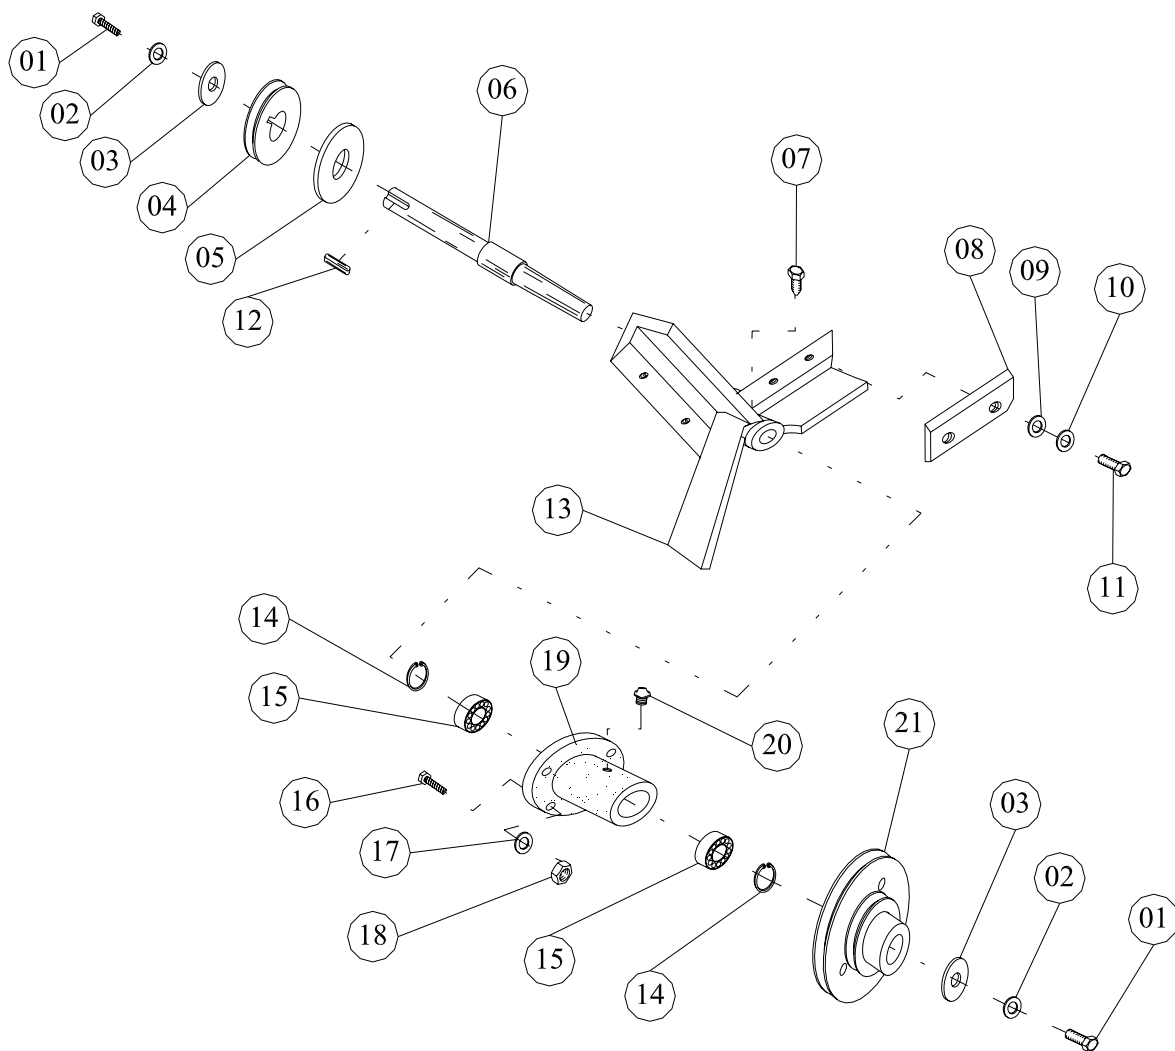

TRANSMISSÃO DO ROTOR

ITEM	DESCRIÇÃO	CÓDIGO	QUANT.
01	PARAFUSO SEXTAVADO 3/8" x 1.1/4" UNF	02.080.03	02
02	ARRUELA DE PRESSÃO 3/8" (Z)	02.004.01	02
03	ARRUELA LISA PONTA DO EIXO	10.066.05	02
04	POLIA DA PONTA DO EIXO	03.022.05	01
05	BUCHA DE NYLON	71.086.10	01
06	EIXO DO ROTOR	10.700.05	01
07	PARAFUSO SEXTAVADO 7/16" x 1.1/4" UNC (C/PONTA)	02.028.03	02
08	FACA DO ROTOR	10.090.05	03
09	ARRUELA LISA 7/16" (Z)	10.070.05	06
10	ARRUELA DE PRESSÃO 7/16" (Z)	02.005.01	06
11	PARAFUSO SEXTAVADO 7/16" x 7/8" UNF G5	02.038.03	06
12	CHAVETA 1/4" x 20 mm	71.006.05	01
13	ROTOR EC-MINI (FUNDIDO)	71.166.10	01
14	ANEL ELÁSTICO I-52	02.013.08	02
15	ROLAMENTO 6205 Z	02.041.05	02
16	PARAFUSO SEXTAVADO 7/16" x 1.1/4" UNC	02.028.03	04
17	ARRUELA DE PRESSÃO 7/16" (Z)	02.005.01	04
18	PORCA SEXTAVADA 7/16" UNC (Z)	02.005.04	04
19	MANCAL DO ROTOR	03.386.05	01
20	GRAXEIRA 1/4" UNF RETA	02.001.09	01
21	VOLANTE	03.015.05	01