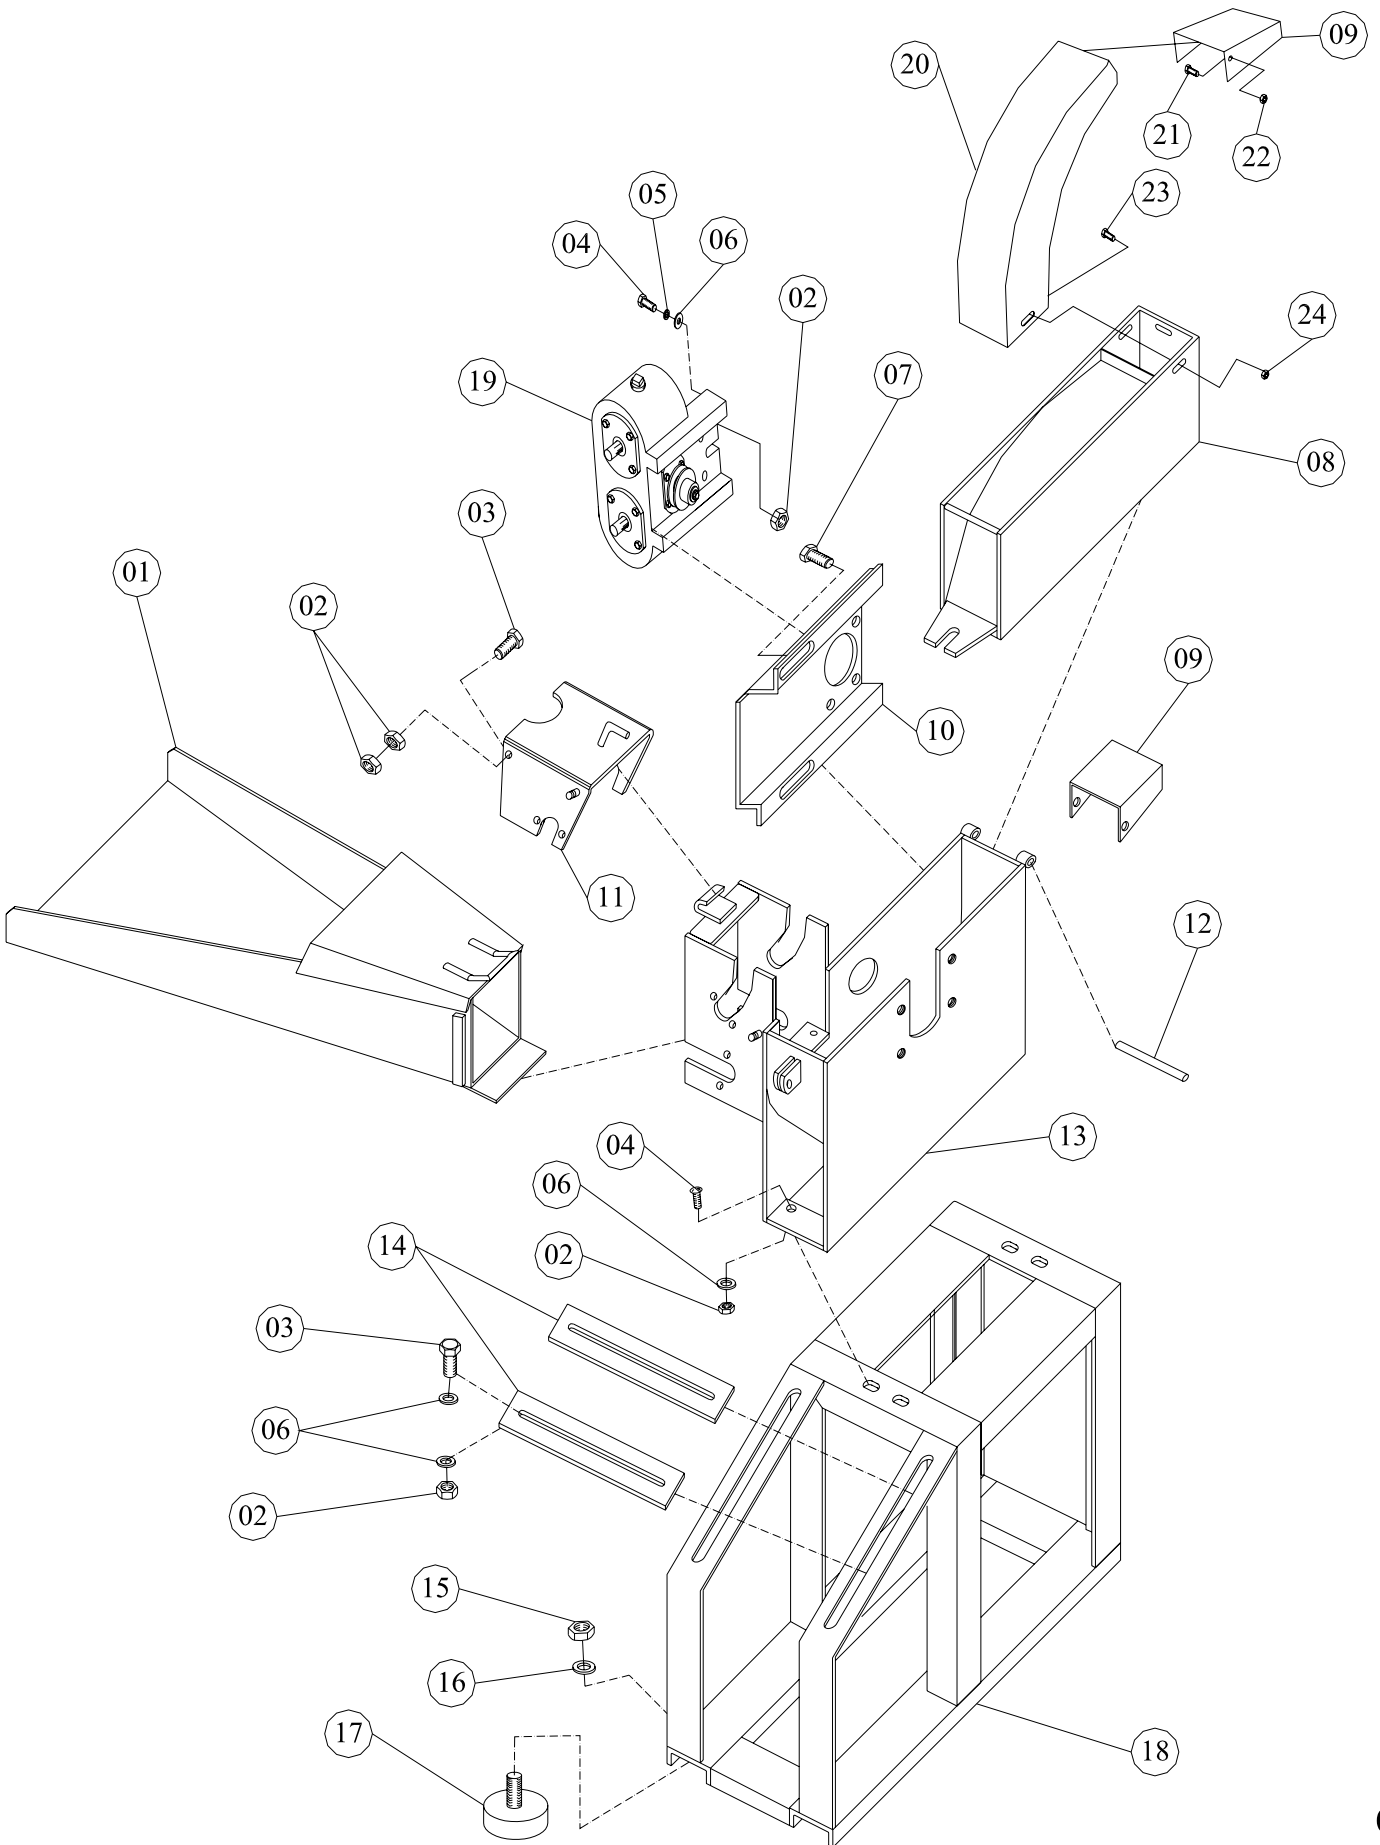

ENSILADEIRA FORRAGEIRA EC-MINI

CAPACIDADE DE PRODUÇÃO ATÉ 1000 KG
MOTOR DE 3HP

COMPONENTES EC-MINI

COMPONENTES EC-MINI

ITEM	DESCRIÇÃO	CÓDIGO	QUANT.
01	BICA DE ENTRADA	71.074.10	01
02	PORCA SEXTAVADA 3/8" UNC (Z)	02.004.04	15
03	PARAFUSO SEXTAVADO 3/8" x 1.1/4" UNC	02.021.03	09
04	PARAFUSO SEXTAVADO 3/8" x 1" UNC	02.020.03	02
05	ARRUELA DE PRESSÃO 3/8" (Z)	02.004.01	02
06	ARRUELA LISA 3/8"	10.067.05	15
07	PARAFUSO SEXTAVADO 3/8" x 1/2" UNC (Z)	02.067.03	02
08	TAMPA DA CARCAÇA	71.031.10	01
09	QUEBRA JATO	71.030.10	01
10	SUORTE DA CAIXA INVERSORA	71.085.10	01
11	CAPA DO BASCULANTE	71.039.10	01
12	PINO DA DOBRADIÇA DA CARCAÇA	71.036.10	01
13	CARCAÇA EC-MINI	71.023.10	01
14	TRAVESSA DO CAVALETE	70.214.01	02
15	PORCA SEXTAVADA 7/16" UNC (Z)	02.005.04	04
16	ARRUELA DE PRESSÃO 7/16'	02.005.01	04
17	COXIM DE BORRACHA	02.005.29	04
18	CAVALETE	20.716.07	01
19	CAIXA MUDANÇA DE CORTE (COMPLETA)	71.064.10	01
20	BICA DE SAÍDA	71.180.10	01
21	PARAFUSO SEXTAVADO 1/4" x 1/2" UNC	02.006.03	02
22	PORCA BORBOLETA 1/4" UNC	02.014.04	02
23	PARAFUSO SEXTAVADO 5/16" x 3/4" UNC	02.011.03	03
24	PORCA PARLOCK 5/16" UNC	02.028.04	03

CAIXA INVERSORA

ITEM	DESCRIÇÃO	CÓDIGO	QUANT.
01	CARDAN FÊMEA	71.111.10	01
02	CARDAN MACHO	71.110.10	01
03	RETENTOR 01677 BR	02.015.06	02
04	PARAFUSO SEXTAVADO 1/4" x 5/8" UNC	02.004.03	12
05	TAMPA DA CAIXA	03.381.05	02
06	PINO ESLÁSTICO 5 x 25	02.006.22	04
07	COROA DE FERRO NODULAR	71.106.10	02
08	CAIXA DE INVERSÃO	03.383.05	01
09	PLUG 3/8"	02.030.29	01
10	PARAFUSO SEXTAVADO 3/8" x 1" UNC	02.020.03	02
11	ARRUELA DE PRESSÃO 3/8"	02.004.01	02
12	ARRUELA LISA 3/8"	10.067.05	02
13	PARAFUSO SEXTAVADO 1/4" x 1/2" UNC	02.006.03	01
14	ROLAMENTO 6003 ZZ	02.001.05	01
15	ROSCA SEM FIM	71.118.10	01
16	CHAVETA 1/4" 33mm	71.108.10	01
17	TAMPA DA ROSCA SEM FIM	03.382.05	01
18	POLIA MUDANÇA DE CORTE	03.024.05	01
19	ARRUELA LISA 1/4"	02.003.11	01
20	ARRUELA DE PRESSÃO 1/4"	02.002.01	01
21	PARAFUSO SEXTAVADO 1/4" x 1" UNC	02.005.03	01
22	RETENTOR 12730	02.017.06	01