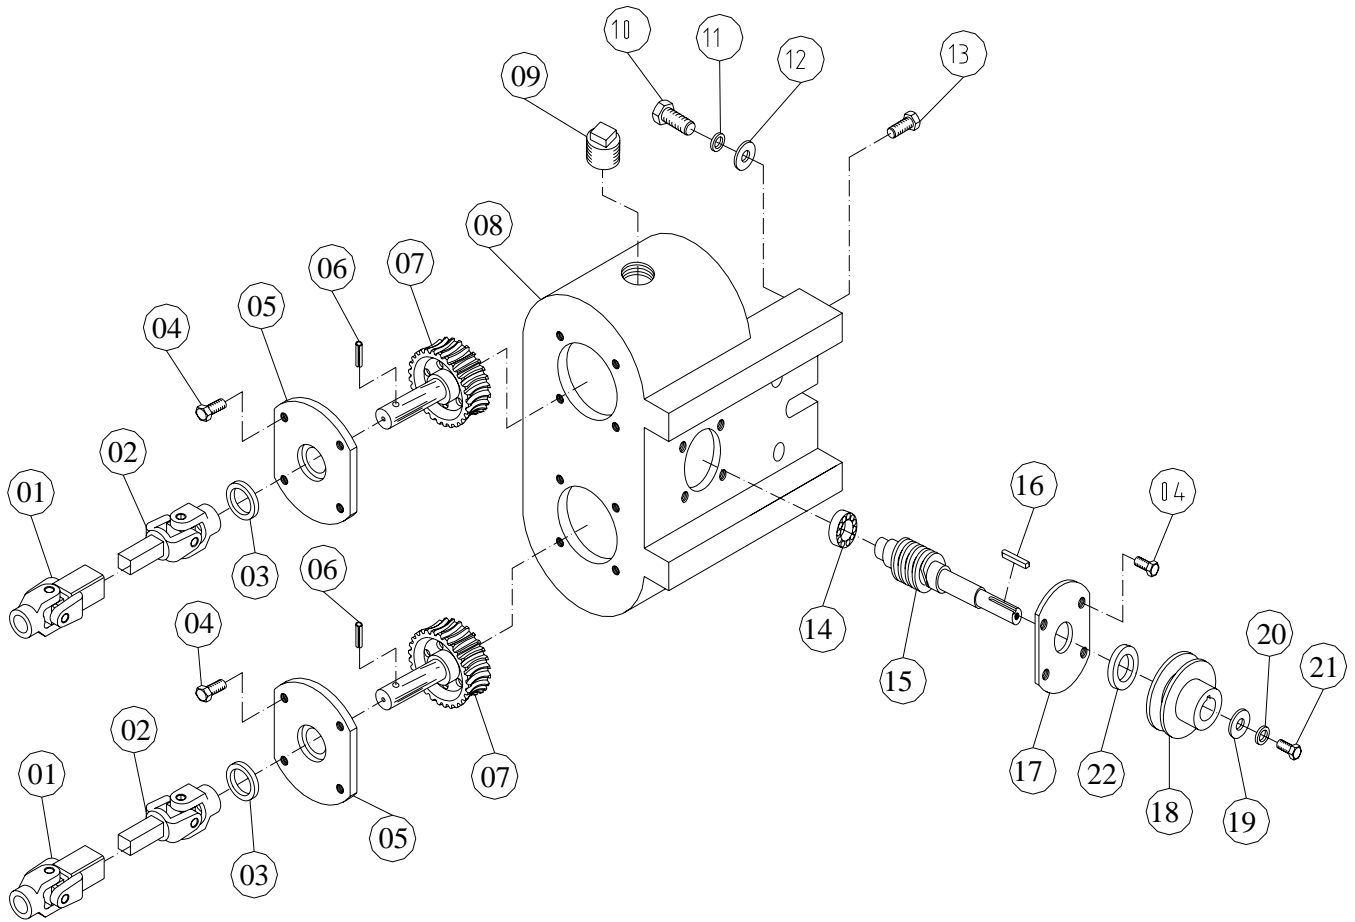

ENSILADEIRA FORRAGEIRA EC-MINI

CAPACIDADE DE PRODUÇÃO ATÉ 1000 KG
MOTOR DE 3HP

COMPONENTES EC-MINI

COMPONENTES EC-MINI

ITEM	DESCRIÇÃO	CÓDIGO	QUANT.
01	BICA DE ENTRADA	71.074.10	01
02	PORCA SEXTAVADA 3/8" UNC (Z)	02.004.04	15
03	PARAFUSO SEXTAVADO 3/8" x 1.1/4" UNC	02.021.03	09
04	PARAFUSO SEXTAVADO 3/8" x 1" UNC	02.020.03	02
05	ARRUELA DE PRESSÃO 3/8" (Z)	02.004.01	02
06	ARRUELA LISA 3/8"	10.067.05	15
07	PARAFUSO SEXTAVADO 3/8" x 1/2" UNC (Z)	02.067.03	02
08	TAMPA DA CARCAÇA	71.031.10	01
09	QUEBRA JATO	71.030.10	01
10	SUORTE DA CAIXA INVERSORA	71.085.10	01
11	CAPA DO BASCULANTE	71.039.10	01
12	PINO DA DOBRADIÇA DA CARCAÇA	71.036.10	01
13	CARCAÇA EC-MINI	71.023.10	01
14	TRAVESSA DO CAVALETE	70.214.01	02
15	PORCA SEXTAVADA 7/16" UNC (Z)	02.005.04	04
16	ARRUELA DE PRESSÃO 7/16'	02.005.01	04
17	COXIM DE BORRACHA	02.005.29	04
18	CAVALETE	20.716.07	01
19	CAIXA MUDANÇA DE CORTE (COMPLETA)	71.064.10	01
20	BICA DE SAÍDA	71.180.10	01
21	PARAFUSO SEXTAVADO 1/4" x 1/2" UNC	02.006.03	02
22	PORCA BORBOLETA 1/4" UNC	02.014.04	02
23	PARAFUSO SEXTAVADO 5/16" x 3/4" UNC	02.011.03	03
24	PORCA PARLOCK 5/16" UNC	02.028.04	03

CAIXA INVERSORA

ITEM	DESCRIÇÃO	CÓDIGO	QUANT.
01	CARDAN FÊMEA	71.111.10	01
02	CARDAN MACHO	71.110.10	01
03	RETENTOR 01677 BR	02.015.06	02
04	PARAFUSO SEXTAVADO 1/4" x 5/8" UNC	02.004.03	12
05	TAMPA DA CAIXA	03.381.05	02
06	PINO ESLÁSTICO 5 x 25	02.006.22	04
07	COROA DE FERRO NODULAR	71.106.10	02
08	CAIXA DE INVERSÃO	03.383.05	01
09	PLUG 3/8"	02.030.29	01
10	PARAFUSO SEXTAVADO 3/8" x 1" UNC	02.020.03	02
11	ARRUELA DE PRESSÃO 3/8"	02.004.01	02
12	ARRUELA LISA 3/8"	10.067.05	02
13	PARAFUSO SEXTAVADO 1/4" x 1/2" UNC	02.006.03	01
14	ROLAMENTO 6003 ZZ	02.001.05	01
15	ROSCA SEM FIM	71.118.10	01
16	CHAVETA 1/4" 33mm	71.108.10	01
17	TAMPA DA ROSCA SEM FIM	03.382.05	01
18	POLIA MUDANÇA DE CORTE	03.024.05	01
19	ARRUELA LISA 1/4"	02.003.11	01
20	ARRUELA DE PRESSÃO 1/4"	02.002.01	01
21	PARAFUSO SEXTAVADO 1/4" x 1" UNC	02.005.03	01
22	RETENTOR 12730	02.017.06	01