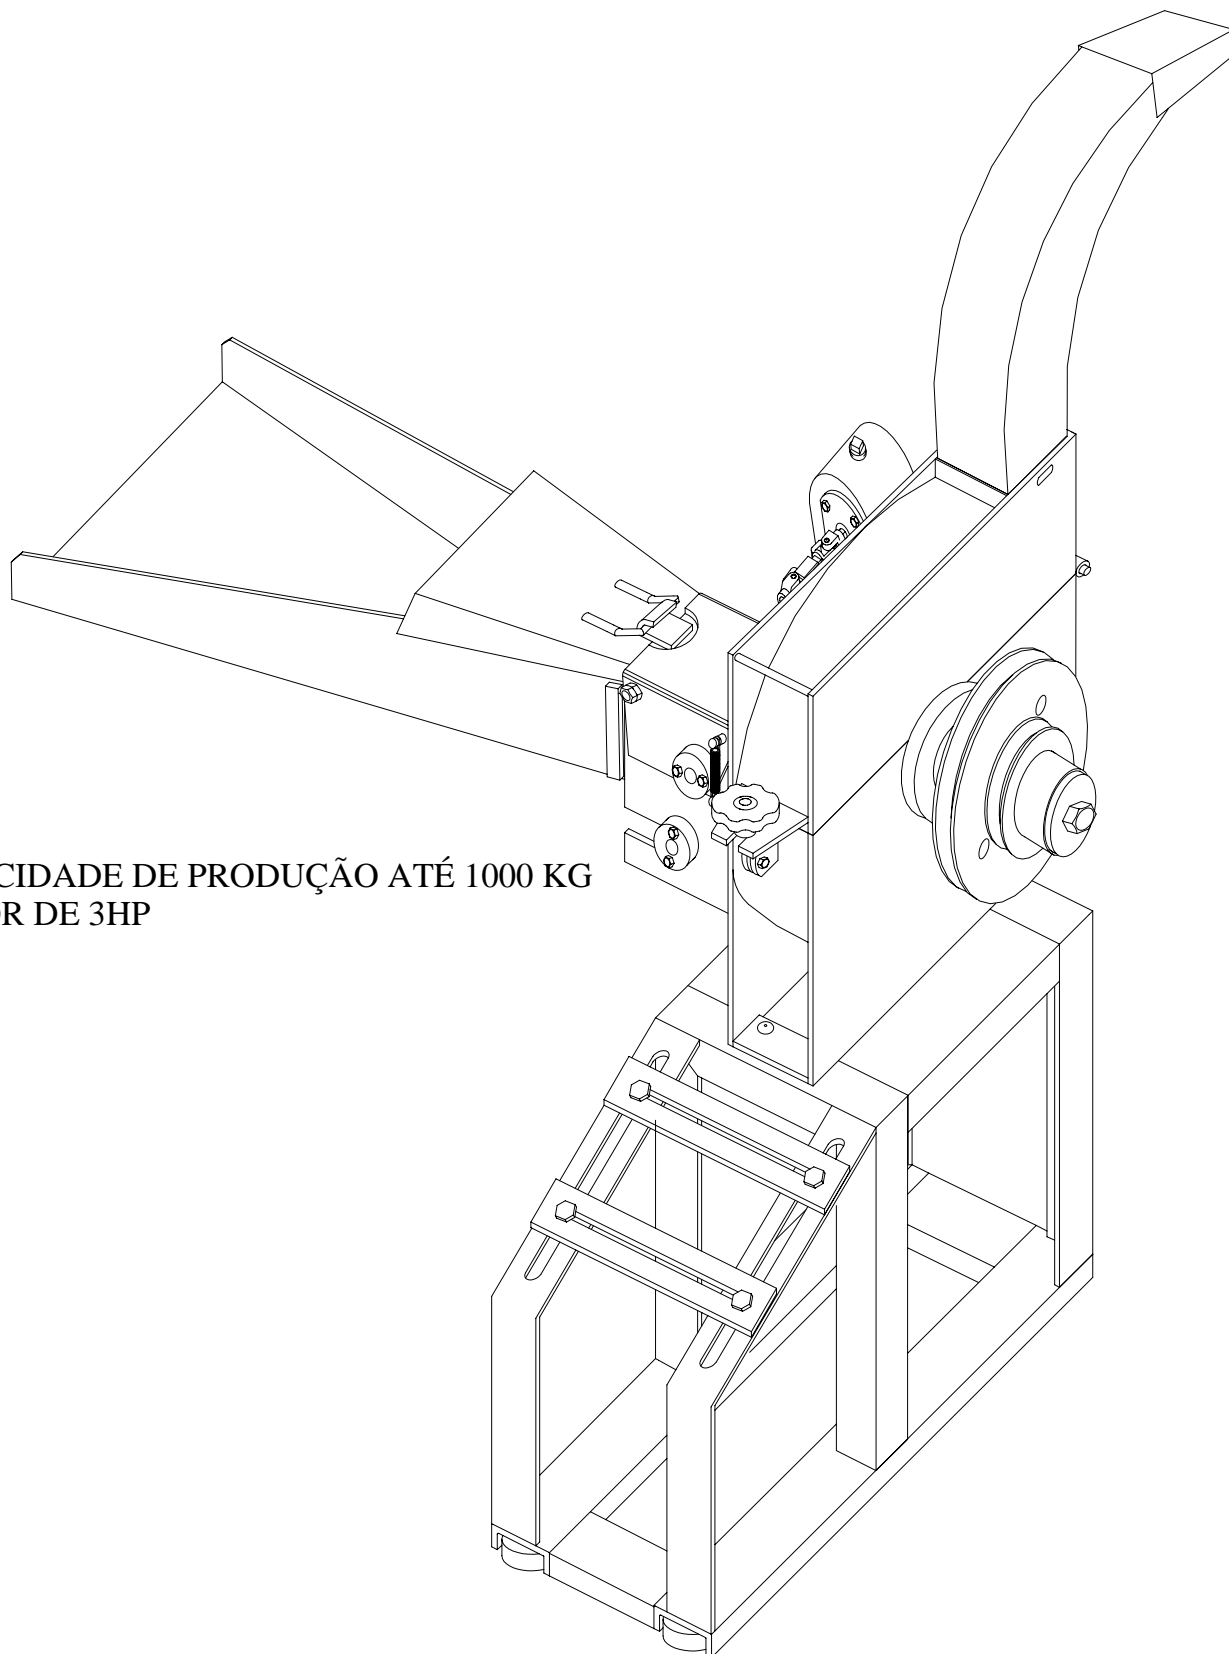

ENSILADEIRA FORRAGEIRA EC-MINI

CAPACIDADE DE PRODUÇÃO ATÉ 1000 KG
MOTOR DE 3HP

COMPONENTES EC-MINI

COMPONENTES EC-MINI

ITEM	DESCRIÇÃO	CÓDIGO	QUANT.
01	BICA DE ENTRADA	71.074.10	01
02	PORCA SEXTAVADA 3/8" UNC (Z)	02.004.04	15
03	PARAFUSO SEXTAVADO 3/8" x 1.1/4" UNC	02.021.03	09
04	PARAFUSO SEXTAVADO 3/8" x 1" UNC	02.020.03	02
05	ARRUELA DE PRESSÃO 3/8" (Z)	02.004.01	02
06	ARRUELA LISA 3/8"	10.067.05	15
07	PARAFUSO SEXTAVADO 3/8" x 1/2" UNC (Z)	02.067.03	02
08	TAMPA DA CARCAÇA	71.031.10	01
09	QUEBRA JATO	71.030.10	01
10	SUORTE DA CAIXA INVERSORA	71.085.10	01
11	CAPA DO BASCULANTE	71.039.10	01
12	PINO DA DOBRADIÇA DA CARCAÇA	71.036.10	01
13	CARCAÇA EC-MINI	71.023.10	01
14	TRAVESSA DO CAVALETE	70.214.01	02
15	PORCA SEXTAVADA 7/16" UNC (Z)	02.005.04	04
16	ARRUELA DE PRESSÃO 7/16'	02.005.01	04
17	COXIM DE BORRACHA	02.005.29	04
18	CAVALETE	20.716.07	01
19	CAIXA MUDANÇA DE CORTE (COMPLETA)	71.064.10	01
20	BICA DE SAÍDA	71.180.10	01
21	PARAFUSO SEXTAVADO 1/4" x 1/2" UNC	02.006.03	02
22	PORCA BORBOLETA 1/4" UNC	02.014.04	02
23	PARAFUSO SEXTAVADO 5/16" x 3/4" UNC	02.011.03	03
24	PORCA PARLOCK 5/16" UNC	02.028.04	03

CAIXA INVERSORA

ITEM	DESCRIÇÃO	CÓDIGO	QUANT.
01	CARDAN FÊMEA	71.111.10	01
02	CARDAN MACHO	71.110.10	01
03	RETENTOR 01677 BR	02.015.06	02
04	PARAFUSO SEXTAVADO 1/4" x 5/8" UNC	02.004.03	12
05	TAMPA DA CAIXA	03.381.05	02
06	PINO ESLÁSTICO 5 x 25	02.006.22	04
07	COROA DE FERRO NODULAR	71.106.10	02
08	CAIXA DE INVERSÃO	03.383.05	01
09	PLUG 3/8"	02.030.29	01
10	PARAFUSO SEXTAVADO 3/8" x 1" UNC	02.020.03	02
11	ARRUELA DE PRESSÃO 3/8"	02.004.01	02
12	ARRUELA LISA 3/8"	10.067.05	02
13	PARAFUSO SEXTAVADO 1/4" x 1/2" UNC	02.006.03	01
14	ROLAMENTO 6003 ZZ	02.001.05	01
15	ROSCA SEM FIM	71.118.10	01
16	CHAVETA 1/4" 33mm	71.108.10	01
17	TAMPA DA ROSCA SEM FIM	03.382.05	01
18	POLIA MUDANÇA DE CORTE	03.024.05	01
19	ARRUELA LISA 1/4"	02.003.11	01
20	ARRUELA DE PRESSÃO 1/4"	02.002.01	01
21	PARAFUSO SEXTAVADO 1/4" x 1" UNC	02.005.03	01
22	RETENTOR 12730	02.017.06	01