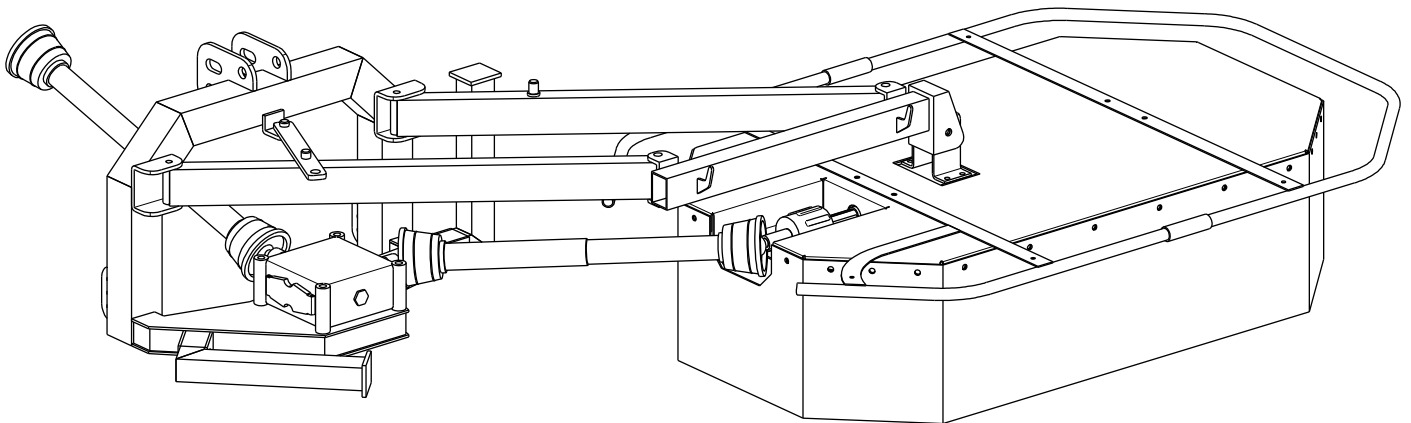

## DESPIECE

SEGADORA

MODELO ESSEG100-135L

**IMPORTANTE:**

**LEA LAS INSTRUCCIONES ANTES DE INSTALAR Y USAR ESTA MÁQUINA.**

[www.zeppelinmaquinaria.es](http://www.zeppelinmaquinaria.es)

NUMBER	name	pcs
1	linkage	1
2	leg	1
3	arm	2
4	control bar	1
5	real arm	1
6	Gear Tank	1
7	Tank Cover	1
8	farbic	1
9	U linkage	1
10	Disc	2
11	Protect tube	1
12	PTO&CLUTCH	1
13	PTO&CLUTCH	1
14	Gearbox	1
15	real PTO	1
16	Gear axle	1
17	bottom Gear	2
18	top gear	2
19	Bear Seat	2
20	Gearbox plate	1
21	turn gear	2
22	BLADE	6