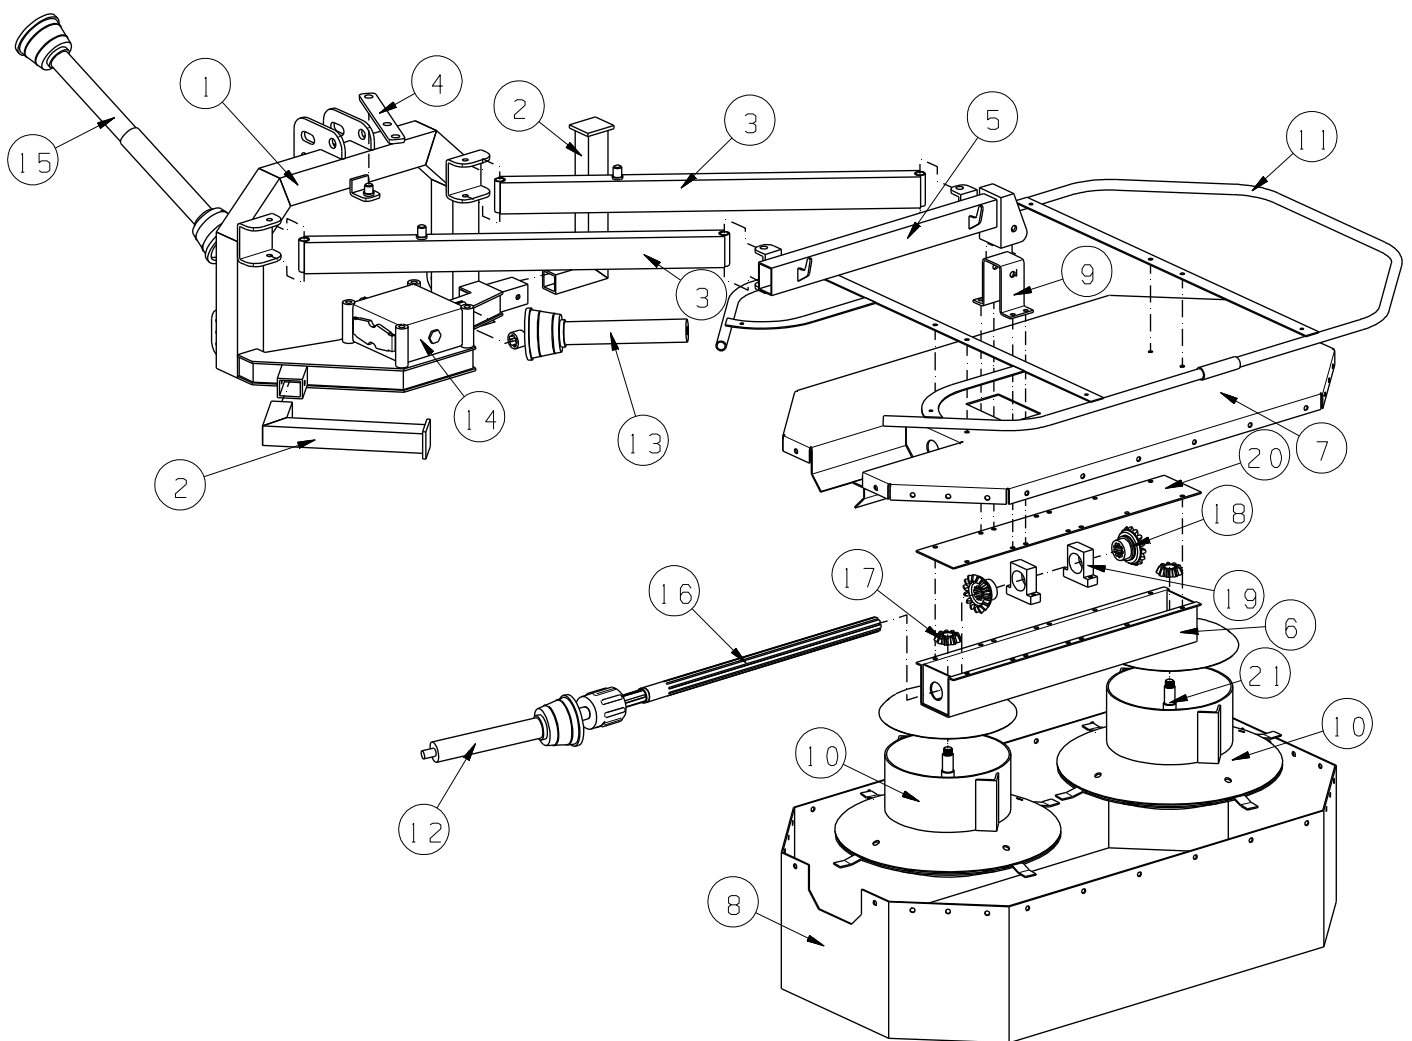

## DESPIECE

SEGADORA

MODELO ESSEG100-135L

**IMPORTANTE:**

**LEA LAS INSTRUCCIONES ANTES DE INSTALAR Y USAR ESTA MÁQUINA.**

[www.zeppelinmaquinaria.es](http://www.zeppelinmaquinaria.es)

NUMBER	name	pcs
1	linkage	1
2	leg	1
3	arm	2
4	control bar	1
5	real arm	1
6	Gear Tank	1
7	Tank Cover	1
8	farbic	1
9	U linkage	1
10	Disc	2
11	Protect tube	1
12	PTO&CLUTCH	1
13	PTO&CLUTCH	1
14	Gearbox	1
15	real PTO	1
16	Gear axle	1
17	bottom Gear	2
18	top gear	2
19	Bear Seat	2
20	Gearbox plate	1
21	turn gear	2
22	BLADE	6