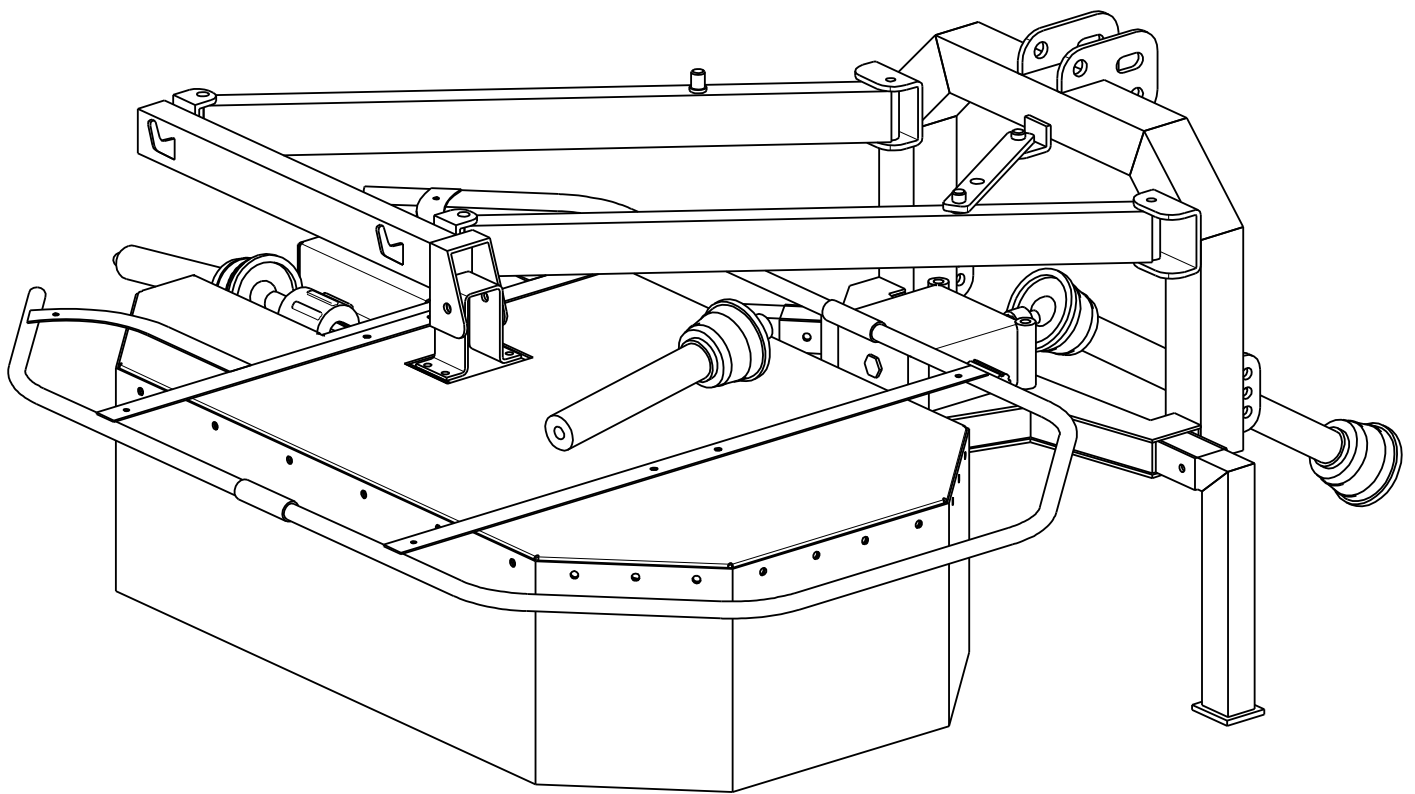

## DESPIECE

SEGADORA

MODELO ESSEG100-135L

**IMPORTANTE:**

**LEA LAS INSTRUCCIONES ANTES DE INSTALAR Y USAR ESTA MÁQUINA.**

[www.zeppelinmaquinaria.es](http://www.zeppelinmaquinaria.es)

NUMBER	name	pcs
1	linkage	1
2	leg	1
3	arm	2
4	control bar	1
5	real arm	1
6	Gear Tank	1
7	Tank Cover	1
8	farbic	1
9	U linkage	1
10	Disc	2
11	Protect tube	1
12	PTO&CLUTCH	1
13	PTO&CLUTCH	1
14	Gearbox	1
15	real PTO	1
16	Gear axle	1
17	bottom Gear	2
18	top gear	2
19	Bear Seat	2
20	Gearbox plate	1
21	turn gear	2
22	BLADE	6