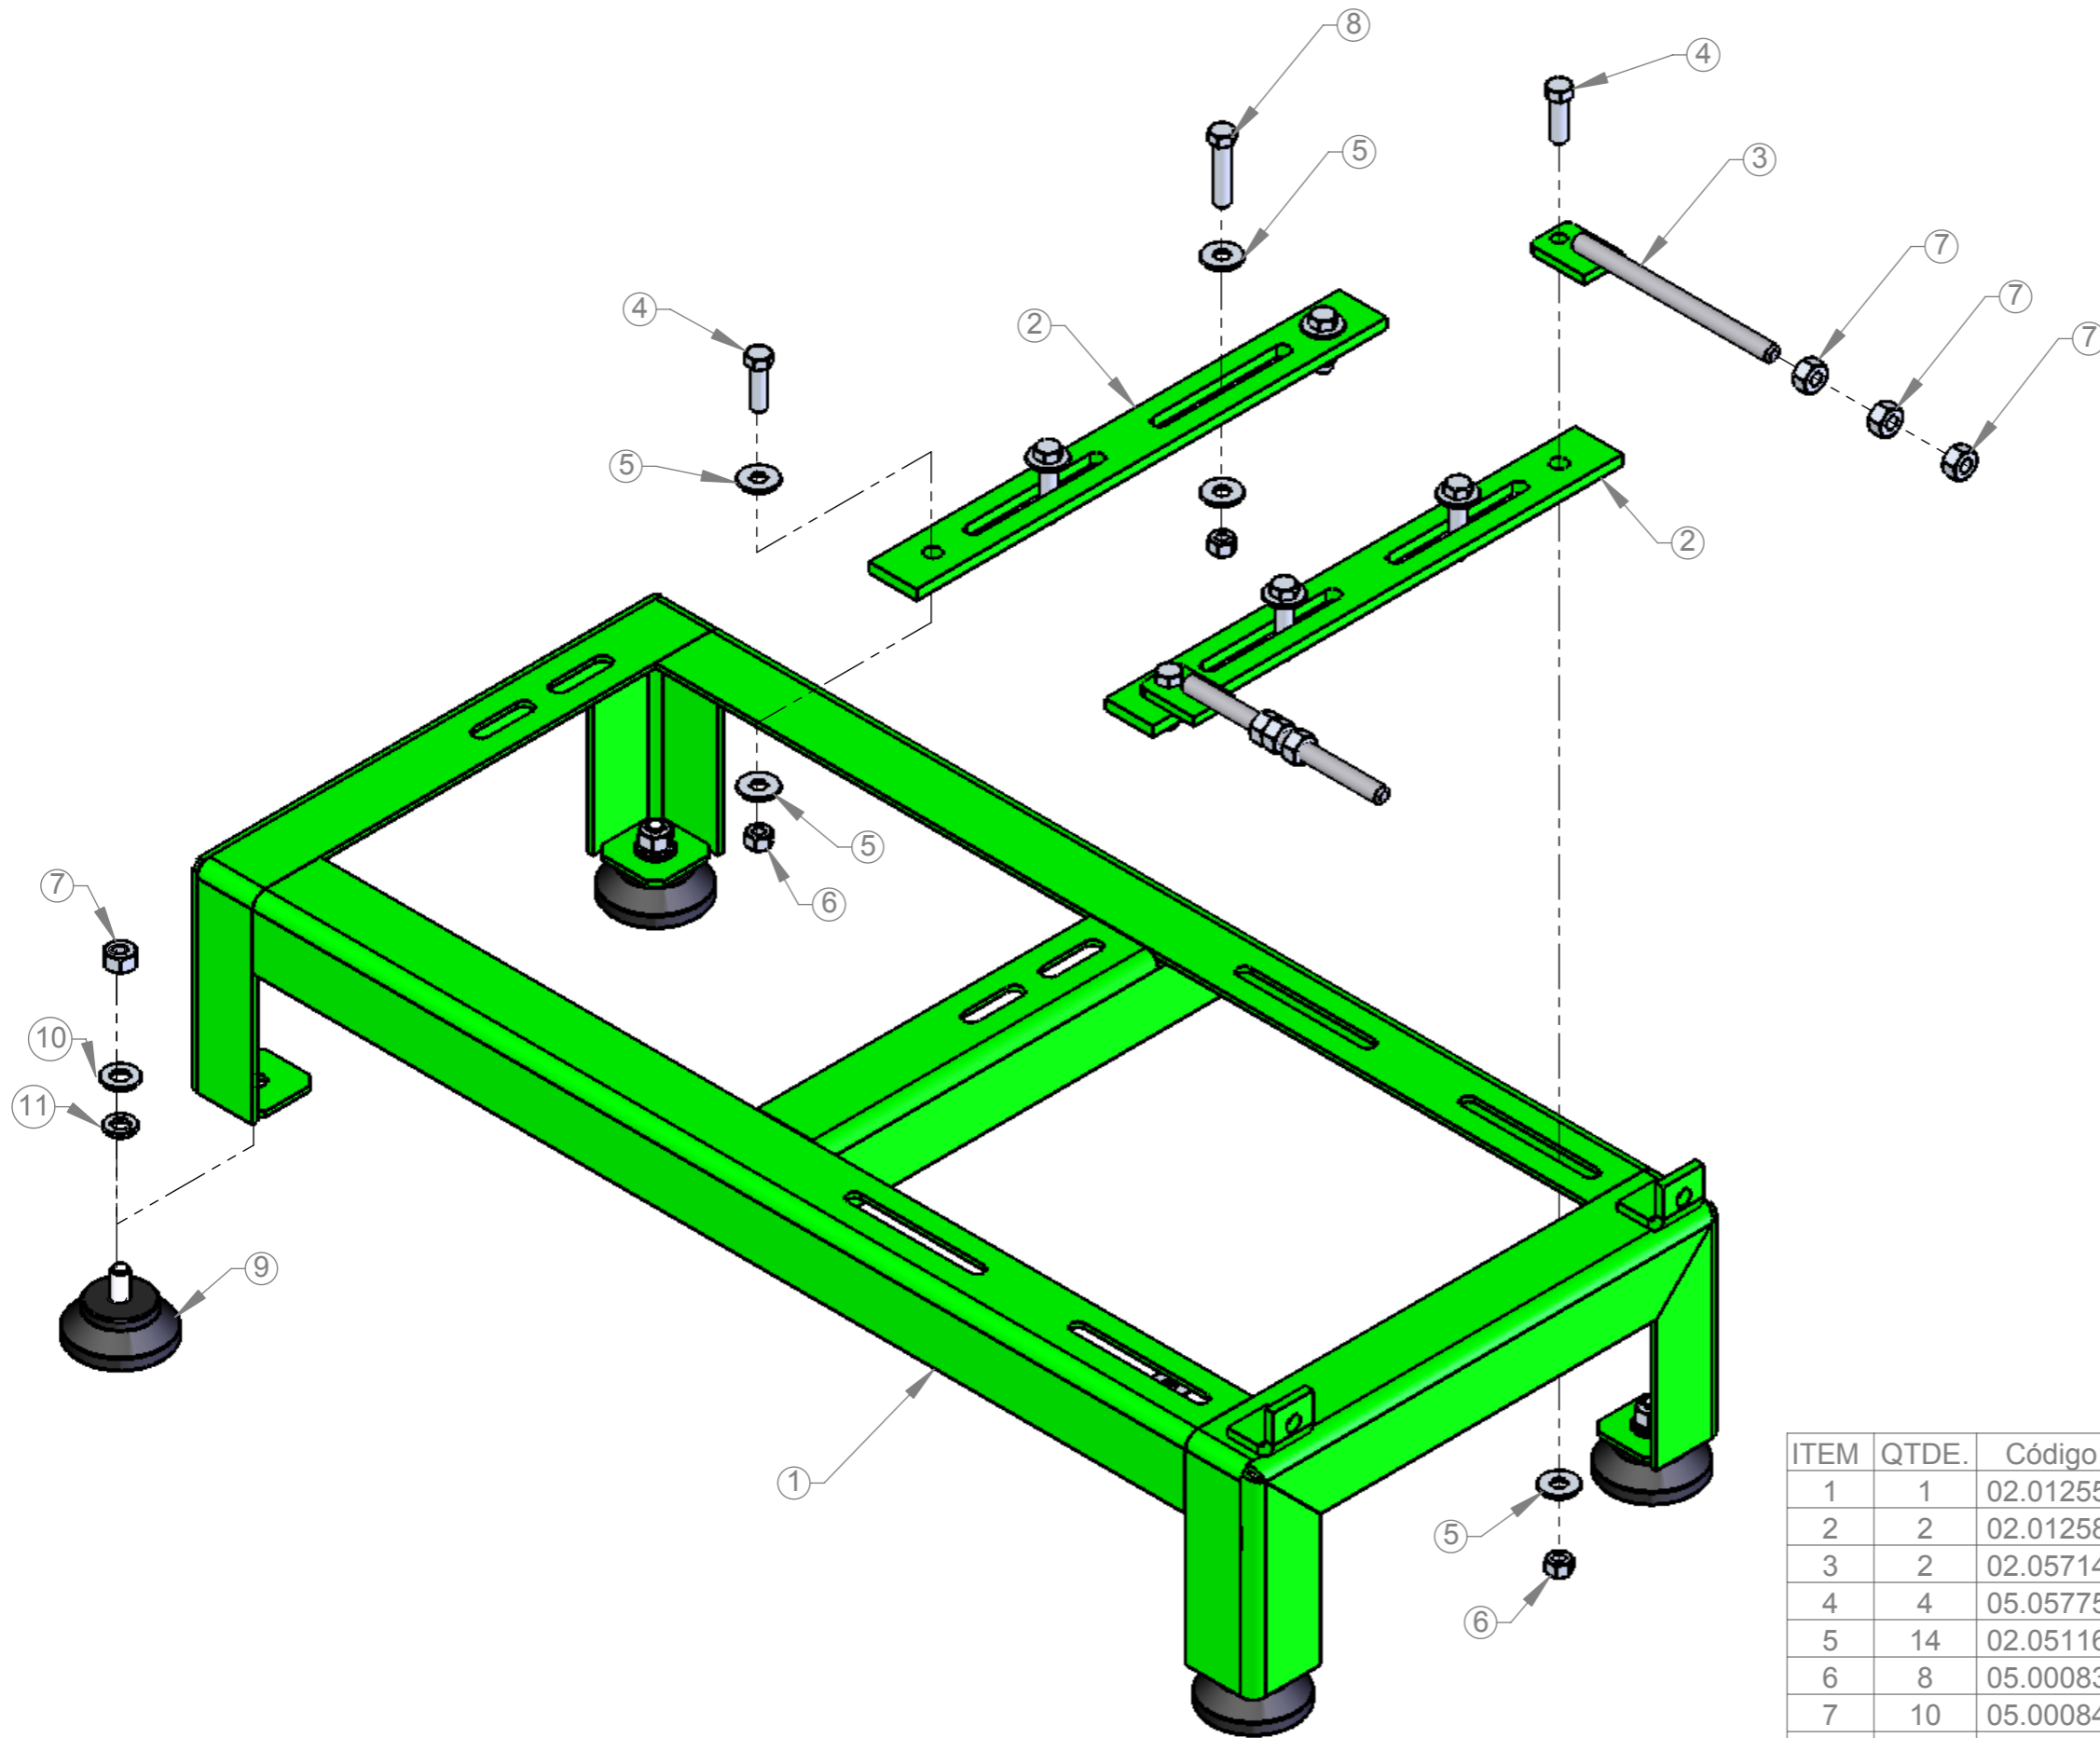

ITEM	QTDE.	Código	Descrição do Produto
1	1	02.012553	Suporte de Sustentação
2	2	02.012583	Trilho Móvel
3	2	02.057145	Conjunto do Suporte Esticador da Correia
4	4	05.057750	Parafuso Sextavado 3/8" x 1.1/4" 16UNC GR5 ZB
5	14	02.051162	Arruela Lisa 3/8"
6	8	05.000832	Porca Sextavada 3/8" 16UNC 2B ZB
7	10	05.000842	Porca Sextavada 7/16" 14UNC 2B ZB
8	4	05.000330	Parafuso Sextavado 3/8" x 1.3/4" 16 UNC Gr5
9	4	05.002716	Coxim de Borracha com Parafuso Ø7/16" UNC
10	4	02.050892	Arruela Lisa 7/16"
11	4	05.000990	Arruela de Pressão Média 7/16"

Código
02.012554

Máquina (s)

Rev.
00

Descrição

Cavalete JF40P (Soldado)

Pág.
6 / 6