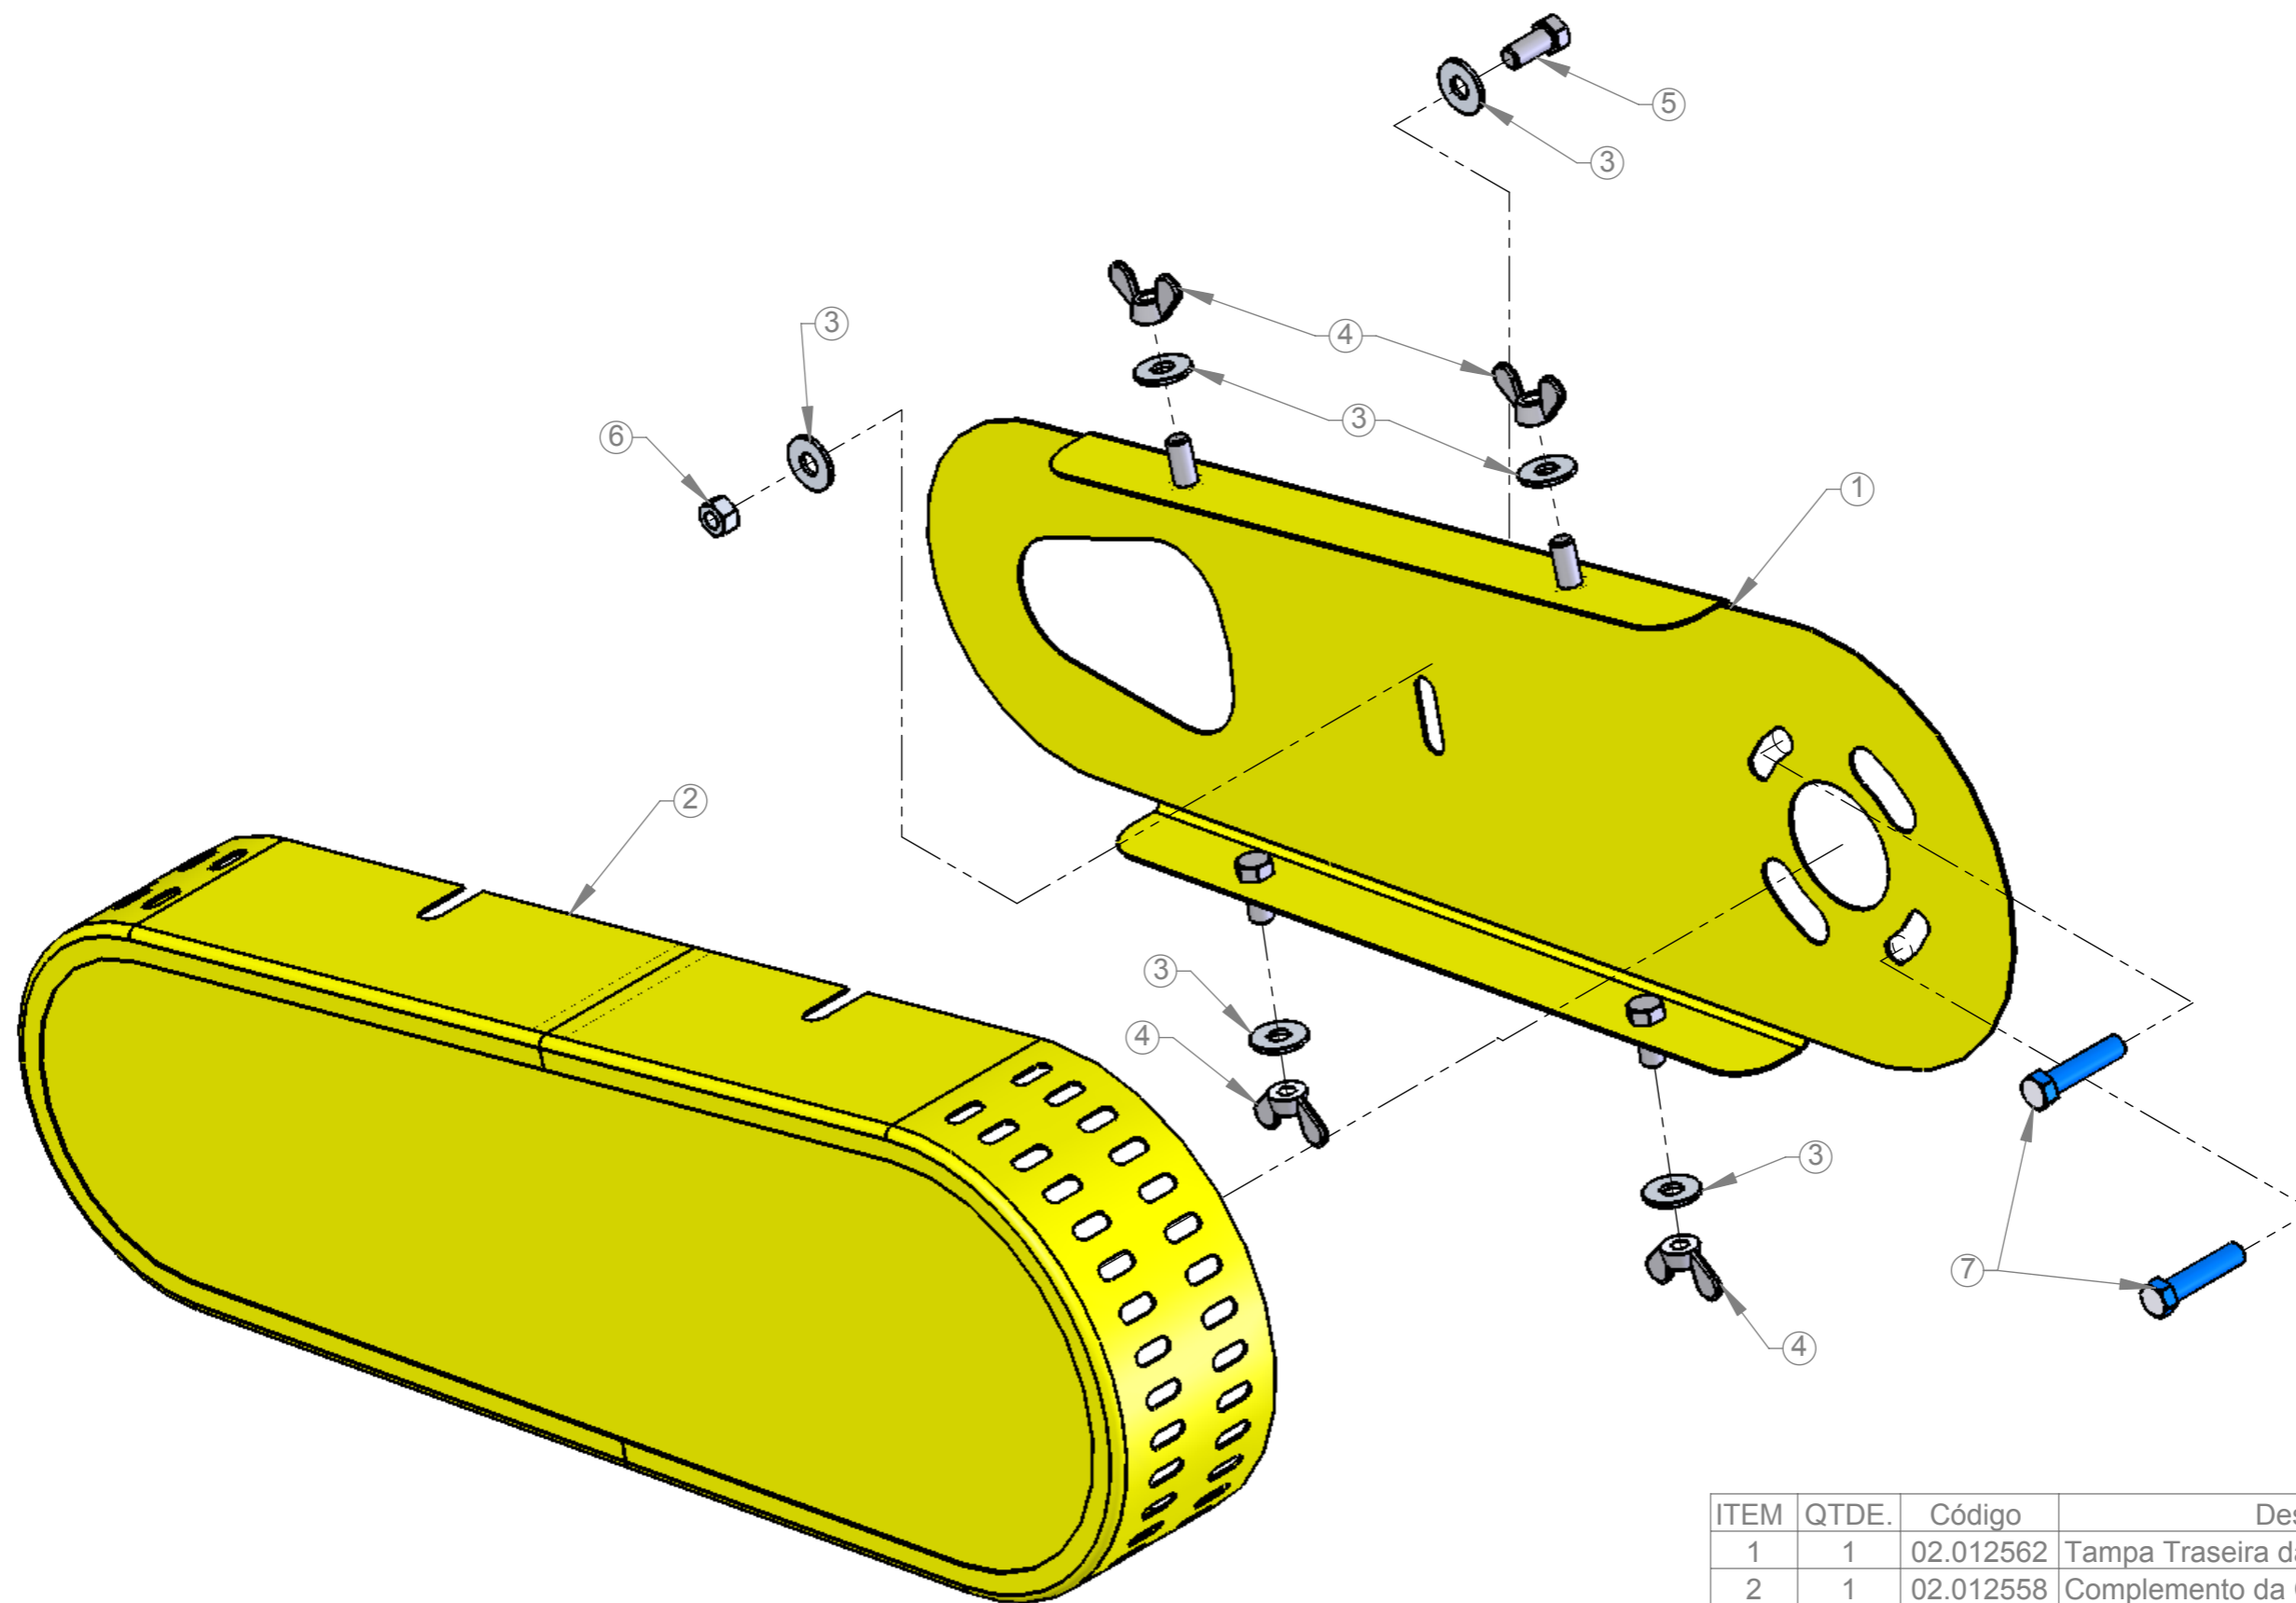

Código 01.012500 Máquina (s)

Descrição

JF 40P

Ensiladeira JF40 P BC S/ Motor

Rev. 00

Pág. 1 / 6

ITEM	QTDE.	Código	Descrição do Produto
1	1	02.012552	Carcaça JF40 P Completa
2	1	02.012551	Tampa Completa JF40 P
3	1	05.000255	Pino da Dobradiça da Tampa
4	2	05.001236	Cupilha 3/16" x 1.1/2"
5	1	05.000203	Manípulo Amarelo 5/8" x 1.3/4" 11UNC
6	1	02.012588	Contra Faca JF40 P
7	2	02.046636	Parafuso da Contra Faca (Ensiladeiras e Colhedoras)
8	1	02.012557	Rotor JF40 P Completo
9	1	02.012591	Eixo do Rotor JF40 P
10	2	05.001288	Rolamento Rígido de Esfera 6207 Z C-3
11	2	03.046610	Mancal Lado Polia (Ensiladeiras)
12	1	03.047017	Tampa do Mancal Lado Polia (Fundida)
13	6	05.000330	Parafuso Sextavado 3/8" x 1.3/4" 16UNC ZB RI
14	1	03.012587	Tampa do Mancal Lado Bica
15	1	02.012555	Bica de Alimentação Completa JF40 P
16	1	05.000264	Pino da Dobradiça do Tubo Elevador JF90 Z10
17	2	05.000348	Pino de trava 3 x 70
18	1	03.012590	Polia Ø195 2A
19	1	02.051172	Arruela da Ponta de Eixo
20	1	05.000441	Parafuso Sextavado Ø7/16 x 1 1/2 14 UNF RE Gr2
21	2	05.001112	Graxeira Reta 1/4" 18NPT
22	4	05.058430	Parafuso Sextavado 7/16" x 1.1/4" 14UNC Gr5
23	4	05.000842	Porca Sextavada 7/16" 14UNC 2B ZB
24	8	02.050892	Arruela Lisa 7/16"
25	1	05.001560	Etiqueta Modelo JF 40P
26	1	02.012603	Kit de Adesivo para JF40 P (Português)

Código  
**02.012557**

Máquina (s)

Rev.  
**00**

Descrição

**Rotor JF40 P Completo**

Pág.  
**3 / 6**

ITEM	QTDE.	Código	Descrição do Produto
1	1	02.012562	Tampa Traseira da Capa Correia Completa
2	1	02.012558	Complemento da Capa Completo
3	6	02.051162	Arruela Lisa 3/8"
4	4	05.000930	Porca Borboleta 3/8" 16UNC 2B ZB Zamak
5	1	05.000300	Parafuso Sextavado 3/8" x 7/8" 16UNC Gr2 ZB
6	1	05.000832	Porca Sextavada 3/8" 16UNC 2B ZB
7	2	05.000330	Parafuso Sextavado 3/8" x 1.3/4" 16UNC ZB RI