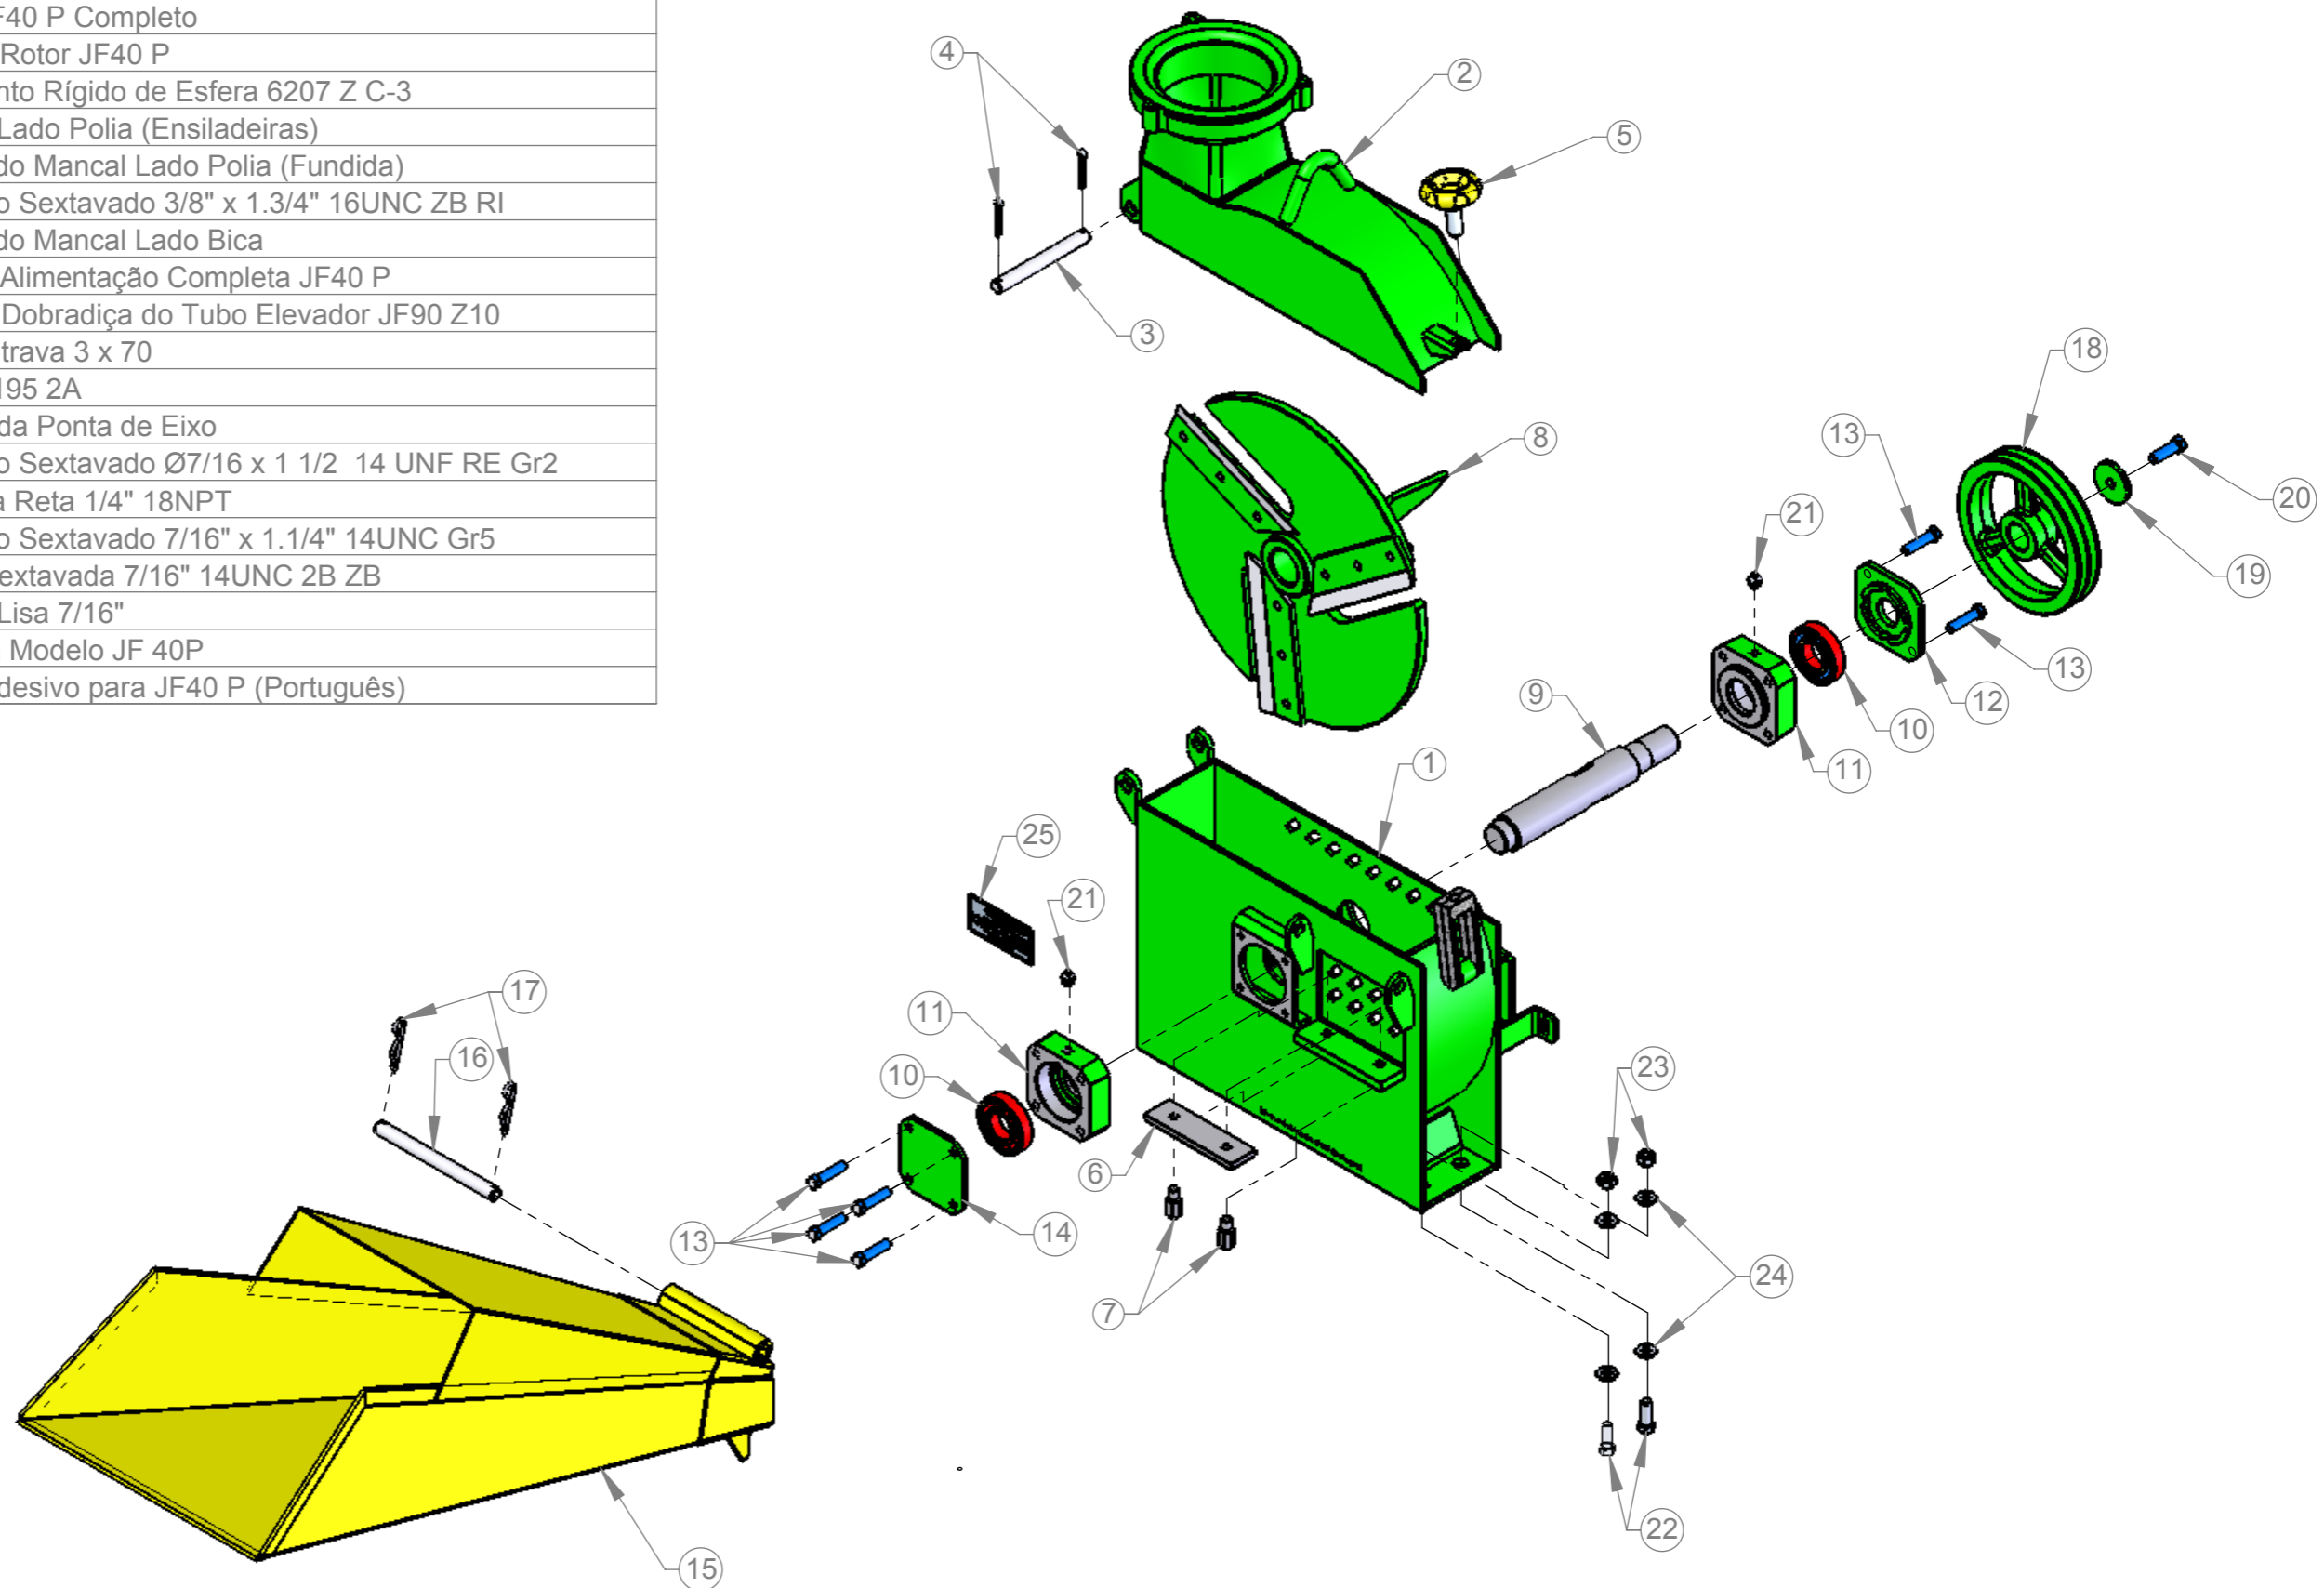

Item Opcional.

ITEM	QTDE.	Código	Descrição do Produto
1	1	02.012560	Ensiladeira JF40 P
2	1	02.012554	Cavalete JF40P (Soldado)
3	1	02.012563	Capa Correia Completa JF40P
4	1	02.012615	Bica Saída Giratória Curta Completa JF40 P
5	1	02.012625	Cavalete JF 40P (Parafusado)

Código 01.012500 Máquina (s)

Descrição

JF 40P

Ensiladeira JF40 P BC S/ Motor

Rev. 00

Pág. 1 / 6

ITEM	QTDE.	Código	Descrição do Produto
1	1	02.012552	Carcaça JF40 P Completa
2	1	02.012551	Tampa Completa JF40 P
3	1	05.000255	Pino da Dobradiça da Tampa
4	2	05.001236	Cupilha 3/16" x 1.1/2"
5	1	05.000203	Manípulo Amarelo 5/8" x 1.3/4" 11UNC
6	1	02.012588	Contra Faca JF40 P
7	2	02.046636	Parafuso da Contra Faca (Ensiladeiras e Colhedoras)
8	1	02.012557	Rotor JF40 P Completo
9	1	02.012591	Eixo do Rotor JF40 P
10	2	05.001288	Rolamento Rígido de Esfera 6207 Z C-3
11	2	03.046610	Mancal Lado Polia (Ensiladeiras)
12	1	03.047017	Tampa do Mancal Lado Polia (Fundida)
13	6	05.000330	Parafuso Sextavado 3/8" x 1.3/4" 16UNC ZB RI
14	1	03.012587	Tampa do Mancal Lado Bica
15	1	02.012555	Bica de Alimentação Completa JF40 P
16	1	05.000264	Pino da Dobradiça do Tubo Elevador JF90 Z10
17	2	05.000348	Pino de trava 3 x 70
18	1	03.012590	Polia Ø195 2A
19	1	02.051172	Arruela da Ponta de Eixo
20	1	05.000441	Parafuso Sextavado Ø7/16 x 1 1/2 14 UNF RE Gr2
21	2	05.001112	Graxeira Reta 1/4" 18NPT
22	4	05.058430	Parafuso Sextavado 7/16" x 1.1/4" 14UNC Gr5
23	4	05.000842	Porca Sextavada 7/16" 14UNC 2B ZB
24	8	02.050892	Arruela Lisa 7/16"
25	1	05.001560	Etiqueta Modelo JF 40P
26	1	02.012603	Kit de Adesivo para JF40 P (Português)

Código  
**02.012560**

Máquina (s)

Descrição

Ensiladeira JF40 P

Rev.  
**00**

Pág.  
**2 / 6**

ITEM	QTDE.	Código	Descrição do Produto
1	1	02.012556	Rotor JF40P
2	3	02.012595	Faca do Rotor JF40 P
3	2	02.032868	Parafuso 5/8" x 1.1/2" de Fixação do Rotor
4	9	05.000390	Parafuso Sextavado 7/16" x 3/4" 20UNF Gr5 ZB