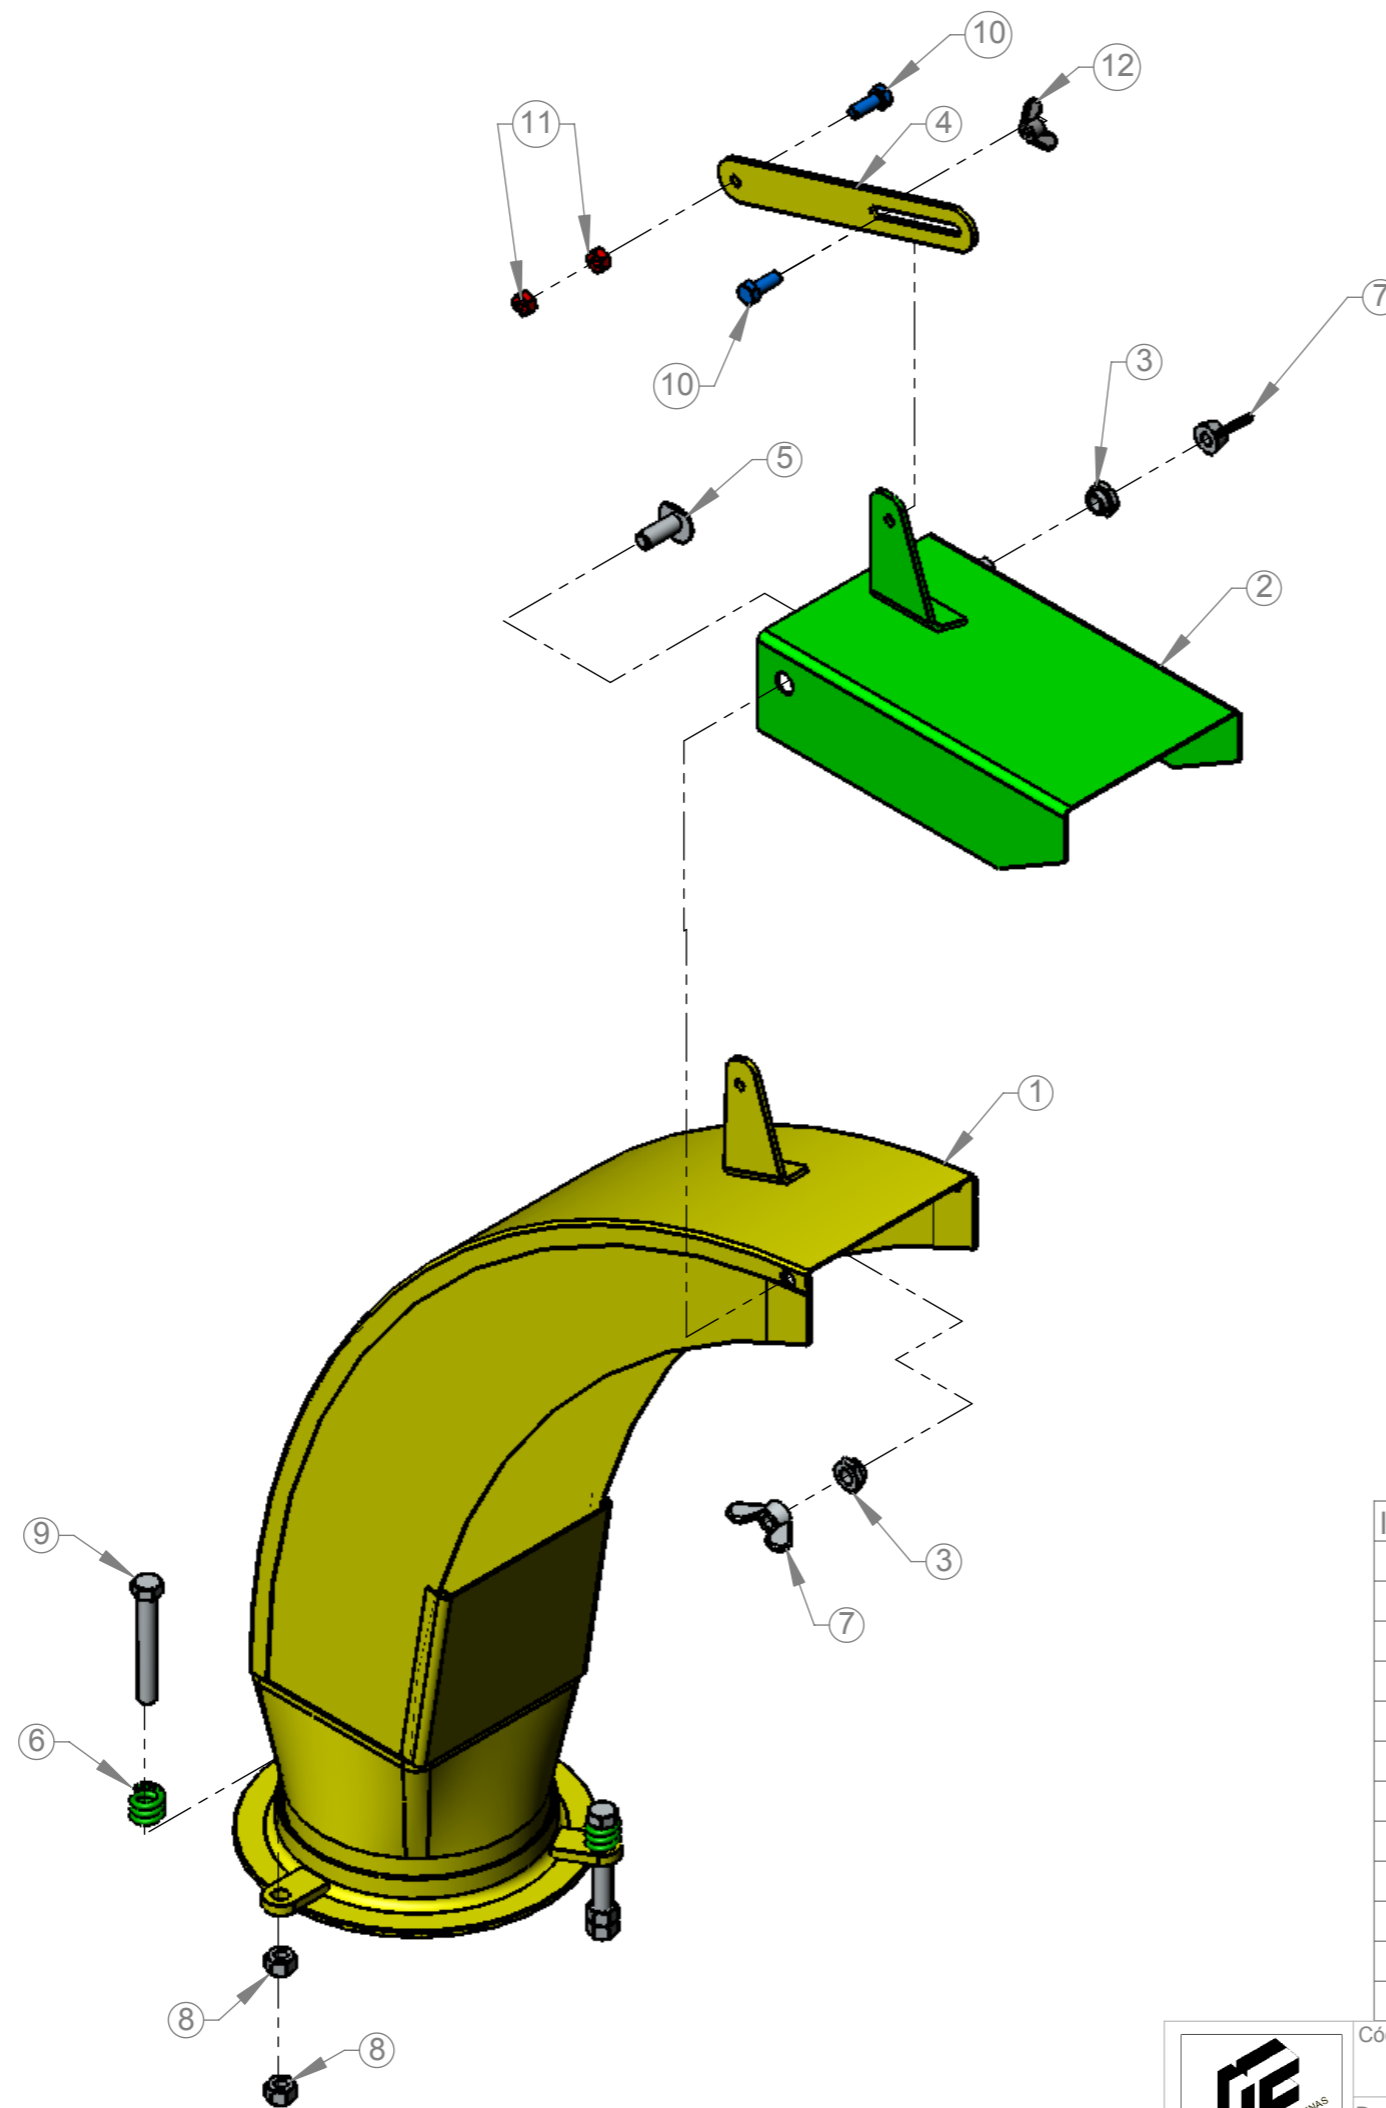

Código

02.012563

Máquina (s)

Descrição

Capa Correia Completa JF40P

Rev.

00

Pág.

4 / 6

ITEM	QTDE.	Código	Descrição do Produto
1	1	02.012612	Bica de Saída Giratória Curta JF40 P
2	1	02.012613	Quebra Jato Completo JF40 P
3	2	02.049533	Porca de Fix do Quebra Jato JF90S/ Z
4	1	02.012614	Articulador do Quebra Jato
5	2	05.040500	Parafuso Lentilha Cabeça Especial 3/8" x 1"- 16 UNC ZB
6	3	05.001174	Mola de Extensão da Bica
7	2	05.000930	Porca Borboleta 3/8" 16UNC 2B ZB Zamak
8	6	05.000832	Porca Sextavada 3/8" 16UNC 2B ZB
9	3	05.000350	Parafuso Sextavado 3/8" x 2.3/4" 16UNC RI ZB
10	2	05.000220	Parafuso Sextavado 1/4 x 3/4 20UNC Gr2 ZB
11	2	05.000822	Porca Sextavada 1/4" 20UNC 2B ZB
12	1	05.000920	Porca Borboleta 1/4" 20UNC 2B ZB Zamak