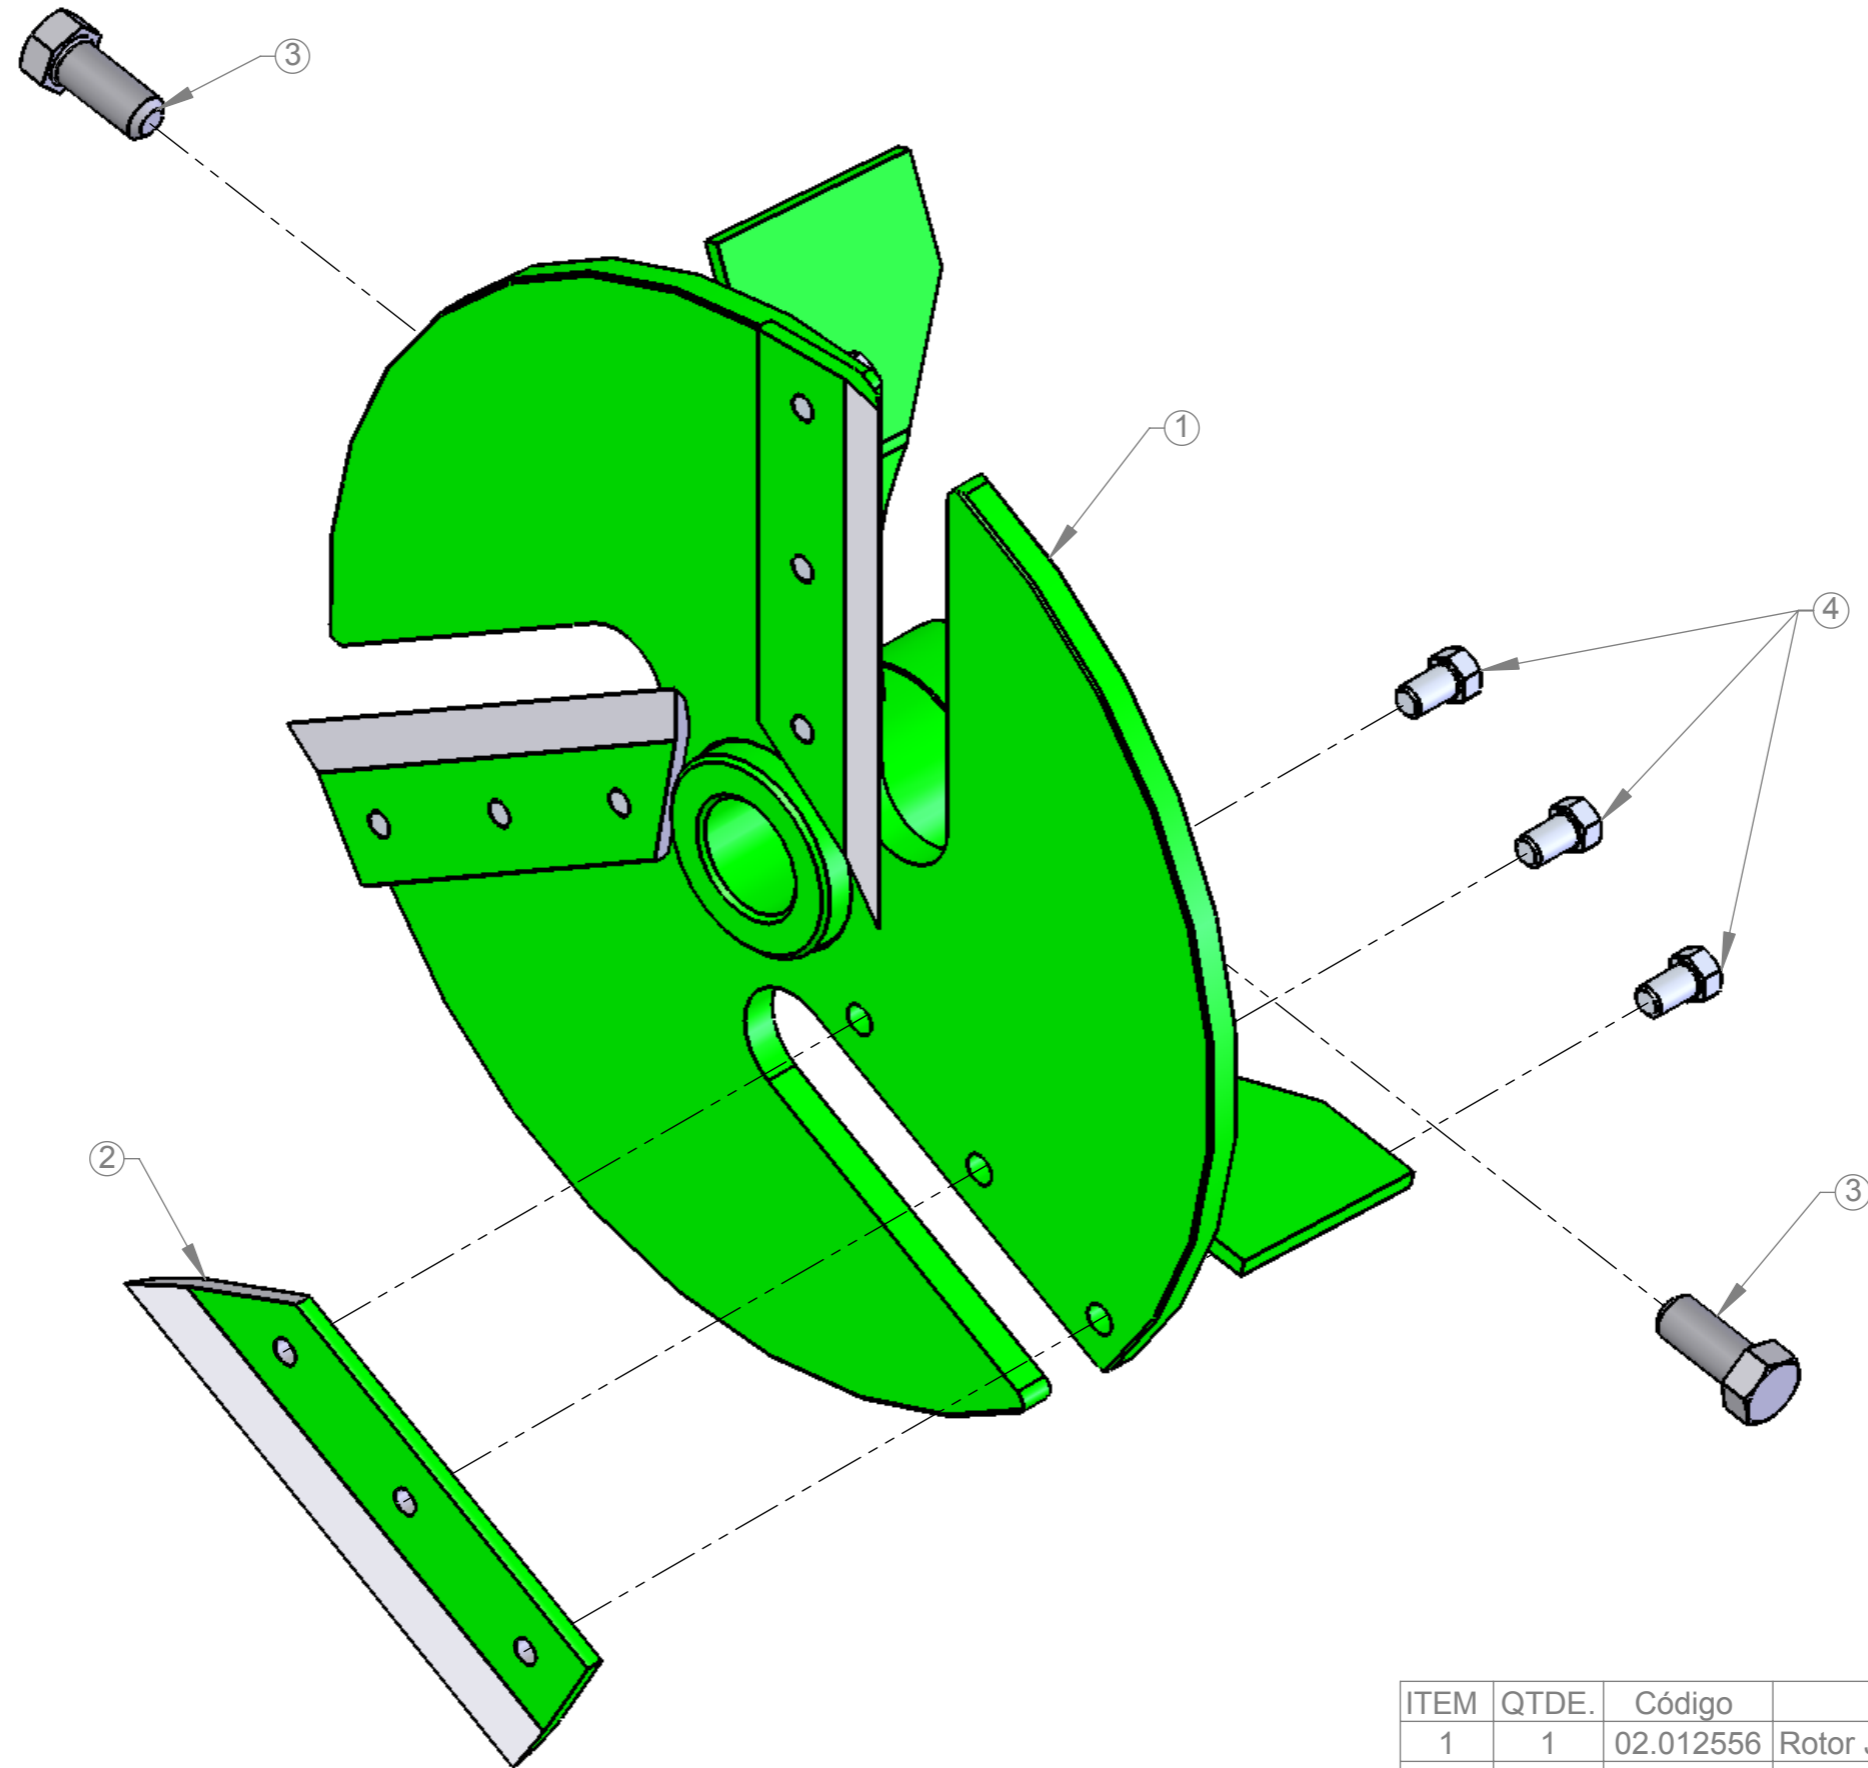

Código 01.012500 Máquina (s)

Descrição

JF 40P

Ensiladeira JF40 P BC S/ Motor

Rev. 00

Pág. 1 / 6

ITEM	QTDE.	Código	Descrição do Produto
1	1	02.012552	Carcaça JF40 P Completa
2	1	02.012551	Tampa Completa JF40 P
3	1	05.000255	Pino da Dobradiça da Tampa
4	2	05.001236	Cupilha 3/16" x 1.1/2"
5	1	05.000203	Manípulo Amarelo 5/8" x 1.3/4" 11UNC
6	1	02.012588	Contra Faca JF40 P
7	2	02.046636	Parafuso da Contra Faca (Ensiladeiras e Colhedoras)
8	1	02.012557	Rotor JF40 P Completo
9	1	02.012591	Eixo do Rotor JF40 P
10	2	05.001288	Rolamento Rígido de Esfera 6207 Z C-3
11	2	03.046610	Mancal Lado Polia (Ensiladeiras)
12	1	03.047017	Tampa do Mancal Lado Polia (Fundida)
13	6	05.000330	Parafuso Sextavado 3/8" x 1.3/4" 16UNC ZB RI
14	1	03.012587	Tampa do Mancal Lado Bica
15	1	02.012555	Bica de Alimentação Completa JF40 P
16	1	05.000264	Pino da Dobradiça do Tubo Elevador JF90 Z10
17	2	05.000348	Pino de trava 3 x 70
18	1	03.012590	Polia Ø195 2A
19	1	02.051172	Arruela da Ponta de Eixo
20	1	05.000441	Parafuso Sextavado Ø7/16 x 1 1/2 14 UNF RE Gr2
21	2	05.001112	Graxeira Reta 1/4" 18NPT
22	4	05.058430	Parafuso Sextavado 7/16" x 1.1/4" 14UNC Gr5
23	4	05.000842	Porca Sextavada 7/16" 14UNC 2B ZB
24	8	02.050892	Arruela Lisa 7/16"
25	1	05.001560	Etiqueta Modelo JF 40P
26	1	02.012603	Kit de Adesivo para JF40 P (Português)

Código  
**02.012560**

Máquina (s)

Descrição

Ensiladeira JF40 P

Rev.  
**00**

Pág.  
**2 / 6**

ITEM	QTDE.	Código	Descrição do Produto
1	1	02.012556	Rotor JF40P
2	3	02.012595	Faca do Rotor JF40 P
3	2	02.032868	Parafuso 5/8" x 1.1/2" de Fixação do Rotor
4	9	05.000390	Parafuso Sextavado 7/16" x 3/4" 20UNF Gr5 ZB