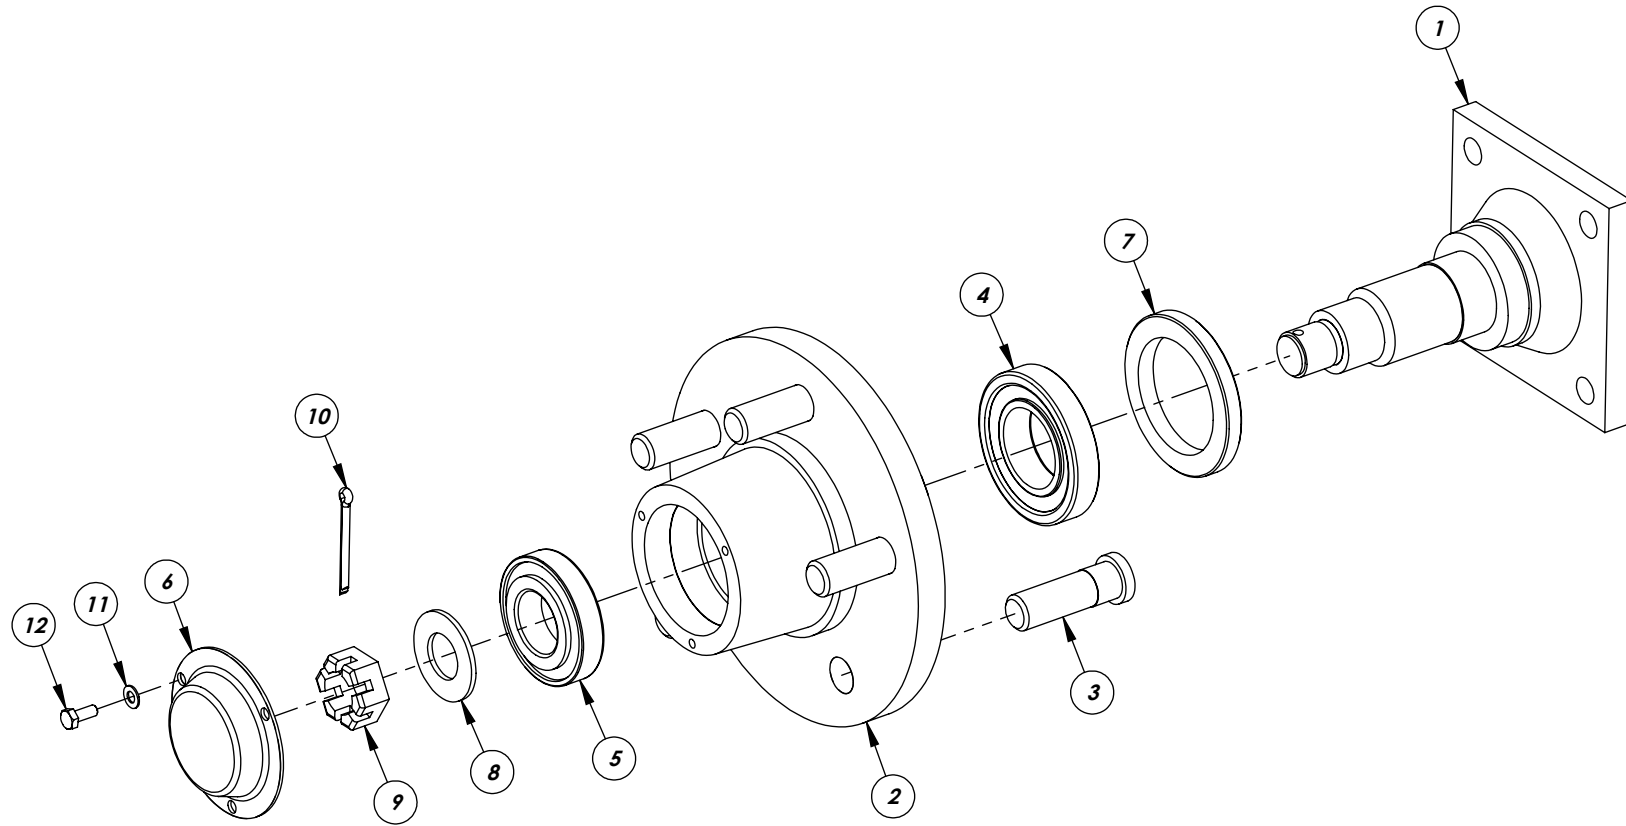

NO	PARÇA NO	PARÇA ADI	PARTS NAME	UNIT
1	201311714	AKS - AYNI EKSEN BÜYÜK LASTİK	AXLE - CENTER	1
2	201311705	POYRA GÖVDE	HUB FRAME	1
3	1290011706	BİJON (M20x1,5X70) (H)	STUD	5
4	151030209	RULMAN 30209 POYRA	BEARING	1
5	151030207	RULMAN 30207 POYRA	BEARING	1
6	201311711.01	POYRA KAPAĞI KAPLAMALI	HUB CAP	1
7	15500106509010	KEÇE 65x90x10 YAĞ	OIL SEAL	1
8	201311709	PUL 3x26x50	WASHER	1
9	201311710	AKS SOMUNU 1 INCH x 14 DİŞ	AXLE NUT	1
10	1508550	GUPİLYA M5x50	COTTER PIN	1
11	150406	PUL M6	WASHER	3
12	150101060158800	CIVATA M6X15	BOLT	3