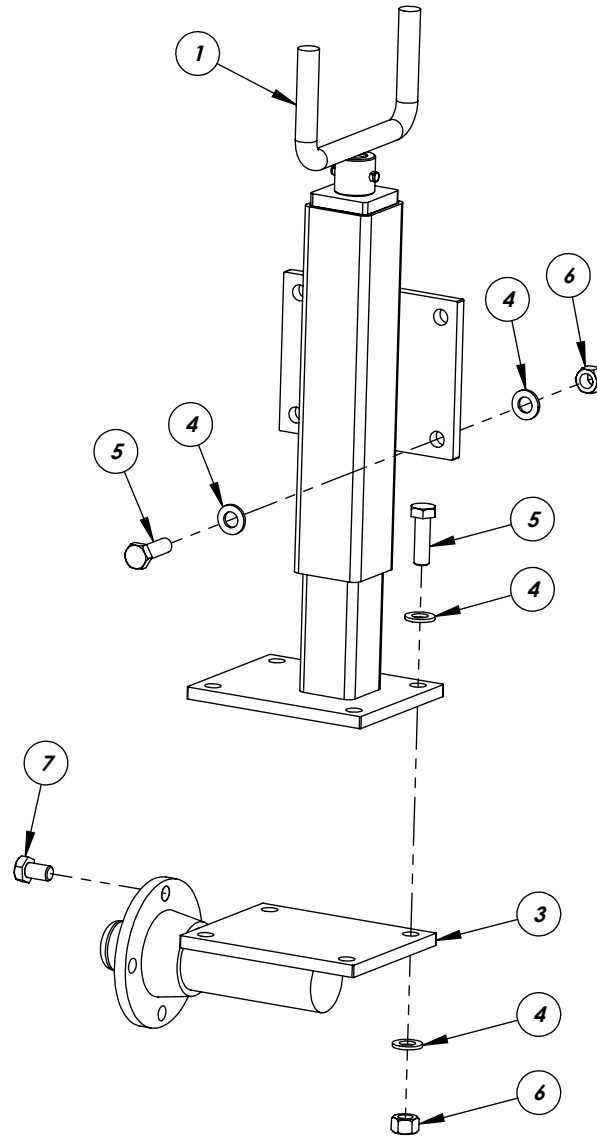

NO	PARÇA NO	PARÇA ADI	PARTS NAME	QTY
1	201314701	İLAVE TEKER KRİKOSU		1
2	1523011	LASTİK 6,50-16		1
3	1415011	TIRMIK TEKER POYRASI KOMPLE (H)		1
4	150412	PUL M12		20
5	150101120408800	CIVATA M12X40		8
6	15031202	SOMUN FİBERLİ M12		8
7	150101120208802	CIVATA M12X20 (1.25 DİŞ)		4