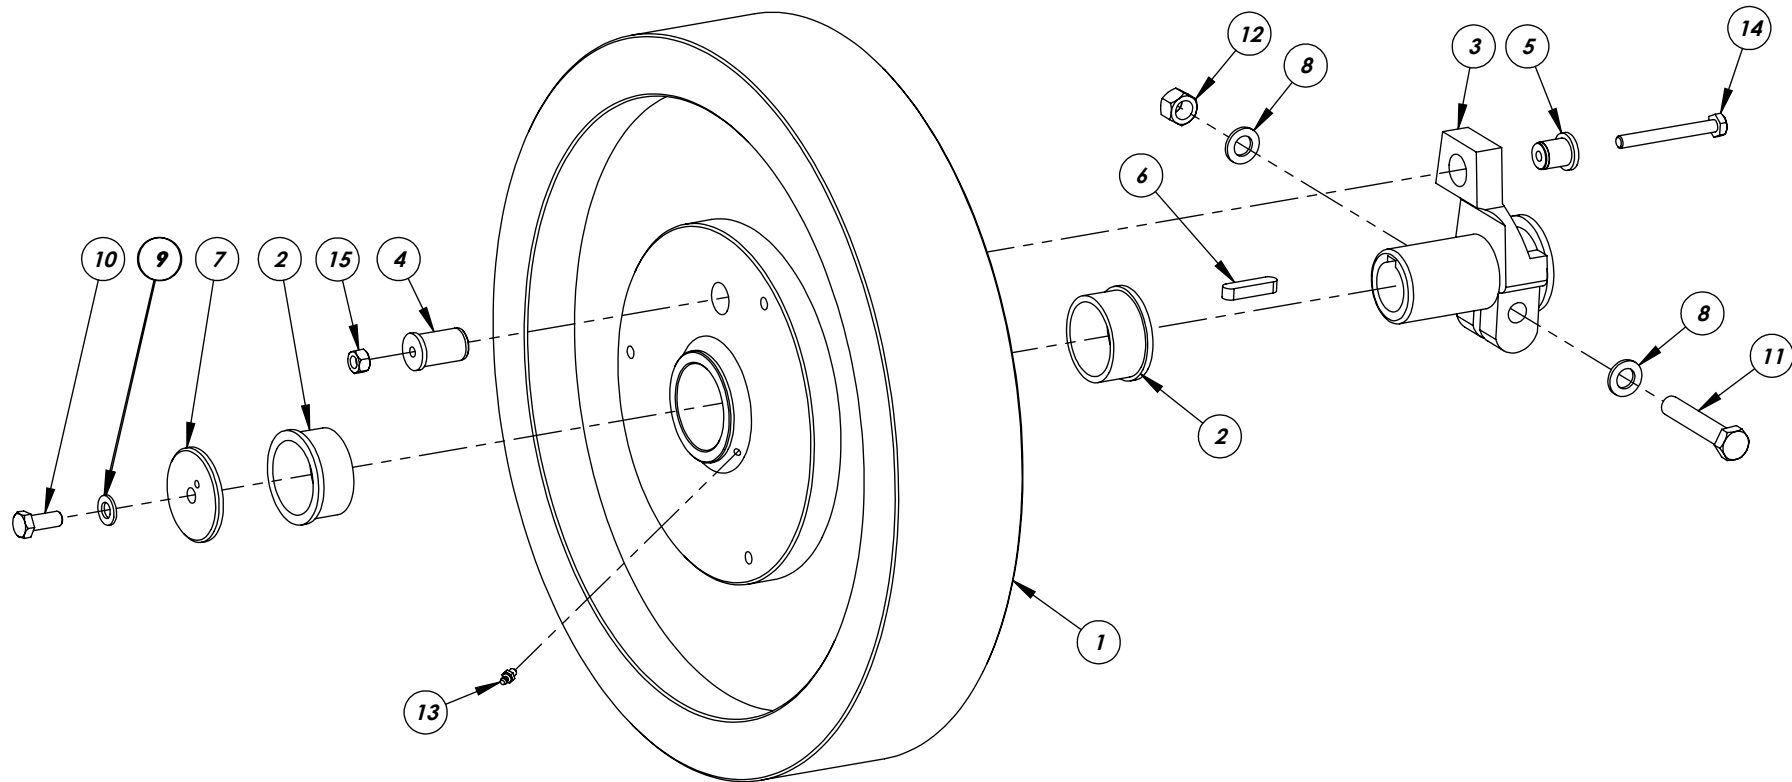

NO	PARÇA NO	PARÇA ADI	PARTS NAME	UNIT
1	201311101	S 8002 VOLAN	S 8002 FLYWHEEL	1
2	12200104	BURÇ 60X70X35 (VOLAN)	BUSH	2
3	201311103	KOLLU VOLAN KAPLINİ- BAL.31.08	FLYWHEEL COUPLIN	1
4	201311105	VOLAN EMNİYET YÜZÜĞÜ- BAL.31.05	FLYWHEEL SAFETY RING	1
5	201311107	KOLLU VOLAN EMNİYET YÜZÜĞÜ	COUPLIN SAFETY RING	1
6	201311104	KOLLU VOLAN KAPLINİ KAMASI	WEDGE	1
7	201311106	VOLAN KAPAĞI (PULU)	CAP WASHER	1
8	150416	PUL M16	WASHER	2
9	150412	PUL M12	WASHER	1
10	150101120308800	CIVATA M12X30	BOLT	1
11	150101160908800	CIVATA M16X90	BOLT	1
12	15031602	SOMUN FİBERLİ M16	FIBER NUT	1
13	151611	GRESÖRLÜK DÜZ 1-4"	FITTING	1
14	150101100908800	CIVATA M10X90	BOLT	1
15	15031002	SOMUN FİBERLİ M10	FIBER NUT	1