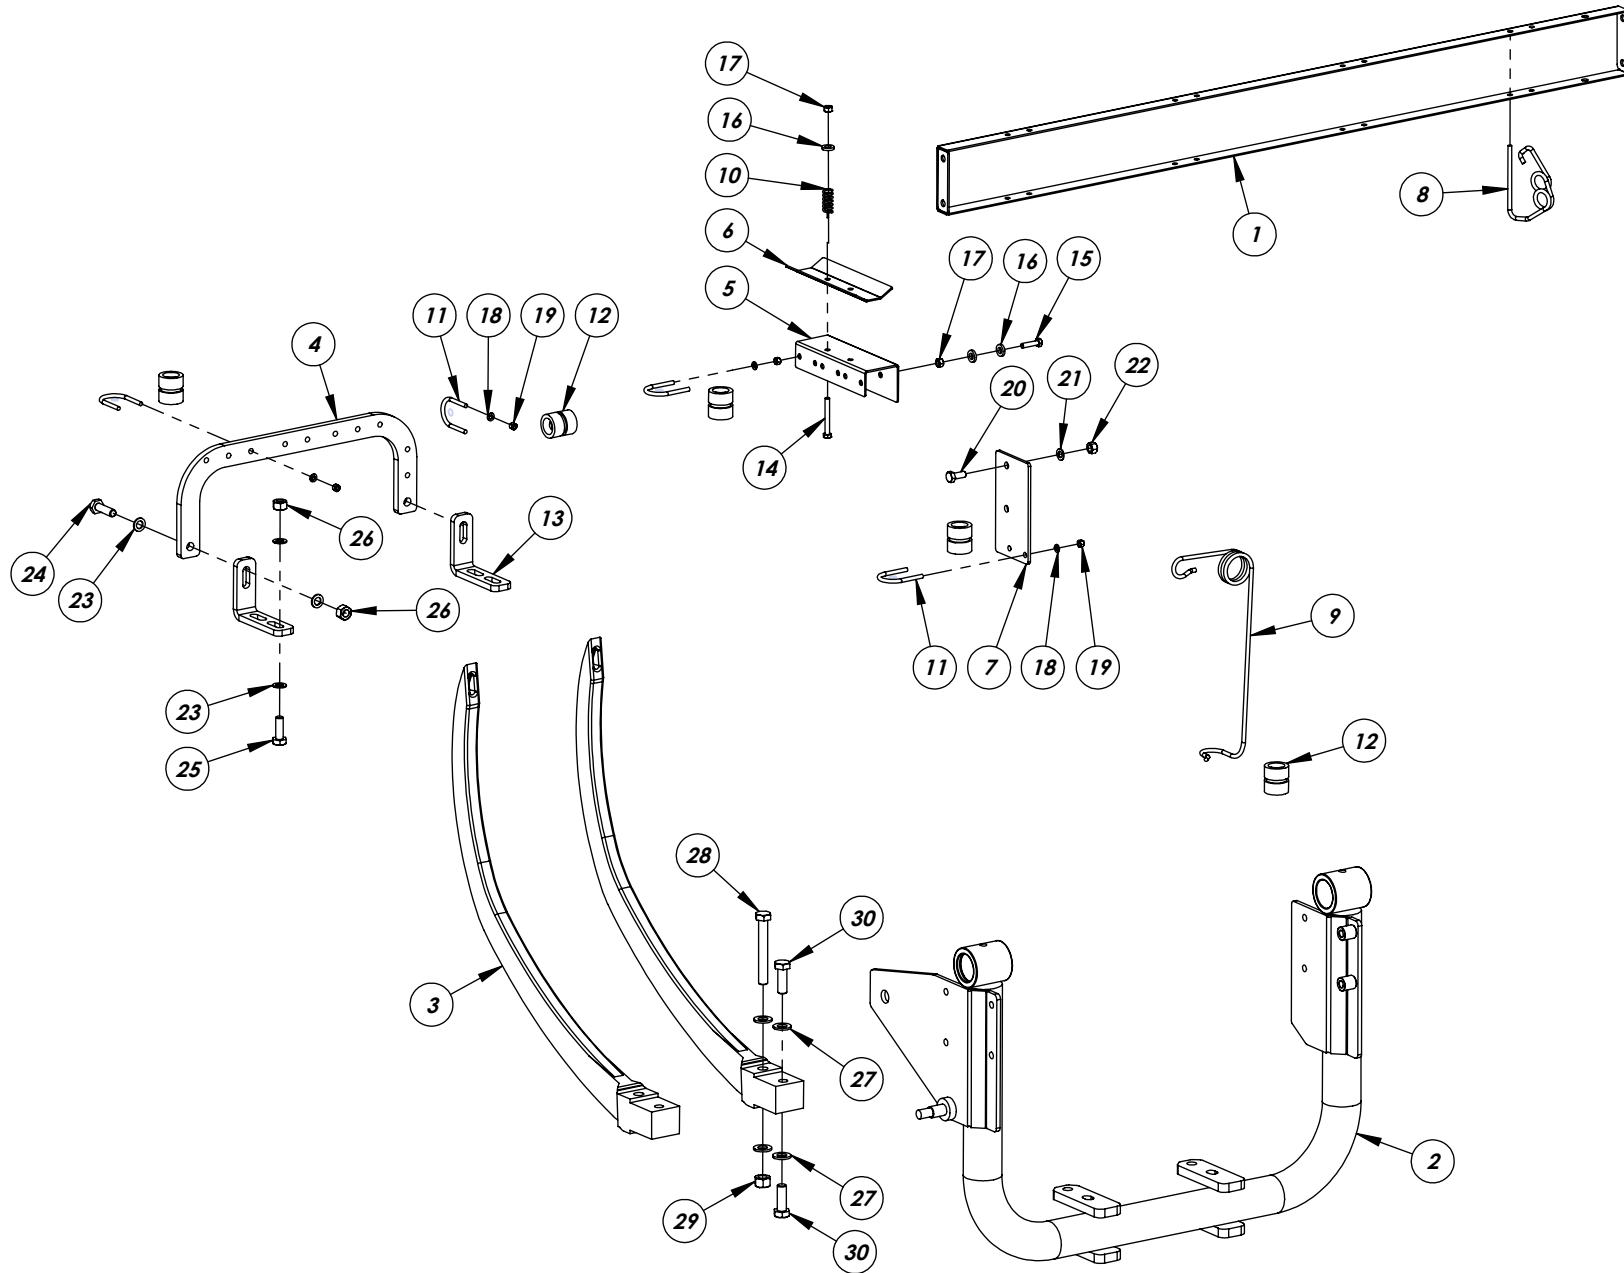

NO	PARÇA NO	PARÇA ADI	PARTS NAME	UNIT
1	201312501	KAPAK TAKVIYE U'SU	CAP SUPPORT U	1
2	202202301	İKİLİ BEŞİK (SÜPER)	DOUBLE CRADLE (SUPER)	1
3	201312513	İPLİ İĞNE	NEEDLE	2
4	201312511	ALT İP KILAVUZ KIVRIK LAMASI	SUB TWINE GUIDE BAR	1
5	201312505	ÜST İP KILAVUZ SEHPASI	UPPER TWINE GUIDE STAND	1
6	201312504	İP GERGİ SACI	TWINE TENSION PLATE	1
7	201312510	ORTA İP KILAVUZ SACI	MIDDLE TWINE GUIDE PLATE	1
8	12070114	YAY İP KILAVUZ	SPRING TWINE GUIDE	1
9	12070116	YAY İPLİ FİNCAN (UZUN)	SPRING TWINE CUP (LONG)	1
10	12070115	YAY ÜST İP GERGİ SACI	SPRING UPPER TWINE TENSION PLATE	1
11	15022508	SAPLAMA(U)(M5)(somunsuz)	STUD	6
12	12112507	SAPLAMALI İP KILAVUZU(FİNCAN)	TWINE GUIDE	7
13	201312512	ALT İP KILAVUZ KIVRIK LAMASI TUTUCUSU	SUB TWINE BAR HOLDER	2
14	150101060508800	CIVATA M6X50	BOLT	1
15	150101060258800	CIVATA M6X25	BOLT	1
16	150551	RONDELA 5-16"	SPRING WASHER	8
17	15030602	SOMUN FİBERLİ M6	FIBER NUT	4
18	150405	PUL M5	WASHER	12
19	150305	SOMUN M5	NUT	12
20	150101080208800	CIVATA M8X20	BOLT	2
21	150408	PUL M8	WASHER	4
22	15030802	SOMUN FİBERLİ M8	FIBER NUT	2
23	150410	PUL M10	WASHER	12