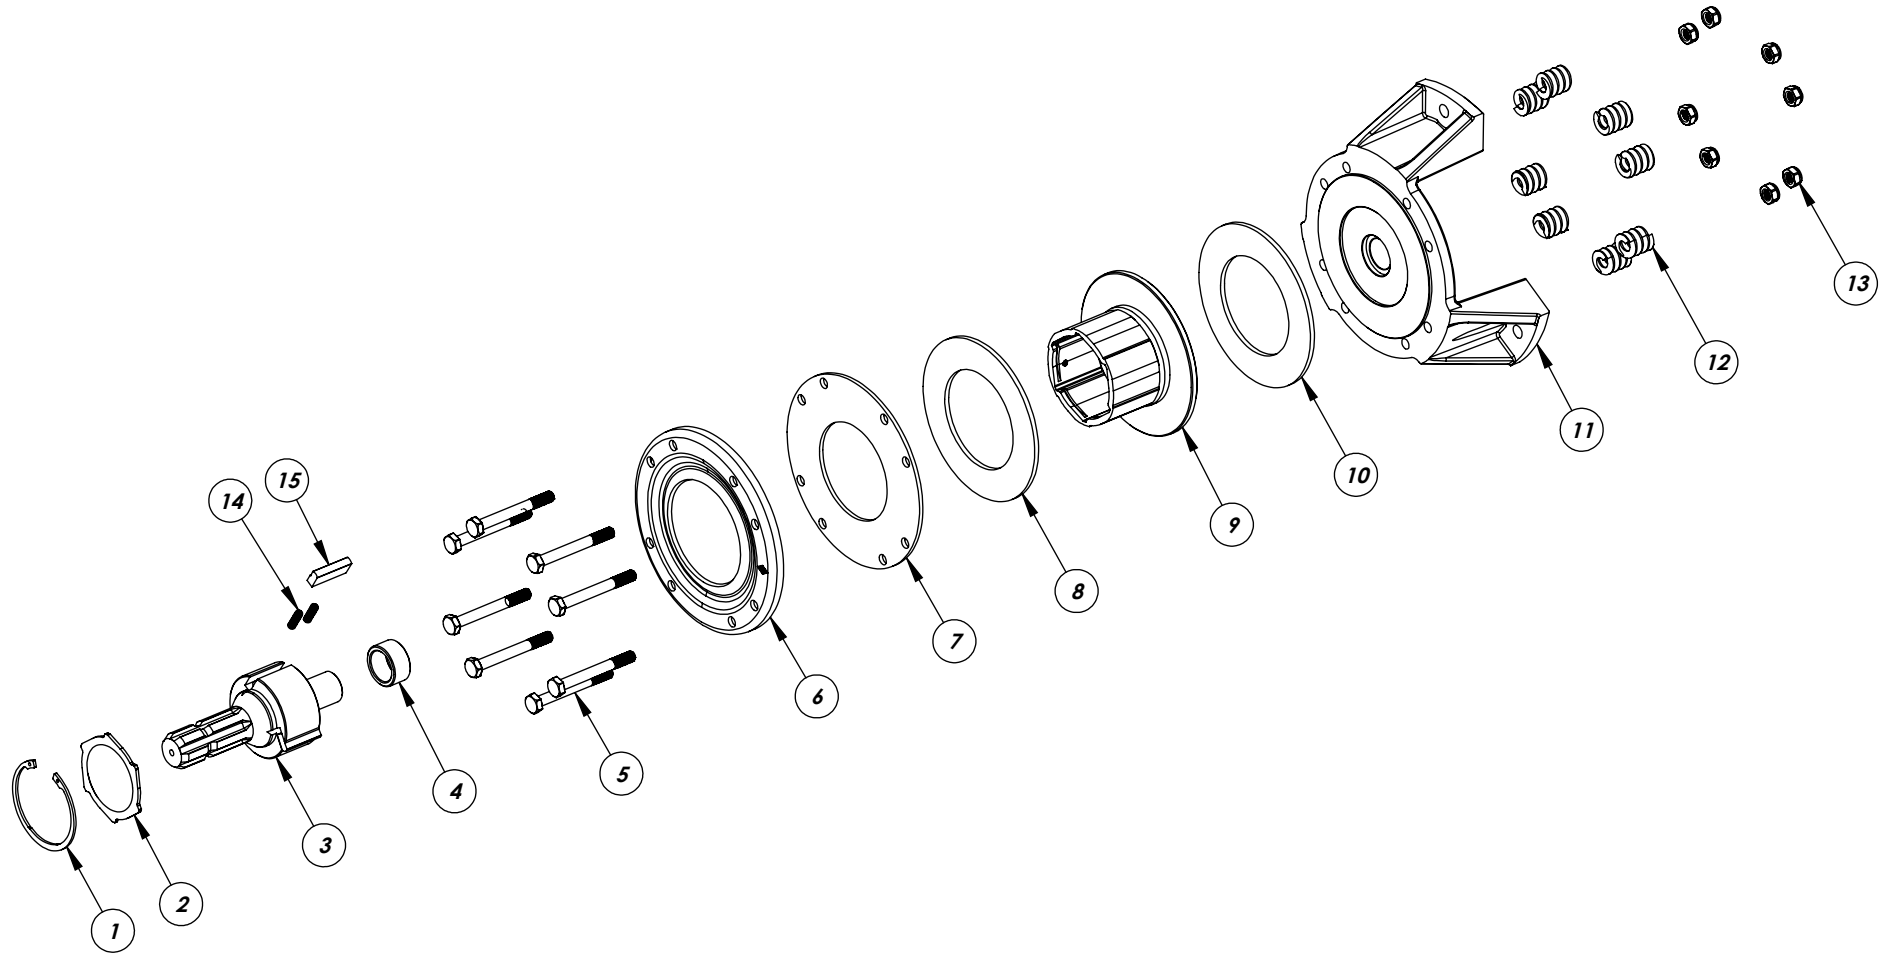

NO	PARÇA NO	PARÇA ADI	PARTS NAME	QTY
1	15152088	İÇ SEGMAN	INNER RING	1
2	201311207	SİGORTA PULU	FUSE WASHER	1
3	201311204	SİGORTA FREZELİ MİLİ	FUSE SPLINE SHAFT	1
4	12200105	BURÇ 22x32x22	BUSH	1
5	150101100908800	CIVATA M10X90	BOLT	8
6	201311209	SİGORTA ÜST FLANŞI	FUSE TOP FLANGE	1
8	201311208	SİGORTA BALATA FLANŞ	FUSE LINING FLANGE	1
8	15241600954	BALATA VOLAN SİGORTA 160x95x4	FLYWHEEL FUSE LINING	1
9	201311203	SİGORTA KOVANI TAŞLANMIŞ	FUSE HOUSING	1
10	15241600954	BALATA VOLAN SİGORTA 160x95x4	FLYWHEEL FUSE LINING	1
11	201311201	SİGORTA GÖVDESİ AYAĞI	FUSE BODY	1
12	12070111	YAY SİGORTA BALATA	FUSE LINING SPRING	8
13	15031002	SOMUN FİBERLİ M10	FIBER NUT	8
14	12070110	YAY SİGORTA KAMA	FUSE WEDGE SPRINGS	6
15	201311205	SİGORTA KAMA ISIL İŞLEMLİ	FUSE WEDGES	3