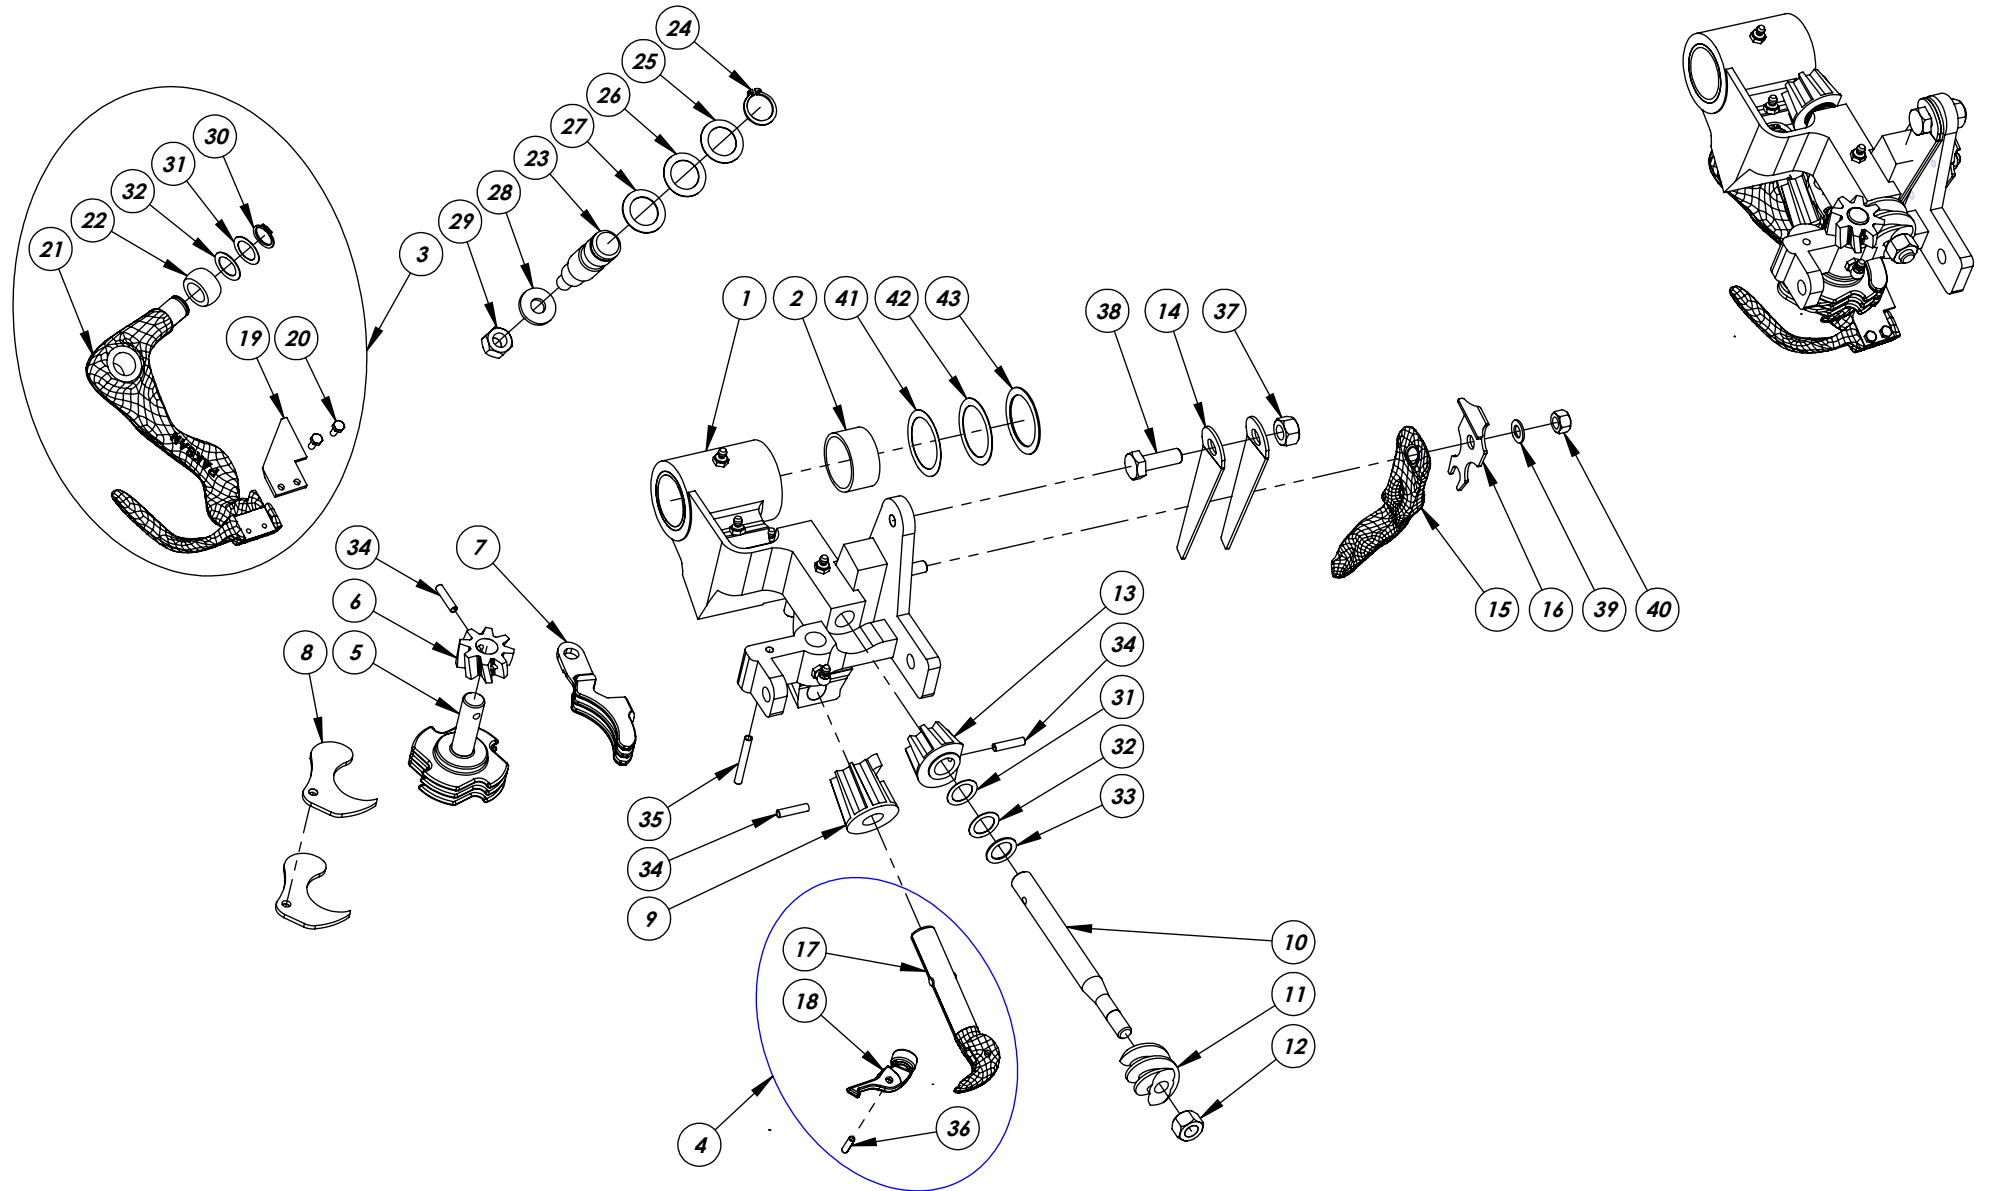

NO	PARÇA NO	PARÇA ADI	PARTS NAME	QTY
1	201310101060	İPLİ BAĞLAMA KÜTÜĞÜ	TWINE KNOTTER SUPPORT	1
2	12200101	BURÇ 40X35X20	BUSHING	2
3	2013101010	İPLİ BIÇAK KOLU KOMPLE	TWINE KNIFE ARM COMPLATE	1
4	2023101011	MEKİK KOMPLE	BILL HOOK COMPLATE	1
5	20131010118	İPLİ YILDIZ	TWINE DISC	1
6	20131010120	İPLİ YILDIZ HELİSEL DİŞLİ	TWINE DISC HELIX GEAR	1
7	20131010116	İPLİ YILDIZ TARAĞI	TWINE RETAINER	1
8	20131010119	YILDIZ İP SİYİRİCİ SAC	TWINE DISC CLEANER	2
9	20131010112	MEKİK KONİK DİŞLİSİ	BILL HOOK GEAR	1
10	20131010113	İPLİ SONSUZ VİDA MİLİ	TWINE WORM SHAFT	1
11	20131010114	İPLİ SONSUZ VİDA	TWINE WORM	1
12	15031010	SOMUN M10 (1 İNCE DİŞ)	NUT	1
13	20131010115	İPLİ SONSUZ VİDA MİLİ KONİK DİŞLİSİ	TWINE WORM GEAR	1
14	20131010109	YAPRAK YAY	LEAF SPRING	2
15	20131010107	MEKİK KAŞIĞI	BILL HOOK CAM	1
16	20131010108	KAŞIK YAY	BILL HOOK CAM SPRING	1
17	20131010110	MEKİK	BILL HOOK	1
18	202310101110	MEKİK DİLİ KOMPLE	BILL HOOK TRIGGER COMPLATE	1
19	20131010104	İPLİ BIÇAK	TWINE KNIFE	1
20	150101040108800	CIVATA M4X10	BOLT	2
21	20131010101	İPLİ BIÇAK KOLU	TWINE ARM ARM	1
22	20131010103	İPLİ BIÇAK KOLU MAKARASI	TWINE ARM ROLLER	1
23	20131010102	İPLİ BIÇAK KOLU MİLİ	TWINE ARM PIN	1
24	15151020	DİŞ SEGMAN	CIRCLIP	1
25	151402003	LAYNER İÇ ÇAP-20-0.3 MM	SHIM	1
26	151402005	LAYNER İÇ ÇAP-20-0.5 MM	SHIM	1
27	151402010	LAYNER İÇ ÇAP-20-1 MM	SHIM	1
28	150552	RONDELA 3-8"	WASHER	1