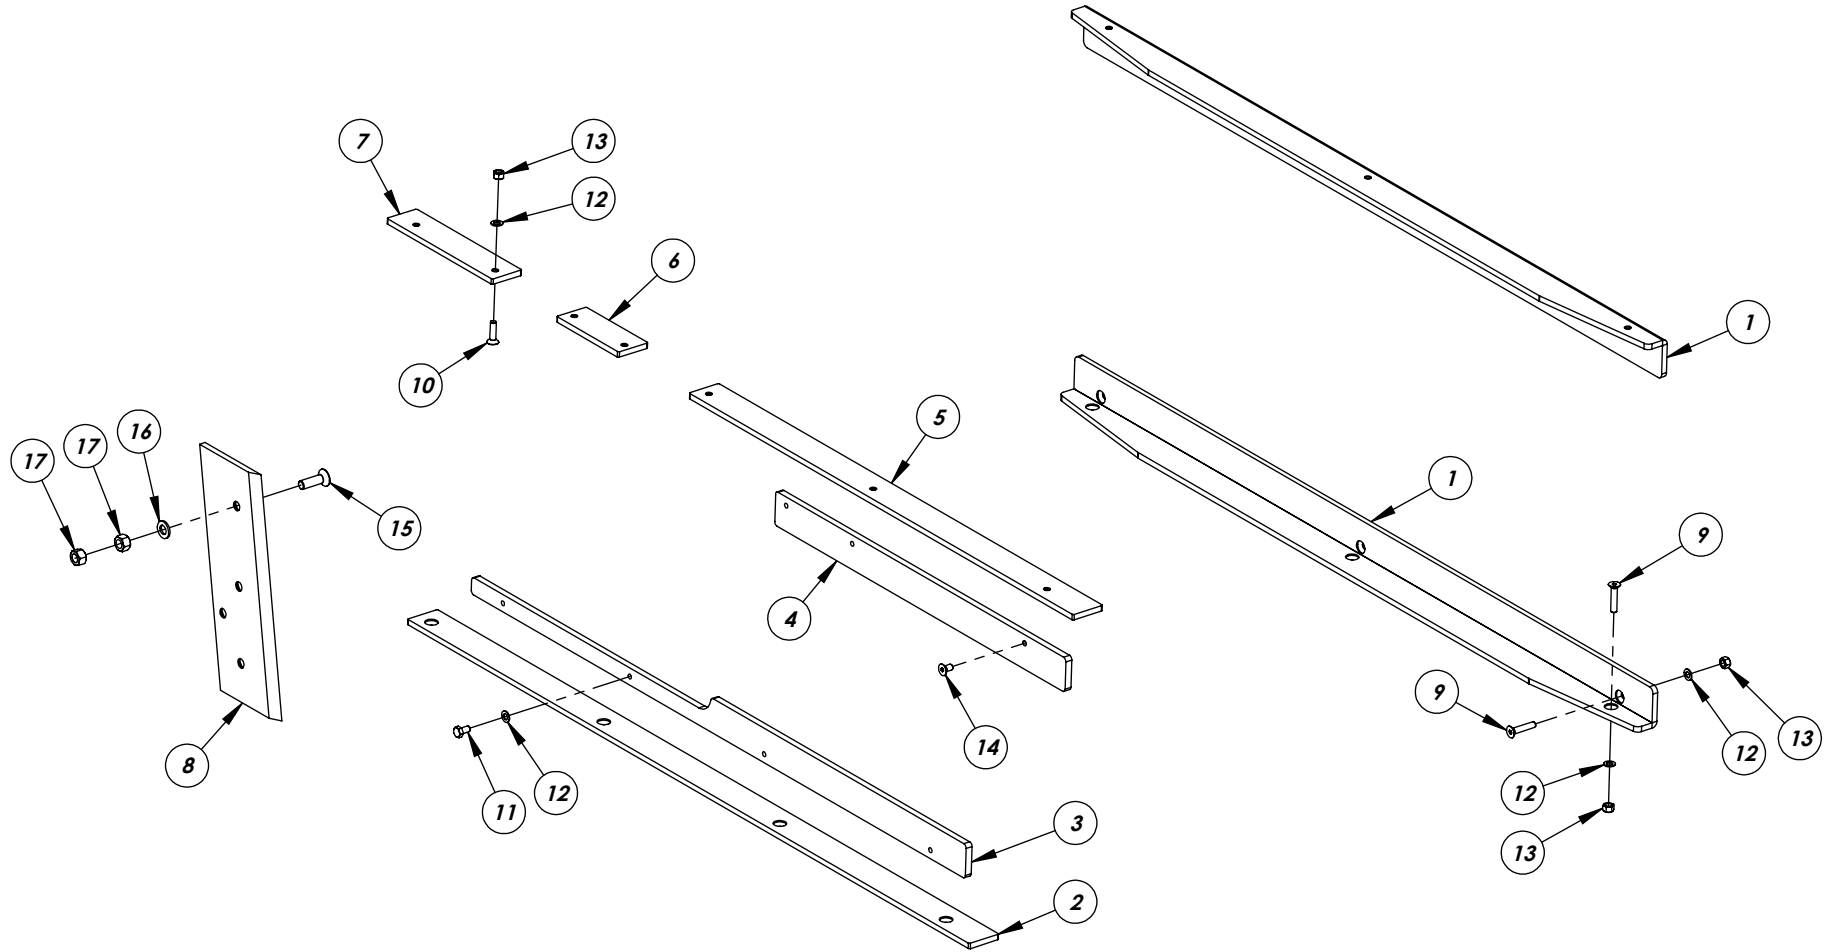

NO	PARÇA NO	PARÇA ADI	PARTS NAME	UNIT
1	201312001	KÖŞEBENT RAY	BRACKET RAIL	2
2	201312002	ALT KILAVUZ LAMASI 8X50X1200	SUB GUIDE BAR	1
3	201312003	ALT YAN KILAVUZ LAMASI 8X50X1035	SUB SIDE GUIDE BAR	1
4	201312004	ÜST YAN KILAVUZ LAMASI 10X50X620	UPPER SIDE GUIDE BAR	1
5	201312005	ÜST İLK KILAVUZ LAMASI 8X50X820	UPPER FIRST GUIDE BAR	1
6	201312006	ÜST ORTA KILAVUZ LAMASI 8X50X132	UPPER MIDLE GUIDE BAR	1
7	201312007	ÜST SON KILAVUZ LAMASI 8X50X225	UPPER FINAL GUIDE BAR	1
8	201312008	GÖVDE BIÇAĞI	BODY BLADE	1
9	150103080408800	CIVATA M8X40 HAVŞA BAŞLI İMBUS	COUNTERSUNK İMBUS BOLT	12
10	150103080308800	CIVATA M8X30 HAVŞA BAŞLI İMBUS	COUNTERSUNK İMBUS BOLT	7
11	150101080158800	CIVATA M8X15	BOLT	4
12	150408	PUL M8	WASHER	27
13	15030802	SOMUN FİBERLİ M8	FIBER NUT	23
14	150103080158800	CIVATA M8X15 HAVŞA BAŞLI İMBUS	COUNTERSUNK İMBUS BOLT	1
15	150103120408800	CIVATA M12X40 HAVŞA BAŞLI İMBUS	COUNTERSUNK İMBUS BOLT	4
16	150412	PUL M12	WASHER	4
17	150312	SOMUN M12	NUT	8