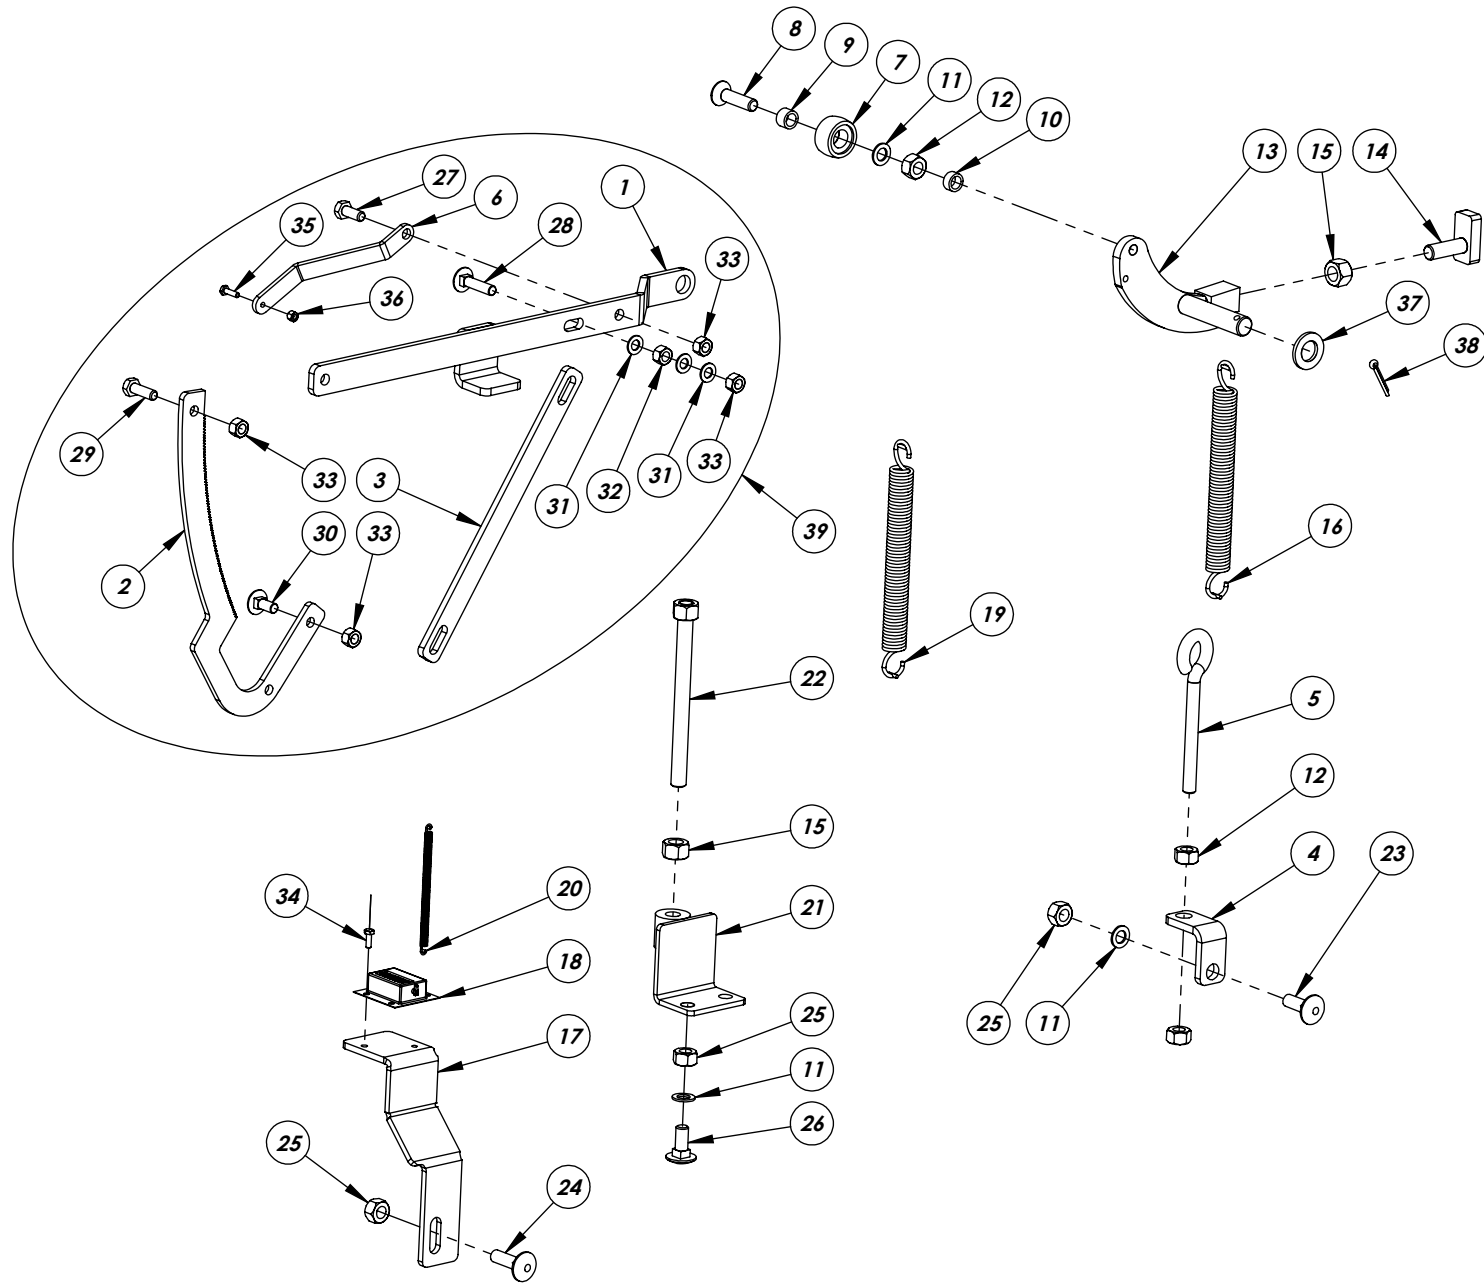

NO	PARÇA NO	PARÇA ADI	PARTS NAME	QTY
1	201310601	BALYA BOY AYAR MEKANİZMASI ANA KOLU	BALE SIZE ADJUSTMENT MECHANISM MAIN ARM	1
2	201310603	BALYA BOY AYAR DİŞLİ KOL	BALE SIZE ADJUSTMENT GEAR ARM	1
3	201310604	BALYA BOY AYAR MEKANİZMASI TAKVİYE LAMASI	BALE SIZE ADJUSTMENT MECH. SUPPORT BAR	1
4	201310613	GERGİ YAYI KANCASI BAĞLAMA PARÇASI	TENSION SPRING HOOK CONNECTION FITTING	1
5	201310201	İP KILAVUZ GERGİ YAYI KANCASI	CONNECTION CLAW BUFFER TENSION SPRING HOOK	1
6	201310605	SAYICI SAAT YAY KOLU	COUNTER GAUGE SPRING ARM	1
7	201310609	BALYA BOY AYAR MAKARASI	BALE SIZE ADJUSTMENT PULLEY	1
8	150103100408800	CIVATA M10X40 HAVŞA BAŞLI İMBUS	COUNTERSUNK IMBUS BOLT	1
9	201310608	15X10X9.5 YÜZÜK (BALYA BOY AYAR MAKARASI)	RING(DIAMETER:9.5MM)	1
10	201310610	15X10X7 YÜZÜK (BOY AYAR ANA KOLU)	RING(DIAMETER:7MM)	1
11	150410	PUL M10	WASHER	4
12	150310	SOMUN M10	NUT	3
13	201310606	AYARLI TAMPON	BENT BUFFER	1
14	201310611	AYARLI TAMPON KARE CIVATASI	ADJUSTMENT BUFFER BOLT	1
15	150312	SOMUN M12	NUT	2
16	12070006	YAY AYAR KOLU	CONNECTION CLAW BUFFER TENSION SPRING (CONIC)	1
17	201310616	SAYICI SAAT SEHPASI	COUNTER GAUGE STAND	1
18	1590010615	SAYICI SAAT	COUNTER GAUGE	1
19	12070105	YAY BOY AYAR ANA KOL GERGİ	SIZE ADJUSTMENT MAIN ARM TENSION SPRING	1
20	12070107	YAY SAYICI SAAT	COUNTER GAUGE SPRING	1
21	201310507	BALYA BOY AYAR TAMPON SEHPASI	BALE SIZE ADJUSTMENT BUFFER STAND	1
22	201310617	BALYA BOY AYAR SAPLAMASI	BALE SIZE ADJUSTMENT STUD	1
23	150105100308800	CIVATA M10X30 BOMBE BAŞLI	ROUND HEAD BOLT	1
24	150105100358800	CIVATA M10X35 BOMBE BAŞLI	ROUND HEAD BOLT	1
25	15031002	SOMUN FİBERLİ M10	FIBER NUT	3
26	150105100258800	CIVATA M10X25 BOMBE BAŞLI	ROUND HEAD BOLT	1