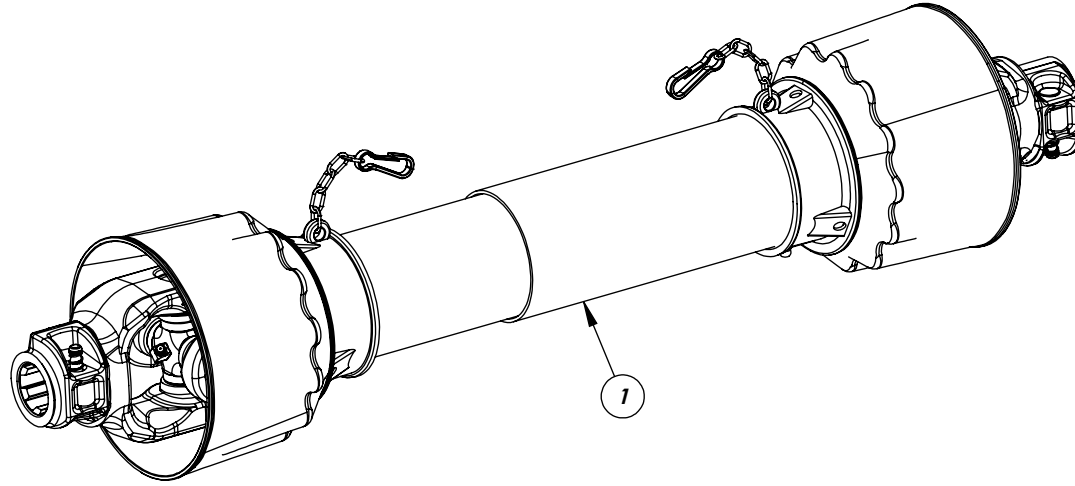

NO	PARÇA NO	PARÇA ADI	PARTS NAME	QTY
1	15210101	KISA SABİT ŞAFT (27.622.017.10)	SHORT FIXED SHAFT	1