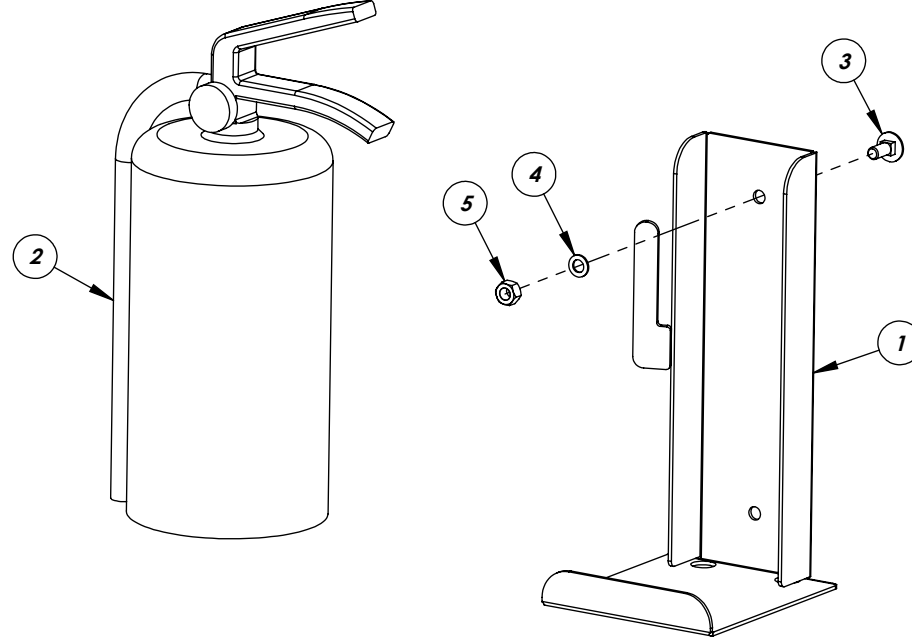

NO	PARÇA NO	PARÇA ADI	PARTS NAME	QTY
1	201314613	YANGIN TÜPÜ SEHPASI		1
2	15900006	4 KG. YANGIN SÖNDÜRÜCÜ-ABC SINIFI		1
3	150105100258800	CIVATA M10X25 BOMBE BAŞLI		1
4	150410	PUL M10		1
5	15031002	SOMUN FİBERLİ M10		1