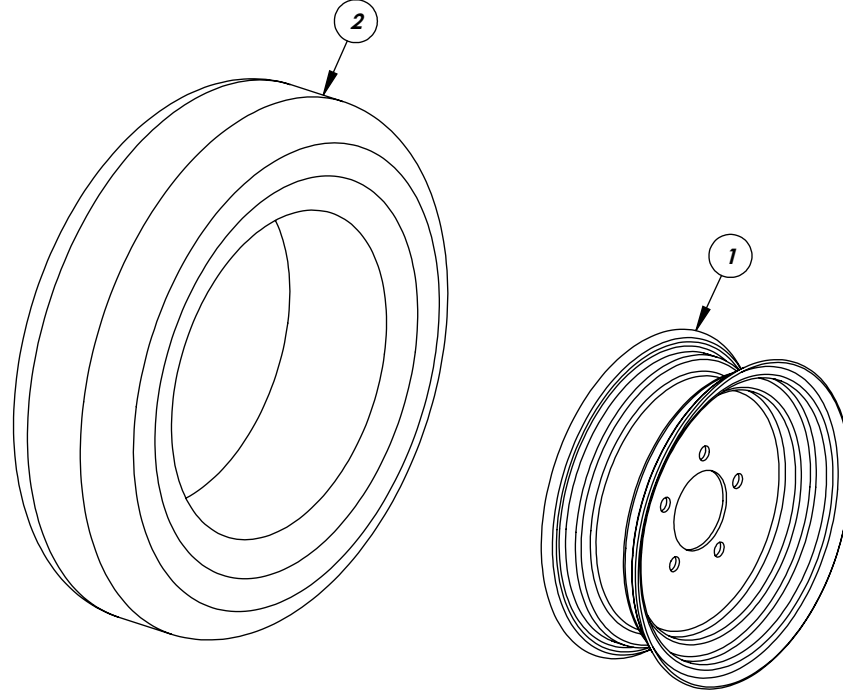

NO	PARÇA NO	PARÇA ADI	PARTS NAME	UNIT
1	1522011	JANT 5.5x16 SEGMANLI 10 MM	RIM	1
2	1523011	LASTİK 6.50-16	TIRE	1