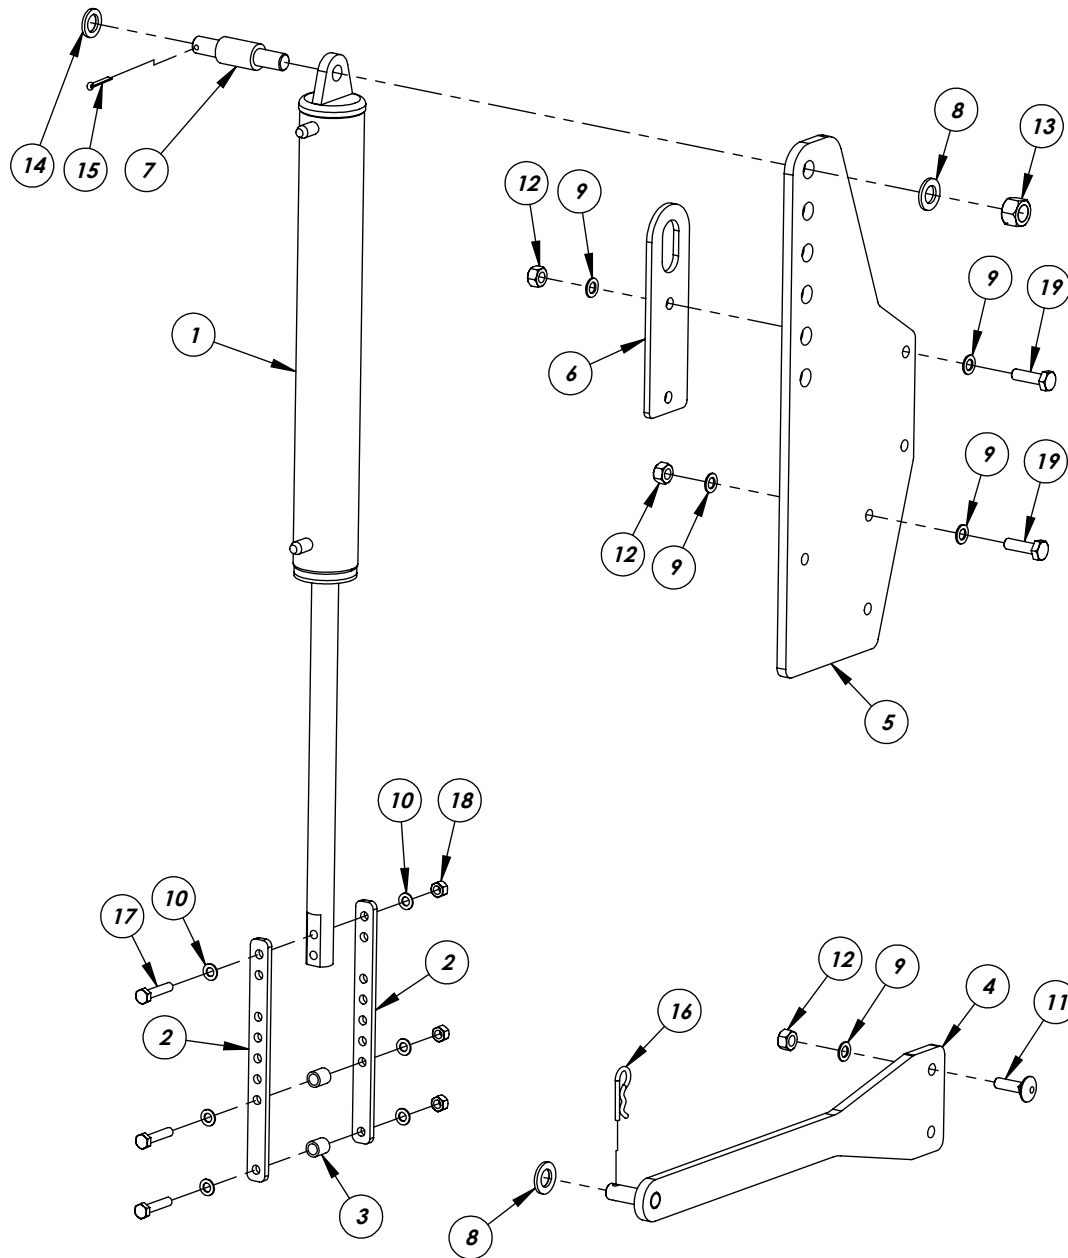

NO	PARÇA NO	PARÇA ADI	PARTS NAME	UNIT
1	201313601	TIRMIK HİDROLİK PİSTONU	PICK UP HYDRAULIC PISTON	1
2	201313602	PİSTON AYAR LAMASI	PISTON ADJUSTMENT PLATE	2
3	201313603	15x10x17 YÜZÜK(Tırmık piston ayar laması)	PULLEY	2
4	201303603	TIRMIK KALDIRMA UZATMA KOLU	PICK UP LIFT ARM	1
5	201314610	TIRMIK PİSTON BAĞLAMA SACI	PICK UP PISTON ASSEMBLY PLATE	1
6	201314611	MAKİNA KALDIRMA PARÇASI	MACHINE REMOVE PLATE	1
7	201314612	TIRMIK PİSTON BAĞLANTI MİLİ	PICK UP PISTON ASSEMBLY SHAFT	1
8	150416	PUL M16	WASHER	2
9	150410	PUL M10	WASHER	5
10	150408	PUL M8	WASHER	6
11	150105100358800	CIVATA M10X35 BOMBE BAŞLI	ROUND HEAD BOLT	1
12	15031002	SOMUN FİBERLİ M10	FIBER NUT	3
13	150316	SOMUN M16	NUT	1
14	150556	RONDELA 5-8"	SPRING WASHER	1
15	1508550	KUPİLYA 5X50	COTTER PIN	1
16	12070004	FİRKETE 4 MM	HAIR PIN	1
17	150101080408800	CIVATA M8X40	BOLT	3
18	15030802	SOMUN FİBERLİ M8	FIBER NUT	3
19	150101100358800	CIVATA M10X35	BOLT	2