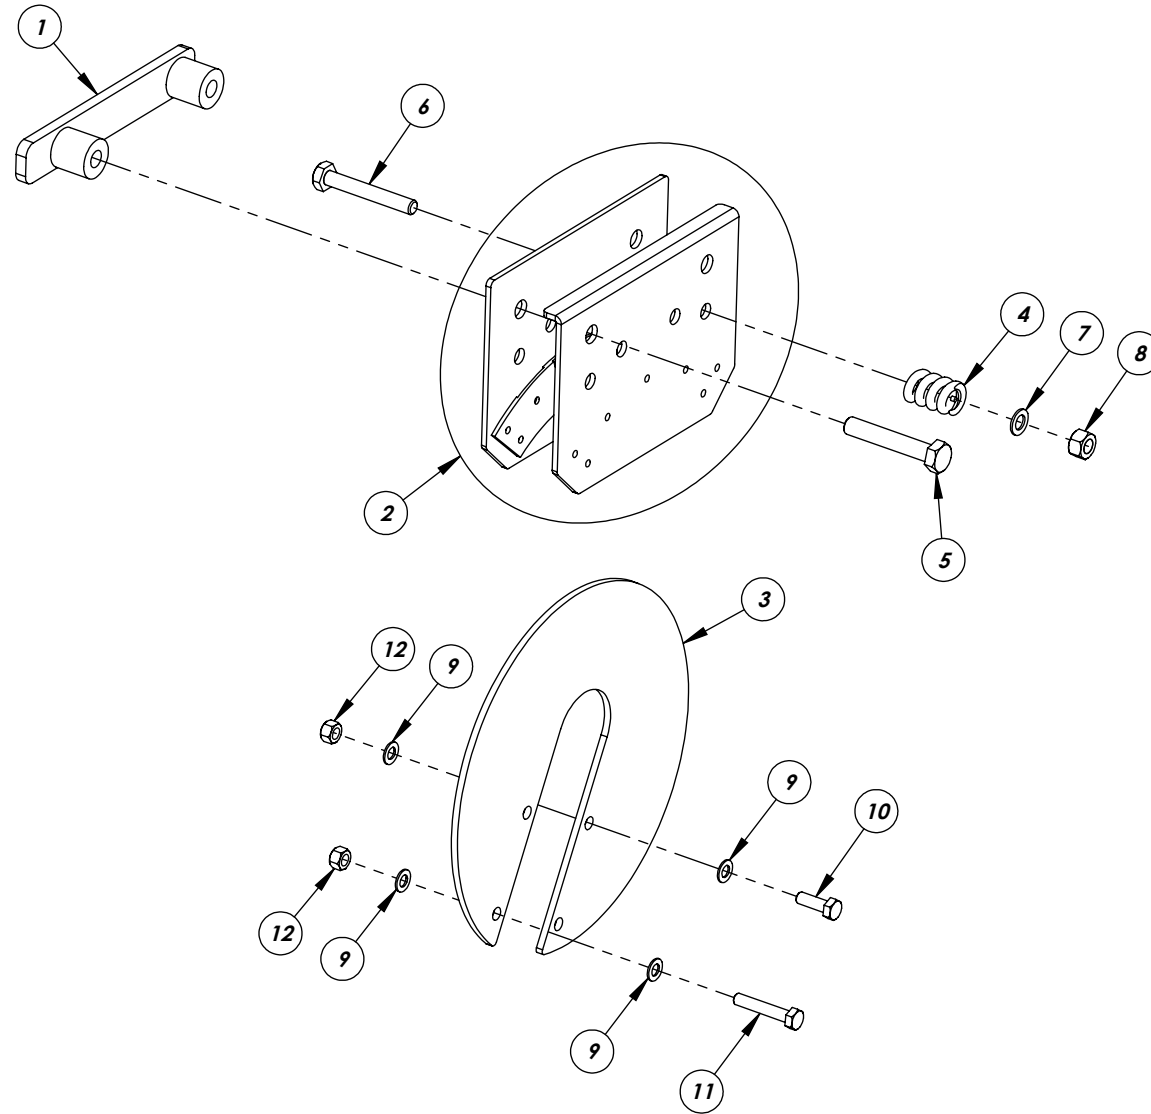

NO	PARÇA NO	PARÇA ADI	PARTS NAME	UNIT
1	201312405	BEŐİK BALATA SACI TUTUCUSU	CRADLE BRAKE PLATE HOLDER	1
2	20131240	BEŐİK BALATA SACLARI (BALATALI)	CRADLE BRAKE PLATES (BRAKE)	1
3	201312404	DİSK	DISC	1
4	12070113	BEŐİK BALATA YAYI	CRADLE BRAKE SPRING	1
5	150101120708800	CIVATA M12X70	BOLT	2
6	150101100708800	CIVATA M10X70	BOLT	2
7	150410	PUL M10	WASHER	2
8	15031002	SOMUN FİBERLİ M10	FIBER NUT	2
9	150408	PUL M8	WASHER	4
10	150101080258800	CIVATA M8X25	BOLT	1
11	150101080458800	CIVATA M8X45	BOLT	1
12	15030802	SOMUN FİBERLİ M8	FIBER NUT	2