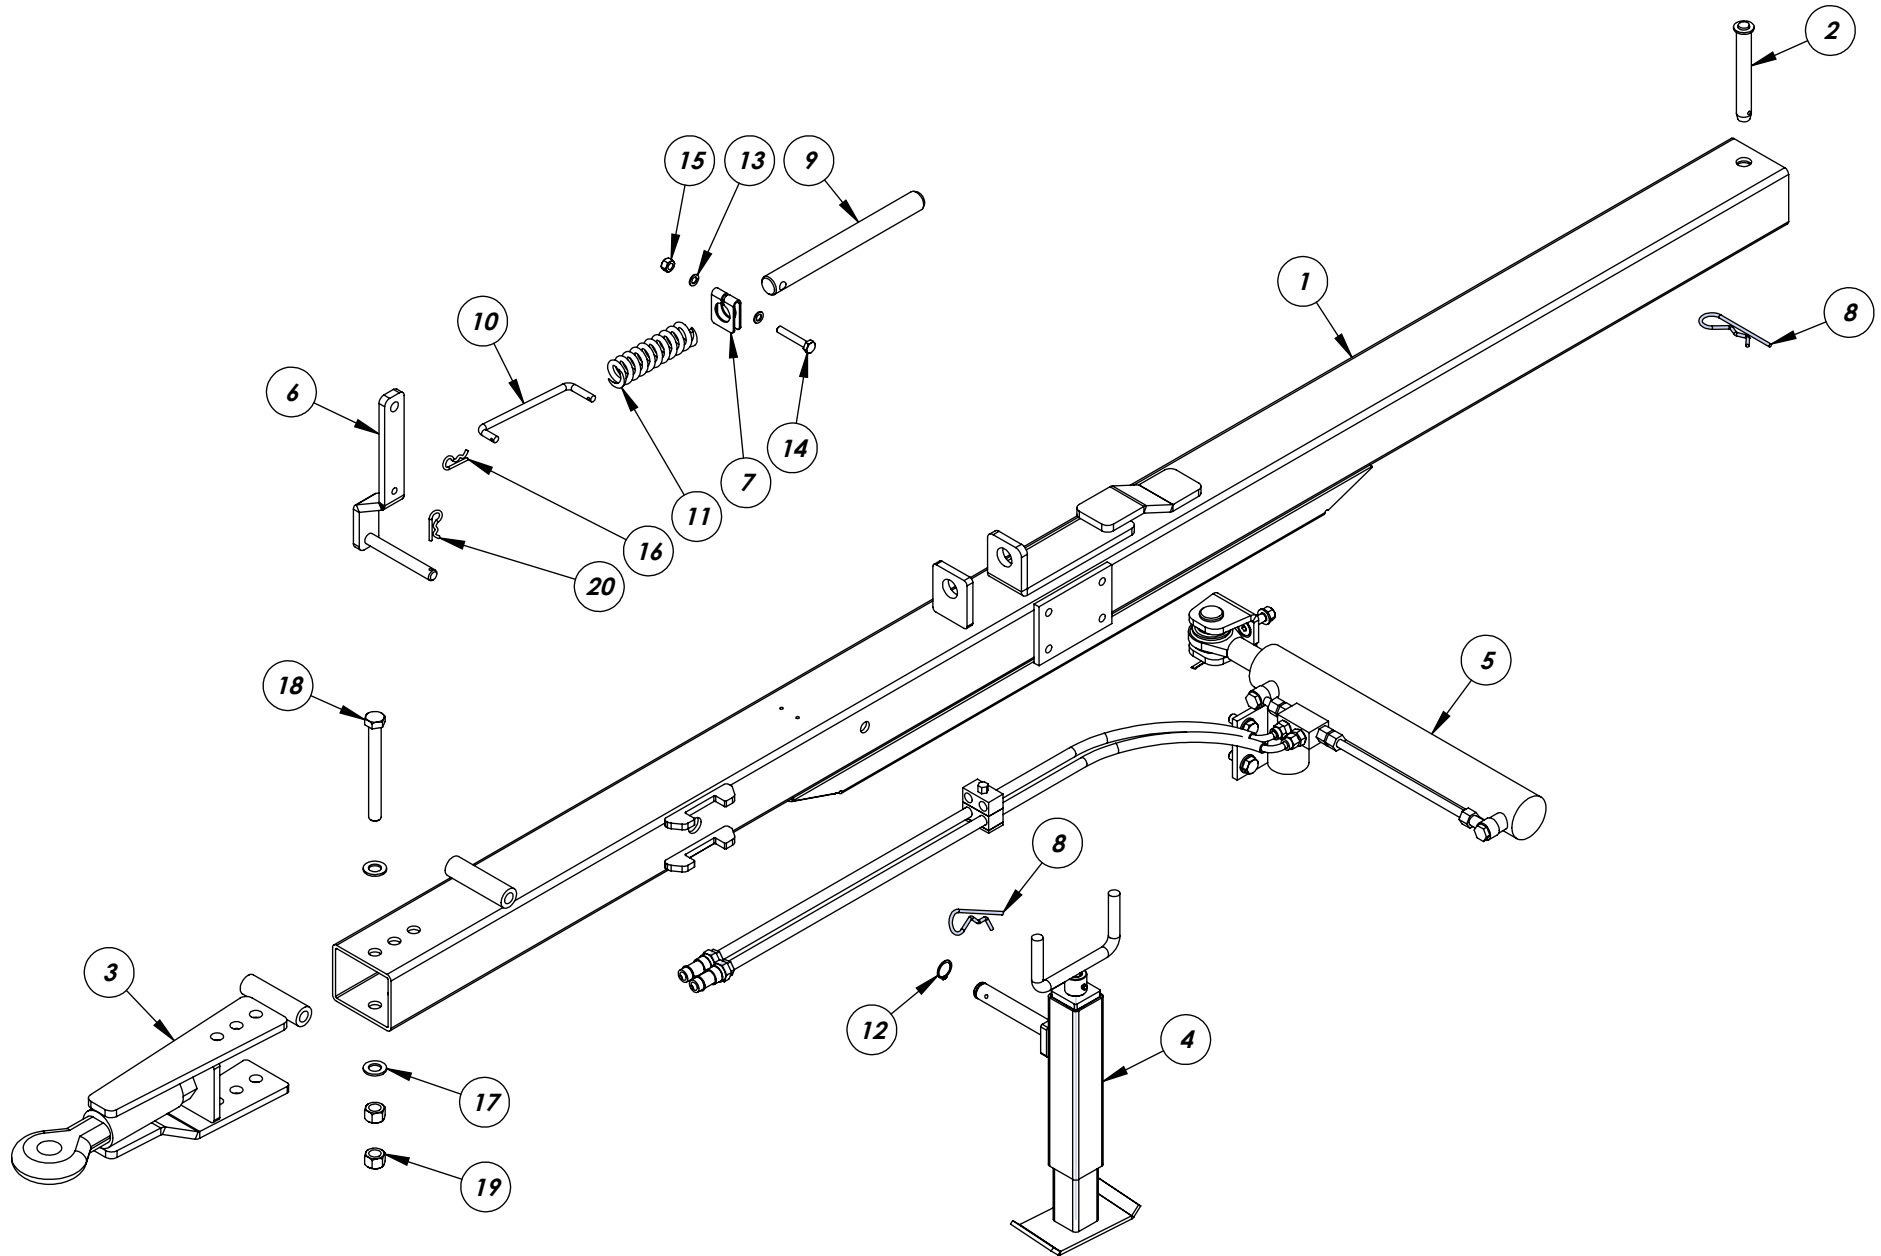

NO	PARÇA NO	PARÇA ADI	PARTS NAME	UNIT
1	201311501	OK ŞASESİ	BAR	1
2	201311508.01	OK PİMİ	BAR PIN	1
3	1290011502	ÇEKİ DEMİRİ KOMPLE (Hazır)	DRAWBAR	1
4	20131150	KRIKO KOMPLE	JACK	1
5	2013115010	OK KİLİTLEME PİSTONU KOMPLE	BAR LOCK PISTON	1
6	201311503	OK KİLİT ÇEKME KOLU	BAR DRAWING LOCK ARM	1
7	201311507	YAY GERGİ KELEPÇESİ	SPRING TENSION CLAMP	1
8	12070005	FİRKETE 5 MM	HAIR PIN	2
9	201311505	OK KİLİTLEME MİLİ	BAR LOCKING SHAFT	1
10	201311504	OK KİLİTLEME MEKANİZMASI ARA ÇEKİ KOLU	BAR LOCKING MECHANISM INTERMEDIATE DRAW ARM	1
11	12070134	YAY OK KİLİT GERGİ	BAR LOCK TENSION SPRING	1
12	15151025	471-25 DIŞ SEGMAN	OUT RING	1
13	150410	PUL M10	WASHER	2
14	150101100608800	CIVATA M10X60	BOLT	1
15	15031002	SOMUN FİBERLİ M10	FIBER NUT	1
16	12070003	FİRKETE 3 MM	HAIR PIN	1
17	150418	PUL M18	WASHER	6
18	150101181708800	CIVATA M18X170	BOLT	3
19	150318	SOMUN M18	NUT	6
20	12070004	FİRKETE 4 MM	HAIR PIN	1