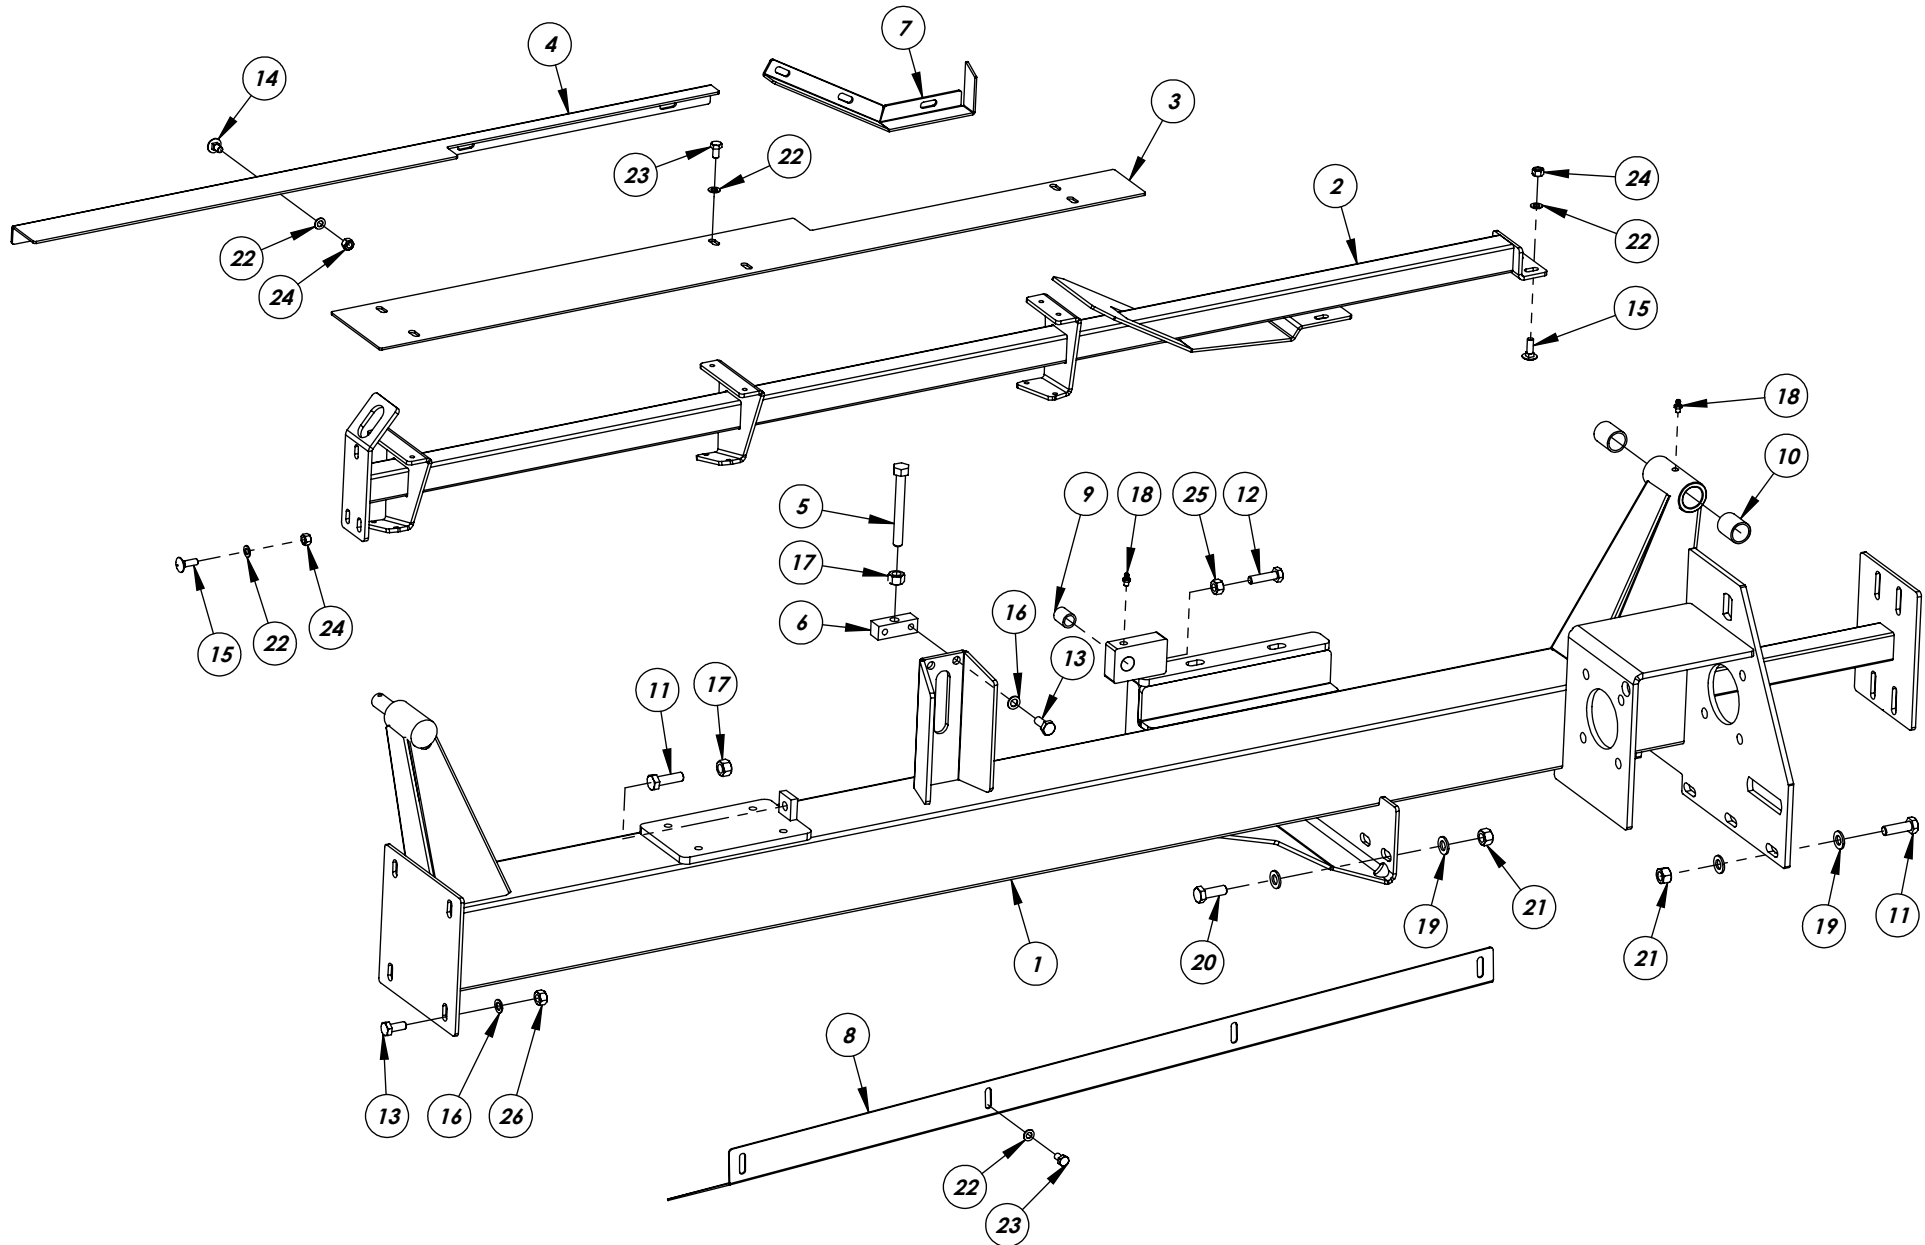

NO	PARÇA NO	PARÇA ADI	PARTS NAME	UNIT
1	201312601	YABA ARA ŞASE (8002)	PRONG CHASSIS (8002)	1
2	201202604	ARA PROFİL	PROFILE	1
3	201312605	ARA PROFİL ÜST SACI	PROFILE UPPER PLATE	1
4	201312606	ARA SAC SAP KORUYUCU SACI	PLATE	1
5	201312607	ARKA YABA ZİNCİR GERĞİ SAPLAMASI	STUD	1
6	201312608	ARKA YABA ZİNCİR GERĞİ KARESİ	CHAIN TENSION PARTS	1
7	201312609	SAP KORUYUCU KIVRIK SACI	BENT PLATE	1
8	20131260119	YABA ARA ŞASE BOŞLUK SACI	PLATE	1
9	12200111	BURÇ 15X20X24 (ŞAPKALI PİM)	BUSH	1
10	12200110	BURÇ 25X30X35 (YAYLI KOL)	BUSH	2
11	150101120408800	CIVATA M12X40	BOLT	5
12	150101100408800	CIVATA M10X40	BOLT	1
13	150101100258800	CIVATA M10X25	BOLT	6
14	150105080158800	CIVATA M8X15 BOMBE BAŞLI	ROUND HEAD BOLT	7
15	150105080258800	CIVATA M8X25 BOMBE BAŞLI	ROUND HEAD BOLT	7
16	150410	PUL M10	WASHER	10
17	150312	SOMUN M12	NUT	2
18	151621	GRESÖRLÜK DÜZ 3-8"	FITTING	2
19	150412	PUL M12	WASHER	14
20	150101120358800	CIVATA M12X35	BOLT	3
21	15031202	SOMUN FİBERLİ M12	FIBER NUT	2
22	150408	PUL M8	WASHER	24
23	150101080158800	CIVATA M8X15	BOLT	10
24	15030802	SOMUN FİBERLİ M8	FIBER NUT	14
25	150310	SOMUN M10	NUT	1
26	15031002	SOMUN FİBERLİ M10	FIBER NUT	4