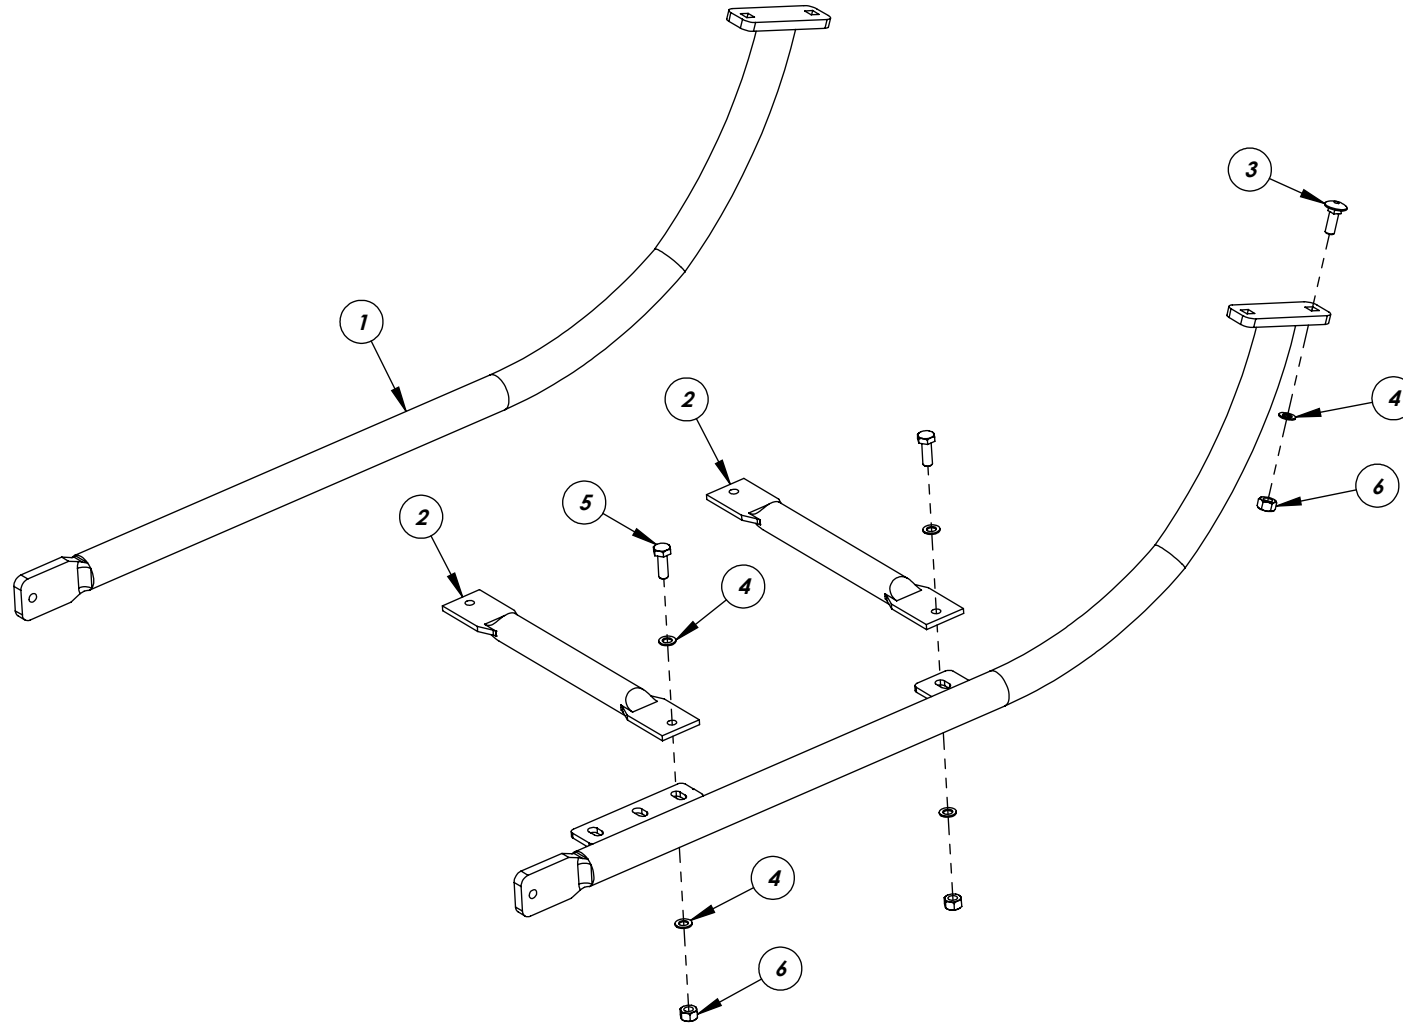

NO	PARÇA NO	PARÇA ADI	PARTS NAME	QTY
1	2013107030	BEŐİK MUHAFAZA YAN BORUSU (bağ. lam. kaynakl-SAĞ)	CRADLE CASING SIDE PIPE	2
2	201310706	BEŐİK MUHAFAZA ARA BAĞLANTI BORUSU	CRADLE CASING INTERFACE CONNECTION PIPE	2
3	150105100308800	CIVATA M10X30 BOMBE BAŐLI	ROUND HEAD BOLT	4
4	150410	PUL M10	WASHER	12
5	150101100308800	CIVATA M10X30	BOLT	4
6	15031002	SOMUN FİBERLİ M10	FIBER NUT	8