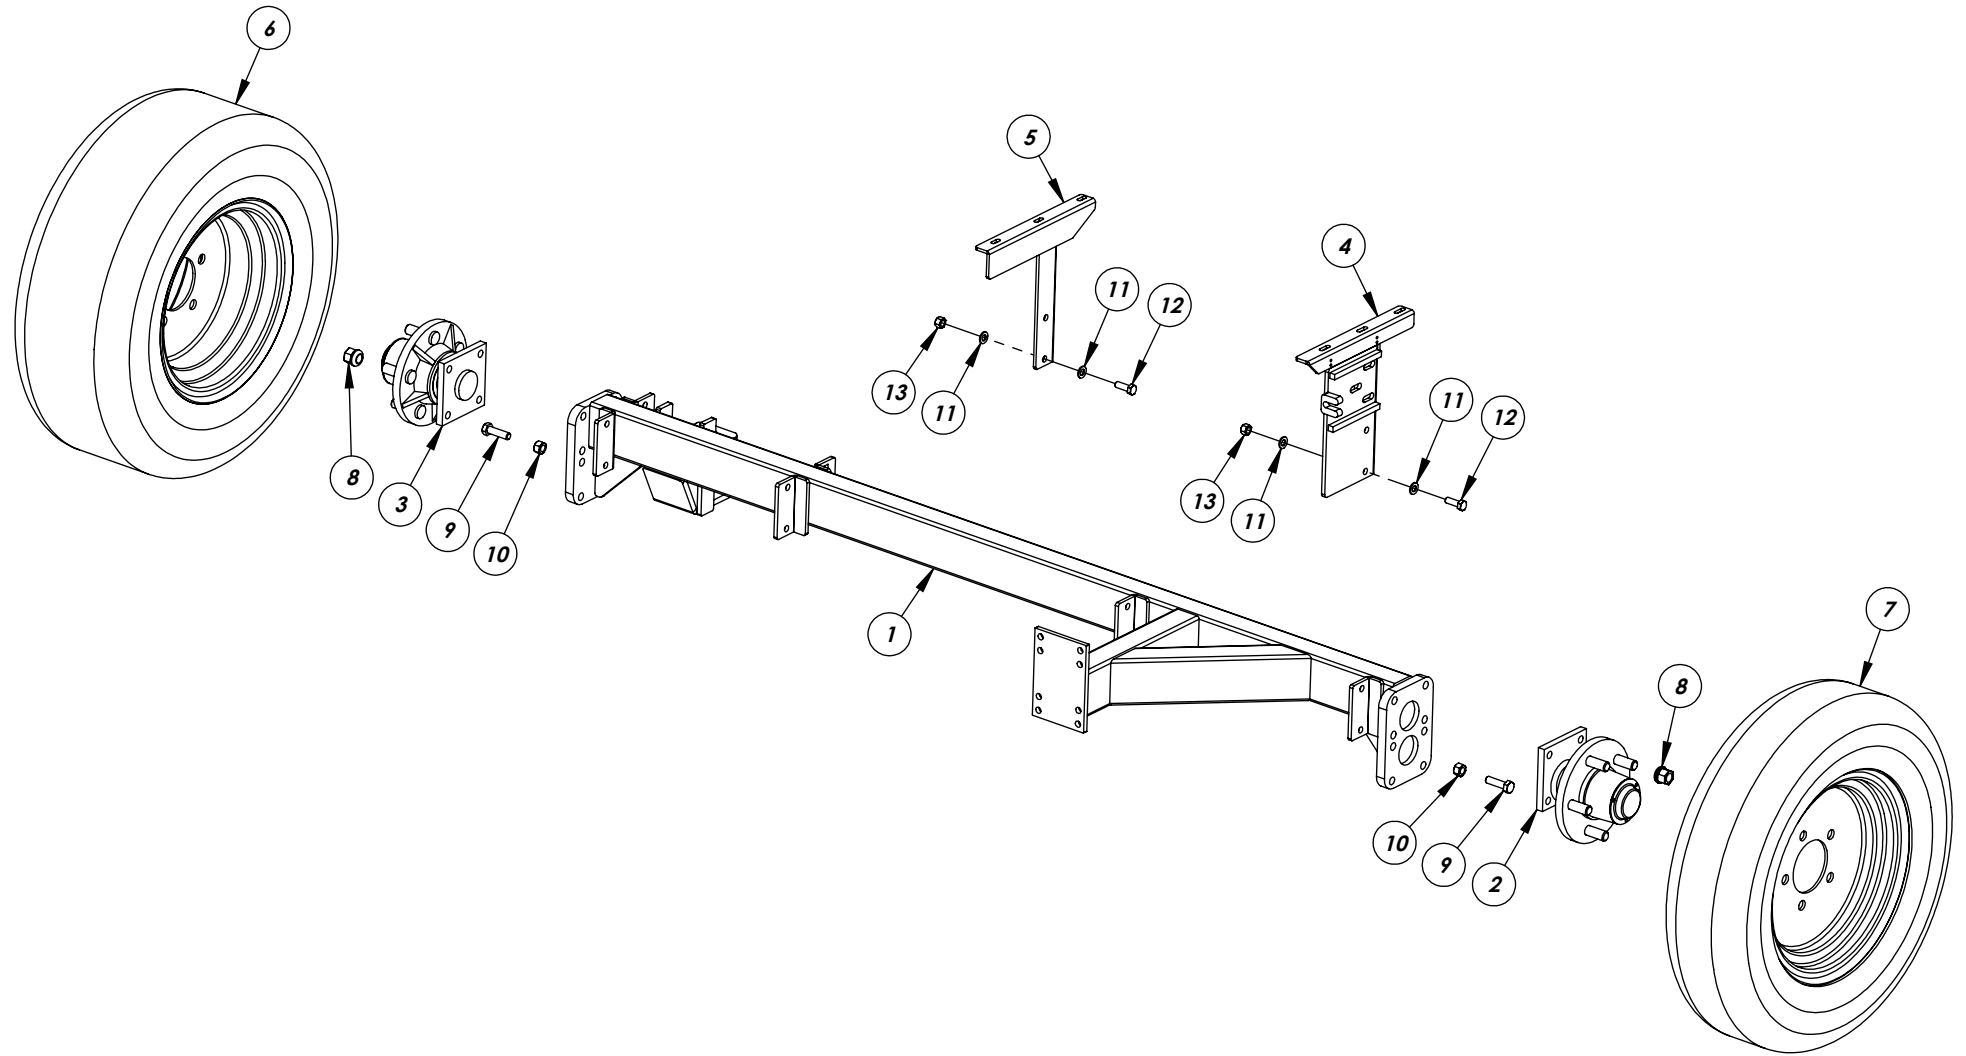

NO	PARÇA NO	PARÇA ADI	PARTS NAME	UNIT
1	201311701	DİNGİL (S8002)	AXLE (S8002)	1
2	20131170502	POYRA KOMPLESİ KAÇIK	WHEEL HUB ECCENTRIC	1
3	20131170501	POYRA KOMPLESİ MERKEZ	WHEEL HUB CENTER	1
4	201311702	DİNGİL ALT DIŞ BAĞLANTI PARÇASI	AXLE OUT CONNECTION PARTS	1
5	201311703	DİNGİL ALT ORTA BAĞLANTI PARÇASI	AXLE MIDDLE CONNECTION PARTS	1
6	15230125	LASTİK 10-75-15.3 JANTLI	WHEEL	1
7	15230115	LASTİK 6.50-16 JANTLI	WHEEL	1
8	1290011707	BİJON SOMUNU M20X1,5	AXLE NUT	10
9	150101140508800	CIVATA M14X50	BOLT	8
10	15031402	SOMUN FİBERLİ M14	FIBER NUT	8
11	150412	PUL M12	WASHER	8
12	150101120358800	CIVATA M12X35	BOLT	4
13	15031202	SOMUN FİBERLİ M12	FIBER NUT	4