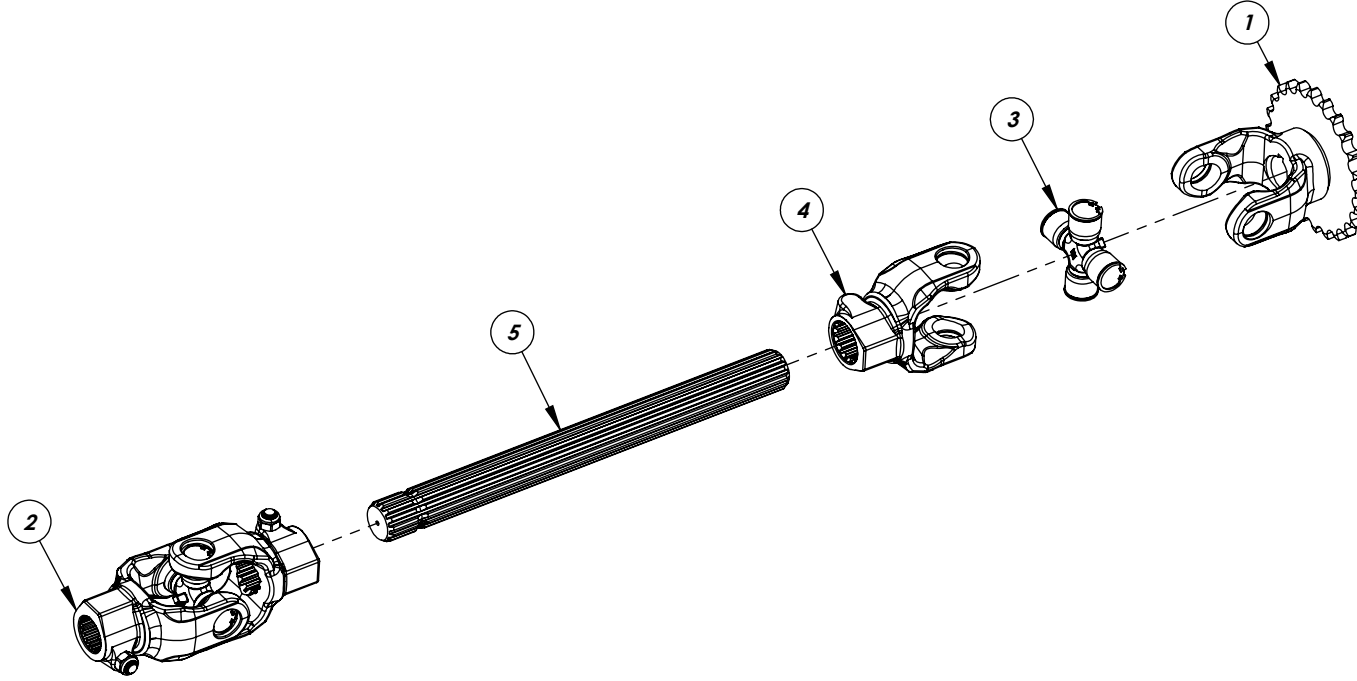

NO	PARÇA NO	PARÇA ADI	PARTS NAME	QTY
1	201313101	ÇATALLI DİŞLİ	FORKED GEAR	1
2	15210103	21 DİŞ ÇATAL + CİVATALI FREZELİ ÇATAL (6) 14 DİŞ	21 THREAD FORK COMPLETE	1
3	15210006	İSTAVROZ BÜYÜK (6)	SPIDER LARGE (6)	1
4	15210104	PİMSİZ FREZELİ KAYICI ÇATAL (6) 14 DİŞ	SLIDER FORK	1
5	201313104.01	FREZELİ MİL KAPLAMALI	SPLINED SHAFT	1