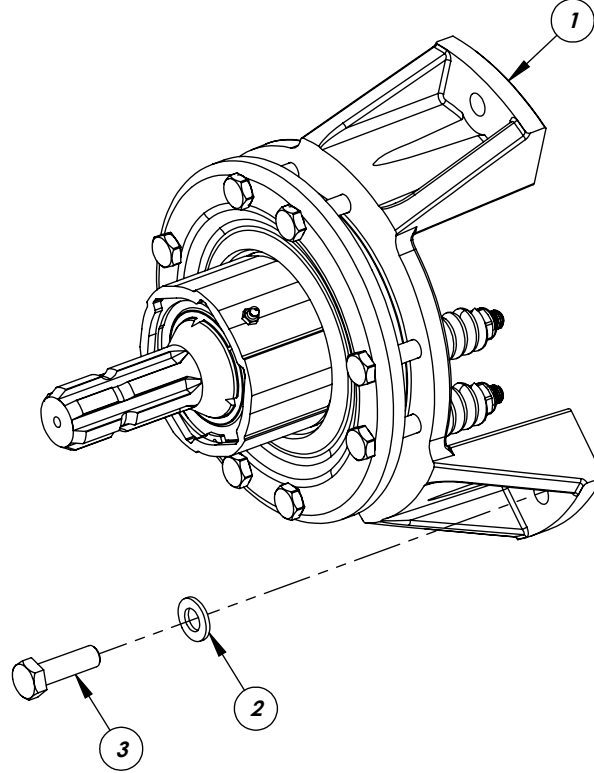

NO	PARÇA NO	PARÇA ADI	PART NAME	UNIT
1	15210120	SİGORTA KOMPLE HAZIR	FUSE COMPLETE	1
2	150101120408800	150101120408800 CIVATA M12X40	BOLT	3
3	150412 PUL M12	150412 PUL M12	WASHER	1