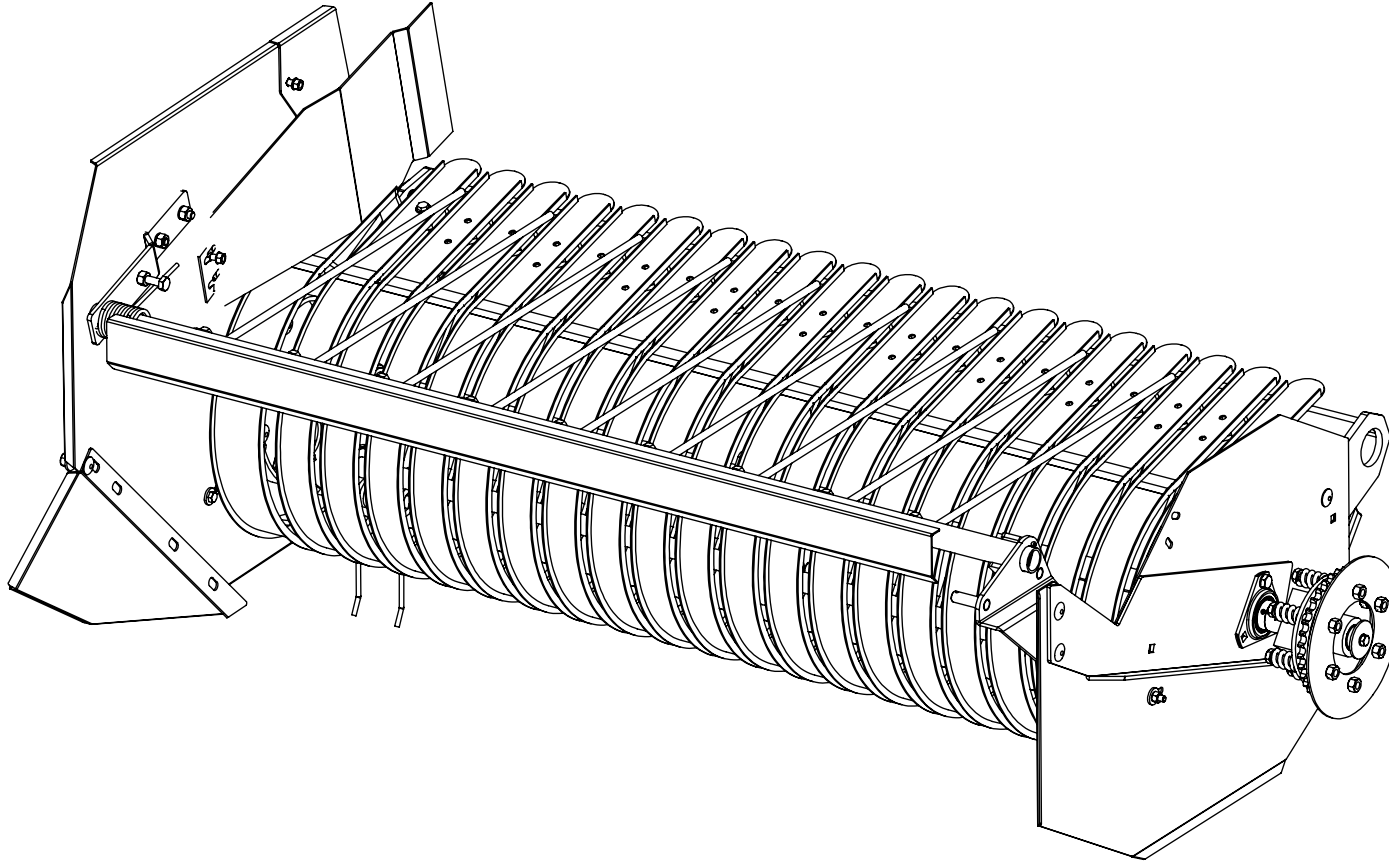

NO	PARŐA NO	PARŐA ADI	PARTS NAME	UNIT
25	150101080308800	CIVATA M8X30	BOLT	8
26	150101080158800	CIVATA M8X15	BOLT	6
27	150101160908800	CIVATA M16X90	BOLT	1
28	15031602	SOMUN FİBERLİ M16	FIBER NUT	1
29	150102100508800	CIVATA M10X50 İMBUS	İMBUS BOLT	1
30	150406	PUL M6	WASHER	12