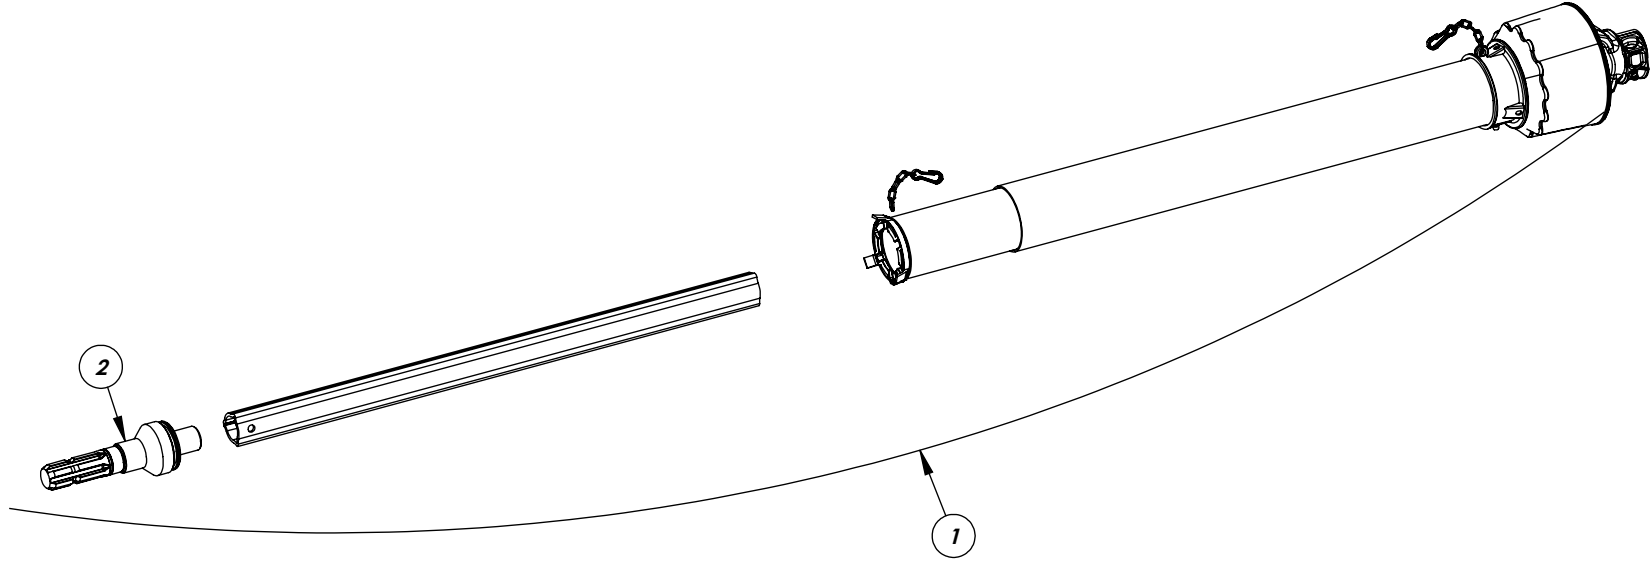

NO	PARÇA NO	PARÇA ADI	PARTS NAME	QTY
1	201311301	FREZELİ UZUN ŞAFT KOMPLE	SPLINED LONG SHAFT	1
2	2013113011.03	ŞAFT UCU TAŞLAMALI	SPLINED SHAFT END	1