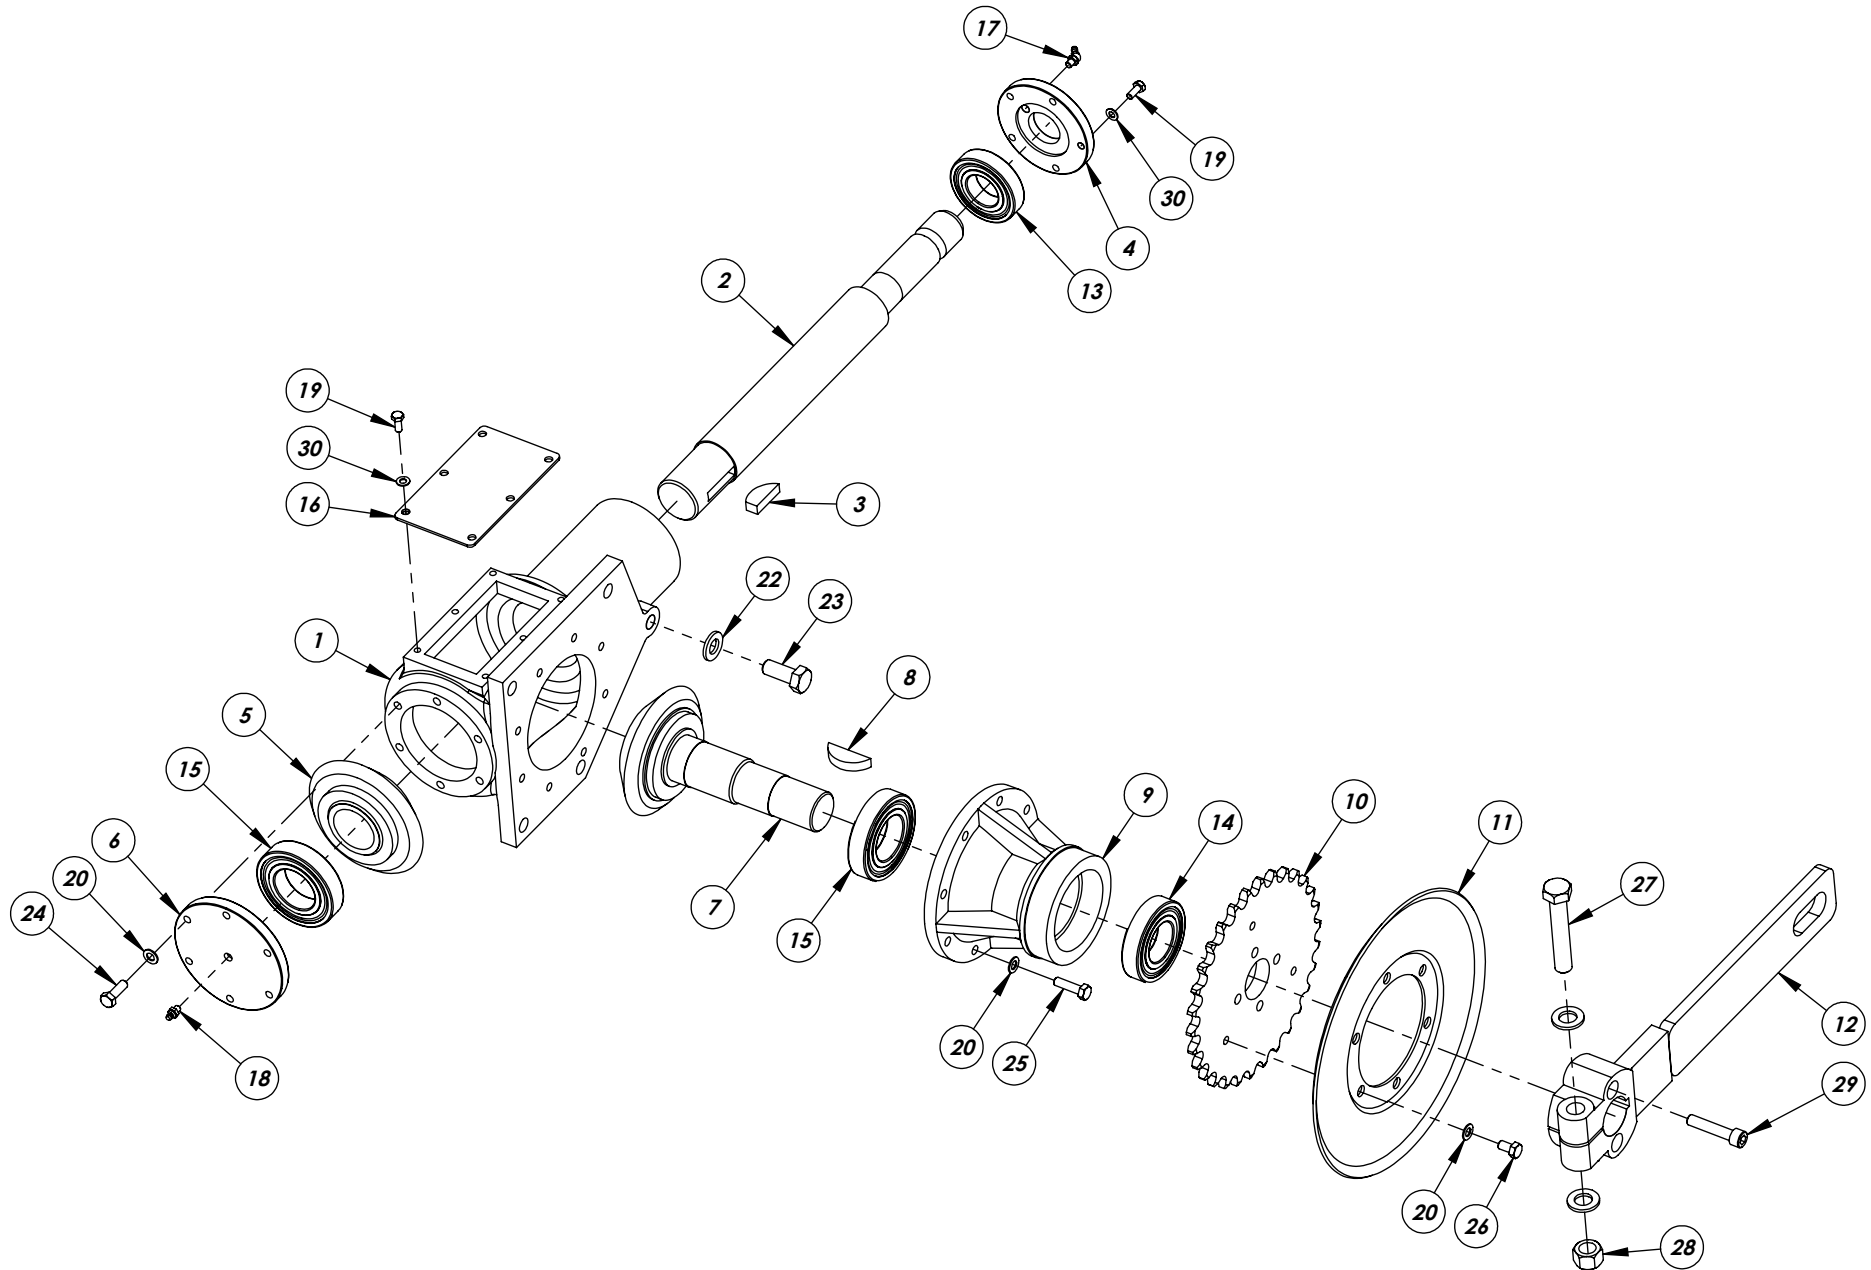

NO	PARÇA NO	PARÇA ADI	PARTS NAME	UNIT
1	201313201	YABA REDÜKTÖRÜ GÖVDESİ	PRONG GEARBOX BODY	1
2	201313202	YABA REDÜKTÖR MİLİ	PRONG GEARBOX SHAFT	1
3	201313203	YABA REDÜKTÖR MİLİ YARIM AY KAMASI	WEDGE	1
4	201313204	YABA REDÜKTÖRÜ BİLYA KAPAĞI (KÜÇÜK)	PRONG GEARBOX BEARING CAP (SMALL)	1
5	201313206	YABA REDÜKTÖR DİŞLİSİ (KÜÇÜK)	PRONG GEARBOX GEAR (SMALL)	1
6	201313207	YABA REDÜKTÖRÜ BİLYA KAPAĞI (BÜYÜK)	PRONG GEARBOX BEARING CAP (LARGE)	1
7	201313208	YABA REDÜKTÖR SAPLI DİŞLİ	PRONG GEARBOX SHAFT GEAR	1
8	201313209	YABA REDÜKTÖR SAPLI DİŞLİ YARIM AY KAMASI	WEDGE	1
9	201313210	YABA REDÜKTÖR BİLYA YATAĞI	PRONG GEARBOX BEARING HOUSING	1
10	201313211	ZİNCİR DİŞLİ	CHAIN GEAR	1
11	201313212	ZİNCİR DİŞLİSİ MUHAFAZA SACI	CHAIN GEAR COVER	1
12	201313213	YABA TAHRİK KOLU	PRONG DRIVE ARM	1
13	6207-2RS1	RULMAN	BEARING	1
14	6208 - RS1	RULMAN	BEARING	1
15	6209-2RS1	RULMAN	BEARING	2
16	201313205	SAC KAPAK	PLATE CAP	1
17	151622	GRESÖRLÜK 45" KIVRIK 3-8"	FITTING 3/8 - 45'	1
18	151621	GRESÖRLÜK DÜZ 3-8"	FITTING	1
19	150101060158800	CIVATA M6X15	BOLT	12
20	150408	PUL M8	WASHER	20
21	150416	PUL M16	WASHER	2
22	150414	PUL M14	WASHER	5
23	150101140358800	CIVATA M14X35	BOLT	5
24	150101080258800	CIVATA M8X25	BOLT	6