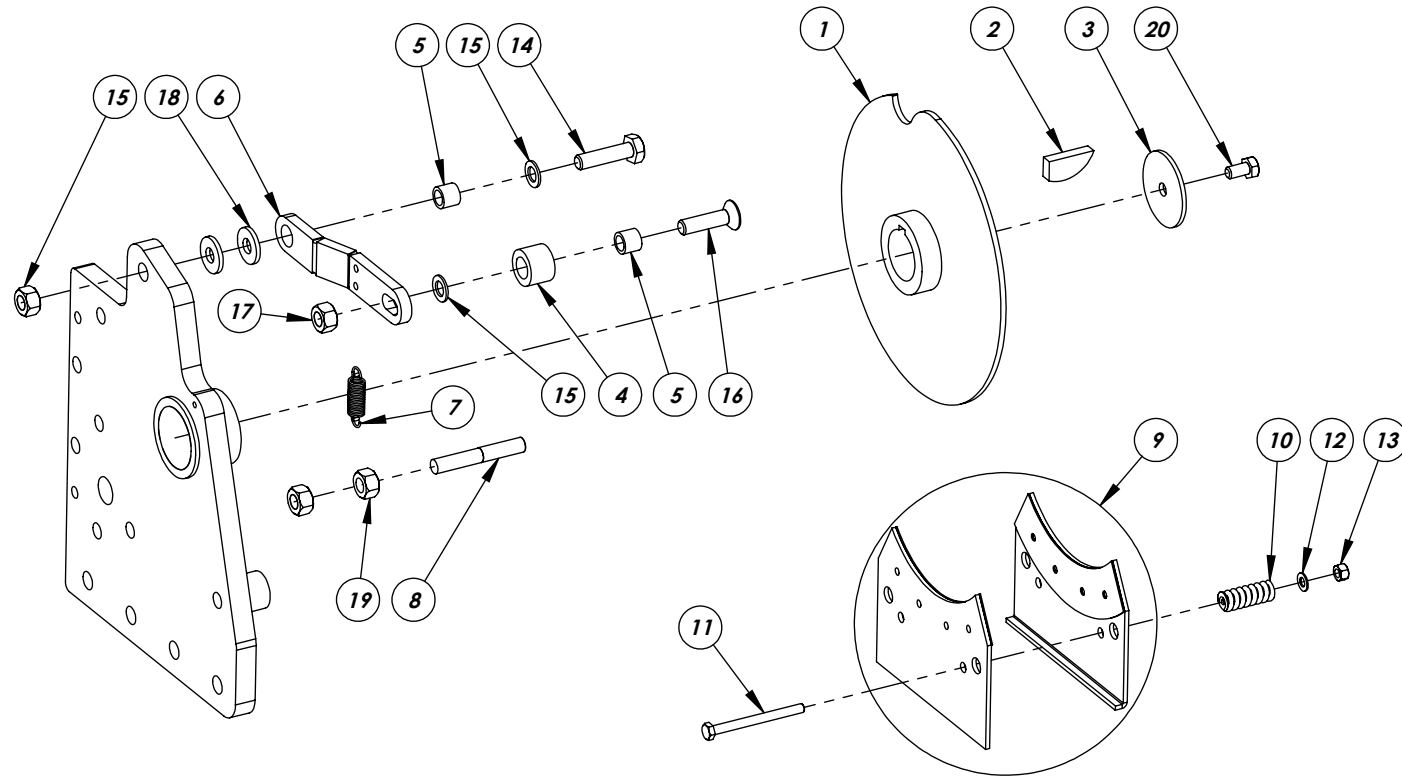

NO	PARÇA NO	PARÇA ADI	PARTS NAME	QTY
1	201310405	ÜST BALATA DİSKİ (SÜPER)	DISC	1
2	14310816034	YARIMAY KAMA 8X16X34	WEDGE	1
3	201310309	PUL	WASHER	1
4	201310414	DİSK KOLU MAKARASI	ROLLER	1
5	201310413	15x10x12,5 YÜZÜK (DİSK KOLU MAKARASI)	PULLEY	2
6	201310409	ÜST BALATA DİSK KOLU	DISC ARM	1
7	12070104	YAY ÜST BALATA DİSK KOLU GERĞİ	SPRING	1
8	201310408	ÜST BALATA SACI TUTMA SAPLAMASI	STUD	2
9	20131040	ÜST BALATA SACLARI (BALATA ÇAKILMIŞ)	BRAKE	1
10	12070103	YAY BAĞLAMA GRUBU BALATA	SPRING	2
11	150101060708800	CIVATA M6X70	BOLT	2
12	150406	PUL M6	WASHER	2
13	15030602	SOMUN FİBERLİ M6	FIBER NUT	2
14	150101100408800	CIVATA M10X40	BOLT	1
15	150410	PUL M10	WASHER	2
16	150103100408800	CIVATA M10X40 HAVŞA BAŞLI İMBUS	BOLT	1
17	15031002	SOMUN FİBERLİ M10	FIBER NUT	2
18	150552	RONDELA 3-8"	WASHER	2
19	150310	SOMUN M10	NUT	4
20	150101080158800	CIVATA M8X15	BOLT	1