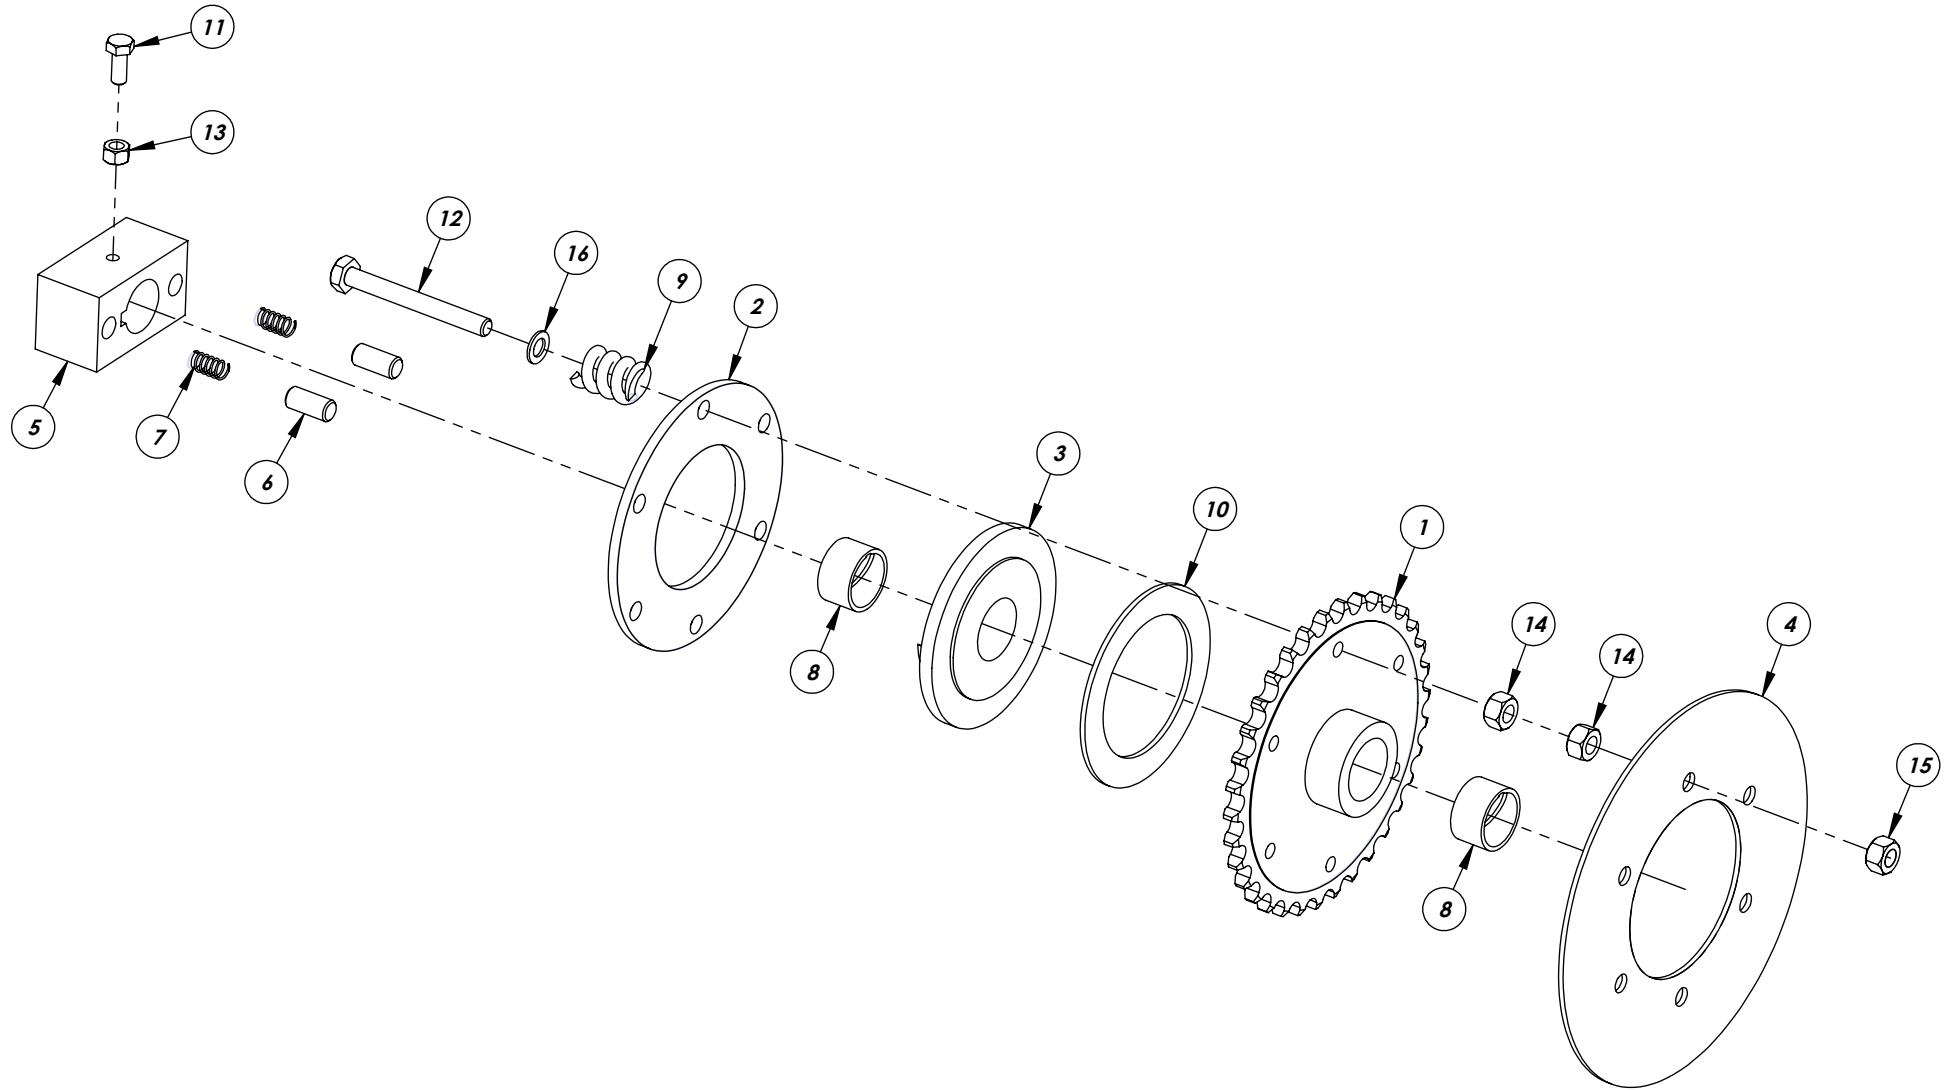

NO	PARÇA NO	PARÇA ADI	PARTS NAME	UNIT
1	201313501	TIRMIK ZİNCİR DİŞLİSİ ASA 50 5-8 Z-34	CHAIN GEAR ASA 50 Z=34	1
2	201313503	BALATA BASKI SAÇI	PRAKE PRESS PLATE	1
3	201313502	TIRMIK CIRCIR AYNASI	PICK UP RETCHED FLANGE	1
4	201313525	TIRMIK CIRCIR DİŞLİ MUHAFAZA SAÇI	PICK UP RETCHED GEAR GUARD PLATE	1
5	201313507	TIRMIK CIRCIR KÜTÜĞÜ	PICK UP RATCHED LOG	1
6	201313506	TIRMIK CIRCIR FİŞEĞİ	PICK UP RATCHED CARTRIDGE	2
7	12070121	YAY TIRMIK FİŞEK	SPRING PICK UP CARTRIDGE	2
8	12200114	BURÇ 30X35X20 TIRMIK CIRCIRI	BUSH	2
9	12070120	YAY TIRMIK CIRCIR BASKI	SPRING PICK UP RATCHED PRESS	6
10	15241130803	BALATA 80X113X3	PRAKE	1
11	150101080208800	CIVATA M8X20	BOLT	1
12	150101100908800	CIVATA M10X90	BOLT	6
13	150308	SOMUN M8	NUT	1
14	150310	SOMUN M10	NUT	12
15	15031002	SOMUN FİBERLİ M10	FIBER NUT	6
16	150410	PUL M10	WASHER	6