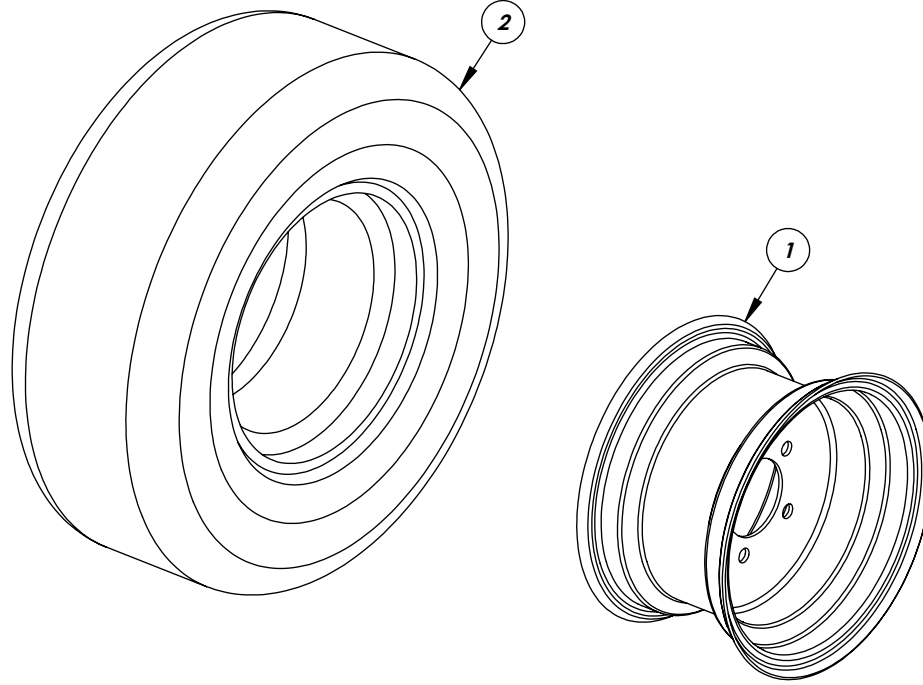

NO	PARÇA NO	PARÇA ADI	PARTS NAME	UNIT
1	1522012	JANT 9.00x15,3 ZİRAİ	RİM	1
2	1523012	LASTİK 10-75-15.3	TİRE	1