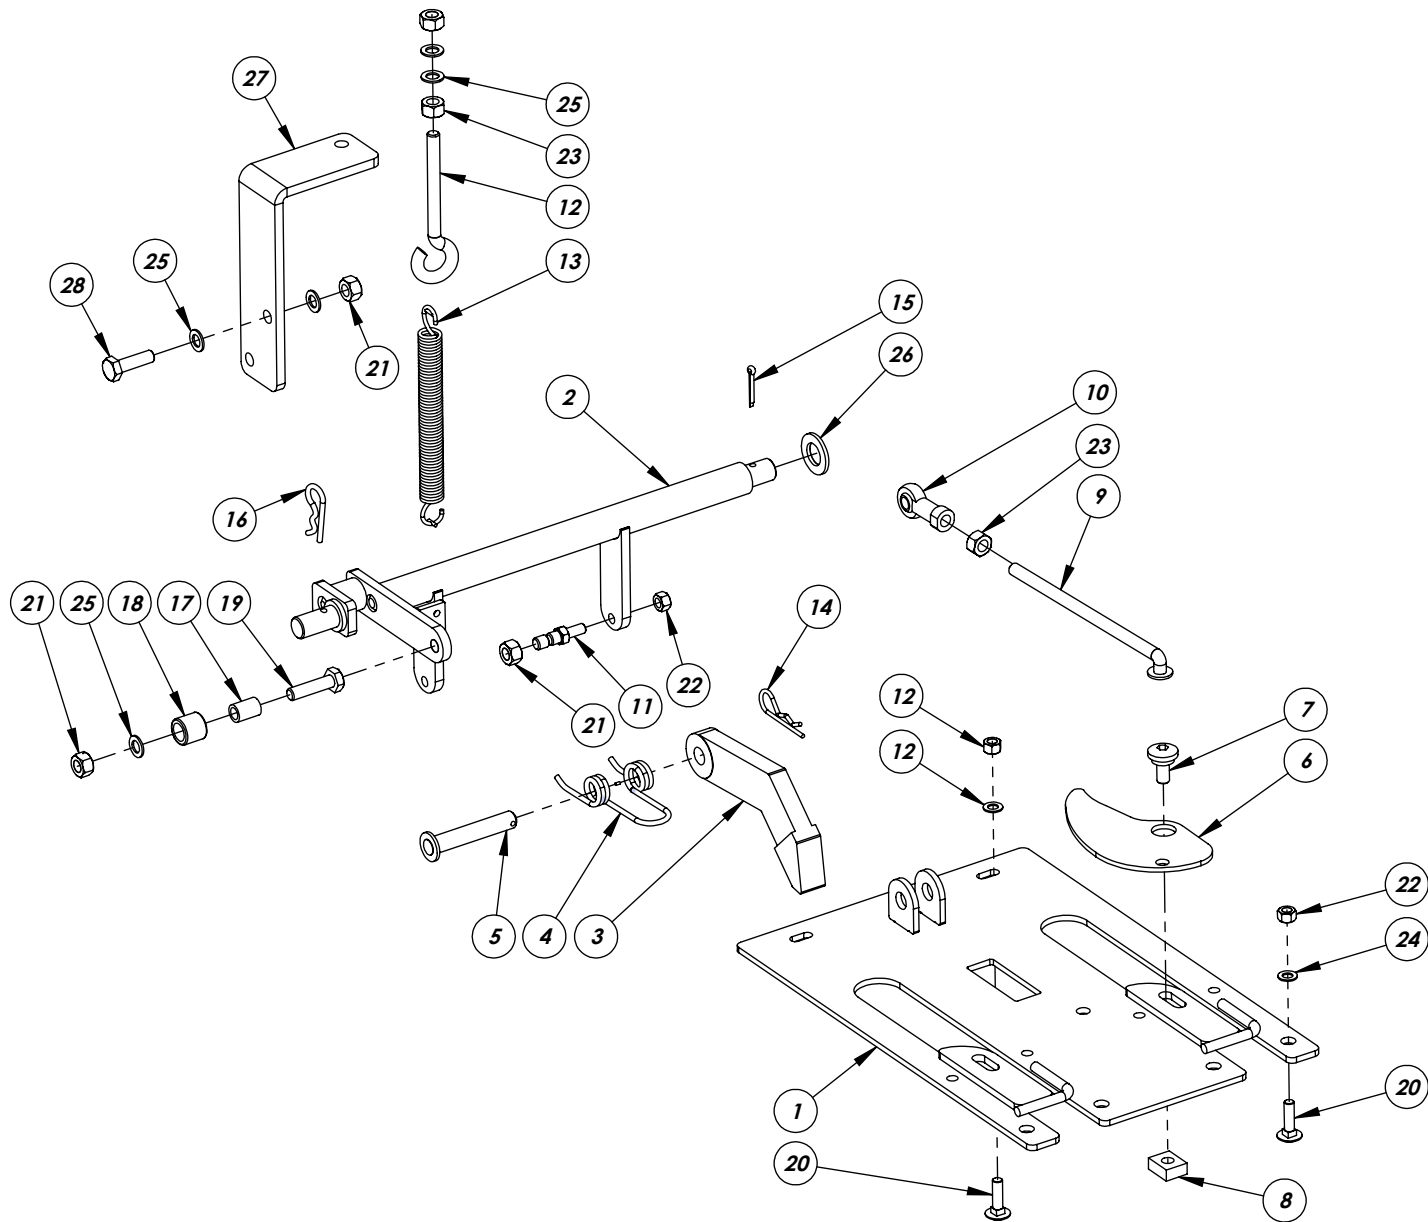

NO	PARÇA NO	PARÇA ADI	PARTS NAME	QTY
1	201200213	BAĞLAMA GRUBU ALT TABLASI	KNOTTER UNDER TABLE	1
2	201200203	İP GERDİRME ANA MİLİ	TWINE TENSION MAIN SHAFT	1
3	201310902	ALT ÜST BALYA TUTMA MANDALI	RATCHET	1
4	12070109	YAY TIRMIK BALYA TUTMA MANDAL BASKI	SPRING	1
5	201310904	BALYA TUTMA MANDALI PİMİ KAPLANMIŞ	RATCHET PIN	1
6	20131021201	İP GERDİRME KOLU KAŞIĞI (BÜYÜK)	TWINE TENSION ARM	2
7	201200210	İP GERGİ CIVATASI	TWINE TENSION BOLT	2
8	201200214	İP GERDİRME CIVATASI KARE SOMUNU	TWINE TENSION SQUARE NUT	2
9	201200207	İP GERDİRME KIVRIK SAPLAMASI	TWINE TENSION STUD	1
10	201310215	İP GERDİRME RUTİL KOMPLE	M10 ROD	2
11	1502020601	RUTİL SAPLAMASI (M10)	ROD STUD	2
12	201310201	İP KILAVUZ GERGİ YAYI KANCASI	TWINE TENSION SPRING HOOK	1
13	12070006	İP GERDİRME YAYI	TWINE TENSION SPRING	1
14	12070003	FİRKETE 3 MM	SPRING	1
15	1508550	KUPİLYA 5X50	COTTER PIN	1
16	12070004	FİRKETE 4 MM	SPRING	1
17	201200204	İP GERDİRME MAKARASI BURCU	TWINE TENSION ROLLER BUSHING	1
18	201200205	İP GERDİRME MAKARASI	TWINE TENSION ROLLER	1
19	150101100408800	CIVATA M10X40	BOLT	1
20	150105080308800	CIVATA M8X30 BOMBE BAŞLI	BOLT	6
21	15031002	SOMUN FİBERLİ M10	FIBER NUT	3
22	15030802	SOMUN FİBERLİ M8	FIBER NUT	7
23	150310	SOMUN M10	NUT	4
24	150408	PUL M8	WASHER	6
25	150410	PUL M10	WASHER	7
26	150418	PUL M18	WASHER	1
27	201310412	İP KILAVUZ GERGİ YAYI KANCASI TUTUCUSU	SPRING HOOK HOLDER	1
28	150101100358800	CIVATA M10X35	BOLT	2