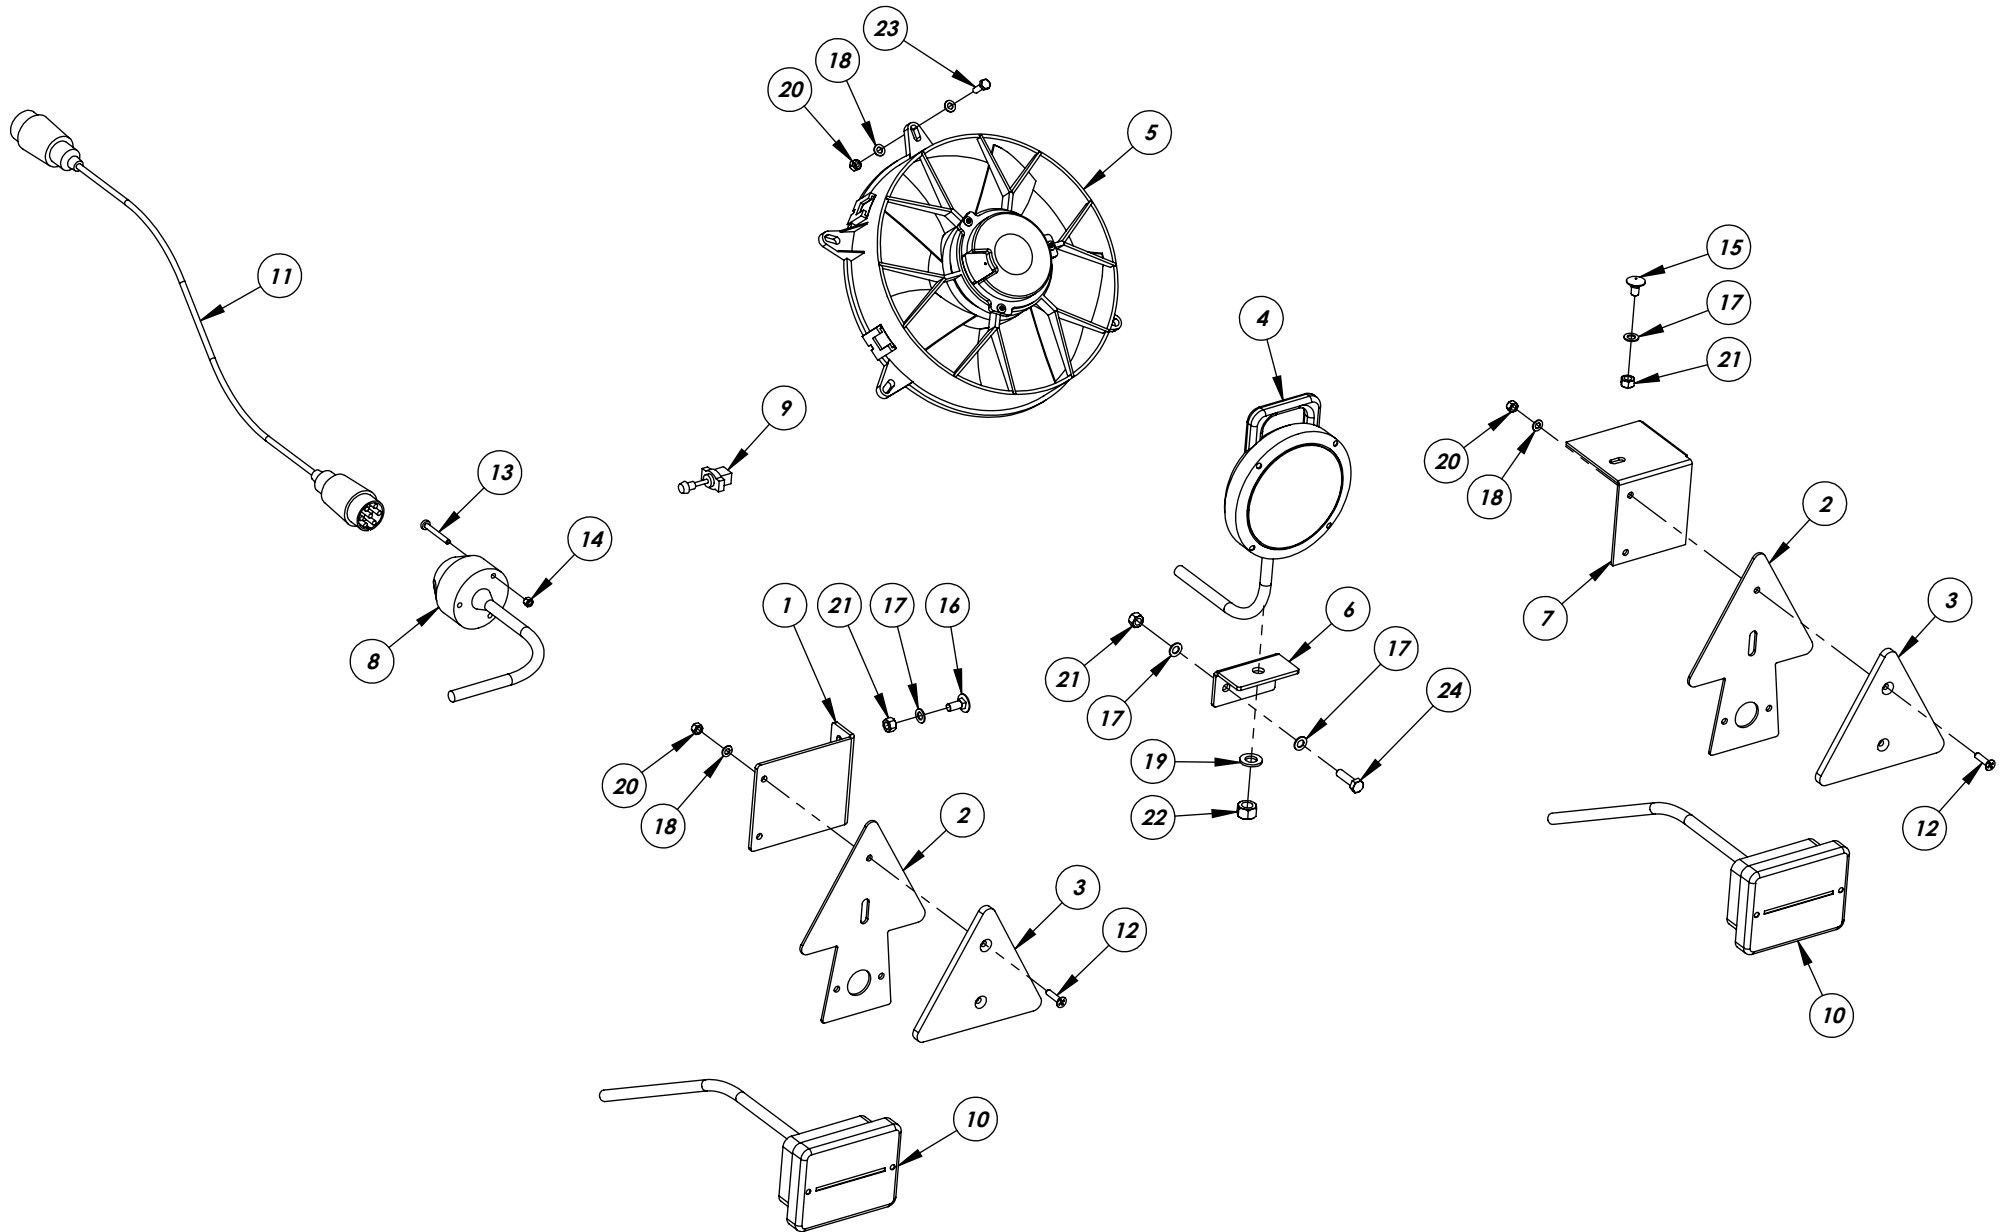

NO	PARÇA NO	PARÇA ADI	PARTS NAME	QTY
1	202314001	STOP LAMBASI BAĞLANTI ANA SACI		1
2	201314002	STOP LAMBASI SACI		2
3	1540000701	ELEKTRİK REFLEKTÖR BÜYÜK ÜÇGEN KIRMIZI		2
4	1540000304	ELEKTRİK LAMBA KULPLU ÇALIŞMA		1
5	1540000601	ELEKTRİK MOTOR FAN 12 V 11 AXIAL		1
6	201310814	BALYA LAMBA BAĞLANTI PARÇASI		1
7	201314001	STOP LAMBASI BAĞLANTI ANA SACI		1
8	1540000401	ELEKTRİK FİŞ REMORK 7'Lİ DIŞI PLASTİK		1
9	1540000501	ELEKTRİK ANAHTAR TEK ÇEKME KISA PASO EM		1
10	1540000301	ELEKTRİK LAMBA STOP TRAKTÖR 3000-5000		2
11	1540000101	ELEKTRİK KABLOSU BAĞLANTI TRAKTÖR		1
12	150104060258800	CIVATA M6X25 HAVŞA BAŞLI YILDIZ		2
13	150109050408800	CIVATA M5X40 YILDIZ BAŞLI		1
14	150305	SOMUN M5		1
15	150105080158800	CIVATA M8X15 BOMBE BAŞLI		1
16	150105080208800	CIVATA M8X20 BOMBE BAŞLI		1
17	150408	PUL M8		4
18	150406	PUL M6		4
19	150412	PUL M12		1
20	15030602	SOMUN FİBERLİ M6		3
21	15030802	SOMUN FİBERLİ M8		3
22	150312	SOMUN M12		1
23	150101060208800	CIVATA M6X20		1
24	150101080308800	CIVATA M8X30		1