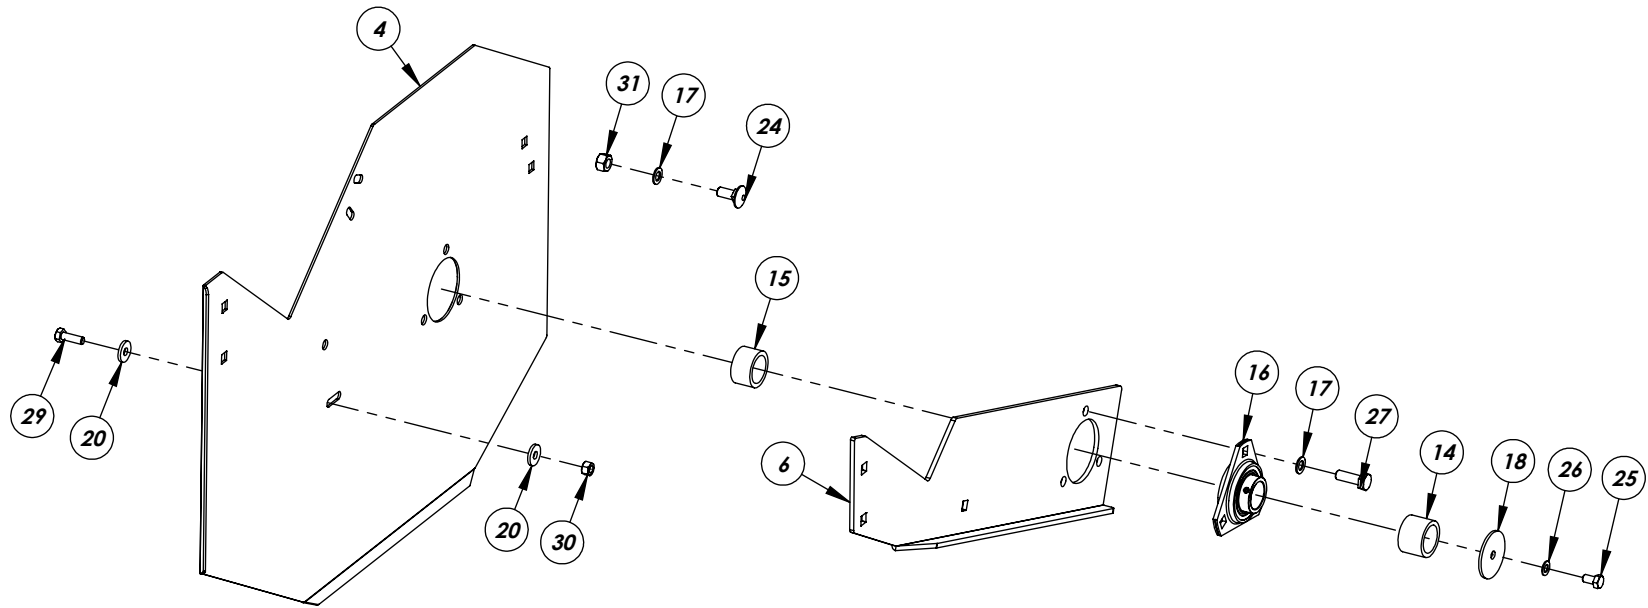

NO	PARÇA NO	PARÇA ADI	PARTS NAME	UNIT
1	20131335010	TIRMIK SAÇLARI BAĞLANTI GÖVDESİ(EKSTRA KABURGA)	PICK UP BODY (EXTRA)	1
2	201313313	TIRMIK YÜREĞİ	PICK UP CAM	1
3	201313310	TIRMIK GÖVDE PARÇASI	PICK UP BODY PART	1
4	201313302	TIRMIK İÇ YAN SAÇI (BÜYÜK BİLYALI)	PICK UP INNER SIDE PLATE	1
5	201313308	TIRMIK DIŞ YAN SAÇI (Bilyalı)	PICK UP OUT SIDE PLATE	1
6	201313303	TIRMIK İÇ YAN SAÇI KÜÇÜK	PICK UP INNER SIDE PLATE SMALL	1
7	201313311	TIRMIK ALT KORUYUCU SAÇI	PICK UP SUB GUARD PLATE	1
8	201313316	5 CM TIRMIK SAÇI	5 CM PICK UP PLATE	20
9	2013133515	8 CM TIRMIK SAÇI	8 CM PICK UP PLATE	1
10	201313323	YÜREK BİLYA KAPAĞI	CAM BEARING CAP	1
11	20131330801	TIRMIK DIŞ YAN SAÇI EK PARÇASI (Bilyalı)	PICK UP OUT SIDE PLATE EXTRA PART	1
12	201313350401	TIRMIK SAP YÖNLENDİRİCİ SAÇI	PICK UP GUIDING PLATE	1
13	2013133200	BAGA 40X30,5X63 TIRMIK ROTOR MİLİ	BUSH	1
14	2013133210	BAGA 40X30,5X28 TIRMIK ROTOR MİLİ	BUSH	1
15	2013133220	BAGA 40X30,5X23 TIRMIK ROTOR MİLİ	BUSH	1
16	1510PFT206	YATAK	BEARING	2
17	150410	PUL M10	WASHER	12
18	201310309	PUL	WASHER	2
19	150452	PUL 3-8"	WASHER	8
20	150451	PUL 5-16"	WASHER	4
21	150105100358800	CIVATA M10X35 BOMBE BAŞLI	ROUND HEAD BOLT	2
22	150105100308800	CIVATA M10X30 BOMBE BAŞLI	ROUND HEAD BOLT	4
23	150105080158800	CIVATA M8X15 BOMBE BAŞLI	ROUND HEAD BOLT	2
24	150105100258800	CIVATA M10X25 BOMBE BAŞLI	ROUND HEAD BOLT	6