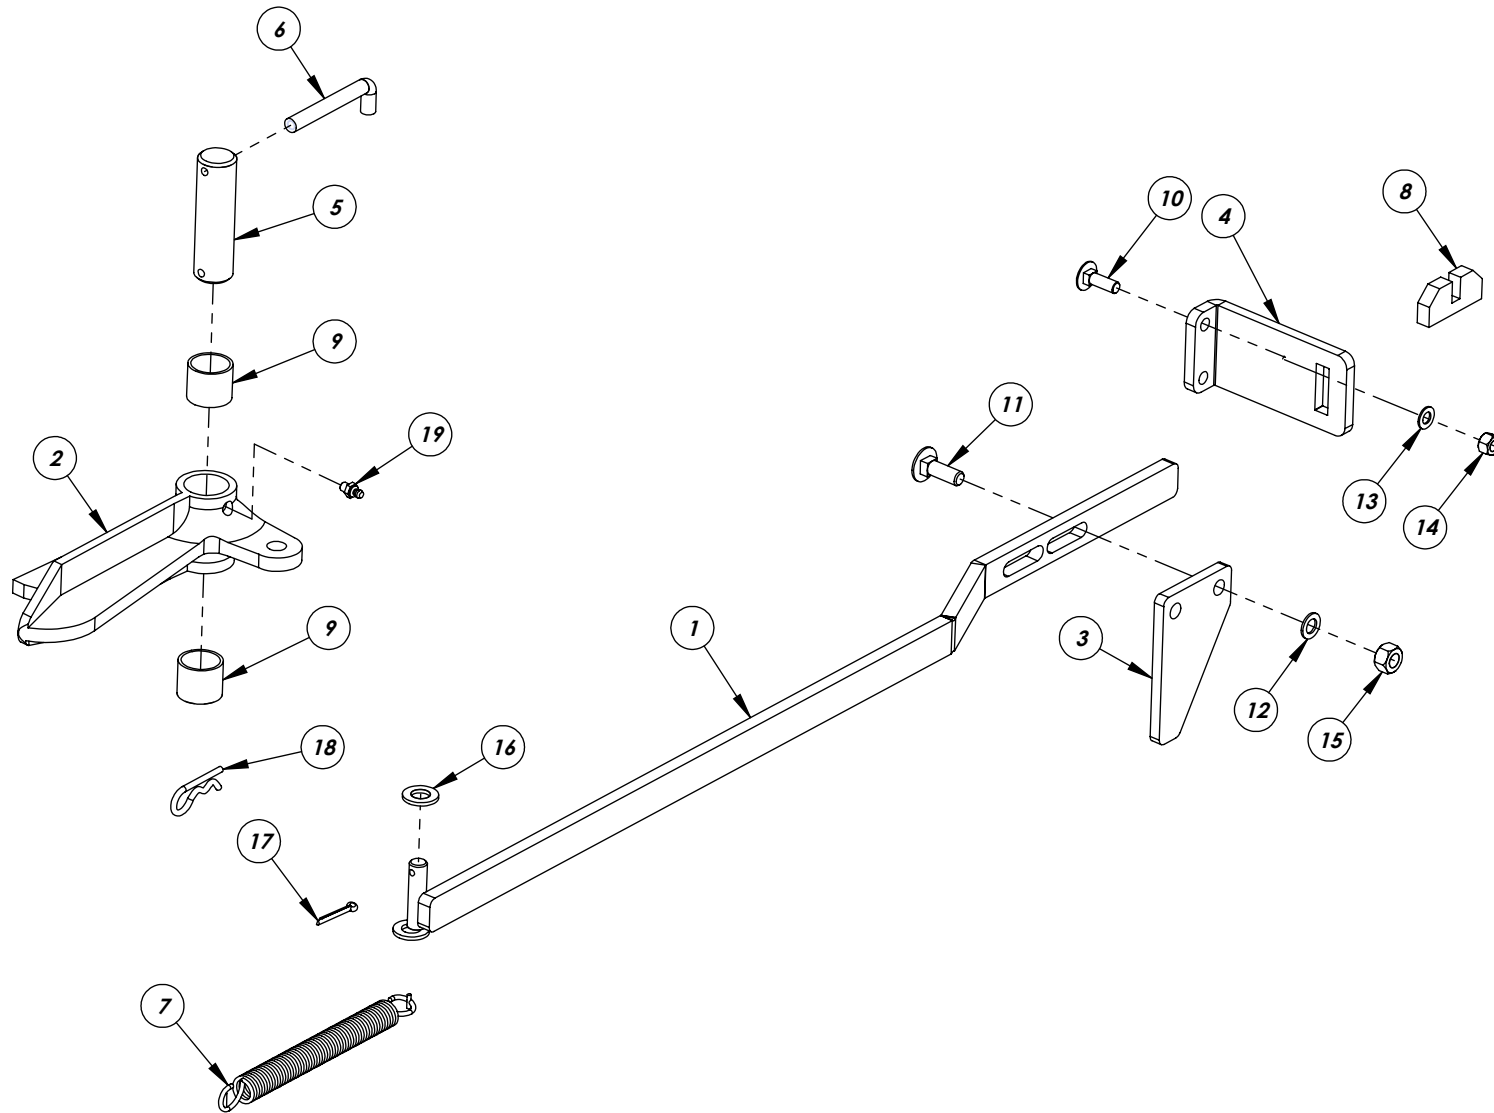

NO	PARÇA NO	PARÇA ADI	PARTS NAME	UNIT
1	201312201	PİSTON EMNİYET MANDALI ANA LAMASI	PISTON SAFETY LATCH MAIN BAR	1
2	201312205	PİSTON EMNİYET MANDALI	PISTON SAFETY LATCH	1
3	201312207	PİSTON EMNİYET MEKANİZMASI DAYANMA SACI	PISTON SAFETY MECHANIZM REST PLATE	1
4	201312208	PİSTON EMNİYET MEKANİZMASI POLYAMİD TUTUCUSU	PISTON SAFETY MECHANIZM POLYAMIDE HOLDER	1
5	201312203	PİSTON EMNİYET MANDAL PİMİ	PISTON SAFETY LATCH PIN	1
6	201312204	PİSTON EMNİYET MANDAL PİMİ GUPİLYASI	PISTON SAFETY LATCH PIN JOINER PIN	1
7	12070112	YAY PİSTON EMNİYET MANDAL ÇEKME	SPRING	1
8	12112209	POLYAMİD	POLYAMIDE	1
9	12200107	BURÇ 26X30X25 (PİSTON EMNİYET MANDALI)	BUSH	2
10	150105080258800	CIVATA M8X25 BOMBE BAŞLI	ROUND HEAD BOLT	2
11	150105100308800	CIVATA M10X30 BOMBE BAŞLI	ROUND HEAD BOLT	2
12	150410	PUL M10	WASHER	2
13	150408	PUL M8	WASHER	2
14	15030802	SOMUN FİBERLİ M8	FIBER NUT	2
15	15031002	SOMUN FİBERLİ M10	FIBER NUT	2
16	150412	PUL M12	WASHER	1
17	1508425	KUPİLYA 4X25	COTTER PIN	1
18	12070004	FİRKETE 4 MM	HAIR PIN	1
19	151621	GRESÖRLÜK DÜZ 3-8"	FITTING	1