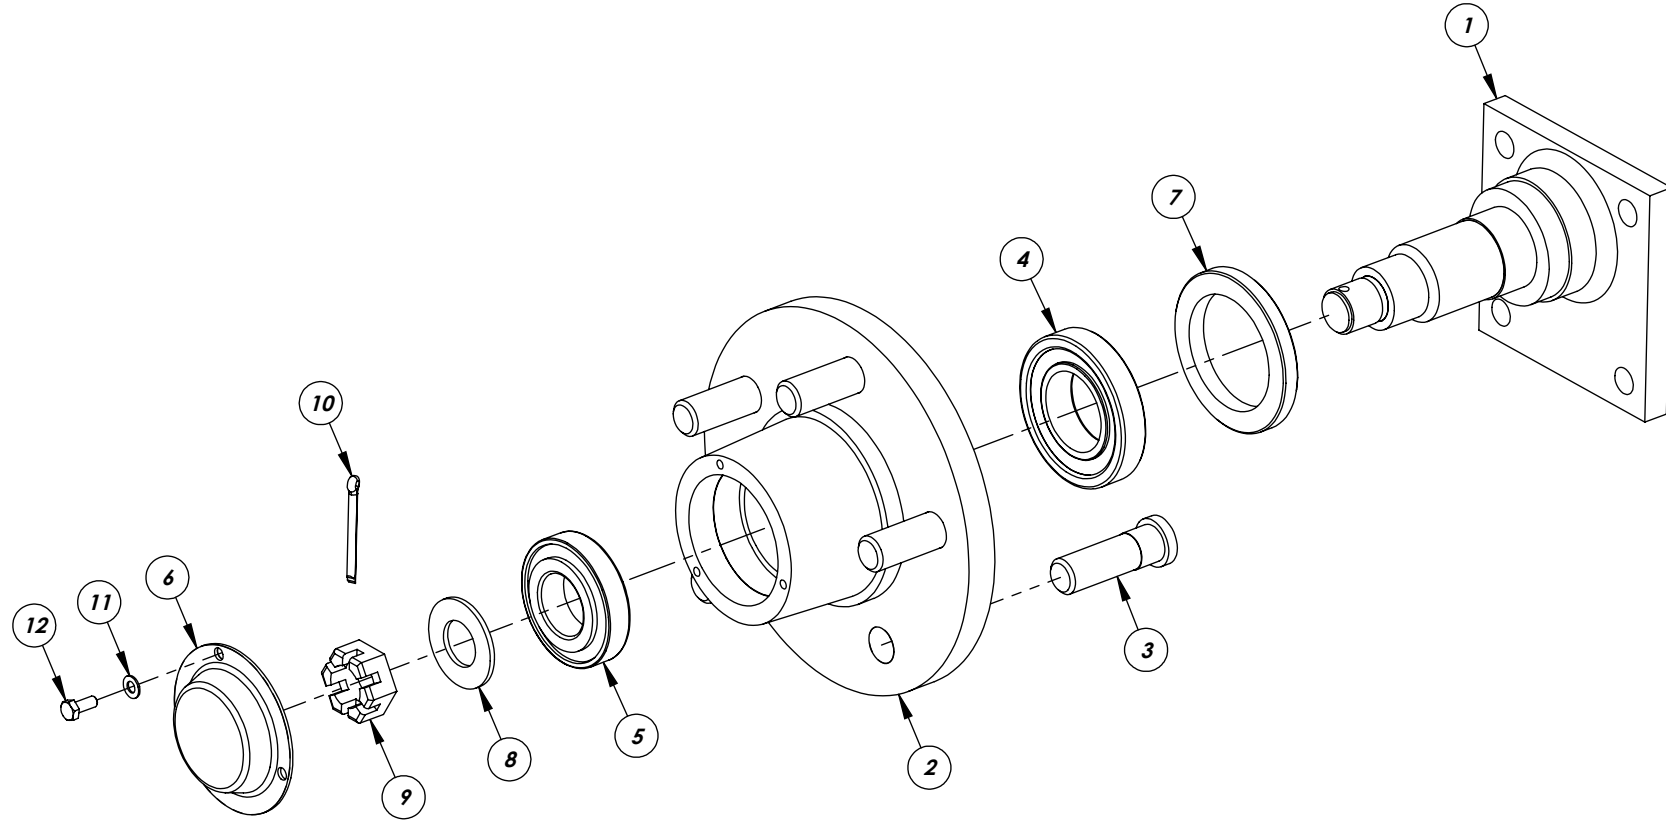

NO	PARÇA NO	PARÇA ADI	PARTS NAME	UNIT
1	201311704	AKS EKSEN KAÇIK - KÜÇÜK LASTİK	AXLE - ECCENTRIC	1
2	201311705	POYRA GÖVDE	HUB FRAME	1
3	1290011706	BİJON (M20x1,5X70) (H)	STUD	5
4	151030209	RULMAN 30209 POYRA	BEARING	1
5	151030207	RULMAN 30207 POYRA	BEARING	1
6	201311711.01	POYRA KAPAĞI KAPLAMALI	HUB CAP	1
7	15500106509010	KEÇE 65x90x10 YAĞ	OIL SEAL	1
8	201311709	PUL 3x26x50	WASHER	1
9	201311710	AKS SOMUNU 1 INCH x 14 DİŞ	AXLE NUT	1
10	1508550	GUPİLYA M5x50	COTTER PIN	1
11	150406	PUL M6	WASHER	3
12	150101060158800	CIVATA M6X15	BOLT	3