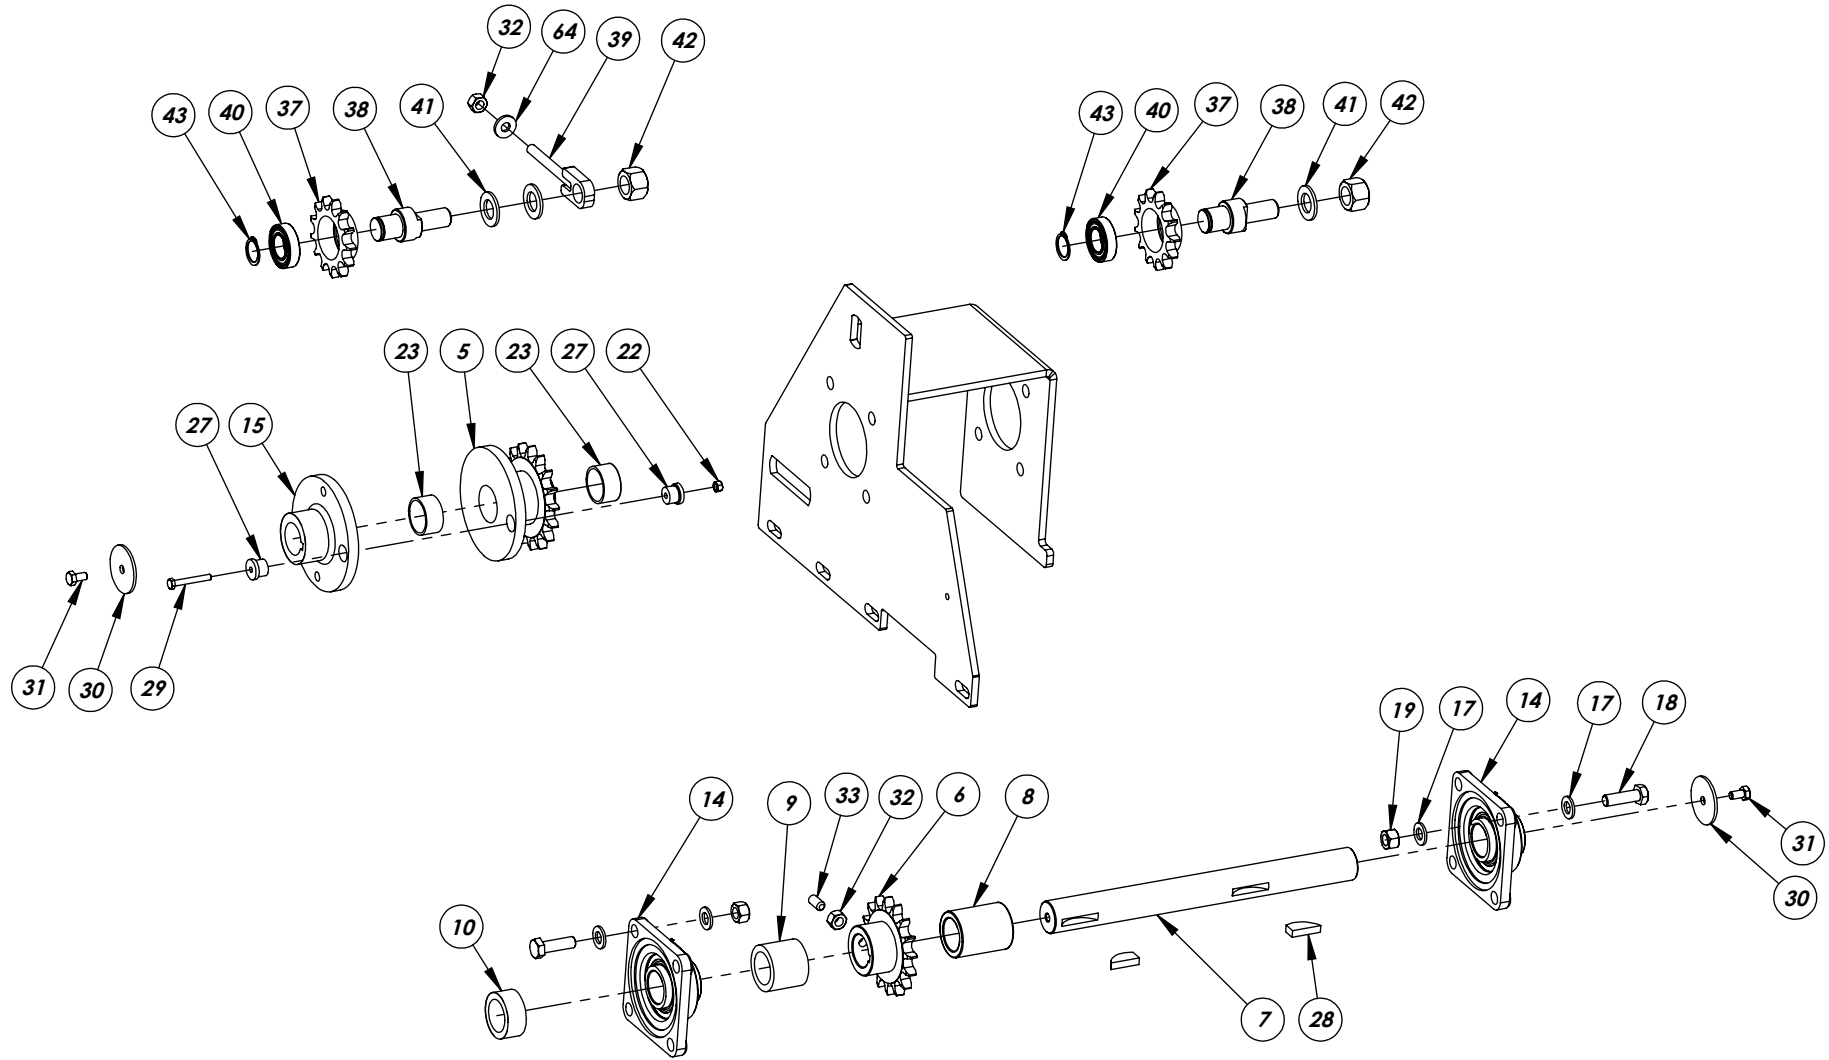

NO	PARÇA NO	PARÇA ADI	PARTS NAME	QTY
1	201200213	BAĞLAMA GRUBU ALT TABLASI	KNOTTER UNDER TABLE	1
2	201200203	İP GERDİRME ANA MİLİ	TWINE TENSION MAIN SHAFT	1
3	201310902	ALT ÜST BALYA TUTMA MANDALI	RATCHET	1
4	12070109	YAY TIRMIK BALYA TUTMA MANDAL BASKI	SPRING	1
5	201310904	BALYA TUTMA MANDALI PİMİ KAPLANMIŞ	RATCHET PIN	1
6	20131021201	İP GERDİRME KOLU KAŞIĞI (BÜYÜK)	TWINE TENSION ARM	2
7	201200210	İP GERGİ CIVATASI	TWINE TENSION BOLT	2
8	201200214	İP GERDİRME CIVATASI KARE SOMUNU	TWINE TENSION SQUARE NUT	2
9	201200207	İP GERDİRME KIVRIK SAPLAMASI	TWINE TENSION STUD	1
10	201310215	İP GERDİRME RUTİL KOMPLE	M10 ROD	2
11	1502020601	RUTİL SAPLAMASI (M10)	ROD STUD	2
12	201310201	İP KILAVUZ GERGİ YAYI KANCASI	TWINE TENSION SPRING HOOK	1
13	12070006	İP GERDİRME YAYI	TWINE TENSION SPRING	1
14	12070003	FİRKETE 3 MM	SPRING	1
15	1508550	KUPİLYA 5X50	COTTER PIN	1
16	12070004	FİRKETE 4 MM	SPRING	1
17	201200204	İP GERDİRME MAKARASI BURCU	TWINE TENSION ROLLER BUSHING	1
18	201200205	İP GERDİRME MAKARASI	TWINE TENSION ROLLER	1
19	150101100408800	CIVATA M10X40	BOLT	1
20	150105080308800	CIVATA M8X30 BOMBE BAŞLI	BOLT	6
21	15031002	SOMUN FİBERLİ M10	FIBER NUT	3
22	15030802	SOMUN FİBERLİ M8	FIBER NUT	7
23	150310	SOMUN M10	NUT	4
24	150408	PUL M8	WASHER	6
25	150410	PUL M10	WASHER	7
26	150418	PUL M18	WASHER	1
27	201310412	İP KILAVUZ GERGİ YAYI KANCASI TUTUCUSU	SPRING HOOK HOLDER	1
28	150101100358800	CIVATA M10X35	BOLT	2