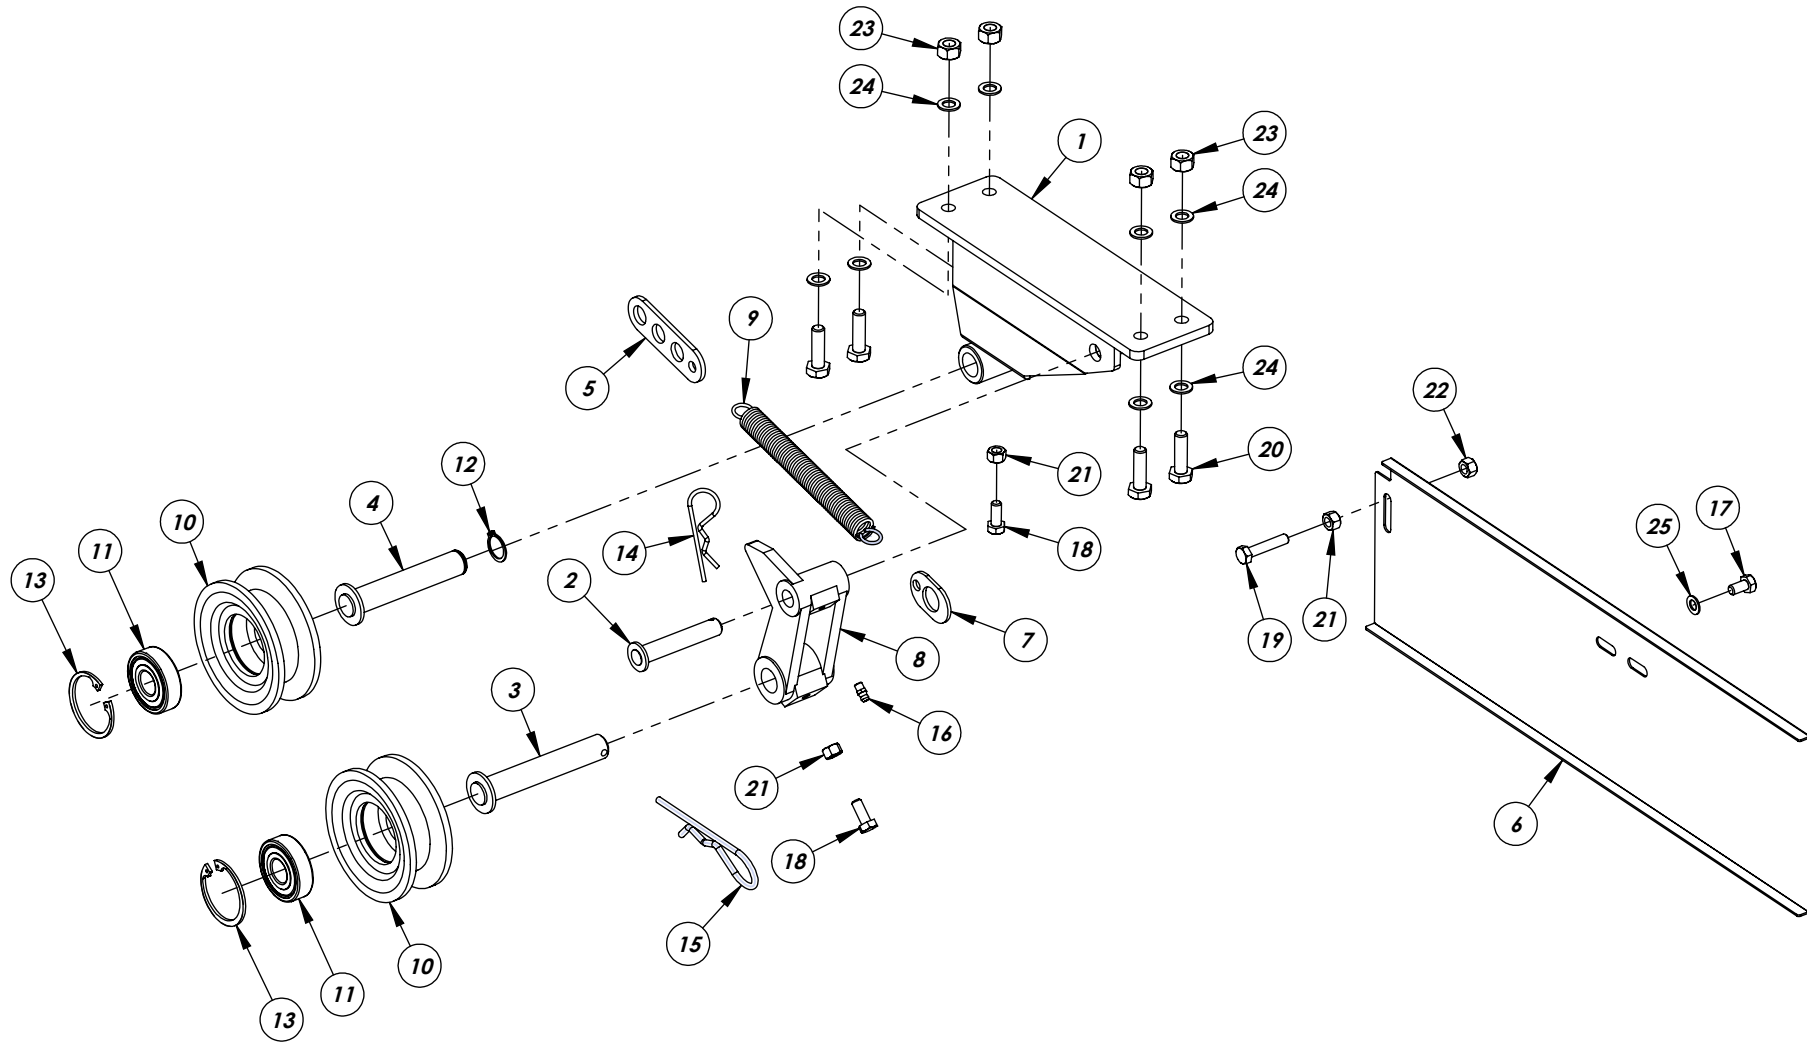

NO	PARÇA NO	PARÇA ADI	PARTS NAME	UNIT
1	201313521	TIRMIK ZİNCİR GERDİRME YATAĞI	PICK UP CHAIN TENSION SUPPORT	1
2	201310904	BALYA TUTMA MANDALI PİMİ	RATCHET PIN	1
3	201313515	MAKARA PİMİ	ROLLER PIN	1
4	201313517	TIRMIK ZİNCİR GERDİRME DİŞLİSİ PİMİ	PICK UP CHAIN TENSION GEAR PIN	1
5	201313510	TIRMIK CIRCİR GERDİRME YAYI TUTUCUSU	PICK UP RATCHED TENSION SPRING HOLDER	1
6	201313722	TIRMIK ZİNCİR GERGİ MUHAFAZA SAÇI	GUARD PLATE	1
7	201313512	YAY TUTUCUSU	SPRING HOLDER	1
8	201313513	GERDİRME MANDALI	TENSION RATCHET	1
9	12070006	YAY AYAR KOLU	SPRING ADJUSTMENT ARM	1
10	15450008	TIRMIK ZİNCİR PLASTİK MAKARASI	PICK UP CHAIN PLASTIC ROLLER	2
11	151063042RS	RULMAN 6304 2RS TIRMIK MAKARASI	BEARING	2
12	15151020	471-20 DIŞ SEGMAN	CIRCLIP	1
13	15152052	472-52 İÇ SEGMAN	CIRCLIP	2
14	12070004	FİRKETE 4 MM	HAIR PIN	1
15	12070005	FİRKETE 5 MM	HAIR PIN	1
16	151611	GRESÖRLÜK DÜZ 1-4	FITTING	1
17	150101080158800	CIVATA M8X15	BOLT	1
18	150101080208800	CIVATA M8X20	BOLT	2
19	150101080408800	CIVATA M8X40	BOLT	1
20	150101100358800	CIVATA M10X35	BOLT	4
21	150308	SOMUN M8	NUT	3
22	15030802	SOMUN FİBERLİ M8	FIBER NUT	1
23	15031002	SOMUN FİBERLİ M10	FIBER NUT	4
24	150410	PUL M10	WASHER	8
25	150408	PUL M8	WASHER	1