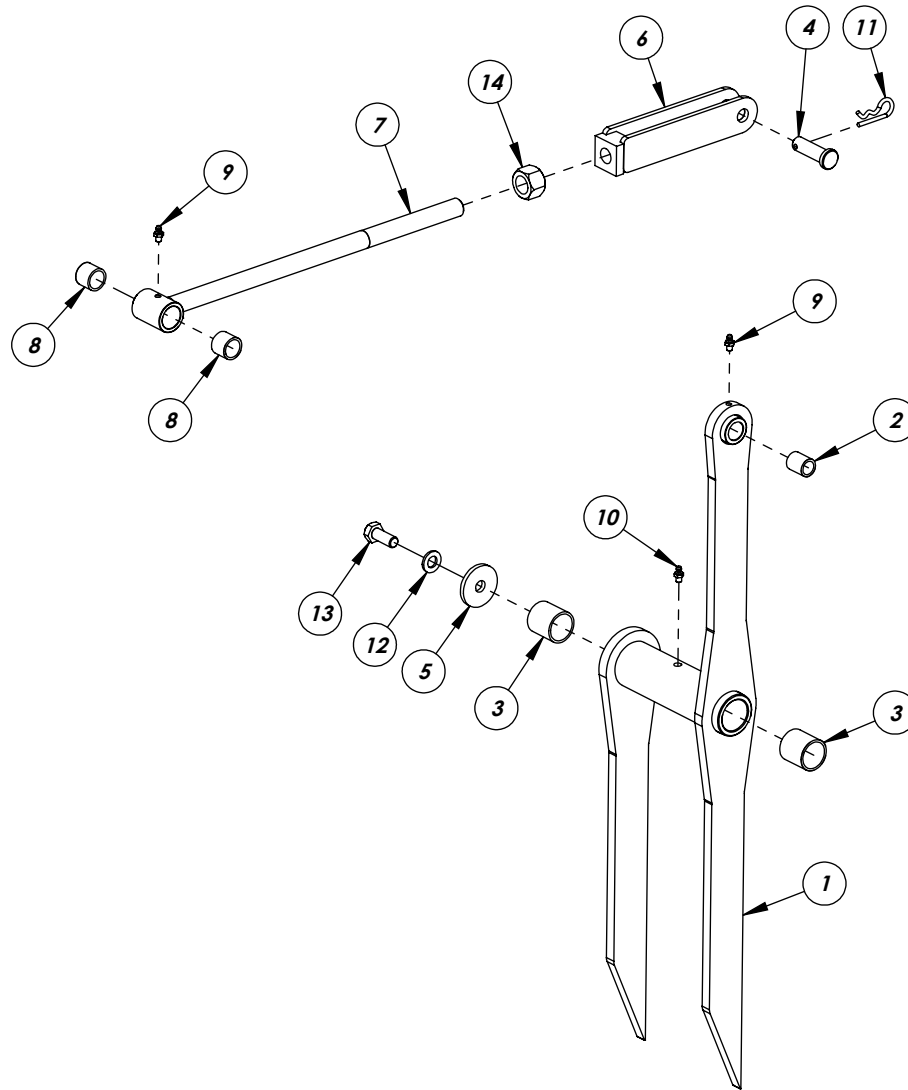

NO	PARÇA NO	PARÇA ADI	PARTS NAME	UNIT
1	201202904	ARKA YABA	REAR PRONG	1
2	12200111	BURÇ 15X20X24 (ŞAPKALI PİM)	BUSH	1
3	12200112	BURÇ 30X35X35 (ARKA YABA)	BRONZE BUSH	2
4	201312709	YABA ŞAPKALI PİM	PRONG PIN	1
5	201312906	PUL 47X13X5	WASHER	1
6	202312907	YUNUS ARKA YABA AYAR SAPLAMASI ÇATALI 2	REAR PRONG ADJUSTMENT FORK	1
7	201312908	S 8002 ARKA YABA AYAR SAPLAMASI (Yeni)	S 8002 REAR PRONG ADJUSTMENT STUD	1
8	12200116	BURÇ 20X25X20 (ARKA YABA AYAR SAPLAMASI)	BRONZE BUSH	2
9	151611	GRESÖRLÜK DÜZ 1-4"	FITTING	2
10	151621	GRESÖRLÜK DÜZ 3-8"	FITTING	1
11	12070004	FİRKETE 4 MM	HAIR PIN	1
12	150412	PUL M12	WASHER	1
13	150101120308800	CIVATA M12X30	BOLT	1
14	150320	SOMUN M20	NUT	1