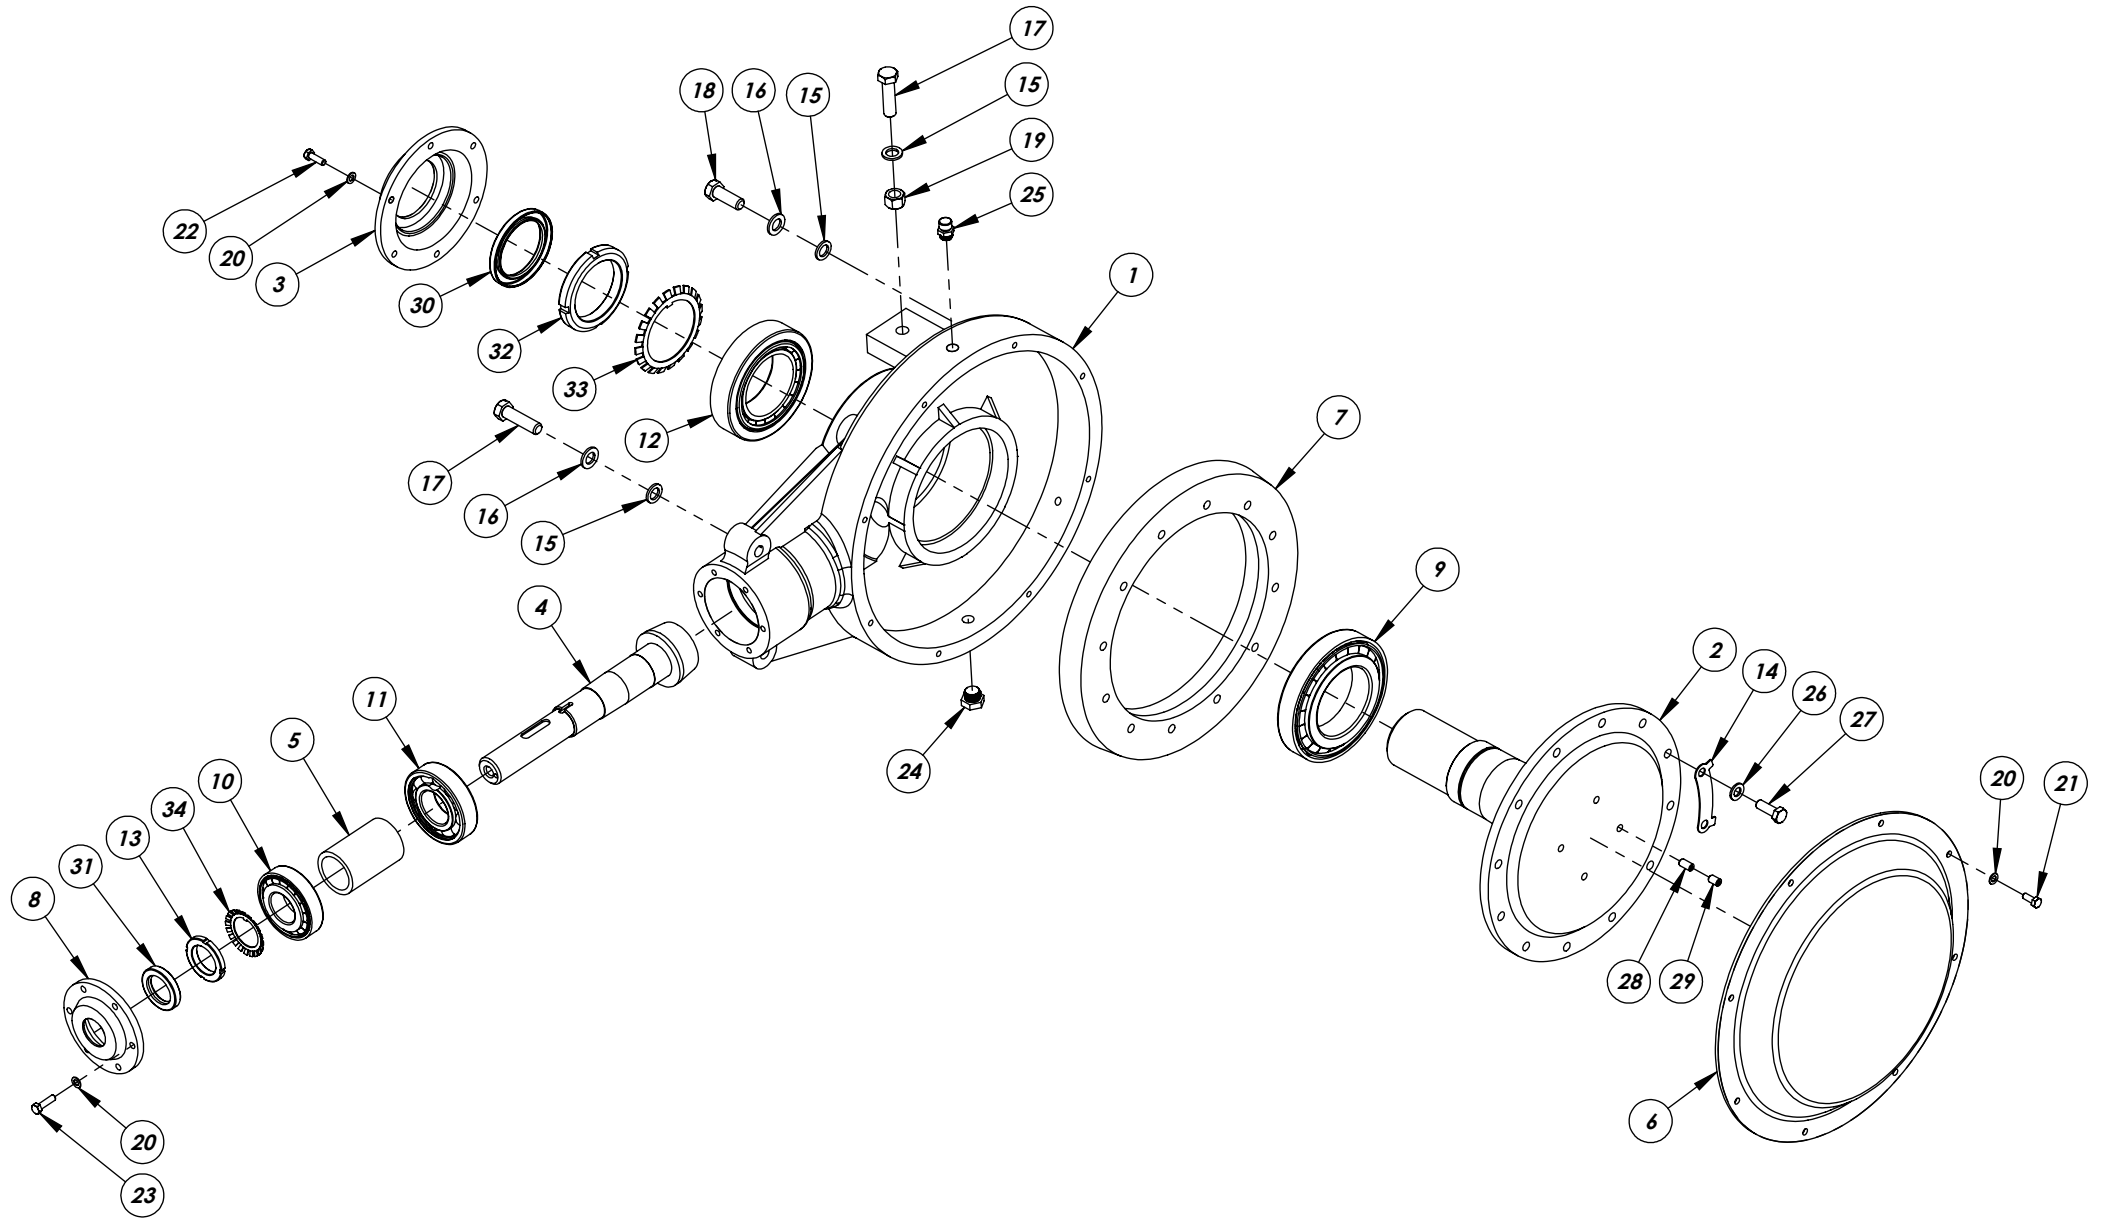

NO	PARÇA NO	PARÇA ADI	PARTS NAME	QTY
1	201311001	AYNA MAHRUTİ GÖVDESİ	SPIRAL BEVEL GEARBOX BODY	1
2	201311005	AYNA MAHRUTİ GÖBEĞİ	HUB	1
3	201311008	AYNA MAHRUTİ BİLYA KAPAĞI (BÜYÜK)	BALL CAP (LARGE)	1
4	201311009	AYNA MAHRUTİ	SPIRAL BEVEL GEAR	1
5	201311010	MAHRUTİ ARA BAGASI	BUSH	1
6	201311007	AYNA MAHRUTİ GÖVDE KAPAĞI	SPIRAL BEVEL GEARBOX BODY COVER	1
7	201311004	AYNA DIŞLI	SPIRAL BEVEL GEAR	1
8	201311011	AYNA MAHRUTİ BİLYA KAPAĞI (KÜÇÜK)	BALL CAP (SMALL)	1
9	30220	RULMAN	BARING	1
10	30309	RULMAN	BEARING	1
11	N310	RULMAN	BEARING	1
12	32218	RULMAN	BEARING	1
13	KM 9	EMNİYET SOMUNU	SAFETY NUT	1
14	201311006	AYNA CIVATA KİLİDİ	BOLT LOCK	1
15	150556	RONDELA 5-8"	WASHER	7
16	150416	PUL M16	WASHER	6
17	150101160608800	CIVATA M16X60	BOLT	3
18	150101160458800	CIVATA M16X45	BOLT	4
19	15031602	SOMUN FİBERLİ M16	FIBER NUT	1
20	150408	PUL M8	WASHER	20
21	150101080208800	CIVATA M8X20	BOLT	8
22	150101080258800	CIVATA M8X25	BOLT	6
23	150101080308800	CIVATA M8X30	BOLT	6
24	15507922	M22 TAPA	PLUG	1
25	15500652	3-8 HAVA TAPASI	VENT PLUG	1
26	150412	PUL M12	WASHER	12