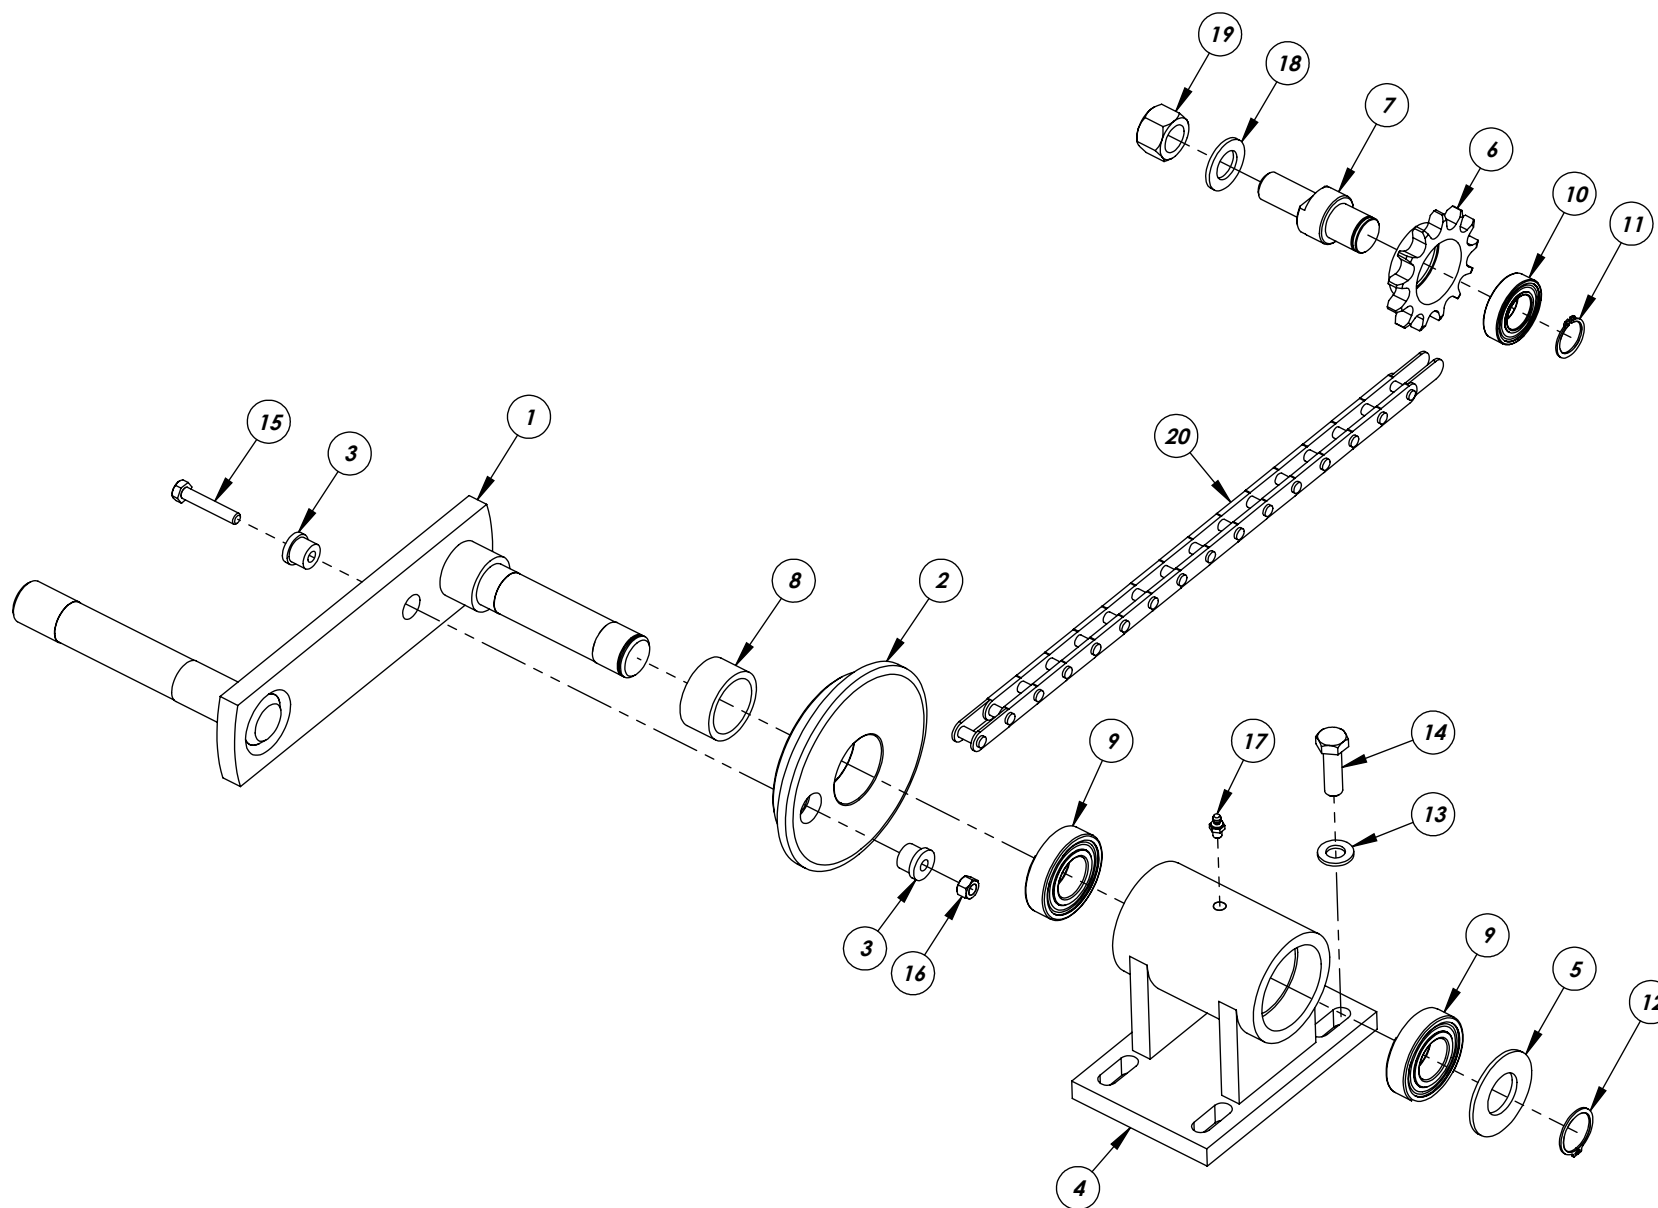

NO	PARÇA NO	PARÇA ADI	PARTS NAME	UNIT
1	201313001	S 8002 Z KRANK	S 8002 Z CRANK	1
2	201313002	Z-KRANK DİŞLİSİ	Z CRANK GEAR	1
3	201312806	EMNİYET YÜZÜĞÜ	SAFETY RING (DIAMETER=8 MM)	2
4	201313004	Z- KRANK BİLYA YATAĞI- BAL.24.01	Z CRANK BEARING HOUSING	1
5	201313005	Z- KRANK BİLYA KAPAĞI- BAL.24.05	Z CRANK BEARING CAP	1
6	201313006	ZİNCİR GERGİ DİŞLİSİ Z=13	CHAIN TENSION GEAR Z=13	1
7	201313007	ZİNCİR GERGİ DİŞLİ MİLİ (KANALLI)	CHAIN TENSION GEAR SHAFT (SLOTTED)	1
8	12200113	BURÇ 40X50X24,5 (ARKA YABA ZİNCİR DİŞLİ)	BRONZE BUSH	1
9	6206-2RS1	RULMAN	BEARING	2
10	6005-2RS	RULMAN	BEARING	1
11	15151025	DIŞ SEGMAN	CIRCLIP	1
12	15151030	DIŞ SEGMAN	CIRCLIP	1
13	150412	PUL M12	WASHER	4
14	150101120408800	CIVATA M12X40	BOLT	4
15	150101080458800	CIVATA M8X45	BOLT	1
16	15030802	SOMUN FİBERLİ M8	FIBER NUT	1
17	151621	GRESÖRLÜK DÜZ 3-8"	FITTING	1
18	150420	PUL M20	WASHER	1
19	15032012	SOMUN M20X1,5	NUT	1
20	1518160 ZİNCİR ASA 60	YABA ZİNCİRİ (ASA 60)	PRONG CHAIN	1