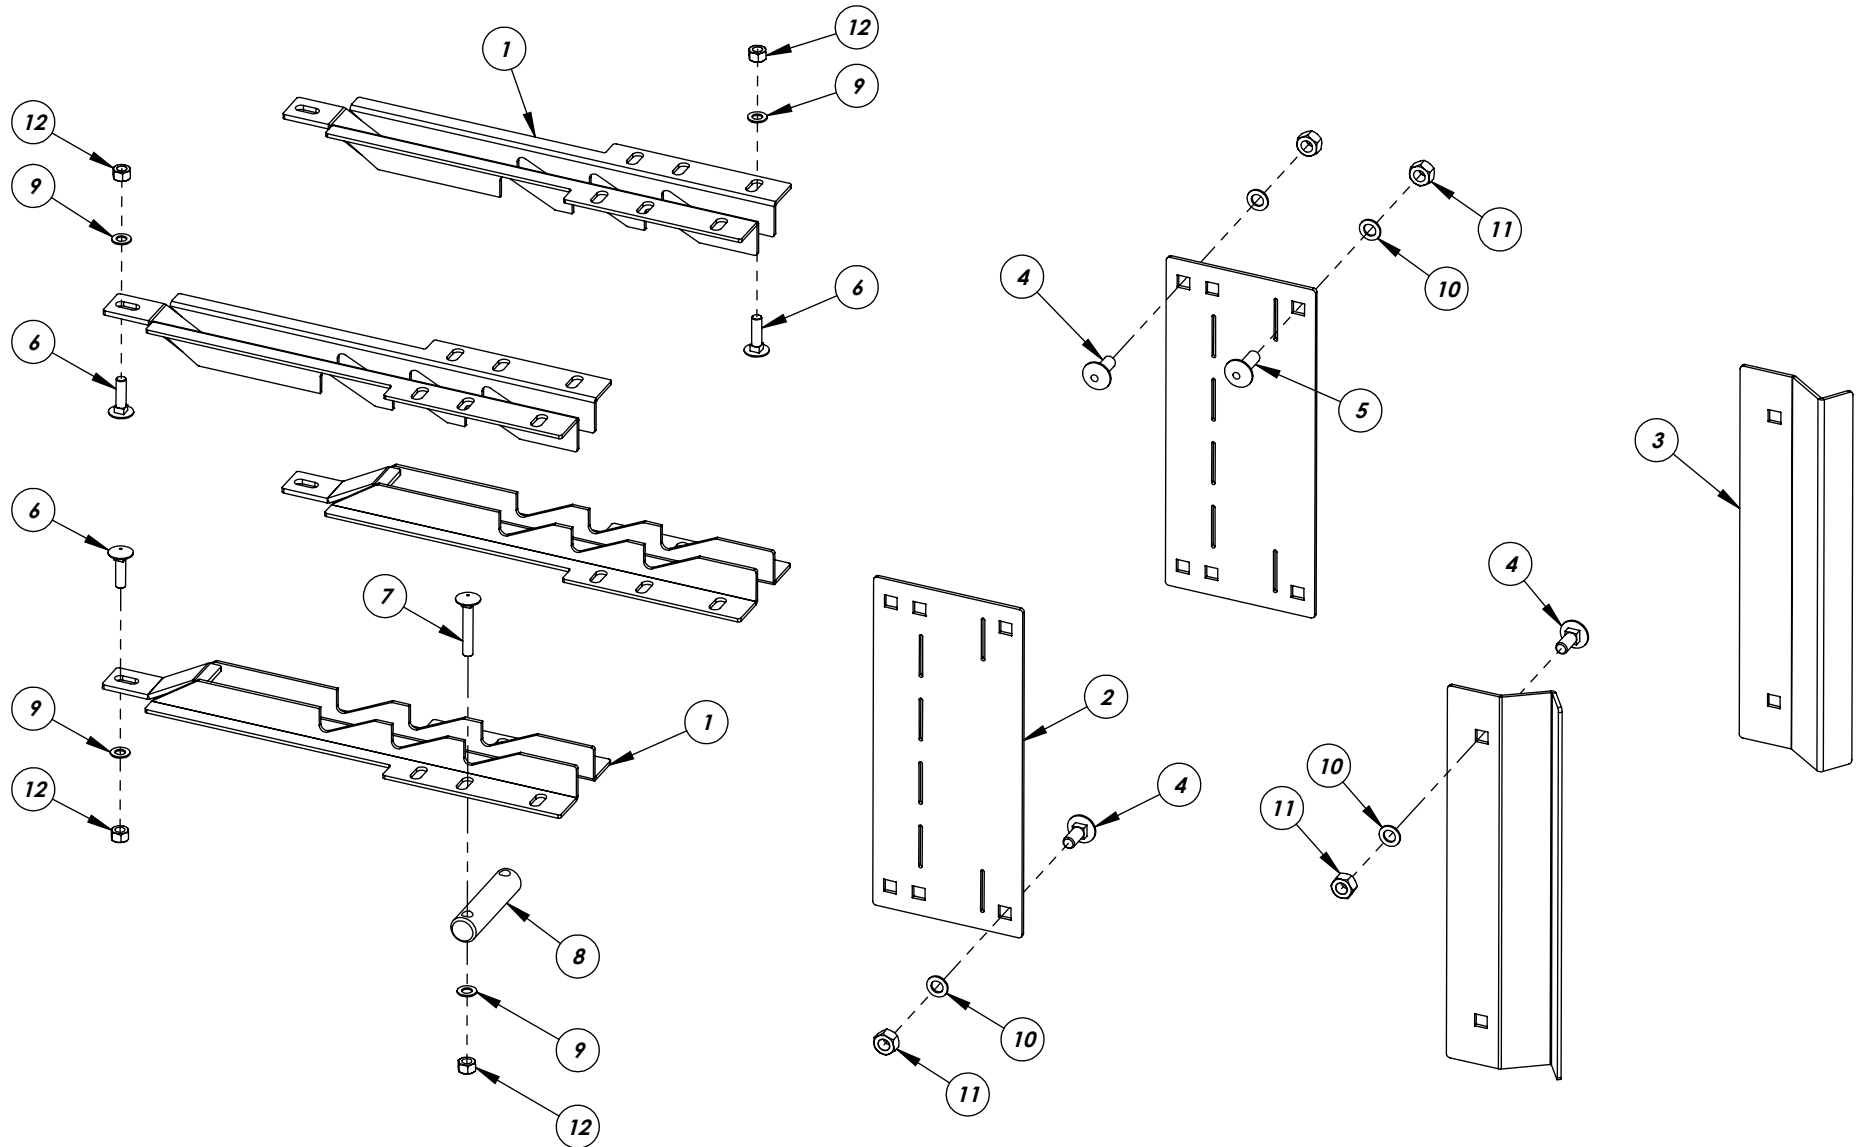

NO	PARÇA NO	PARÇA ADI	PARTS NAME	QTY
1	201310901	ALT ÜST Balya Tutucu	SUB, UPPER BALE HOLDER	4
2	201310905	YAN Balya Tutucusu (Oval Dişli)	SIDE BALE RETAINER (OVAL GEAR)	2
3	201310906	SON Balya Tutucu (Kivrik)	FINAL BALE HOLDER (BENT)	2
4	150105100258800	Civata M10X25 Bombe Başlı	ROUND HEAD BOLT	3
5	150105100308800	Civata M10X30 Bombe Başlı	ROUND HEAD BOLT	1
6	150105080308800	Civata M8X30 Bombe Başlı	ROUND HEAD BOLT	3
7	150105080508800	Civata M8X50 Bombe Başlı	ROUND HEAD BOLT	1
8	2013109027	Alt İp Kılavuzu	THREAD GUIDE	3
9	150408	Pul M8	WASHER	4
10	150410	Pul M10	WASHER	4
11	15031002	Somun Fıberli M10	FIBER NUT	4
12	15030802	Somun Fıberli M8	FIBER NUT	4