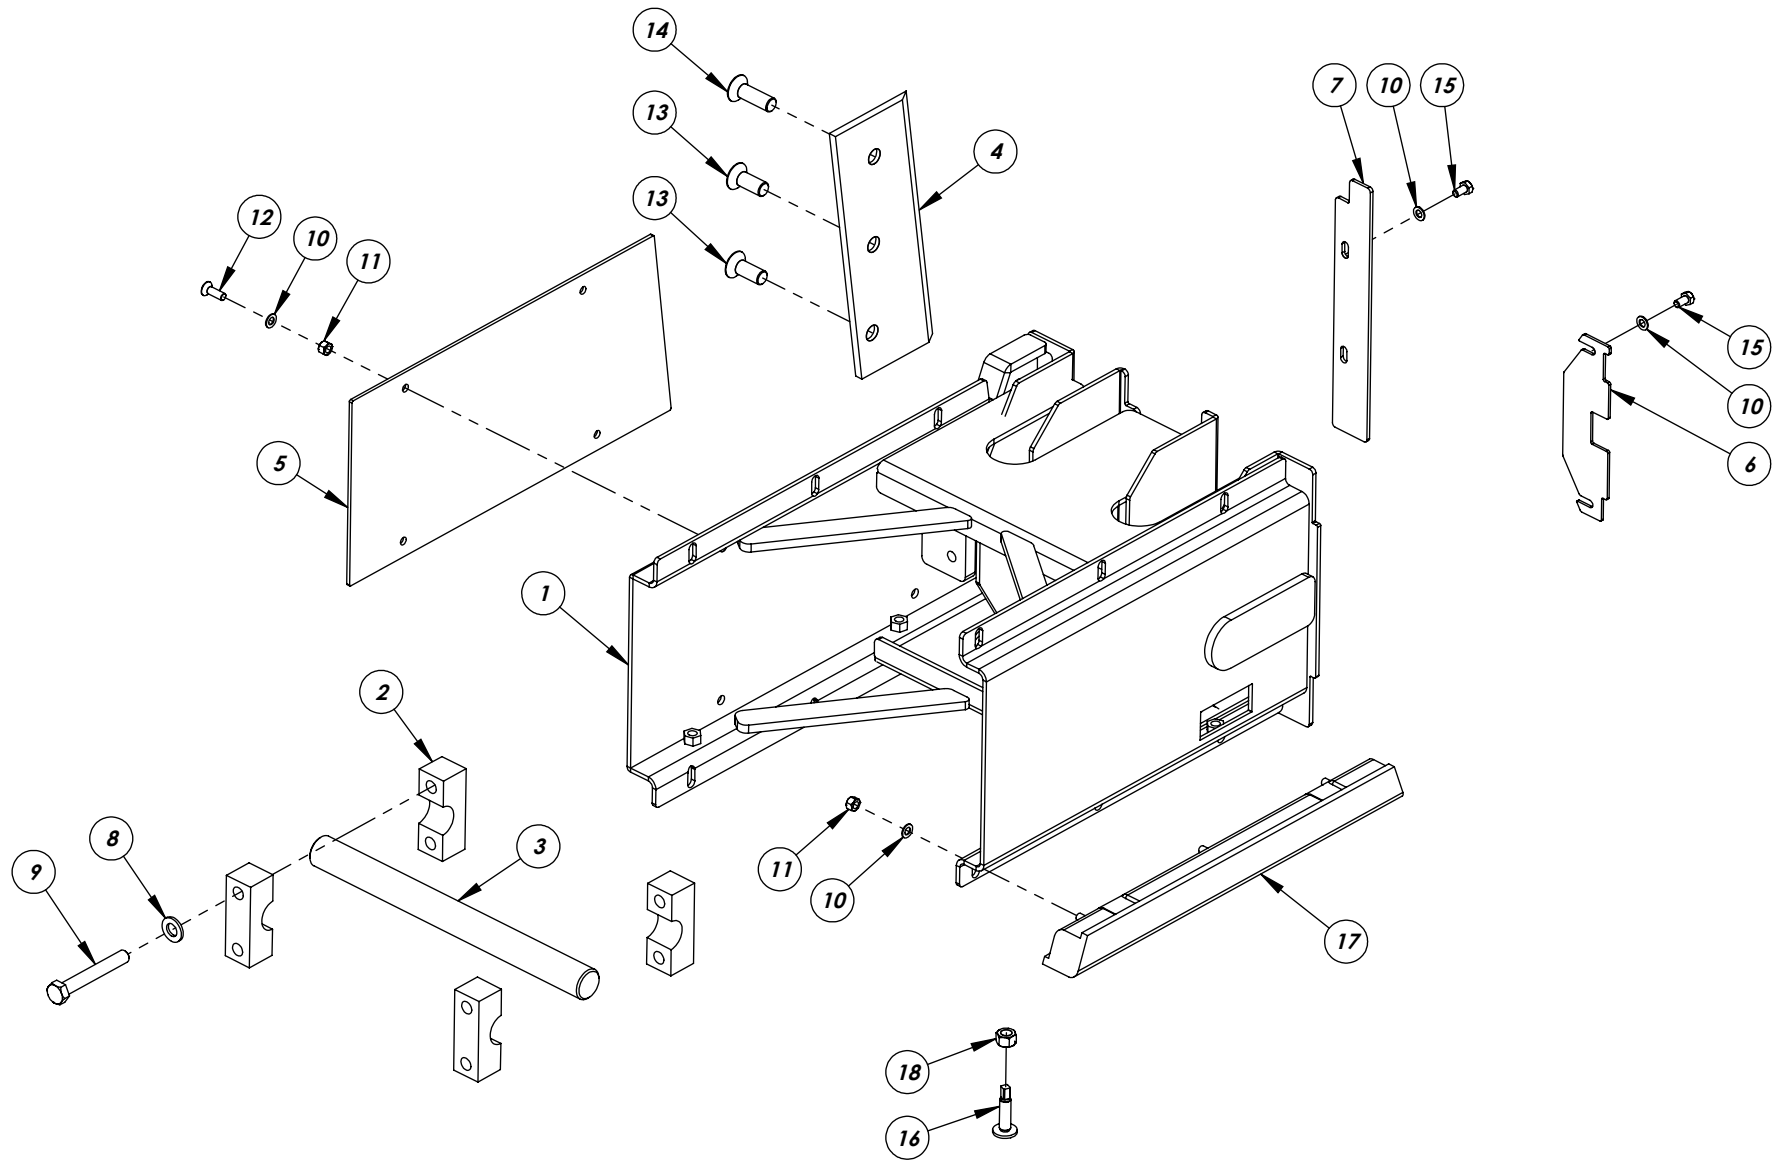

NO	PARÇA NO	PARÇA ADI	PARTS NAME	UNIT
1	201201901 İKİLİ PİSTON	İKİLİ PİSTON	DOUBLE PISTON	1
2	201311908	PİSTON MİLİ BAĞLANTI KÜTÜĞÜ (KEBİ)	PISTON SHAFT ASSEMBLY LOG (CAP)	4
3	201311907	PİSTON MİLİ- BAL.20.03	PISTON SHAFT	1
4	201311903	PİSTON BIÇAĞI	PISTON BLADE	1
5	201311906	PİSTON BOŞLUK ALMA SACI	REMOVAL PLATE	1
6	20131190103	PİSTON GÖVDE PARÇASI (DÜZ)	PISTON FRAME PARTS (FLAT)	1
7	20120190113	İKİLİ PİSTON GÖVDE ÖN LAMASI	DOUBLE PISTON FRAME FRONT SHEET	1
8	150414	PUL M14	WASHER	4
9	150101141008800	CIVATA M14X100	BOLT	4
10	150408	PUL M8	WASHER	8
11	15030802	SOMUN FİBERLİ M8	FIBER NUT	2
12	150103080258800	CIVATA M8X25 HAVŞA BAŞLI İMBUS	COUNTERSUNK IMBUS BOLT	4
13	150103160408800	CIVATA M16X40 HAVŞA BAŞLI İMBUS	COUNTERSUNK IMBUS BOLT	2
14	150103160508800	CIVATA M16X50 HAVŞA BAŞLI İMBUS	COUNTERSUNK IMBUS BOLT	1
15	150101080158800	CIVATA M8X15	BOLT	4
16	201311905	KIZAK AYAR CIVATASI	SLIDE ADJUSTMENT BOLT	4
17	1211011904	FİBER KIZAKLAR	FIBER SLIDES	4
18	15031212	SOMUN M12 (1,5 İNCE DİŞ)	NUT	4