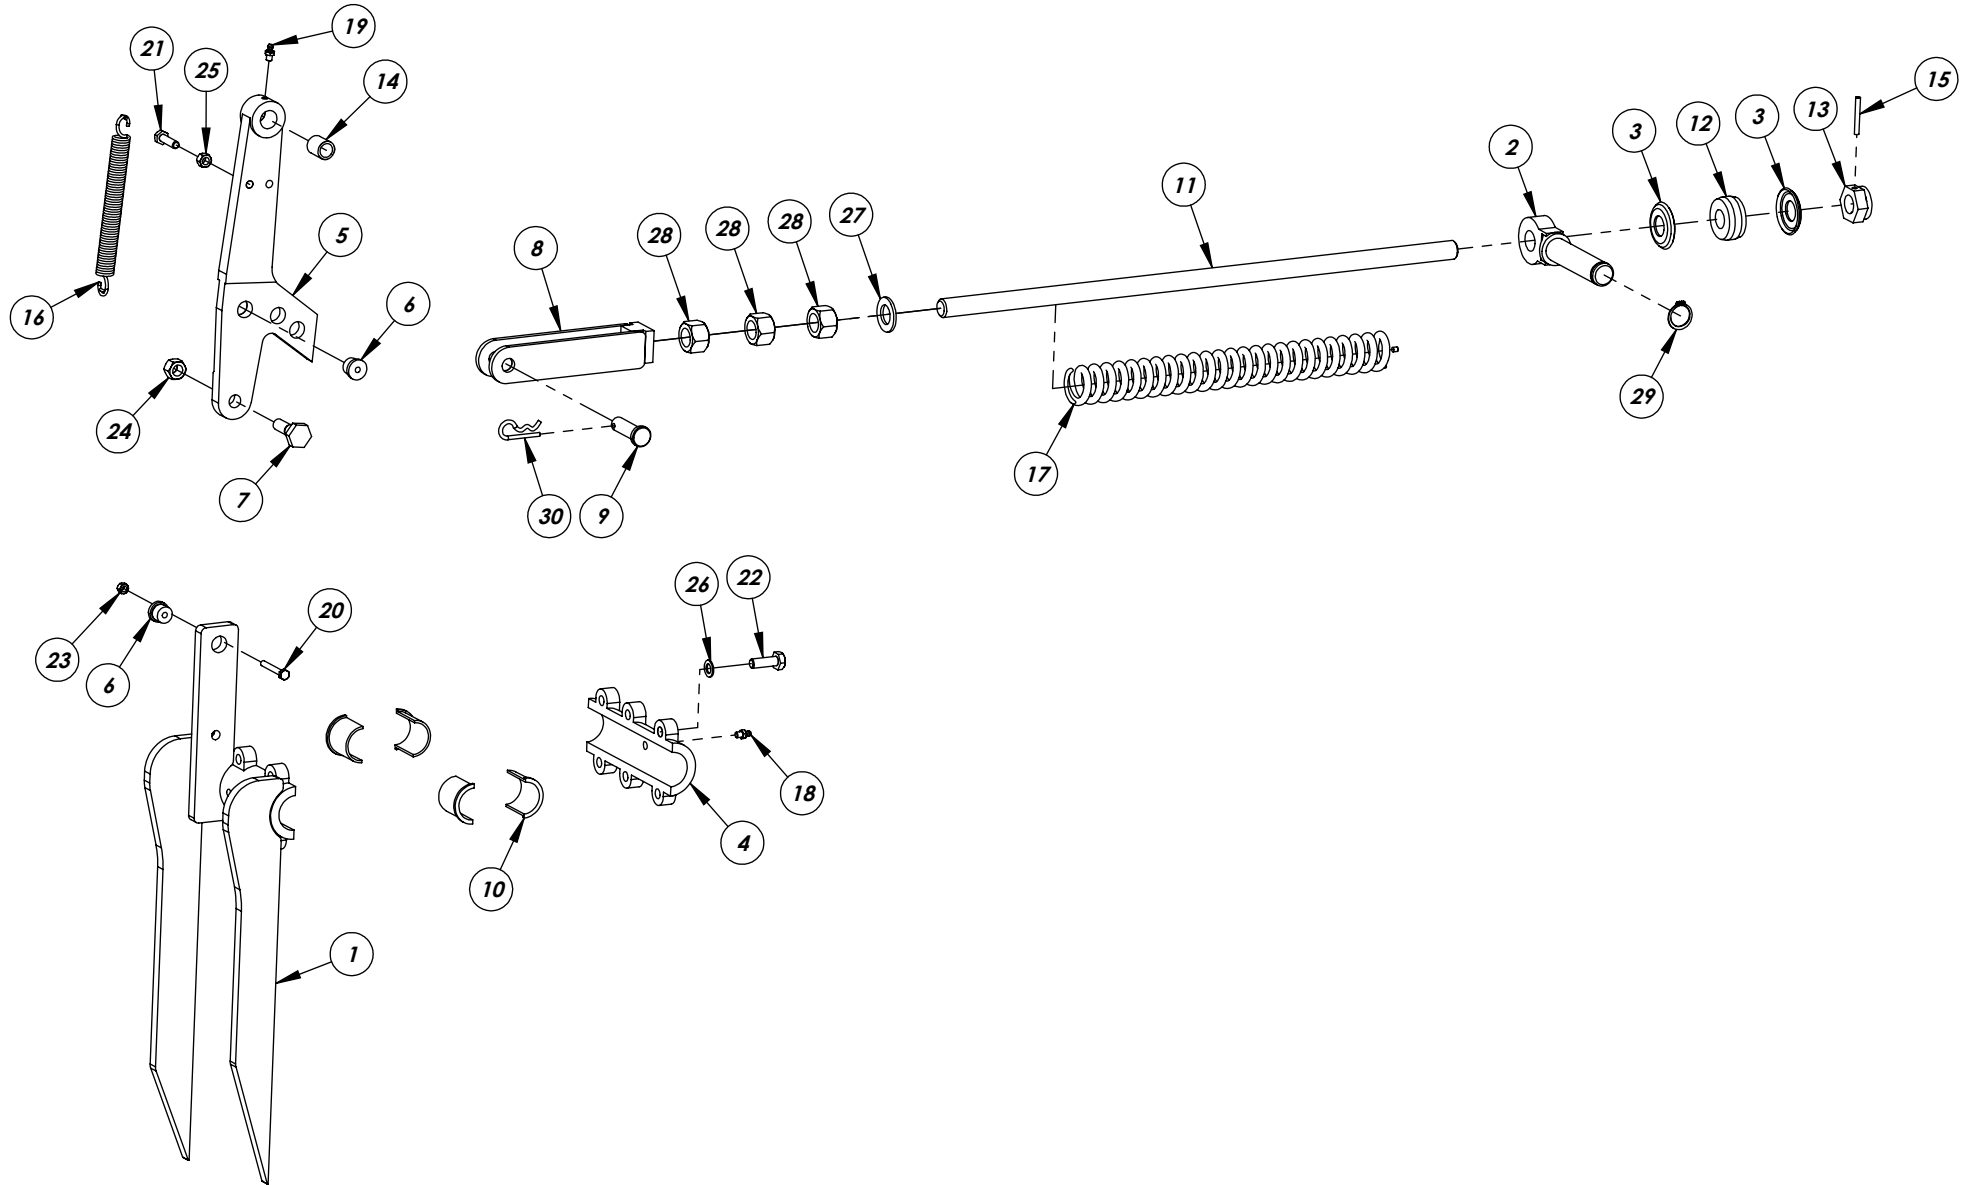

NO	PARÇA NO	PARÇA ADI	PARTS NAME	UNIT
1	201312701	ÖN YABA	FRONT PRONG	1
2	201312712	ÖN YABA YAYI KOL PİMİ	FRONT PRONG SPRING ARM PIN	1
3	201312713	YABA YAYI LASTİK PULU	PRONG SPRING RUBBER WASHER	2
4	201312703	U- KRANK YATAĞI	U CRANK HOUSING	1
5	201312704	YABA AYAR KOLU (DÖKÜM)	PRONG ADJUSTMENT ARM (CAST IRON)	1
6	201312705	6MM EMNİYET YÜZÜĞÜ (ŞAPKALI)	SAFETY RING	4
7	201312707	ÖN YABA AYAR KOLU CİVATASI	FRONT PRONG ADJUSTMENT ARM BOLT	1
8	201312708	YABA YAY ÇATALI	PRONG SPRING FORK	1
9	201312709	YABA ŞAPKALI PİM	PRONG PIN	1
10	12200109	BURÇ YARIKLI (ÖN YABA)	BUSH SLOTTED (FRONT PRONG)	4
11	15022710	YABA YAYI SAPLAMASI (H)	PRONG SPRING STUD	1
12	12112714	AMORTİSÖR LASTİĞİ	DAMPER RUBBER	1
13	201312715	M20 1,5 DIŞ PİMLİ SOMUN	PIN NUT	1
14	12200111	BURÇ 15X20X24 (ŞAPKALI PİM)	BUSH	1
15	150720540	PİM SARGILI 5X40	SPLIT PIN	1
16	12070006	YAY AYAR KOLU	SPRING	1
17	12070117	YAY YABA	SPRING PRONG	1
18	151621	GRESÖRLÜK DÜZ 3-8"	FITTING	1
19	151611	GRESÖRLÜK DÜZ 1-4"	FITTING	1
20	150101060458800	CIVATA M6X45	BOLT	1
21	150101080308800	CIVATA M8X30	BOLT	1
22	150101100308800	CIVATA M10X30	BOLT	6
23	15030602	SOMUN FİBERLİ M6	FIBER NUT	1
24	15031202	SOMUN FİBERLİ M12	FIBER NUT	1