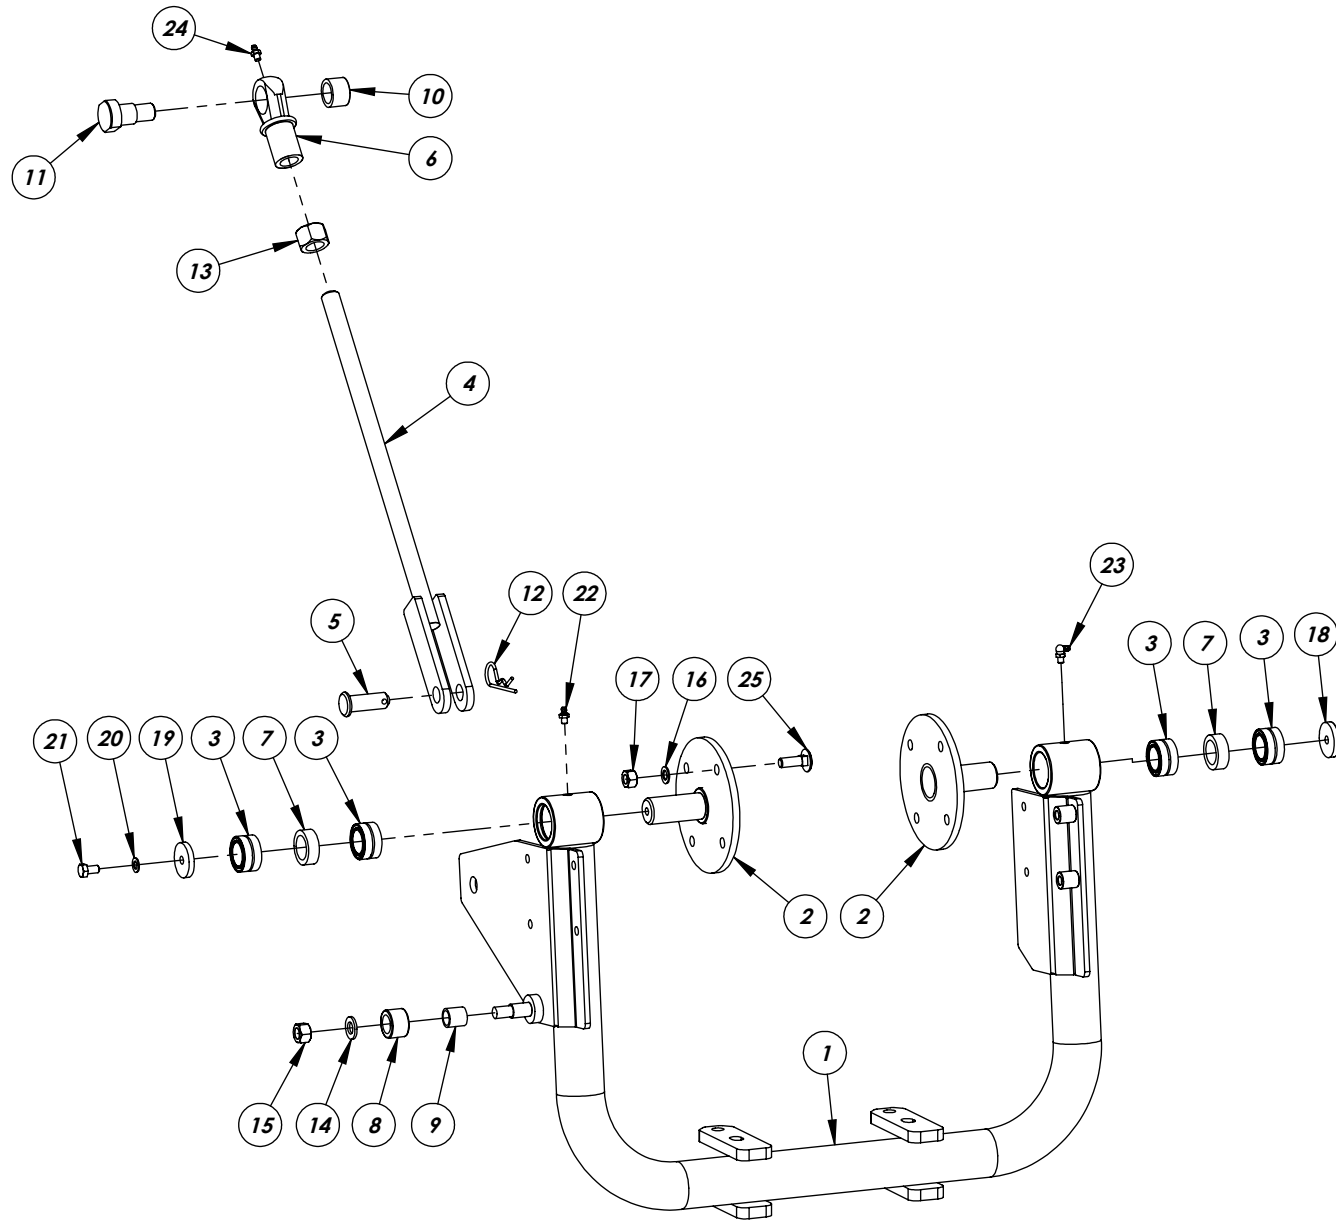

NO	PARÇA NO	PARÇA ADI	PARTS NAME	UNIT
1	202202301	İKİLİ BEŞİK (SÜPER)	DOUBLE CRADLE (SUPER)	1
2	201312303	BEŞİK FLANŞI	CRADLE FLANGE	2
3	NKI 25_20 TN	RULMAN	BEARING	4
4	201312305	BEŞİK HAREKET KOL MİLİ	CRADLE MOVEMENT ARM SHAFT	1
5	201312306	BEŞİK HAREKET KOLU PİMİ- BAL.33.31	CRADLE MOVEMENT ARM PIN	1
6	201312307	MANDA GÖZÜ- BAL.33.26	ROD END	1
7	201312302	BEŞİK BİLYA ARA BAGASI	BUSH	2
8	201312310	BEŞİK MAKARASI- BAL.25.08	CRADLE ROLLER	1
9	12200117	BURÇ 15,5X20X20 (BEŞİK MAKARASI)	BUSH	1
10	12200108	BURÇ 22X30X19,5 (MANDA GÖZÜ)	BUSH	1
11	201312309	MANDA GÖZÜ CİVATASI- BAL.33.25	ROD END BOLT	1
12	12070004	FİRKETE 4 MM	HAIR PIN	1
13	15032012	SOMUN M20X1,5	NUT	1
14	150412	PUL M12	WASHER	1
15	15031202	SOMUN FİBERLİ M12	FIBER NUT	1
16	150410	PUL M10	WASHER	8
17	15031002	SOMUN FİBERLİ M10	FIBER NUT	8
18	201312304	BEŞİK BİLYA KAPAĞI SAĞ	CRADLE BEARING CAP RIGHT	1
19	2013123041	BEŞİK BİLYA KAPAĞI SOL	CRADLE BEARING CAP LEFT	1
20	150408	PUL M8	WASHER	2
21	150101080158800	CIVATA M8X15	BOLT	2
22	151621	GRESÖRLÜK DÜZ 3-8"	FITTING	1
23	151623	GRESÖRLÜK 90" KIVRIK 3-8"	FITTING	1
24	151611	GRESÖRLÜK DÜZ 1-4"	FITTING	1
25	150105100308800	CIVATA M10X30 BOMBE BAŞLI	ROUND HEAD BOLT	8