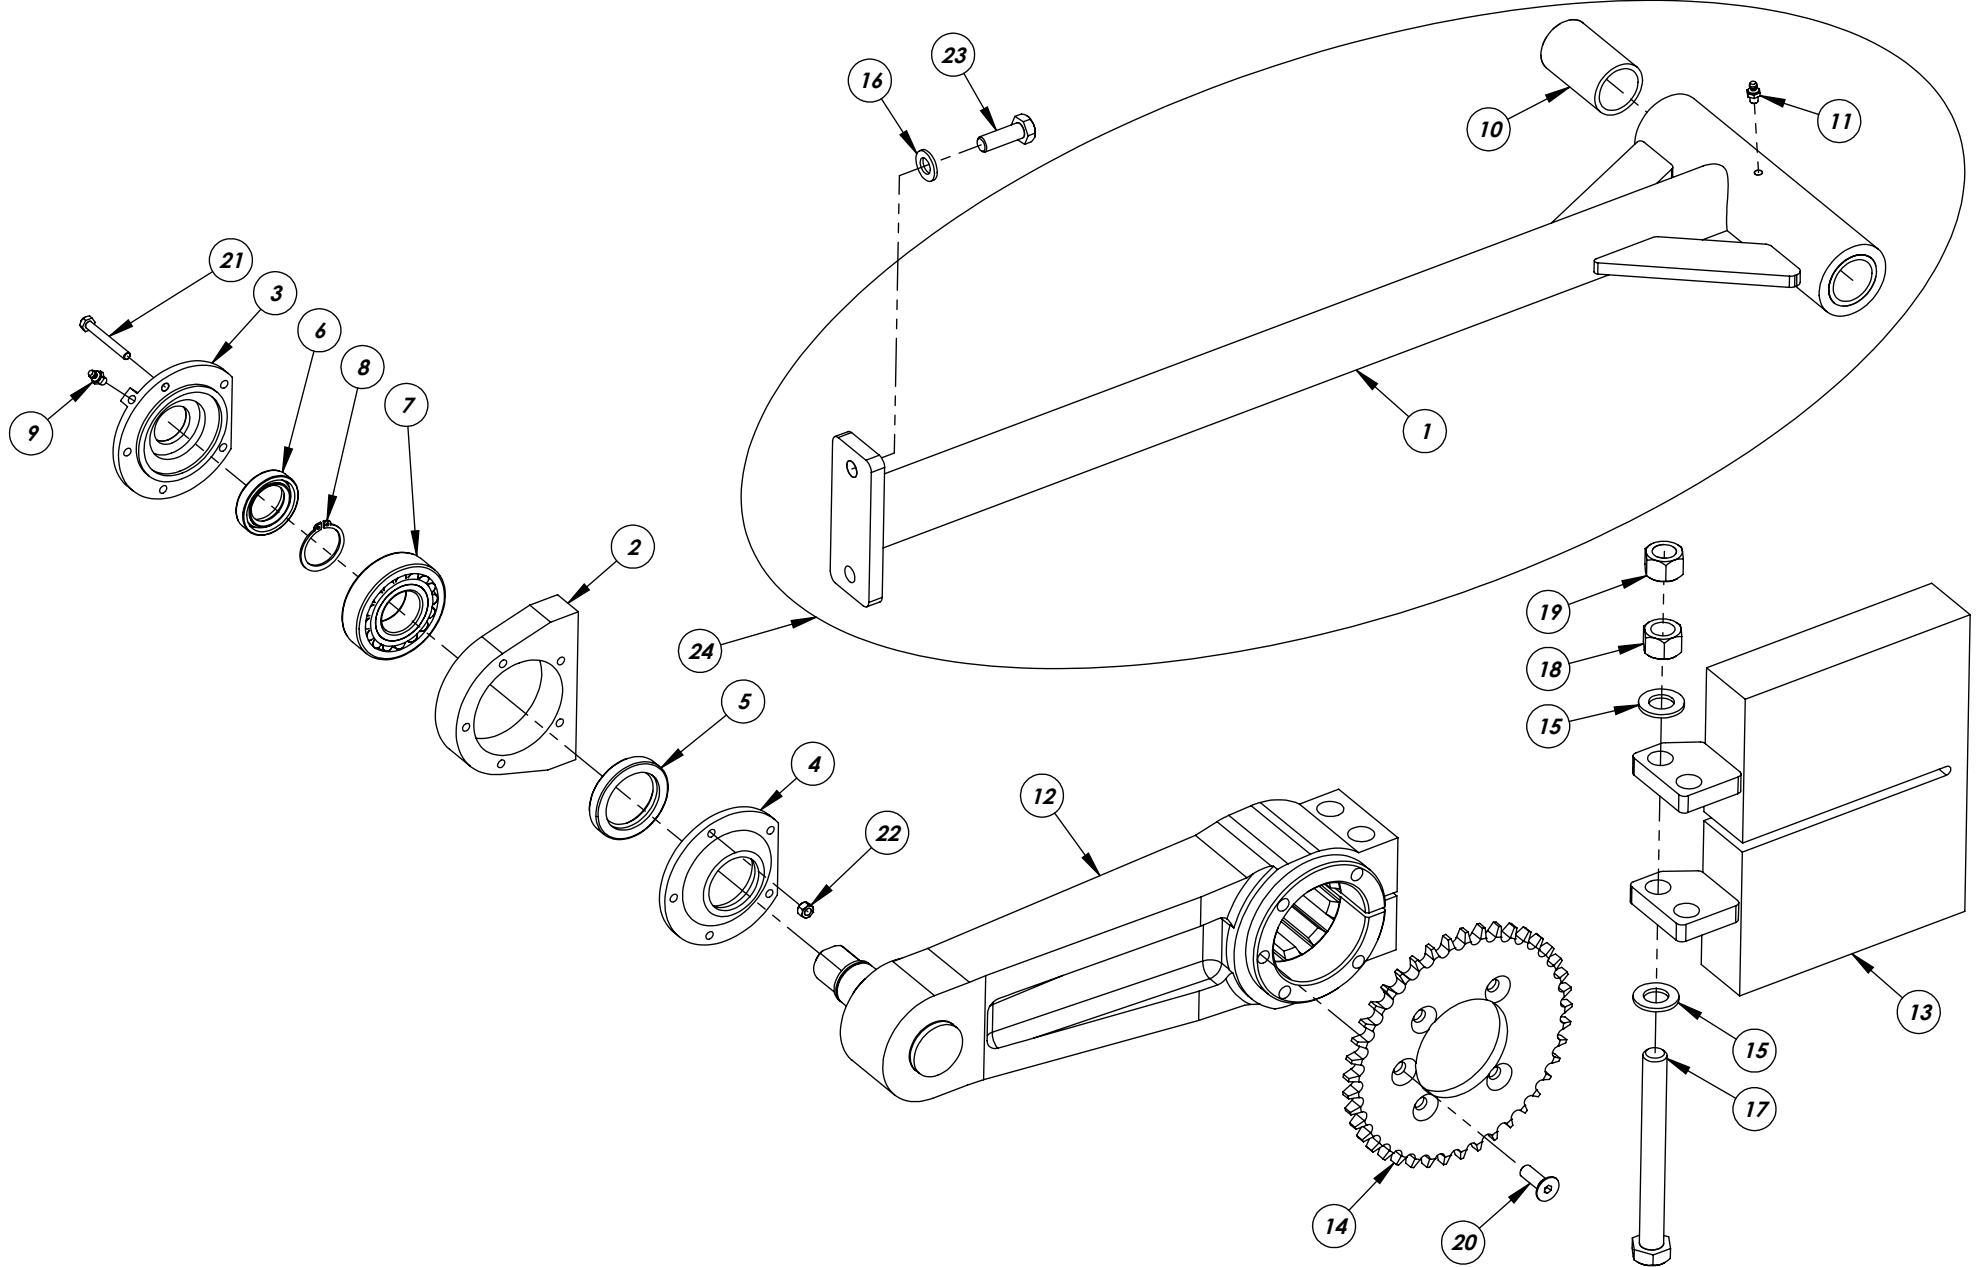

NO	PARÇA NO	PARÇA ADI	PARTS NAME	UNIT
1	201312101	PİSTON KOLU	PISTON ARM	1
2	201312106	PİSTON KOLU YATAĞI	PISTON ARM HOUSING	1
3	201312107	PİSTON KOLU YATAĞI KAPAĞI (KÜÇÜK)	PISTON ARM HOUSING CAP (SMALL)	1
4	201312105	PİSTON KOLU YATAĞI KAPAĞI (BÜYÜK)	PISTON ARM HOUSING CAP (LARGE)	1
5	15500104506510	YAĞ KEÇESİ	OIL SEAL	1
6	15500103505010	YAĞ KEÇESİ	OIL RING	1
7	21307 CC	RULMAN	BEARING	1
8	15151035	DIŞ SEGMAN	CIRCLIP	1
9	151611	GRESÖRLÜK DÜZ 1-4"	FITTING	1
10	12200106	BURÇ 35X43X70 (PİSTON KOLU)	BUSH	2
11	151621	GRESÖRLÜK DÜZ 3-8"	FITTING	1
12	201312104	PİSTON ANA HAREKET KOLU	PISTON MAIN MOVEMENT ARM	1
13	201312103	PİSTON ANA HAREKET KOL AĞIRLIĞI	PISTON MAIN MOVEMENT ARM WEIGHT	1
14	201312109	BAĞLAMA GRUBU HAREKET DIŞLİSİ Z=39	KNOTTER MOVEMENT CHAIN GEAR	1
15	150418	PUL M18	WASHER	4
16	150412	PUL M12	WASHER	2
17	150101181708800	CIVATA M18X170	BOLT	2
18	150318	SOMUN M18	NUT	2
19	15031802	SOMUN FİBERLİ M18	FIBER NUT	2
20	150103100308800	CIVATA M10X30 HAVŞA BAŞLI İMBUS	COUNTERSUNK IMBUS BOLT	5
21	150101060508800	CIVATA M6X50	BOLT	5
22	15030602	SOMUN FİBERLİ M6	FIBER NUT	5
23	150101120358800	CIVATA M12X35	BOLT	2
24	20131210100	PİSTON KOLU (BURÇLU)	PISTON ARM (BUSHING)	1