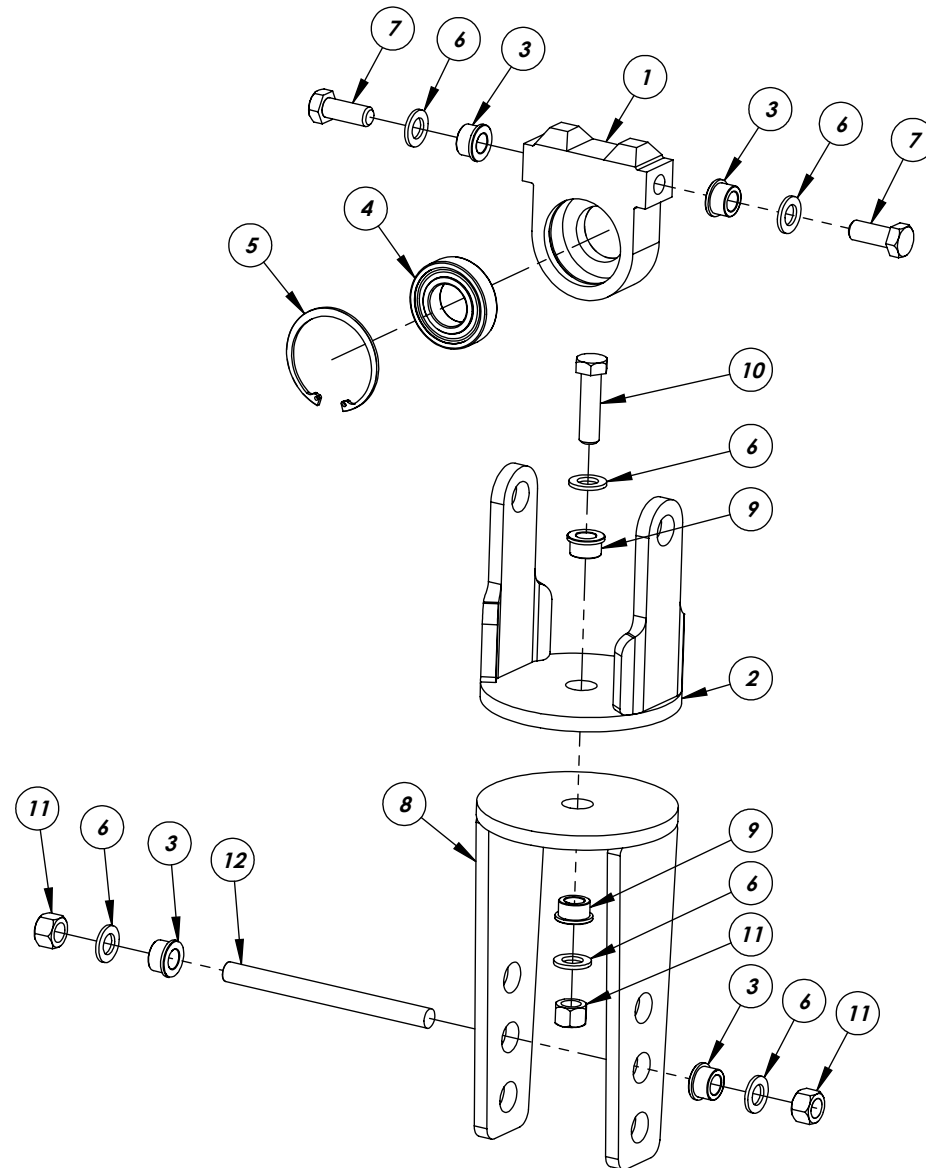

NO	PARÇA NO	PARÇA ADI	PARTS NAME	UNIT
1	201311605	ŞAFT ASKI BİLYA YATAĞI	SHAFT HANGER BALL BEARING	1
2	201311601	ŞAFT ASKI ÇATALI (ÜST)	SHAFT HANGER FORK (UPPER)	1
3	201311602	ŞAFT ASKI YÜZÜĞÜ	SHAFT HANGER RING	4
4	6207-2RS1	RULMAN	BEARING	1
5	15152072	İÇ SEGMAN	INNER RING	1
6	150416	PUL M16	WASHER	6
7	150101160408800	CIVATA M16X40	BOLT	2
8	201311603	ŞAFT ASKI ÇATALI (ALT)	SHAFT HANGER FORK (SUB)	1
9	201311602	ŞAFT ASKI YÜZÜĞÜ-KISA	SHAFT HANGER RING - SHORT	2
10	150101160608800	CIVATA M16X60	BOLT	1
11	15031602	SOMUN FİBERLİ M16	FIBER NUT	3
12	201311604	ŞAFT ASKI ÇATAL BAĞLANTI SAPLAMASI	SHAFT HANGER FORK ASSEMBLY STUD BOLT	1