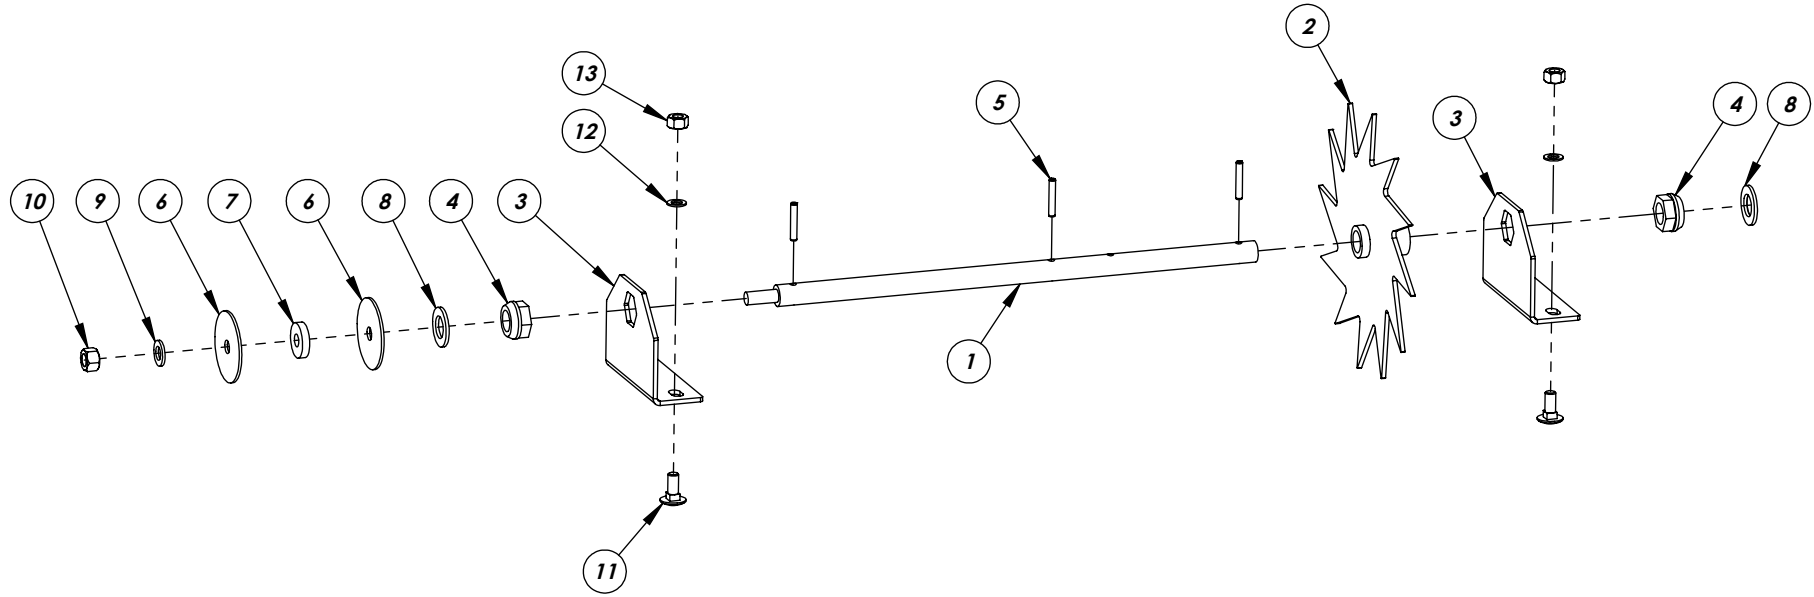

NO	PARÇA NO	PARÇA ADI	PARTS NAME	QTY
1	201310501	ÇARK MİLİ	GEAR SHAFT	1
2	201310502	BALYA BOY AYAR ÇARKI	BALE SIZE ADJUSTMENT COGWHEEL	1
3	201310504	ÇARK MİLİ SEHPASI	COGWHELL SHAFT STAND	2
4	12110006	PLASTİK ÇARK MİL SEHPA ALTİKÖŞE	HEXAGON PLASTIC	2
5	150710636	YARIKLI PİM 6X36	SLOT PIN	3
6	201310505	BALYA BOY AYAR PİNYON DİŞLİ KAPAĞI	PINION GEAR CAP	2
7	201310506	BALYA BOY AYAR PİNYON DİŞLİSİ	BALE SIZE ADJUSTMENT PINION GEAR	1
8	150420	PUL M20	WASHER	2
9	150412	PUL M12	WASHER	1
10	15031202	SOMUN FİBERLİ M12	FIBER NUT	1
11	150105100258800	CIVATA M10X25 BOMBE BAŞLI	BOLT	4
12	150410	PUL M10	WASHER	4
13	15031002	SOMUN FİBERLİ M10	FIBER NUT	4