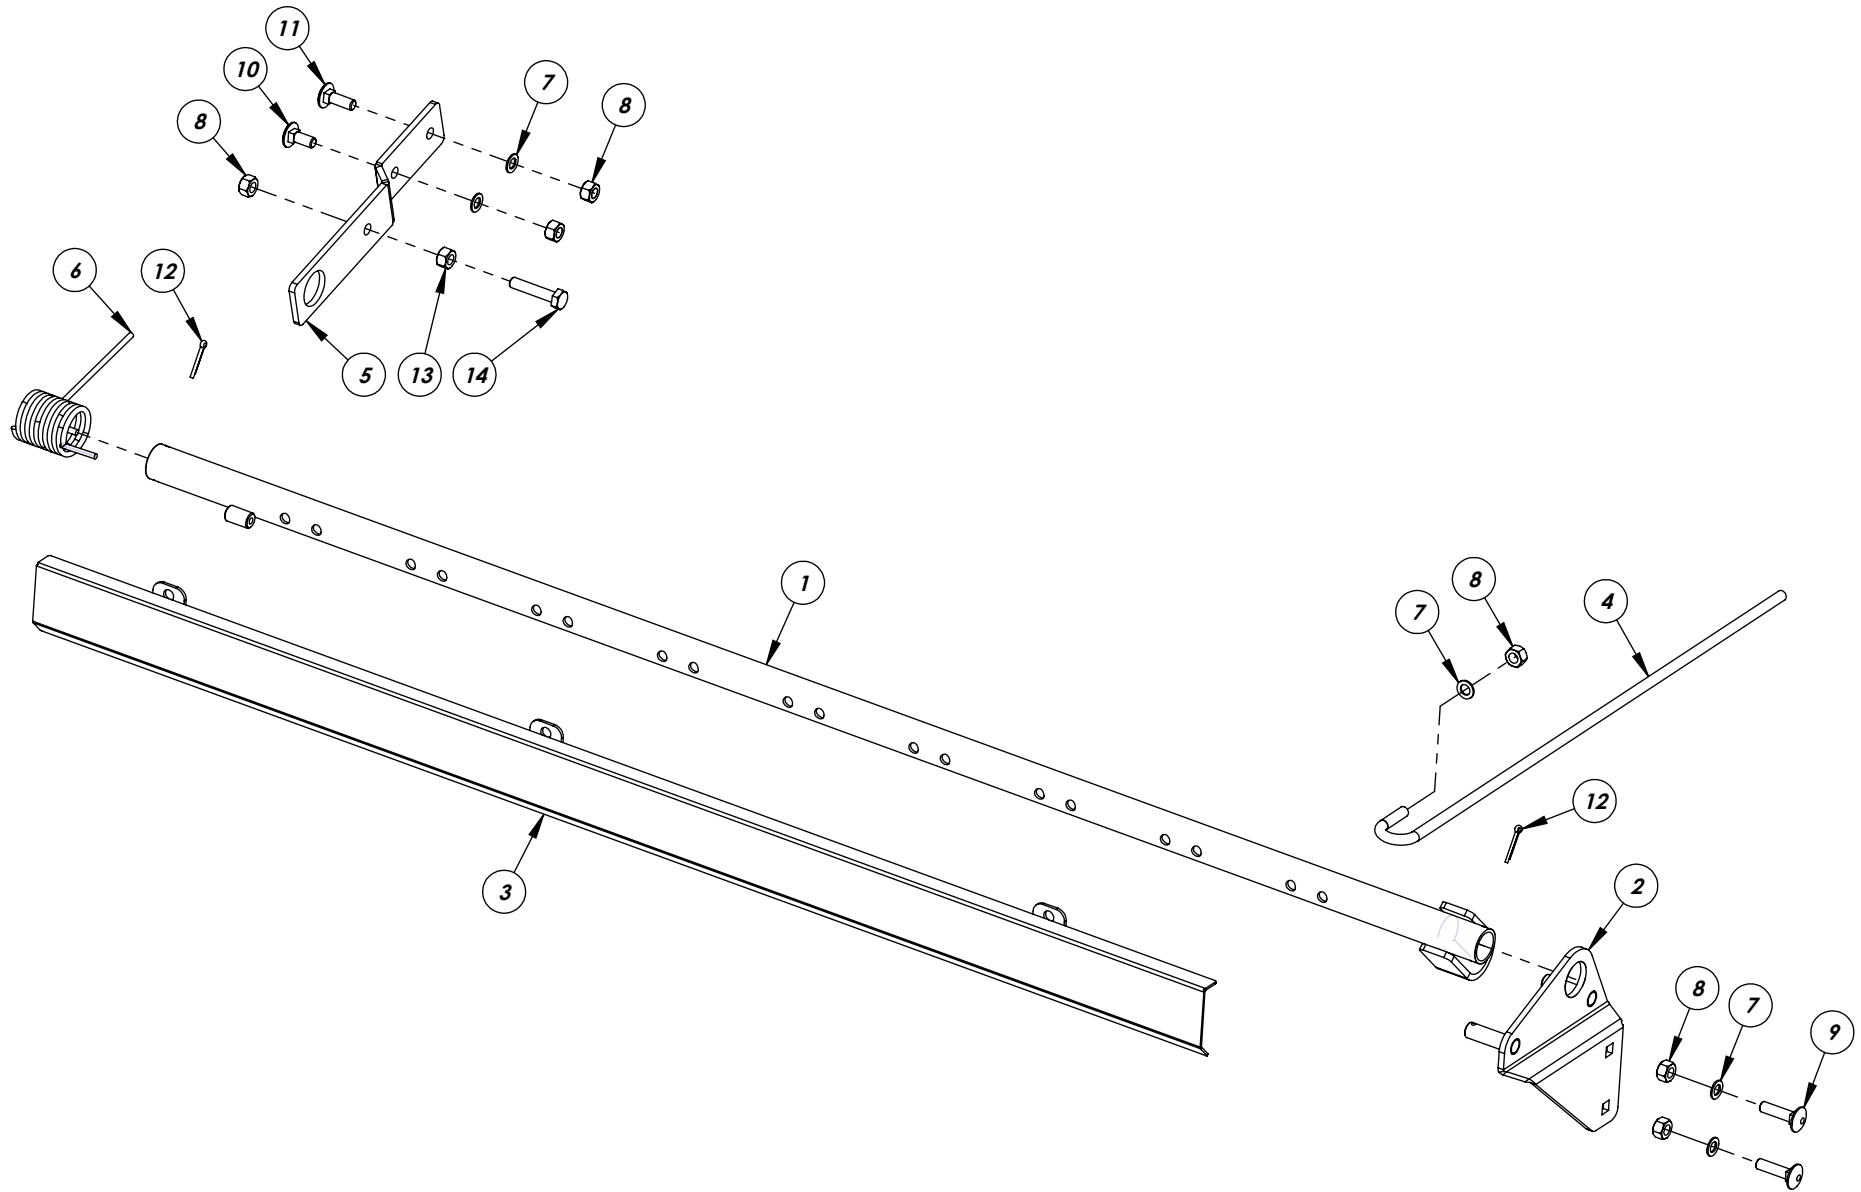

NO	PARÇA NO	PARÇA ADI	PARTS NAME	UNIT
1	20131335180	TIRMIK TARAĐI EKSTRA	PICK UP HARROW EXTRA	1
2	201313305	TIRMIK TARAĐI BAĐLANTI SACI (SOL)	PICK UP HARROW ASSEMBLY PLATE (LEFT)	1
3	201313318060	TIRMIK TARAĐI MUHAFAZA SACI KOMPLE	PICK UP HARROW GUARD PLATE COMPLATE	1
4	12070101	YAY TIRMIK TARAK	SPRING PICK UP HARROW	9
5	201313309	TIRMIK TARAĐI BAĐLANTI SAĐI	PICK UP HARROW ASSEMBLY PLATE	1
6	12070118	YAY TIRMIK TARAK	SPRING PICK UP HARROW	1
7	150410	PUL M10	WASHER	5
8	15031002	SOMUN FİBERLİ M10	FIBER NUT	6
9	150105100408800	CIVATA M10X40 BOMBE BAĐLI	ROUND HEAD BOLT	2
10	150105100258800	CIVATA M10X25 BOMBE BAĐLI	ROUND HEAD BOLT	1
11	150105100308800	CIVATA M10X30 BOMBE BAĐLI	ROUND HEAD BOLT	1
12	1508550	KUPİLYA 5X50	COTTER PIN	2
13	150310	SOMUN M10	NUT	1
14	150101100508800	CIVATA M10X50	BOLT	1