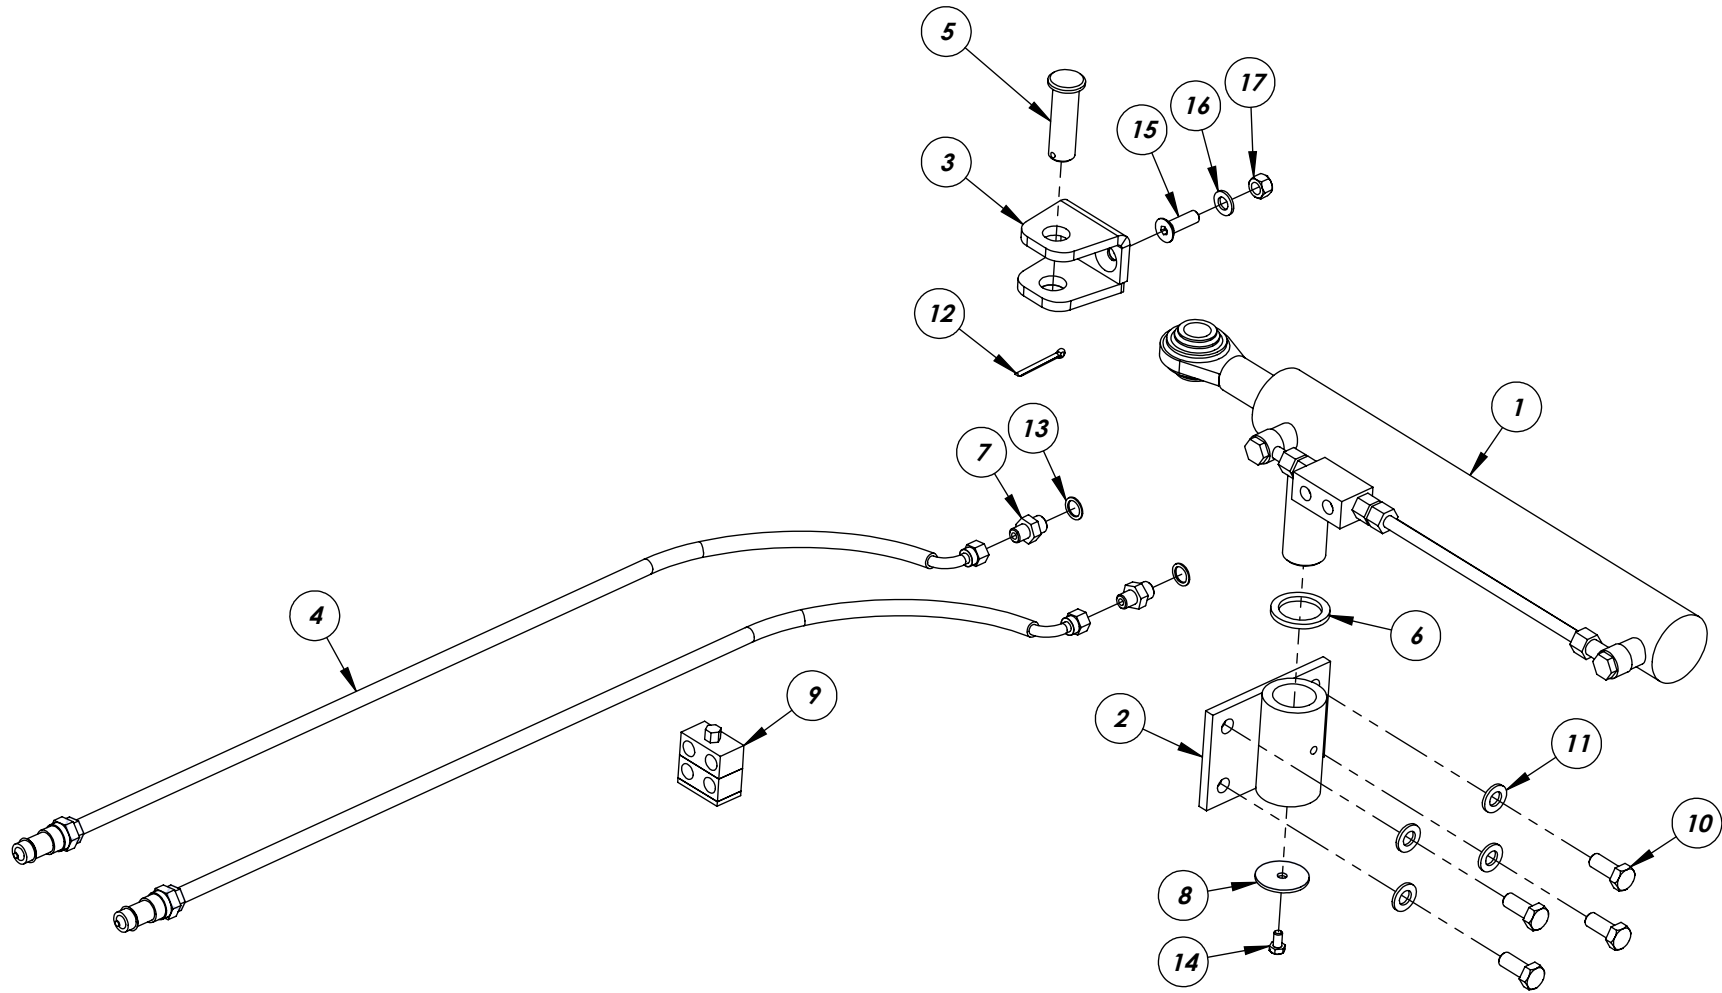

NO	PARÇA NO	PARÇA ADI	PARTS NAME	UNIT
1	1550307036410	PİSTON KOMPLESİ	HYRAULIC PISTON COMPLETE	1
2	20131150113	OK HİDROLİK YATAKLAMA	DRAWBAR HYDRAULIC PISTON HOUSING	1
3	20131070155	GÖVDE HİDROLİK PİSTON BAĞLANTI PARÇASI	HYRAULIC PISTON CONNECTION PARTS	1
4	155050451552541283	HİDROLİK HORTUM OK SABİTLEME	HYRAULIC HOSE	2
5	20131150101.01	OK KİLİTLEME PİSTONU GÖVDE PİMİ	PIN	1
6	20131150114	OK HİDROLİK PİSTON YATAKLAMA PULU	WASHER	1
7	1550415255	HİDROLİK NİPEL 3-8 9-16	HYDRAULIC NIPPLE	2
8	201310403	PİSTON BAĞLANTI PULU 50X9X3	WASHER	1
9	620401	HİDROLİK KELEPÇESİ	HYDRAULIC CLAMP	1
10	150101140358800	CIVATA M14X35	BOLT	4
11	150414	PUL M14	WASHER	4
12	1508550	GUPİLYA M5x50	COTTER PIN	1
13	15526	PUL BAKIR 3-8 İNCH	COPPER WASHER	2
14	150101080158800	CIVATA M8X15	BOLT	1
15	150103120408800	CIVATA M12X40 HAVŞA BAŞLI İMBUS	COUNTERSUNK IMBUS BOLT	2
16	150412	PUL M12	WASHER	2
17	15031202	SOMUN FİBERLİ M12	FIBER NUT	2