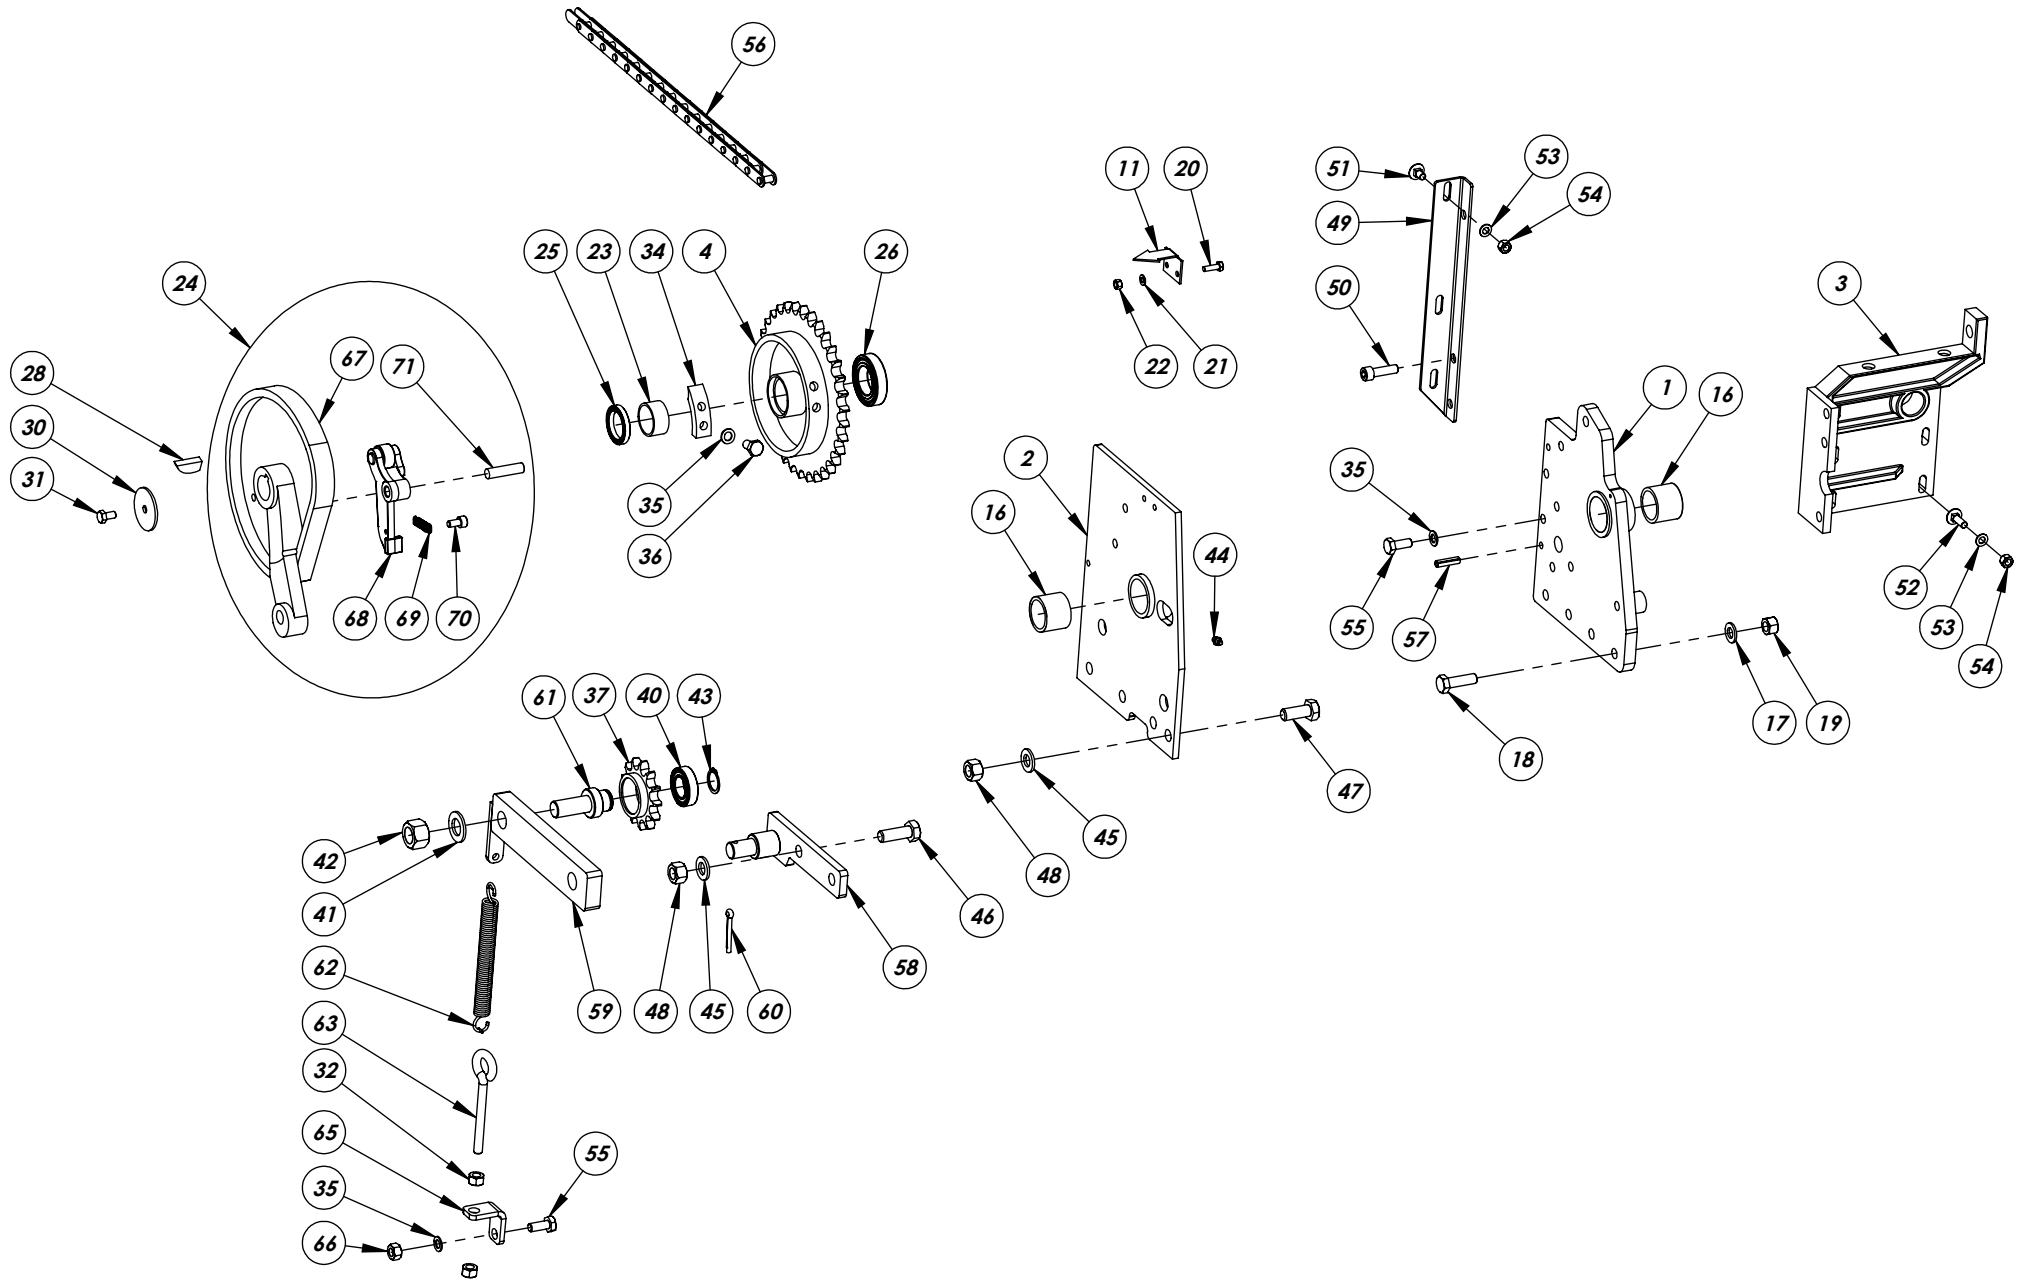

NO	PARÇA NO	PARÇA ADI	PART NAME	QTY
1	201310302	BAĞLAMA GRUBU SPORTU	KNOTTER SUPPORT	1
2	201310410	BAĞLAMA GRUBU SPORTU SACI KOMPLESİ (SÜPER)	KNOTTER SUPPORT SHEET METAL COMPLATE (SUPER)	1
3	201310304	ÖN YABA U KRANK SPORTU	FRONT PLONG U CRANK SUPPORT	1
4	201310319	BAĞLAMA GRUBU KIVRIK TAMPONLU DIŞLİ (SÜPER)	KNOTTER MOTION CHAIN GEAR	1
5	201310320	BAĞLAMA GRUBU FLANŞLI ZİNCİR DIŞLİ Z=17	KNOTTER MOTION CHAIN GEAR Z=17	1
6	201310321	BAĞLAMA GRUBU HAREKET 2. ZİNCİR DIŞLİSİ Z=16	KNOTTER MOTION CHAIN GEAR Z=16	1
7	201310322	BAĞLAMA GRUBU HAREKET ZİNCİR DIŞLİ MİLİ	KNOTTER MOTION CHAIN GEAR SHAFT	1
8	201310327	BAĞLAMA GRUBU HAREKET ZİNCİRİ BAGASI 62	KNOTTER MOTION CHAIN SAFT BUSHING 62	1
9	201310328	BAĞLAMA GRUBU HAREKET ZİNCİRİ BAGASI 42	KNOTTER MOTION CHAIN SAFT BUSHING 42	1
10	201310329	BAĞLAMA GRUBU HAREKET ZİNCİRİ BAGASI 22	KNOTTER MOTION CHAIN SAFT BUSHING 22	1
11	201310330	SENTE AYAR OKU	TIMING ADJUSTMENT ARROW	1
14	FY 35 TF	RULMAN	BEARING	2
15	201312805	KAPLIN (SÜPER)	COUPLING (SUPER)	1
16	12200103	BURÇ 35X43X33 (BAĞLAMA GRUP SPORT SACI)	BUSHING	2
17	150412	PUL M12	WASHER	24
18	150101120408800	CIVATA M12X40	BOLT	12
19	15031202	SOMUN FİBERLİ M12	FIBER NUT	12
20	150101060208800	CIVATA M6X20	BOLT	2
21	150406	PUL M6	WASHER	2
22	15030602	SOMUN FİBERLİ M6	FIBER NUT	3
23	12200101	BURÇ 40X35X20 (BAĞLAMA KÜTÜĞÜ)	BUSHING	3
24	20131030	BAĞLAMA KAMI KOMPLE (MANDALLI)	KNOTTER CAM KOMPLATE (RATCHET)	1
25	61807-2RS1	RULMAN	BEARING	1
26	6007-2RS1	RULMAN	BEARING	1
27	201312705	6MM EMNİYET YÜZÜĞÜ (ŞAPKALI)	6MM SAFETY RING	2
28	14310816034	YARIMAY KAMA 8X16X34	WEDGE	3
29	150101060458800	CIVATA M6X45	BOLT	1
30	201310309	PUL	WASHER	3
31	150101080158800	CIVATA M8X15	BOLT	3
32	150310	SOMUN M10	NUT	4
33	150108100208800	CIVATA M10X20 SETSKUR	BOLT	1
34	201310311	KIVRIK TAMPON	BEND BUFFER	1