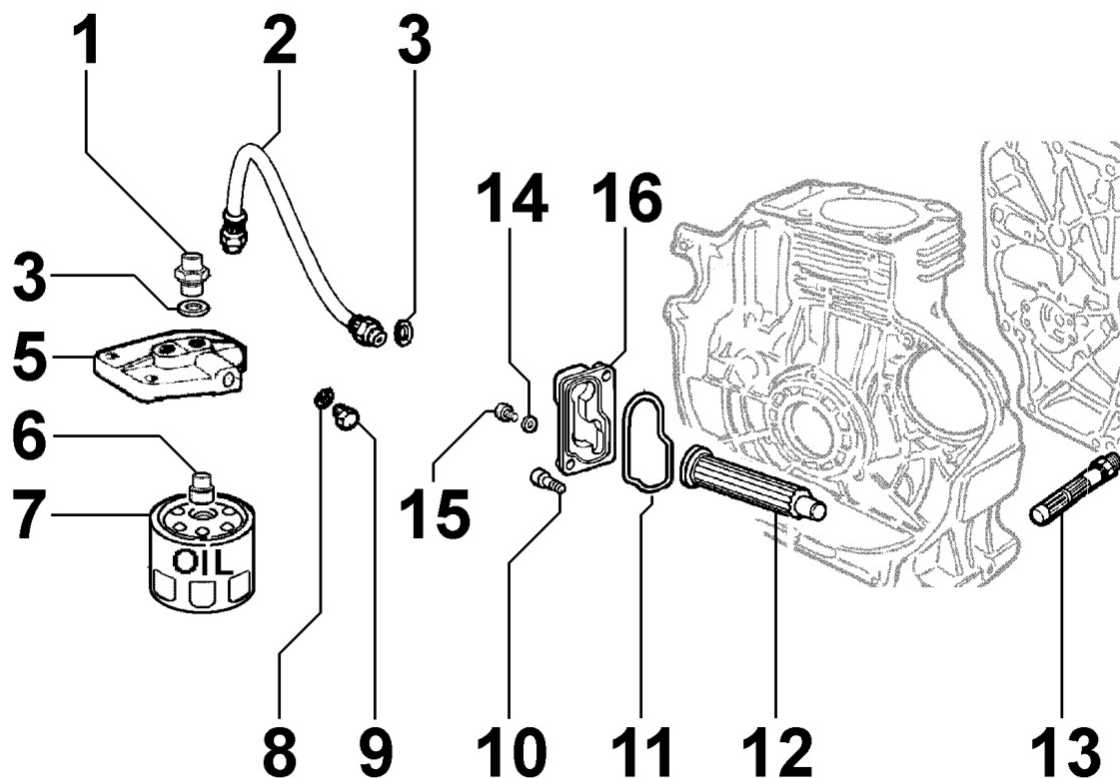

8042180010 - FILTRO DE ACEITE

POS.	Kit	Incluido en	Codigo	Descripcion	Q.TA	Codigo antiguo	Tech. Info
10			ED0097300130-S	TORNILLO HEXAGONAL ENCASTRADO	2		
11			ED0012003840-S	ANILLO TÓRICO	1		⚠
12			ED0021751550-S	LA CARTUCHO FILTRO ACEITE / CARTRIDGE OI	1	ED0021751290-S	
13			ED00395R0150-S	FILTRO DE ACEITE / OIL FILTER	1		
14			ED0046700600-S	JUNTA	1		
15			ED0089650510-S	TAPA	1		
16			ED0092201170-S	SOPORTE FILTRO	1		⚠