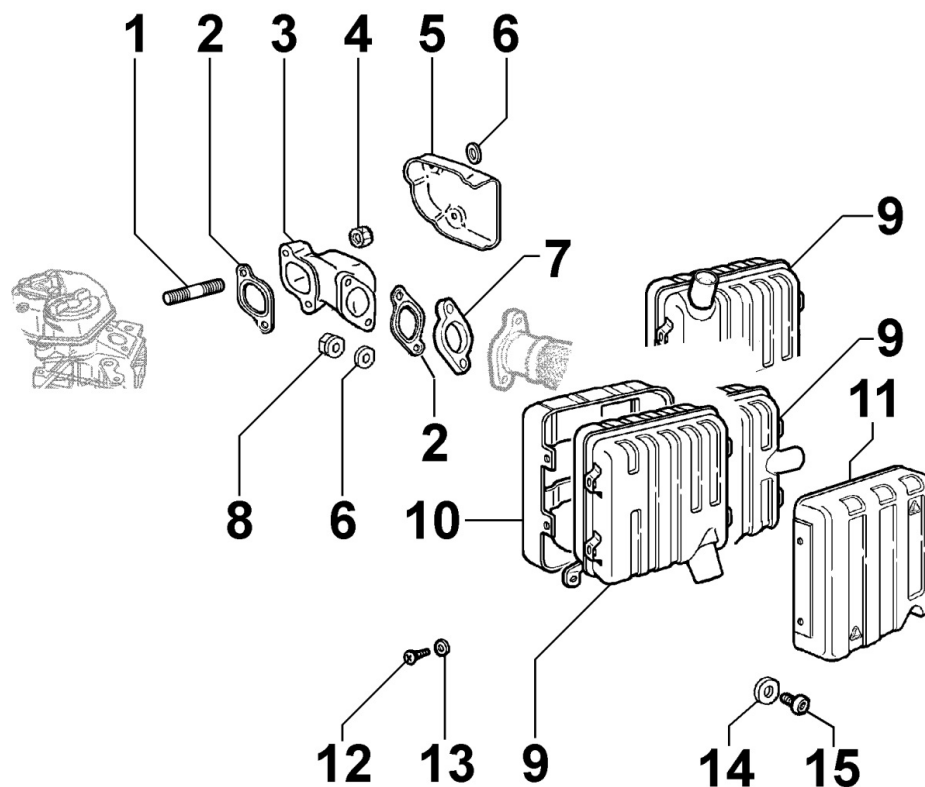

8086180310 - LÍNEA DE ESCAPE

POS.	Kit	Incluido en	Codigo	Descripcion	Q.TA	Codigo antiguo	Tech. Info
1			ED0067800270-S	ESPÁRRAGO	2		
2		(B)	ED0045011010-S	JUNTA	1		
3		(B)	ED0024866630-S	COLECTOR	1		
4			ED0032401720-S	TUERCA	2		
5		(A)	ED0069275950-S	PROTECCIÓN	1		
6			ED0044800030-S	JUNTA	4		
8		(B)	ED0032401650-S	TUERCA	2		
9		(A)	ED0054604650-S	SILENCIADOR	1		
10			ED0069273680-S	PROTECCIÓN	1	ED0069273180-S	
11			ED0069273690-S	PROTECCIÓN	1	ED0069273190-S	
12			ED0097900370-S	TORNILLO	4		
13			ED0075550270-S	ARANDELA	4		
14			ED0075000200-S	ARANDELA	1		
15			ED0097301180-S	TORNILLO HEXAGONAL ENCASTRADO	1