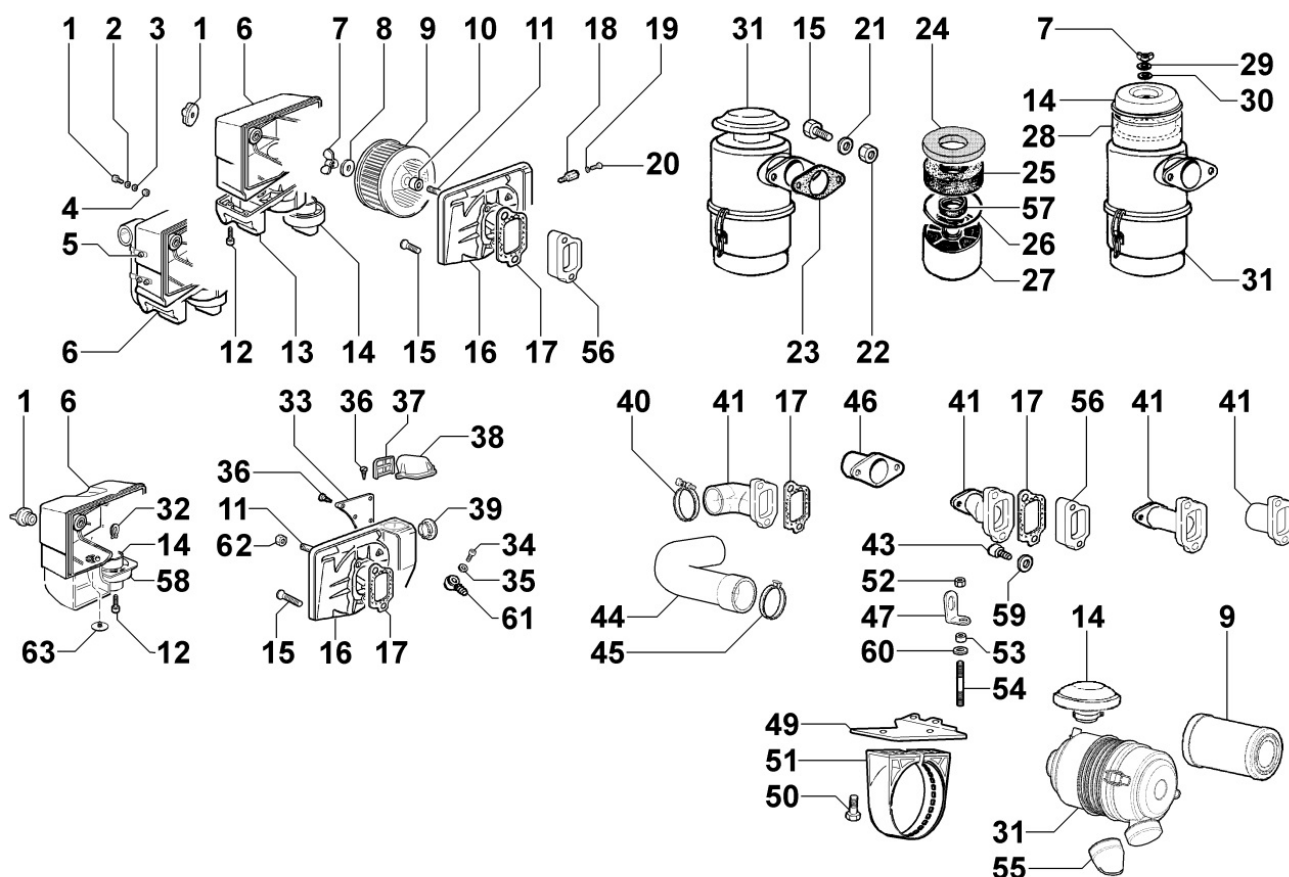

8081180100 - FILTRO DE AIRE

POS.	Kit	Incluido o en	Codigo	Descripcion	Q.TA	Codigo antiguo	Tech. Info
15			ED0017700060-S	BULÓN	2		
17			ED0044900960-S	JUNTA	1		
22			ED0032400180-S	TUERCA	2		
23			ED0045000670-S	JUNTA	1		
24		(A)	ED0054963340-S	ELEMENTO FILTRANTE	1		
25		(A)	ED0054963330-S	ELEMENTO FILTRANTE	1		
26		(A)	ED0012610720-S	ANILLO	1		
27		(A)	ED0054960710-S	ELEMENTO FILTRANTE	1		
31	A		ED0037003730-S	FILTRO DE AIRE	1		
41			ED0069021940-S	PROLONGACIÓN	1		
43			ED0097320740-S	TORNILLO HEXAGONAL ENCASTRADO	2		
56			ED0038150910-S	BRIDA	1		
57		(A)	ED0047751200-S	JUNTA	1		
59			ED0075650070-S	ARANDELA	2