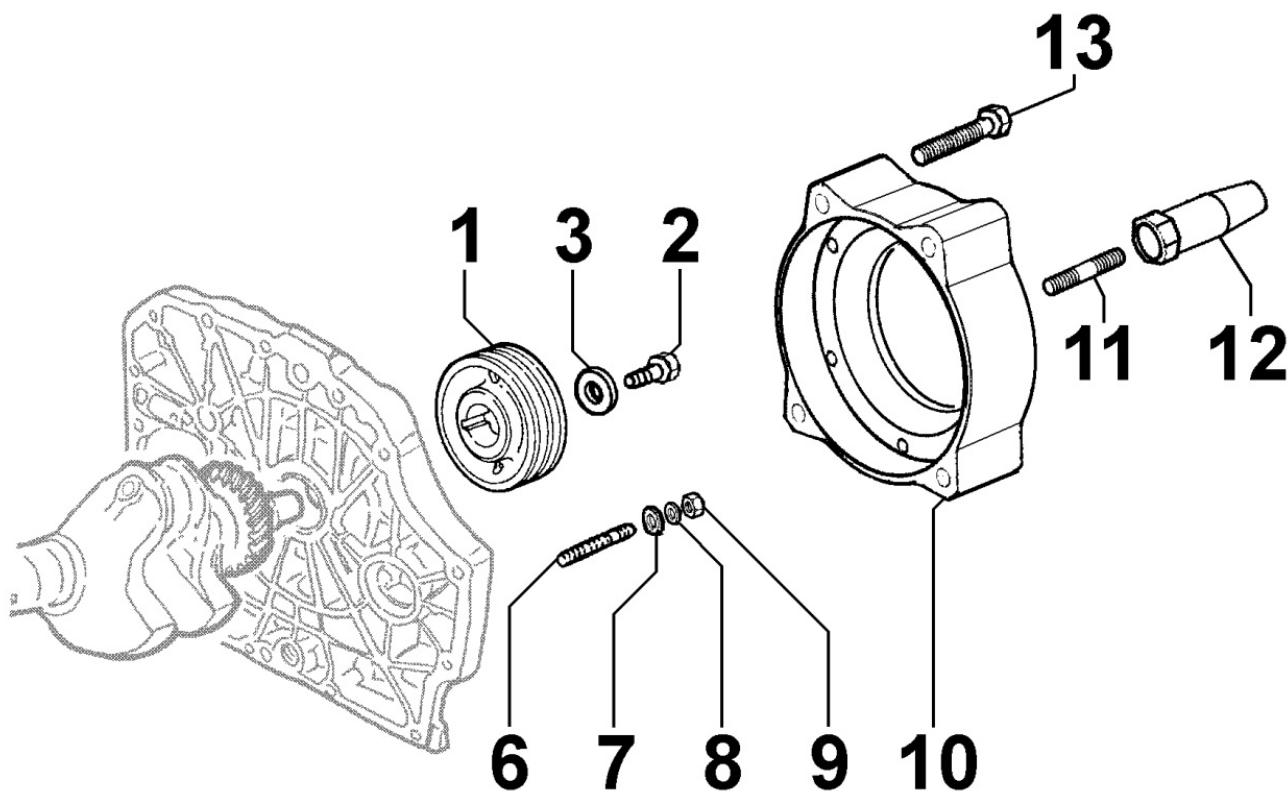

8162180020 - 1° TdF ACCESORIOS

POS.	Kit	Incluido en	Codigo	Descripcion	Q.TA	Codigo antiguo	Tech. Info
2			ED0017700390-S	BULÓN	1		
3			ED0076250600-S	ARANDELA	1		
6			ED0067800700-S	ESPÁRRAGO	6