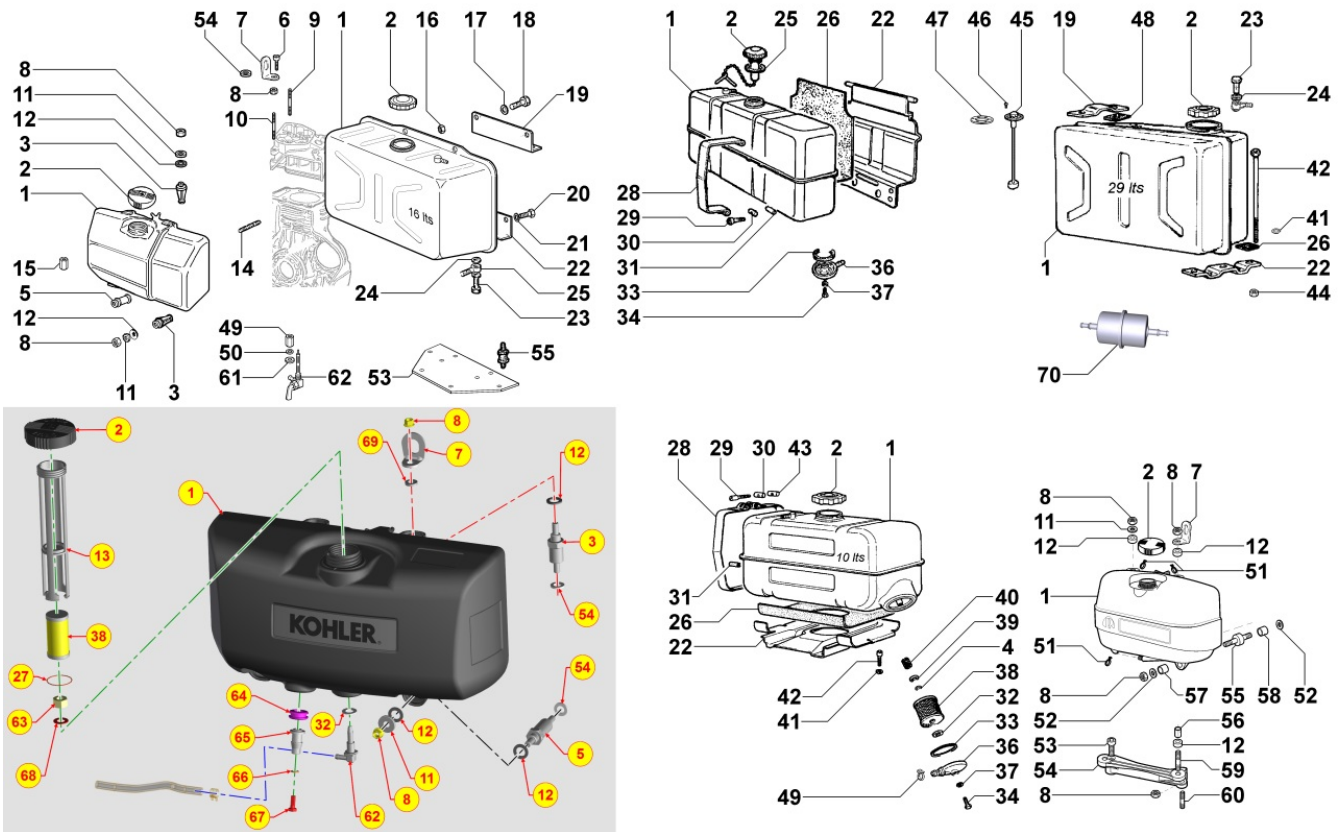

8063180010 - DEPÓSITO DE COMBUSTIBLE

POS.	Kit	Incluido en	Codigo	Descripcion	Q.TA	Codigo antiguo	Tech. Info
1			ED0081033230-S	DEPÓSITO COMBUSTIBLE	1		
2			ED0090430790-S	TAPON TANQUE COMB/CAP FUEL TANK	1		
3			ED0035274190-S	SEPARADOR	2		
5			ED0035275090-S	SEPARADOR	2		
7			ED0085060030-S	ESCUADRA	1		
8			ED0032401640-S	TUERCA	4		
9			ED0067800270-S	ESPÁRRAGO	1		
10			ED0067801640-S	ESPÁRRAGO	1		
11			ED0076701180-S	ARANDELA	4		
12			ED0077011540-S	ARANDELA	8		
14			ED0067801800-S	ESPÁRRAGO	2		
69			ED0076250610-S	ARANDELA	1