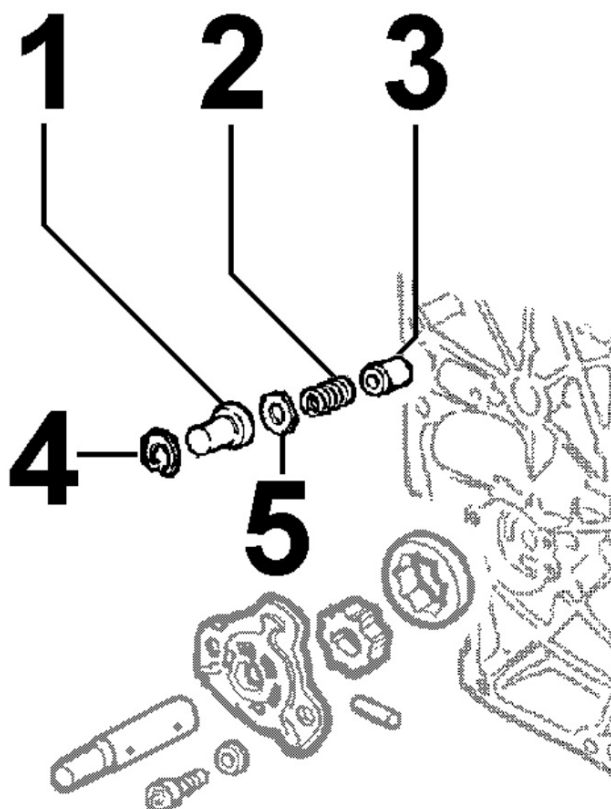

8044180010 - SOUPAPE DE PRESSION D'HUILE

POS.	Kit	Incluido en	Codigo	Descripcion	Q.TA	Codigo antiguo	Tech. Info
1			ED0079800770-S	COPA	1		
2			ED0056250230-S	MUELLE	1		
3			ED0064950740-S	ÉMBOLO	1		
4			ED0012400170-S	ARO SEEGER	1		
5			ED0076251050-S	ARANDELA	1