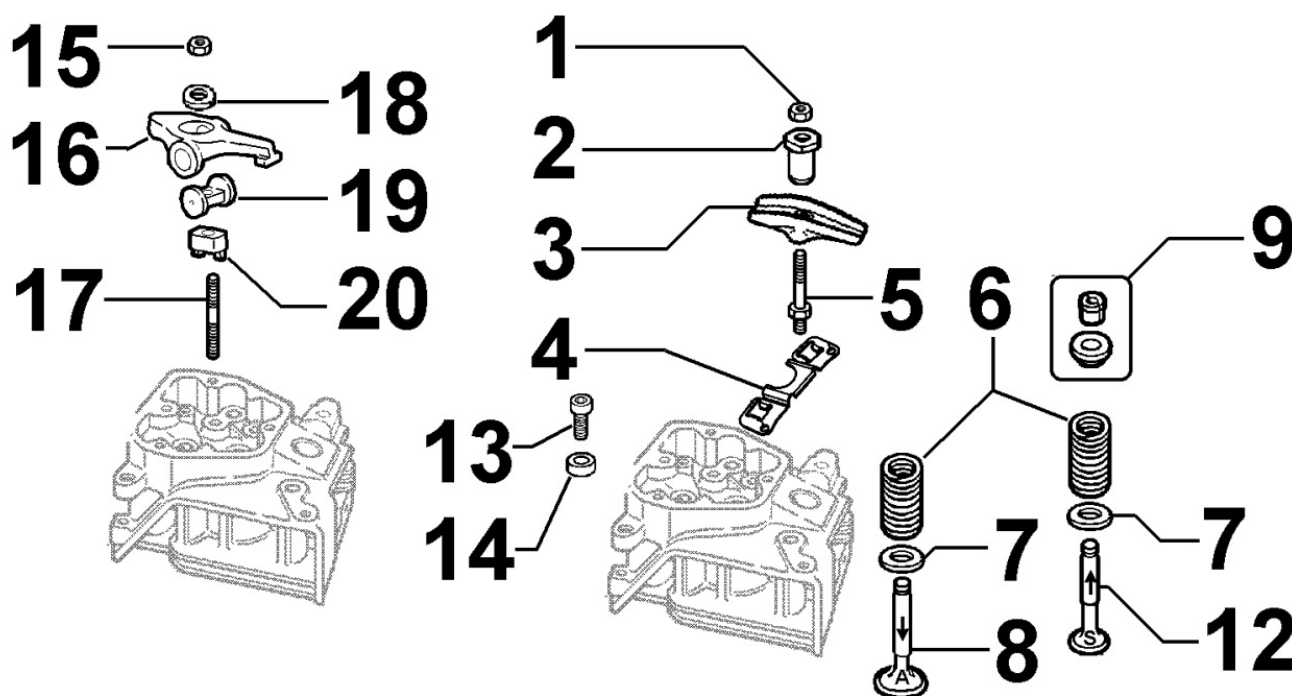

8036180020 - BALANCINES / VÁLVULAS

POS.	Kit	Incluido en	Codigo	Descripcion	Q.TA	Codigo antiguo	Tech. Info
6			ED0057551550-S	MUELLE	2		
7			ED0034301140-S	DISCO	2		
8			ED0096521630-S	VÁLVULA ADMISIÓN	1		
9			ED0064101360-S	DISCO CON SEMI-CONOS	2		
12			ED0096851550-S	VÁLVULA ESCAPE	1		
15			ED0032030500-S	TUERCA	2		
16			ED0015412580-S	BALANCIN / ROCKER ARM	2		▲
17			ED0067600970-S	ESPÁRRAGO	2		
18			ED0076200170-S	ARANDELA	2		
19			ED0060451500-S	PERNO BALANCÍN	2		▲
20			ED0035120220-S	SEPARADOR	2		▲