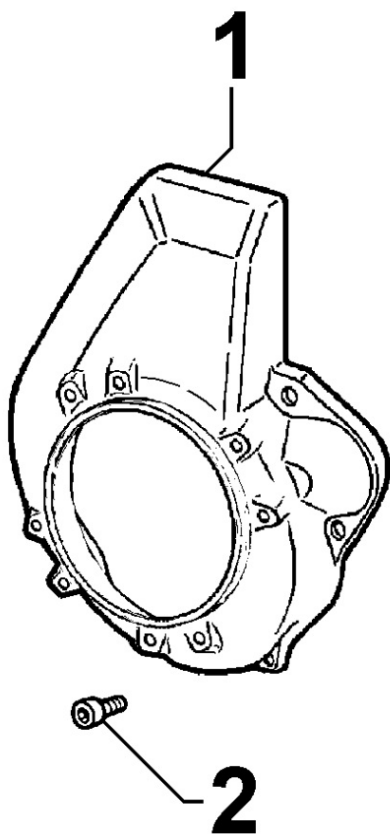

8070180120 - CANALIZADOR DE AIRE

POS.	Kit	Incluido en	Codigo	Descripcion	Q.TA	Codigo antiguo	Tech. Info
1			ED0025697610-S	CAJA VENTILADOR	1		
2			ED0097320840-S	TORNILLO HEXAGONAL ENCASTRADO	5