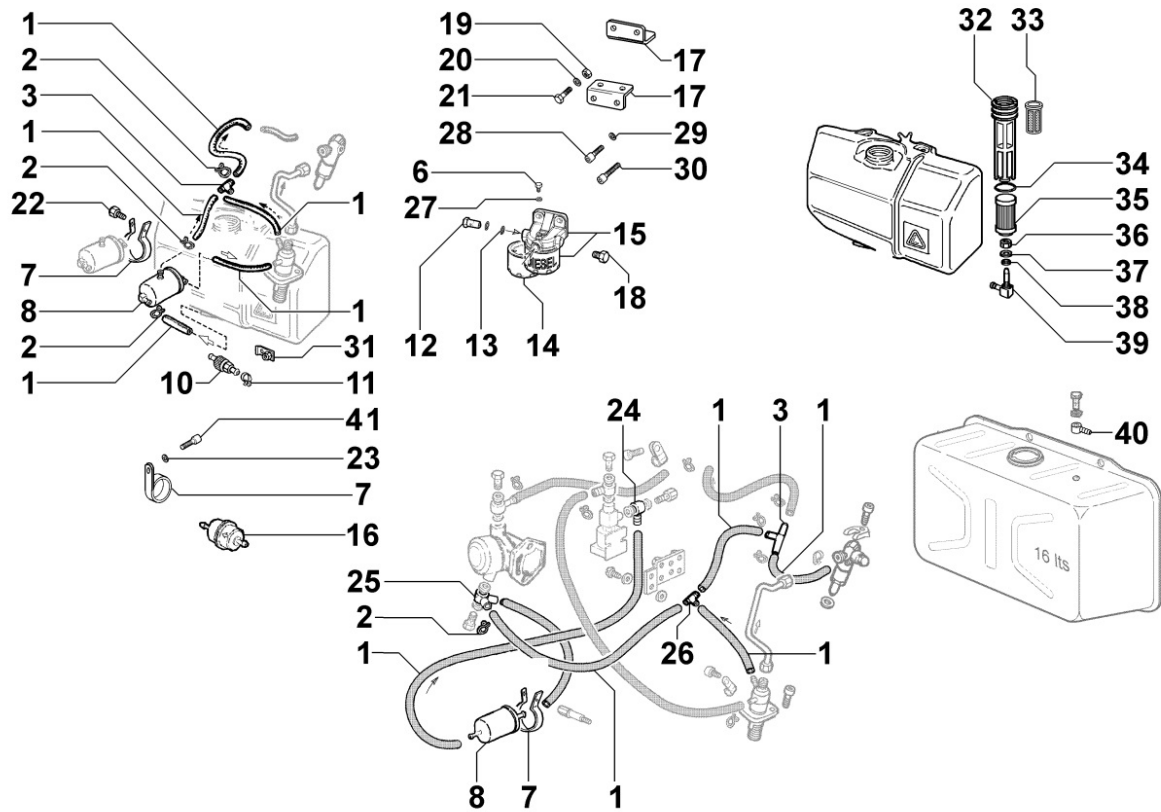

8061180060 - FILTRO DE COMBUSTIBLE

POS.	Kit	Incluido en	Codigo	Descripcion	Q.TA	Codigo antiguo	Tech. Info
1			ED0093758720-S	(LA) TUBO COMBUSTIBLE / FUEL TUBE	1		
1			ED0093762300-S	FUEL PIPE TPR-PUR 5X10XL.500	1		
2			ED0036301630-S	ABRAZADERA	6		
7			ED0036171970-S	ABRAZADERA	1		⚠
8			ED0037300960-S	FILTRO DE COMBUSTIBLE	1	ED0037300880-S	⚠
22			ED00994A0010-S	TORNILLO	2		
26			ED0025270940-S	CONECTOR	1		
31			ED0085101650-S	ESCUADRA	1