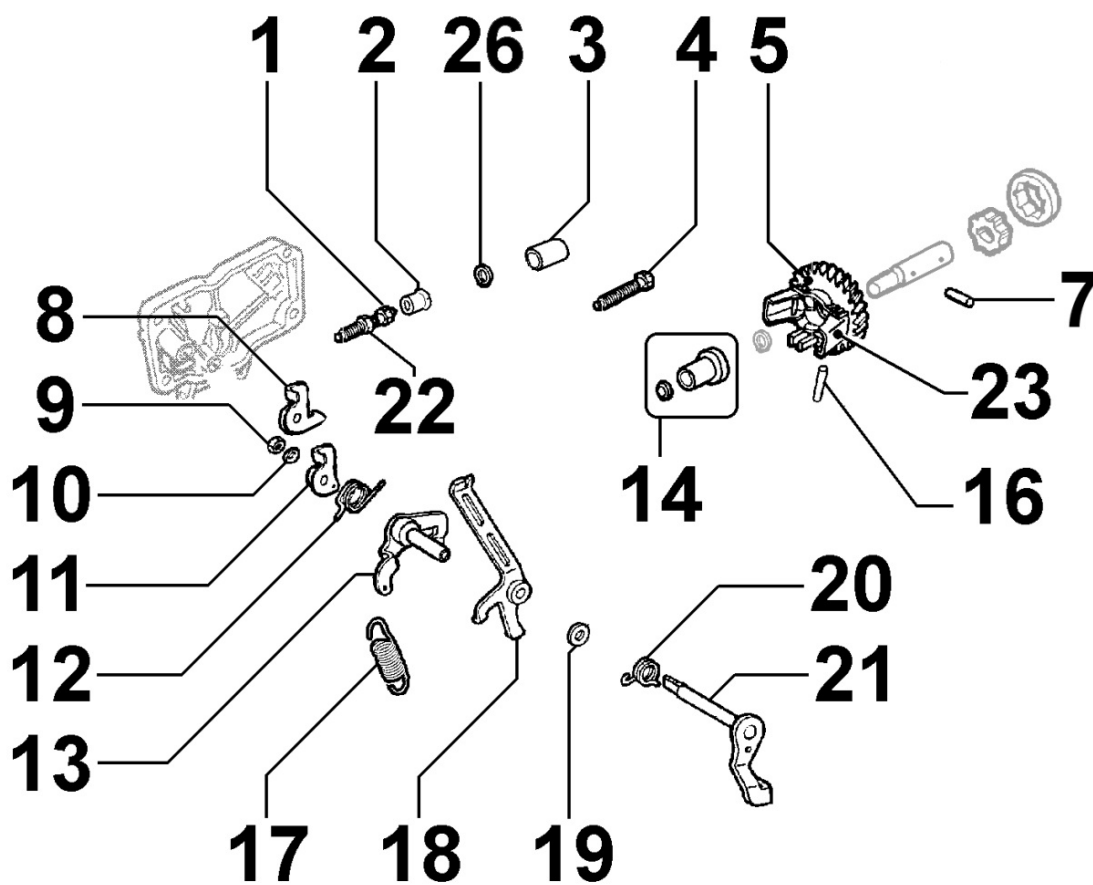

8050180010 - REGULADOR DE REVOLUCIONES

POS.	Kit	Incluido en	Codigo	Descripcion	Q.TA	Codigo antiguo	Tech. Info
1			ED0085761240-S	SUPLEMENTO	1		
2			ED0021450370-S	TAPA	1		
5	(B)		ED0048964350-S	ENSAMBLAJE	1		▲
7		(B)	ED0077701720-S	RODILLO	1		
9			ED0032400080-S	TUERCA	1		
10			ED0075650040-S	ARANDELA	1		
11			ED0052012860-S	PALANCA	1		
12			ED0058015820-S	MUELLE	1		
13			ED0052021010-S	PALANCA	1	ED0015852150-S	
14		(B)	ED0072002760-S	BARRA DE ACCIONAMIENTO	1	ED0072002750-S	▲
16		(B)	ED0077701710-S	RODILLO	2		
17			ED0056553550-S	MUELLE	1		
18			ED0052011320-S	PALANCA	1		▲
19			ED0076251050-S	ARANDELA	1		▲
20			ED0056000420-S	MUELLE	1		
21			ED0052012940-S	PALANCA	1		▲