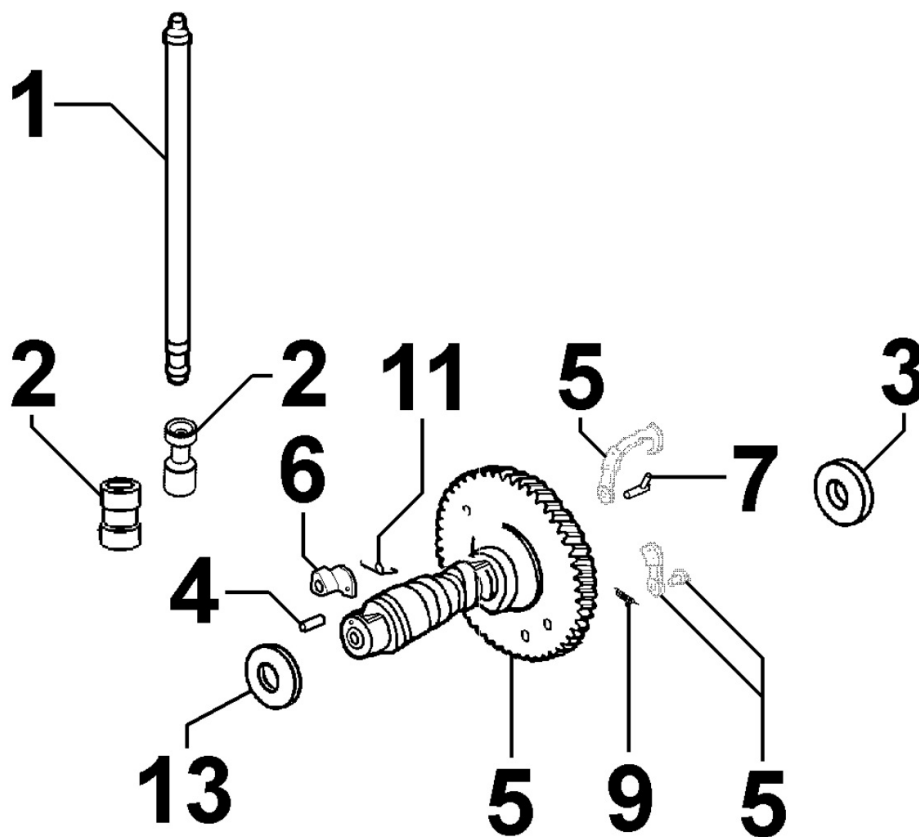

8035180190 - ÁRBOL DE LEVAS

POS.	Kit	Incluido en	Codigo	Descripcion	Q.TA	Codigo antiguo	Tech. Info
1			ED0014101650-S	VARILLA DE EMPUJE	2		
2			ED0072151130-S	TAQUÉ	2		
3			ED0013012450-S	ANILLO	1		
4		(A)		803718..0	1		
5	A		ED0010100730-S	EJE DE LEVAS	1		
6		(A)		803718..0			
7		(A)		803718..0	1		
9		(A)		803718..0	1		
11		(A)		803718..0	1		
13			ED0013013540-S	ANILLO	1