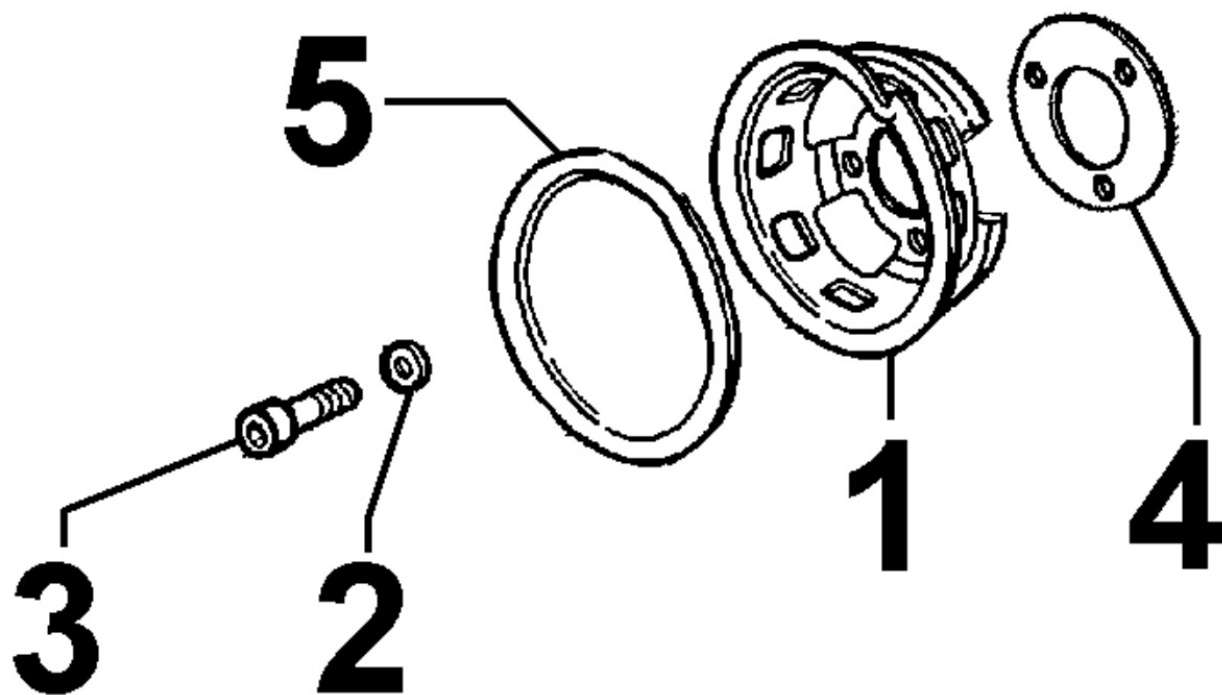

8110180010 - ARRANQUE

POS.	Kit	Incluido en	Codigo	Descripcion	Q.TA	Codigo antiguo	Tech. Info
1			ED0069611080-S	POLEA DE ARRANQUE	1		
2			ED0075650070-S	ARANDELA	3		
3			ED0097320630-S	TORNILLO HEXAGONAL ENCASTRADO	3