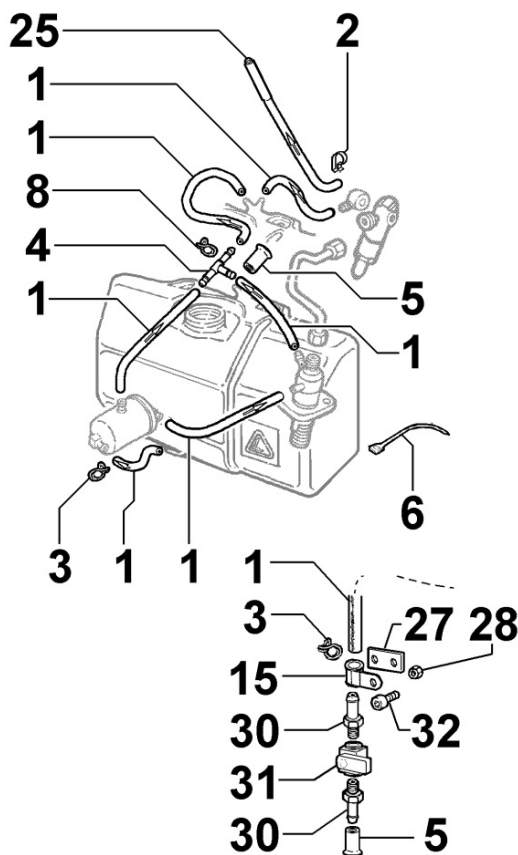

8064180010 - TUBOS DE COMBUSTIBLE

POS.	Kit	Incluido en	Codigo	Descripcion	Q.TA	Codigo antiguo	Tech. Info
1			ED0093758720-S	(LA) TUBO COMBUSTIBLE / FUEL TUBE	1		
1			ED0093762300-S	FUEL PIPE TPR-PUR 5X10XL.500	1-6