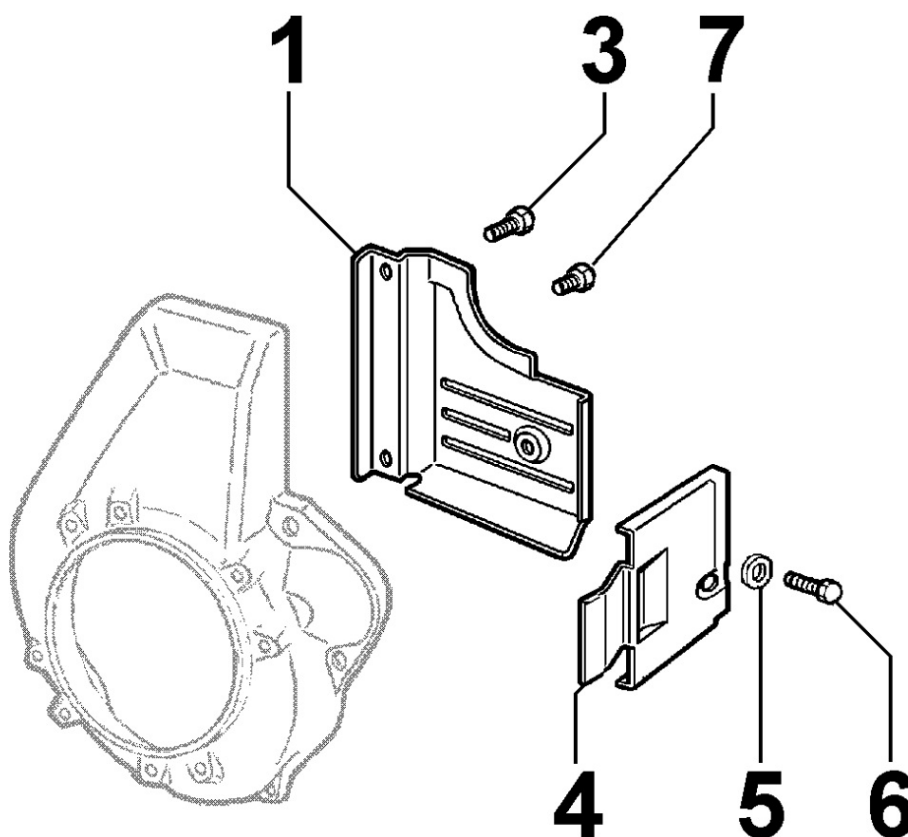

8072180060 - CHAPAS DE REFRIGERACIÓN

POS.	Kit	Incluido en	Codigo	Descripcion	Q.TA	Codigo antiguo	Tech. Info
1			ED0050664040-S	CAJA VENTILADOR	1		
3			ED0097901380-S	TORNILLO	3		
4			ED0050663340-S	CAJA VENTILADOR	1		
5			ED0075550040-S	ARANDELA	2		
6			ED0098651220-S	TORNILLO	1