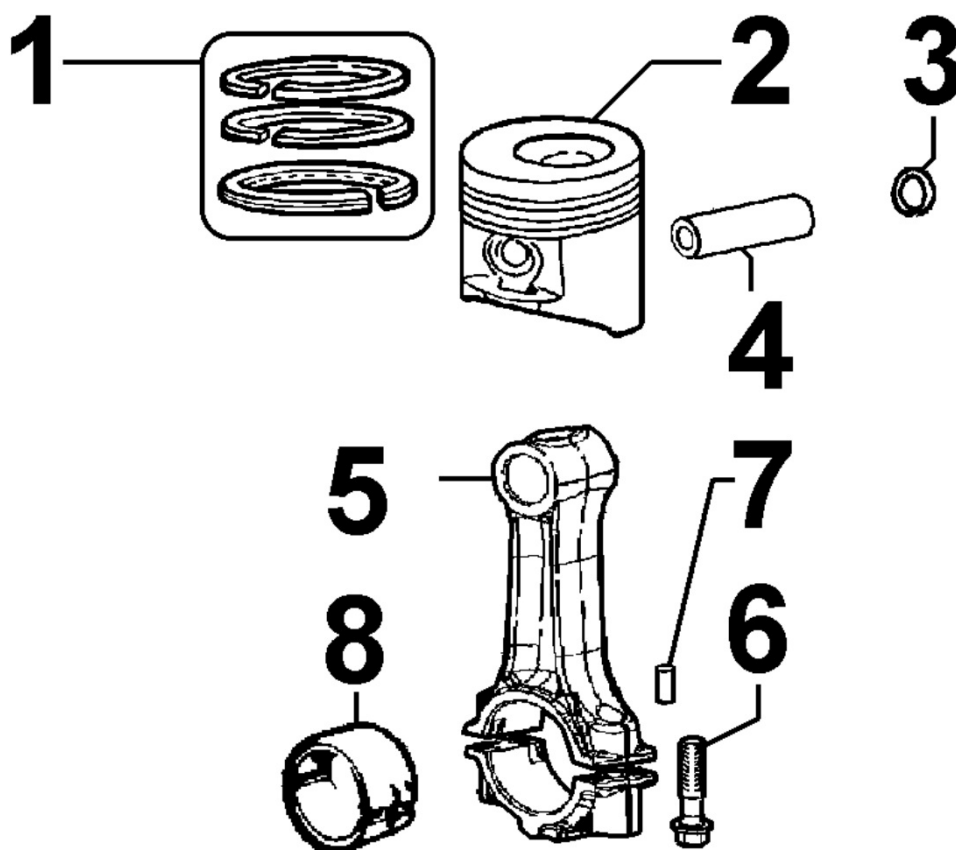

8011180060 - BIELA / PISTÓN

POS.	Kit	Incluido en	Codigo	Descripcion	Q.TA	Codigo antiguo	Tech. Info
1		(B)	ED0082112820-S	JUEGO DE ANILLOS STD	1		
1		(B)	ED0082112830-S	JUEGO DE ANILLOS 0.20	1		
1		(B)	ED0082112840-S	JUEGO DE ANILLOS 0.40	1		
2	(B)		ED0065028950-S	(LA) PISTON STD. / STD. PISTON ASSEMBLY	1		
2	(B)		ED0065028960-S	PISTON CON ANILLOS	1		
2	(B)		ED0065028970-S	PISTON +1.00 , JGO	1		
3		(B)	ED0011600650-S	ANILLO	2		
4		(B)	ED0084801030-S	BULÓN	1		
5	(A)		ED0015263020-S	BIELA KD440	1		▲
6		(A)	ED0017701770-S	BULÓN	2		▲
8			ED0016401520-S	BIELA STD.	1		▲
8			ED0016401530-S	BRONZ.BIELLA -0.25 15LD400/441	1		▲
8			KDISC.		1	ED0016401540-S