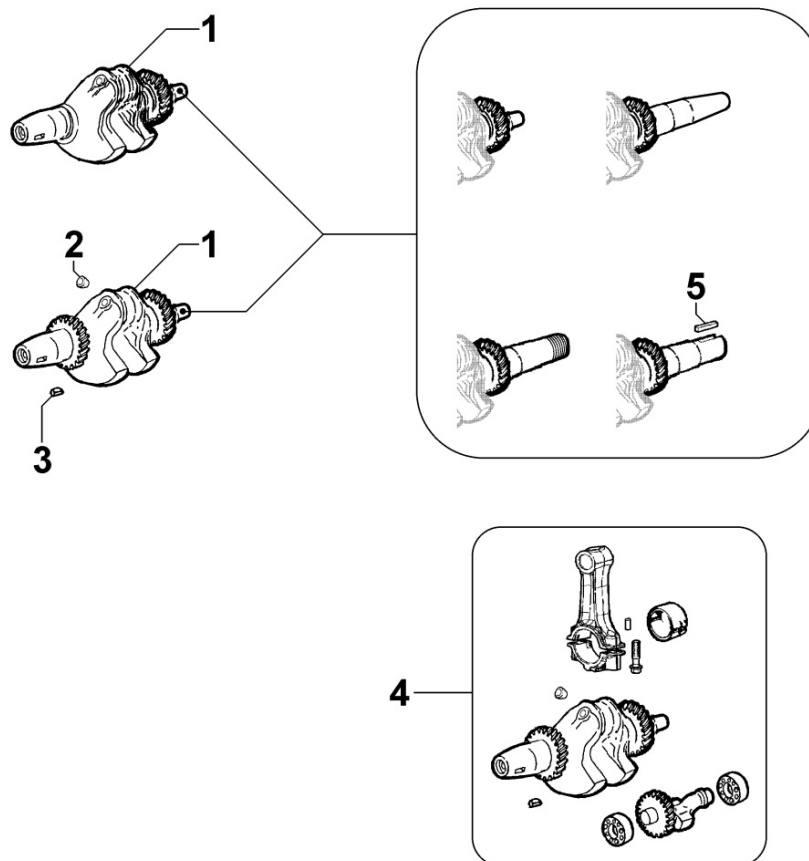

8010180200 - CIGÜEÑAL

POS.	Kit	Incluido en	Codigo	Descripcion	Q.TA	Codigo antiguo	Tech. Info
1	(A)		ED0010514330-S	CIGÜEÑAL	1		
2		(A)	ED0090801320-S	TAPA	1		
3		(A)	ED0022800670-S	CHAVETA	1