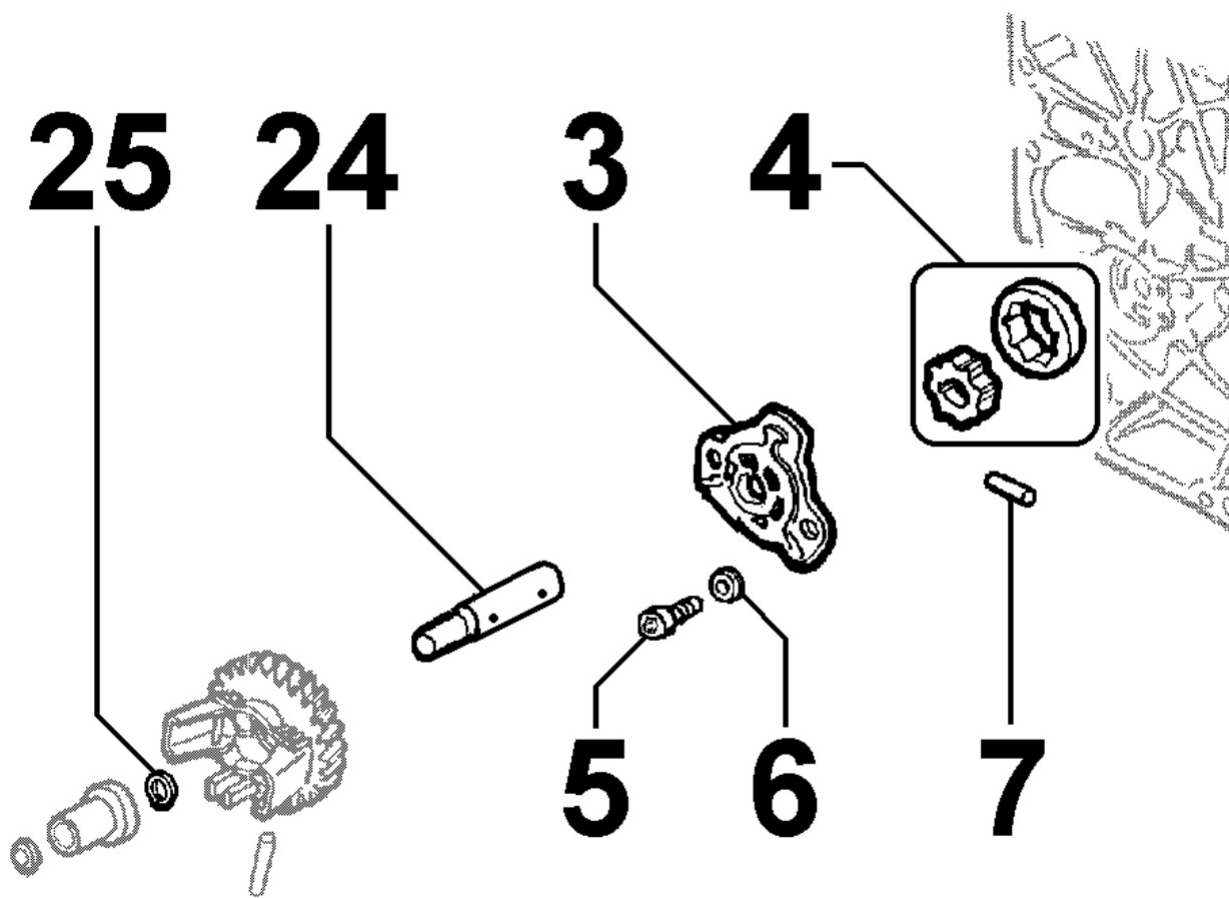

8040180010 - BOMBA DE ACEITE

POS.	Kit	Incluido en	Codigo	Descripcion	Q.TA	Codigo antiguo	Tech. Info
3			ED0088362100-S	SOPORTE	1		
4			ED0066050900-S	BOMBA DE ACEITE	1		
5			ED0097300100-S	TORNILLO HEXAGONAL ENCASTRADO	2		
6			ED0075550040-S	ARANDELA	2		
7			ED0077701720-S	RODILLO	1		
24			ED0011112250-S	EJE	1		
25			ED0012400040-S	ARO SEEGER	1