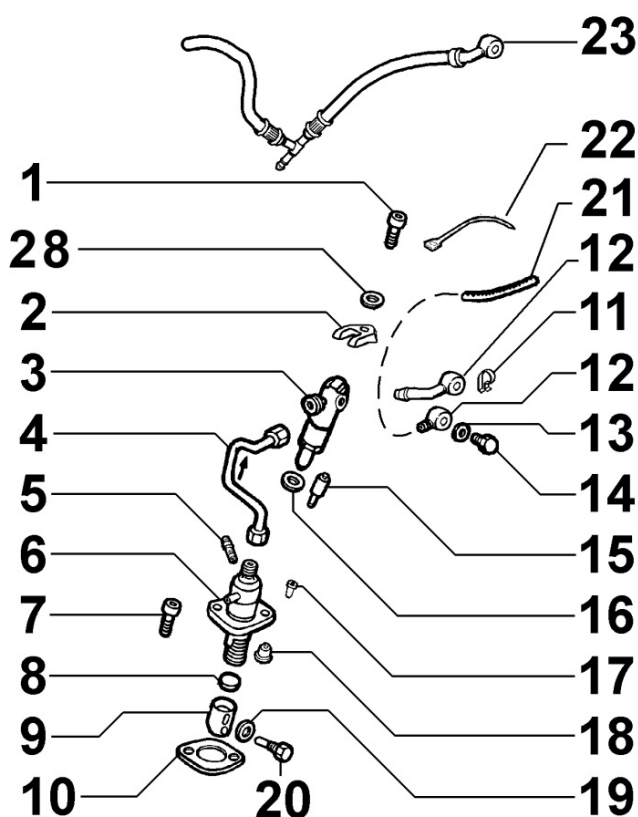

8030180250 - SISTEMA DE INYECCIÓN

POS.	Kit	Incluido en	Codigo	Descripcion	Q.TA	Codigo antiguo	Tech. Info
1			ED0097320780-S	TORNILLO HEXAGONAL ENCASTRADO	1		
2			ED0085460790-S	SOPORTE	1		
3	A		ED0050100580-S	INYECTOR	1		
4			ED0093760290-S	(LA) TUBO COMBUSTIBLE / FUEL TUBE	1		
5			ED0072600570-S	ARTICULACIÓN	1		
6	B		ED0065903590-S	BOMBA INYECCIÓN	1		
7			ED0097303010-S	TORNILLO HEXAGONAL ENCASTRADO	2		
8			ED0060001130-S	DISCO CIERRE	1		
8			ED0060001140-S	DISCO CIERRE	1		
8			ED0060001150-S	DISCO CIERRE	1		
8			ED0060001160-S	TAPON EXPANSION	1		
8			ED0060001170-S	DISCO CIERRE	1		
8			ED0060001180-S	LAINA 4.55MM PARA BOMBA DE INYECCION	1		
8			ED0060001190-S	LAINA (DISCO METALICO) 4.6MM, LDW2204	1		
8			ED0060001200-S	DISCO CIERRE	1		
8			ED0060001210-S	LAINA (DISCO METALICO) 4.8MM, LDW2204	1		
8			ED0060001290-S	DISCO CIERRE	1		
8			ED0060001300-S	DISCO CIERRE	1		
9			ED0072151330-S	TAQUÉ	1		
10			ED0045801800-S	JUNTA	1		
11			ED0036300500-S	ABRAZADERA	1		
12			ED0072702910-S	ARTICULACIÓN	1		
13			ED0046700620-S	ROLDANA DE COBRE	2		
14			ED0072600530-S	ARTICULACIÓN	1		
15		(A)	ED0065315890-S	TOBERA	1		
16			ED0046700990-S	(LA) JUNTA / GASKET	1