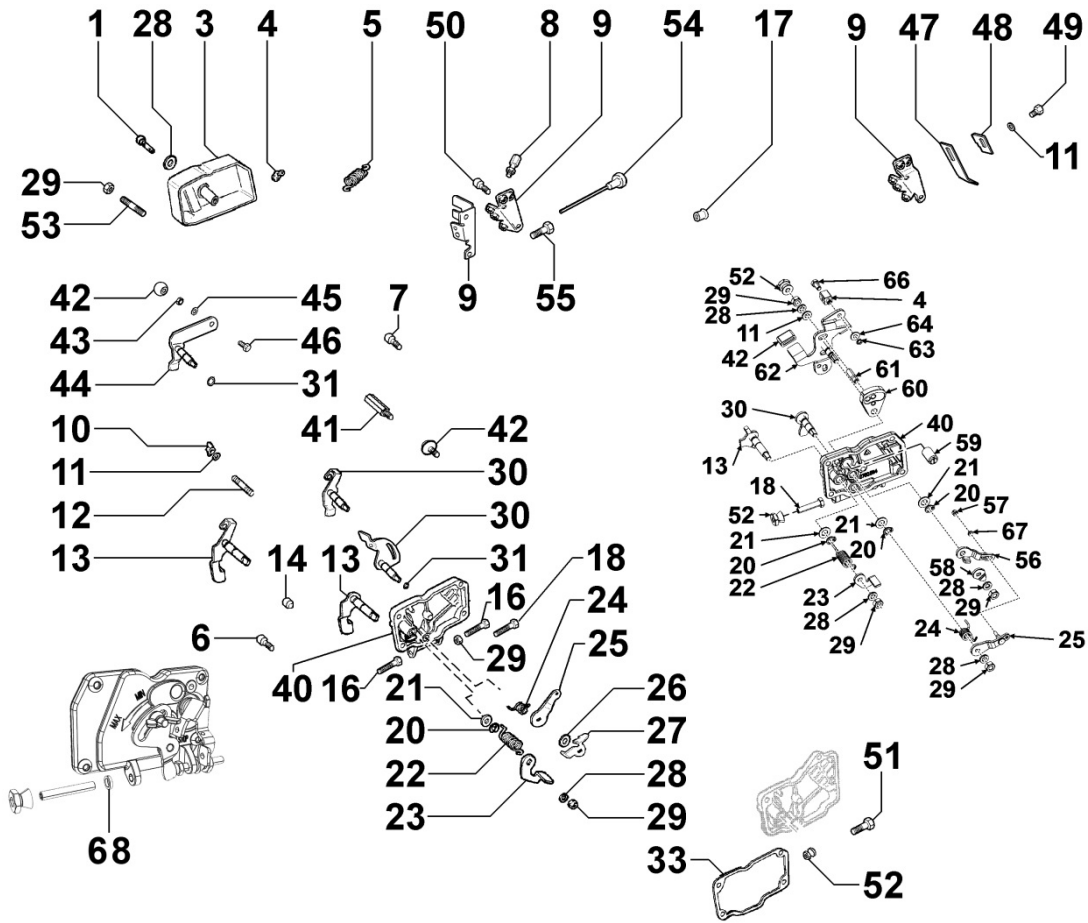

8051180030 - MANDOS

POS.	Kit	Incluido en	Codigo	Descripcion	Q.TA	Codigo antiguo	Tech. Info
1			ED0097900300-S	TORNILLO	1		
3			ED0069275020-S	PROTECCIÓN	1		
4			ED0058301190-S	BORNE	2		
5			ED0056552300-S	MUELLE	1		
7			ED0097303370-S	TORNILLO HEXAGONAL ENCASTRADO	2		
8			ED0091801910-S	TERMINAL CABLE	2		
9			ED0085101520-S	ESCUADRA	1		⚠
11			ED0076250070-S	ARANDELA	1		
13			ED0052011010-S	PALANCA	1		
16		(A)	ED0017600270-S	BULÓN	2		
20		(A)	ED0012400020-S	ARO SEEGER	2		
21		(A)	ED0076251050-S	ARANDELA	2		⚠
22		(A)	ED0056000390-S	MUELLE	1		
23		(A)	KDISC.		1	ED0052011290-S	
24		(A)	ED0056000380-S	MUELLE	1		
28		(A)	ED0075650040-S	ARANDELA	3		
29		(A)	ED0032400080-S	TUERCA	4		
31		(A)	ED0012000410-S	ANILLO TÓRICO	2		
33			ED0044311980-S	JUNTA	1		
40	A		ED0027505760-S	TAPA	1		
50			ED0097300120-S	TORNILLO HEXAGONAL ENCASTRADO	2		⚠