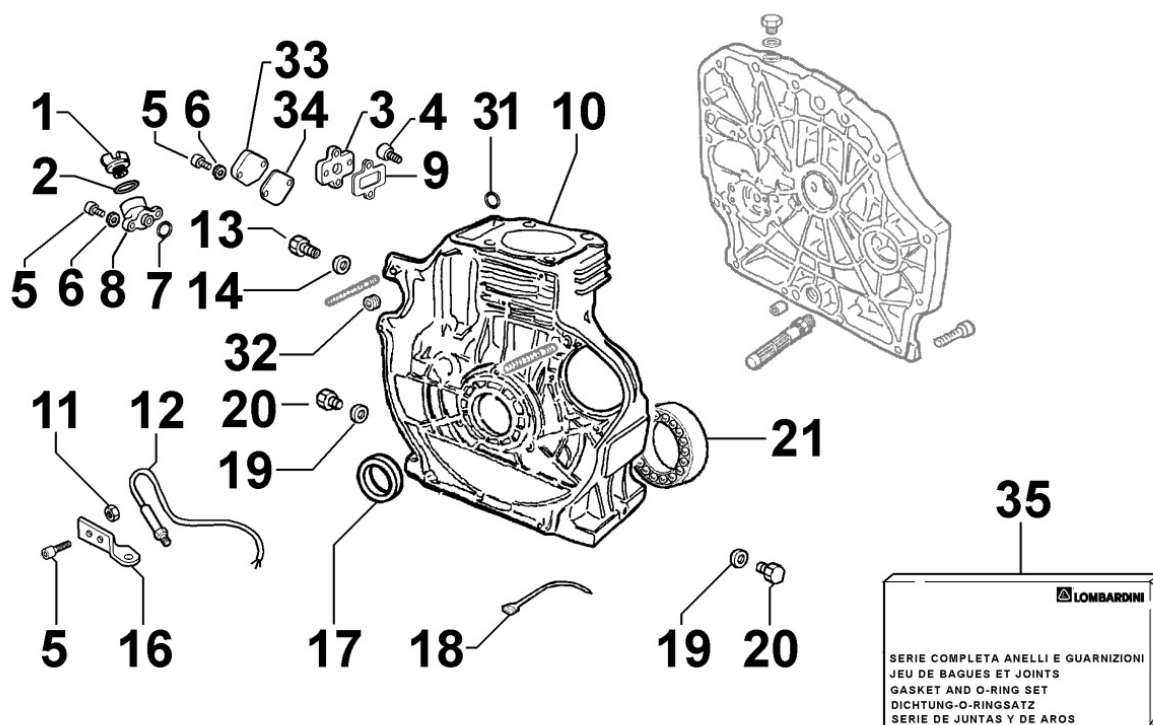

8020180360 - BANCADA

POS.	Kit	Incluido en	Codigo	Descripcion	Q.TA	Codigo antiguo	Tech. Info
10			ED0015112300-S	BANCADA	1		
13			ED0019011690-S	BULÓN DE UNIÓN	1		
14			ED0046700590-S	JUNTA	1		
17			ED0012135350-S	RETÉN	1		
19			ED0043500070-S	JUNTA	3		
20			ED0090400120-S	TAPA	1		
21			ED0030020810-S	COJINETE	1		
31			ED0012000350-S	ANILLO TÓRICO	1		
32			ED0097651110-S	TORNILLO HEXAGONAL ENCASTRADO	1		
35			ED0082051250-S	SERIE ANILLOS-JUNTAS	1