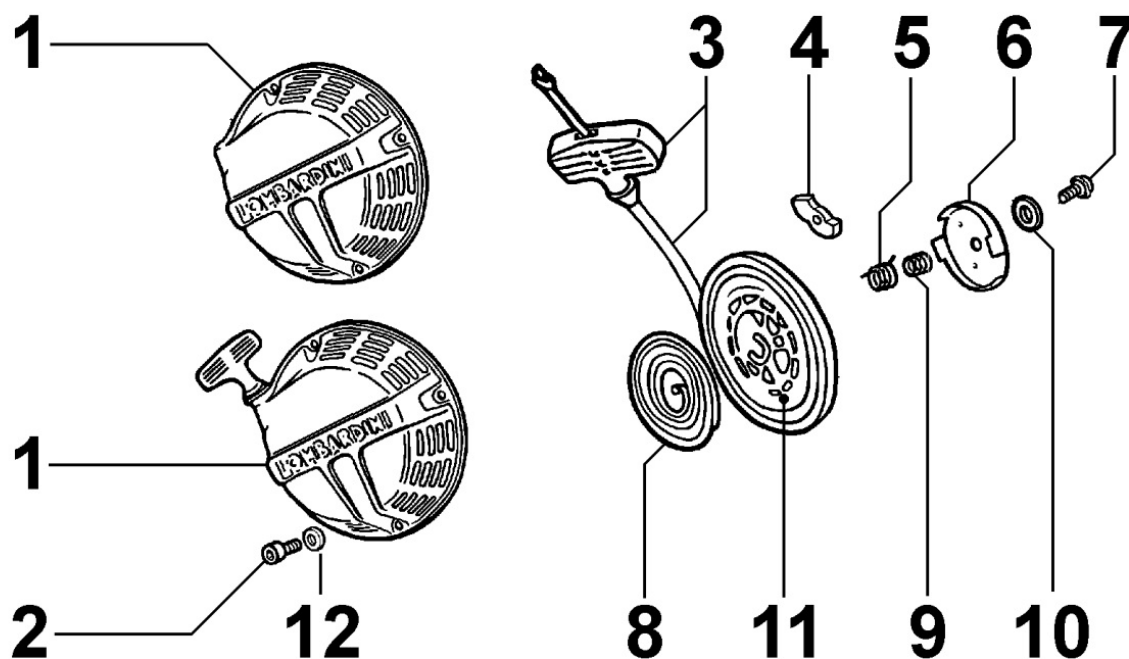

8086180310 - LÍNEA DE ESCAPE

POS.	Kit	Incluido en	Codigo	Descripcion	Q.TA	Codigo antiguo	Tech. Info
1			ED0067800270-S	ESPÁRRAGO	2		
2		(B)	ED0045011010-S	JUNTA	1		
3		(B)	ED0024866630-S	COLECTOR	1		
4			ED0032401720-S	TUERCA	2		
5		(A)	ED0069275950-S	PROTECCIÓN	1		
6			ED0044800030-S	JUNTA	4		
8		(B)	ED0032401650-S	TUERCA	2		
9		(A)	ED0054604650-S	SILENCIADOR	1		
10			ED0069273680-S	PROTECCIÓN	1	ED0069273180-S	
11			ED0069273690-S	PROTECCIÓN	1	ED0069273190-S	
12			ED0097900370-S	TORNILLO	4		
13			ED0075550270-S	ARANDELA	4		
14			ED0075000200-S	ARANDELA	1		
15			ED0097301180-S	TORNILLO HEXAGONAL ENCASTRADO	1		

8102180240 - INTERRUPTOR PRESIÓN DE ACEITE

POS.	Kit	Incluido en	Codigo	Descripcion	Q.TA	Codigo antiguo	Tech. Info
4			ED0046700590-S	JUNTA	1		
5			ED0089650480-S	TAPA	1		

8110180010 - ARRANQUE

POS.	Kit	Incluido en	Codigo	Descripcion	Q.TA	Codigo antiguo	Tech. Info
1			ED0069611080-S	POLEA DE ARRANQUE	1		
2			ED0075650070-S	ARANDELA	3		
3			ED0097320630-S	TORNILLO HEXAGONAL ENCASTRADO	3		

8120180250 - ARRANQUE RECUPERABLE

POS.	Kit	Incluido en	Codigo	Descripcion	Q.TA	Codigo antiguo	Tech. Info
1	A		ED0014720570-S	ARRANQUE RECUPERABLE	1		
2			ED0097303090-S	TORNILLO HEXAGONAL ENCASTRADO	4		
3		(A)	ED0049040380-S	MANGO	1	ED0040550440-S	
4		(A)	ED0050250970-S	TRINQUETE RETRACTIL	2		
5		(A)	ED0056600660-S	MUELLE	1		
6		(A)	ED0079800630-S	COPA	1		
7		(A)	ED0097303400-S	TORNILLO HEXAGONAL ENCASTRADO	1		
8		(A)	ED0058015390-S	MUELLE	1		
9		(A)	ED0055900260-S	MUELLE	1		
10		(A)	ED0077011820-S	ARANDELA	1		
11		(A)	ED0071003770-S	(LA) POLEA / PULLEY	1		