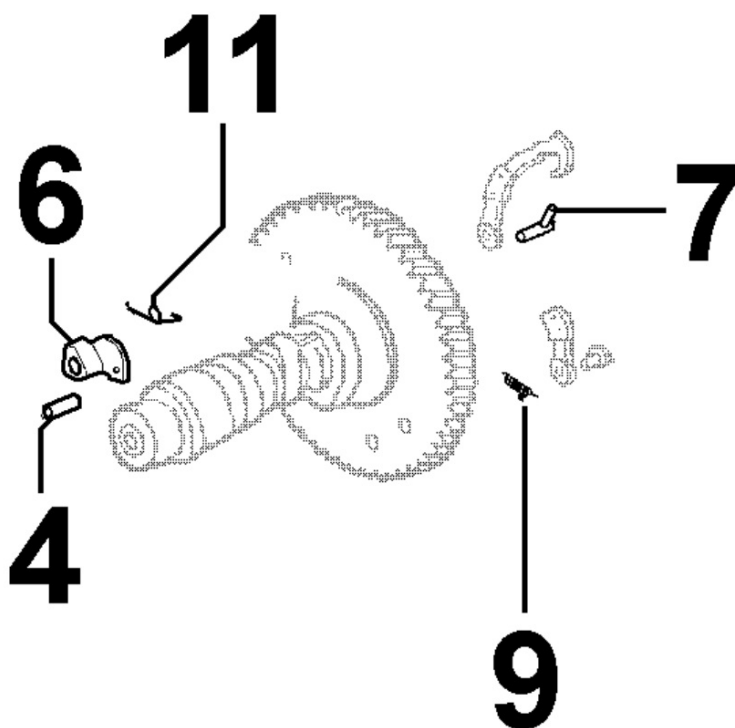

8037180030 - DESCOMPRESIÓN

POS.	Kit	Incluido en	Codigo	Descripcion	Q.TA	Codigo antiguo	Tech. Info
4			ED0077702500-S	RODILLO	1		
6			ED0054963890-S	ELEMENTO FILTRANTE	1		
7			ED0010150940-S	COMPONENTE ARBOL DESCOMPRESOR	1		
9			ED0056601030-S	MUELLE	1		
11			ED0056000490-S	MUELLE	1