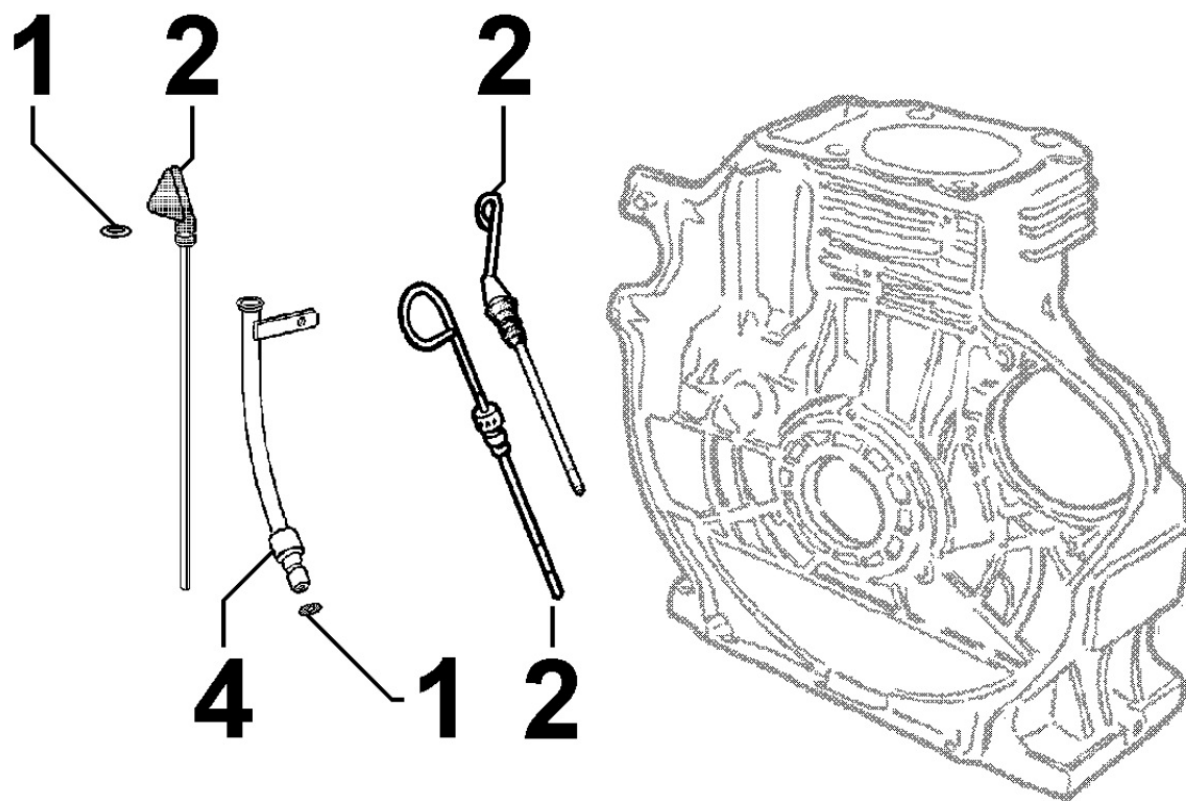

8043180020 - VARILLA INDICADORA DE NIVEL DE ACEITE

POS.	Kit	Incluido en	Codigo	Descripcion	Q.TA	Codigo antiguo	Tech. Info
2	(A)		ED00076R0530-S	BAYONETA/DIPSTICK RD/2	1