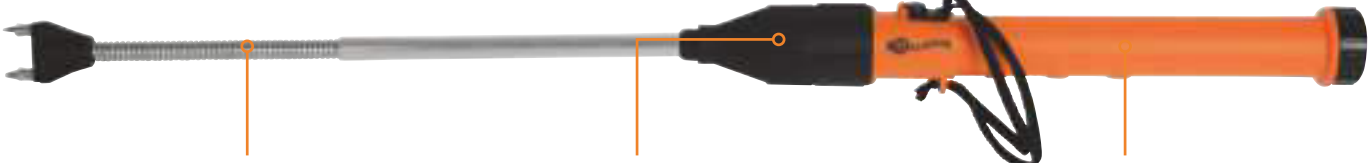

# Manejo Animal

Sistemas de Cercos Eléctricos

Sistemas de Pesaje e Identificación Electrónica (IDE)

Sistema Inalámbrico de Monitoreo de Agua

Fuerte, energía segura e inmediata, una opción efectiva, duradera y de bajo costo para mantener en movimiento al ganado.

## Picana Profesional Full Power G05651

Picana estándar con funcionalidad de carga completa.

### VARILLA MUY RESISTENTE

Varilla de aluminio con resorte de acero galvanizado provee fuerza y flexibilidad únicas. Reduce el estrés en el usuario y el producto gracias a que la varilla es lo suficientemente robusta para contrarrestar movimientos inesperados del animal. Ambos modelos con varilla de 89cm; varillas de 59, 89 y 119cm se venden por separado (G05653, G05654, G05655).

## Picana Recargable SG250

- Empuñadura cómoda y balanceada
- Batería recargable incorporada
- Cinta de seguridad para la muñeca con botón de bloqueo.