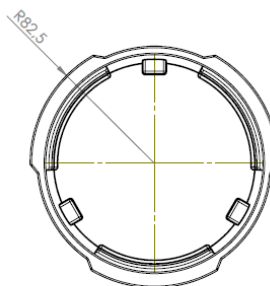

Código

AFAP001

BEBEDERO 1000 LTS**Capacidad nominal volumétrica:**

1000 Litros

Capacidad nominal de Carga:

1000 kilogramos

Dimensiones:

Ø165cm X 60cm

Materiales:

Polietileno lineal

Colores:

Negro y azul

Proceso:

Rotomoldeo

Descripción:

- La altura del producto garantiza que el animal consuma toda la lamina de agua.
- La pestaña superior evita que el ganado muerda o dañe el sistema de regulación de agua.
- Las cajas inferiores protegen que el animal pise la tubería.
- Fácil de asear
- Higiénico
- Protección a los rayos UV.
- Permite trasladar con facilidad evitando que el ganado se traslade para beber agua.
- El producto permite ser arrumado hasta 8 unidades

Listado de accesorios:

Pieza	Cantidad
Bebedero 1000 Lts	1

Imagen ilustrativa

No incluye accesorios

Unidades en cm
Medidas aproximadas