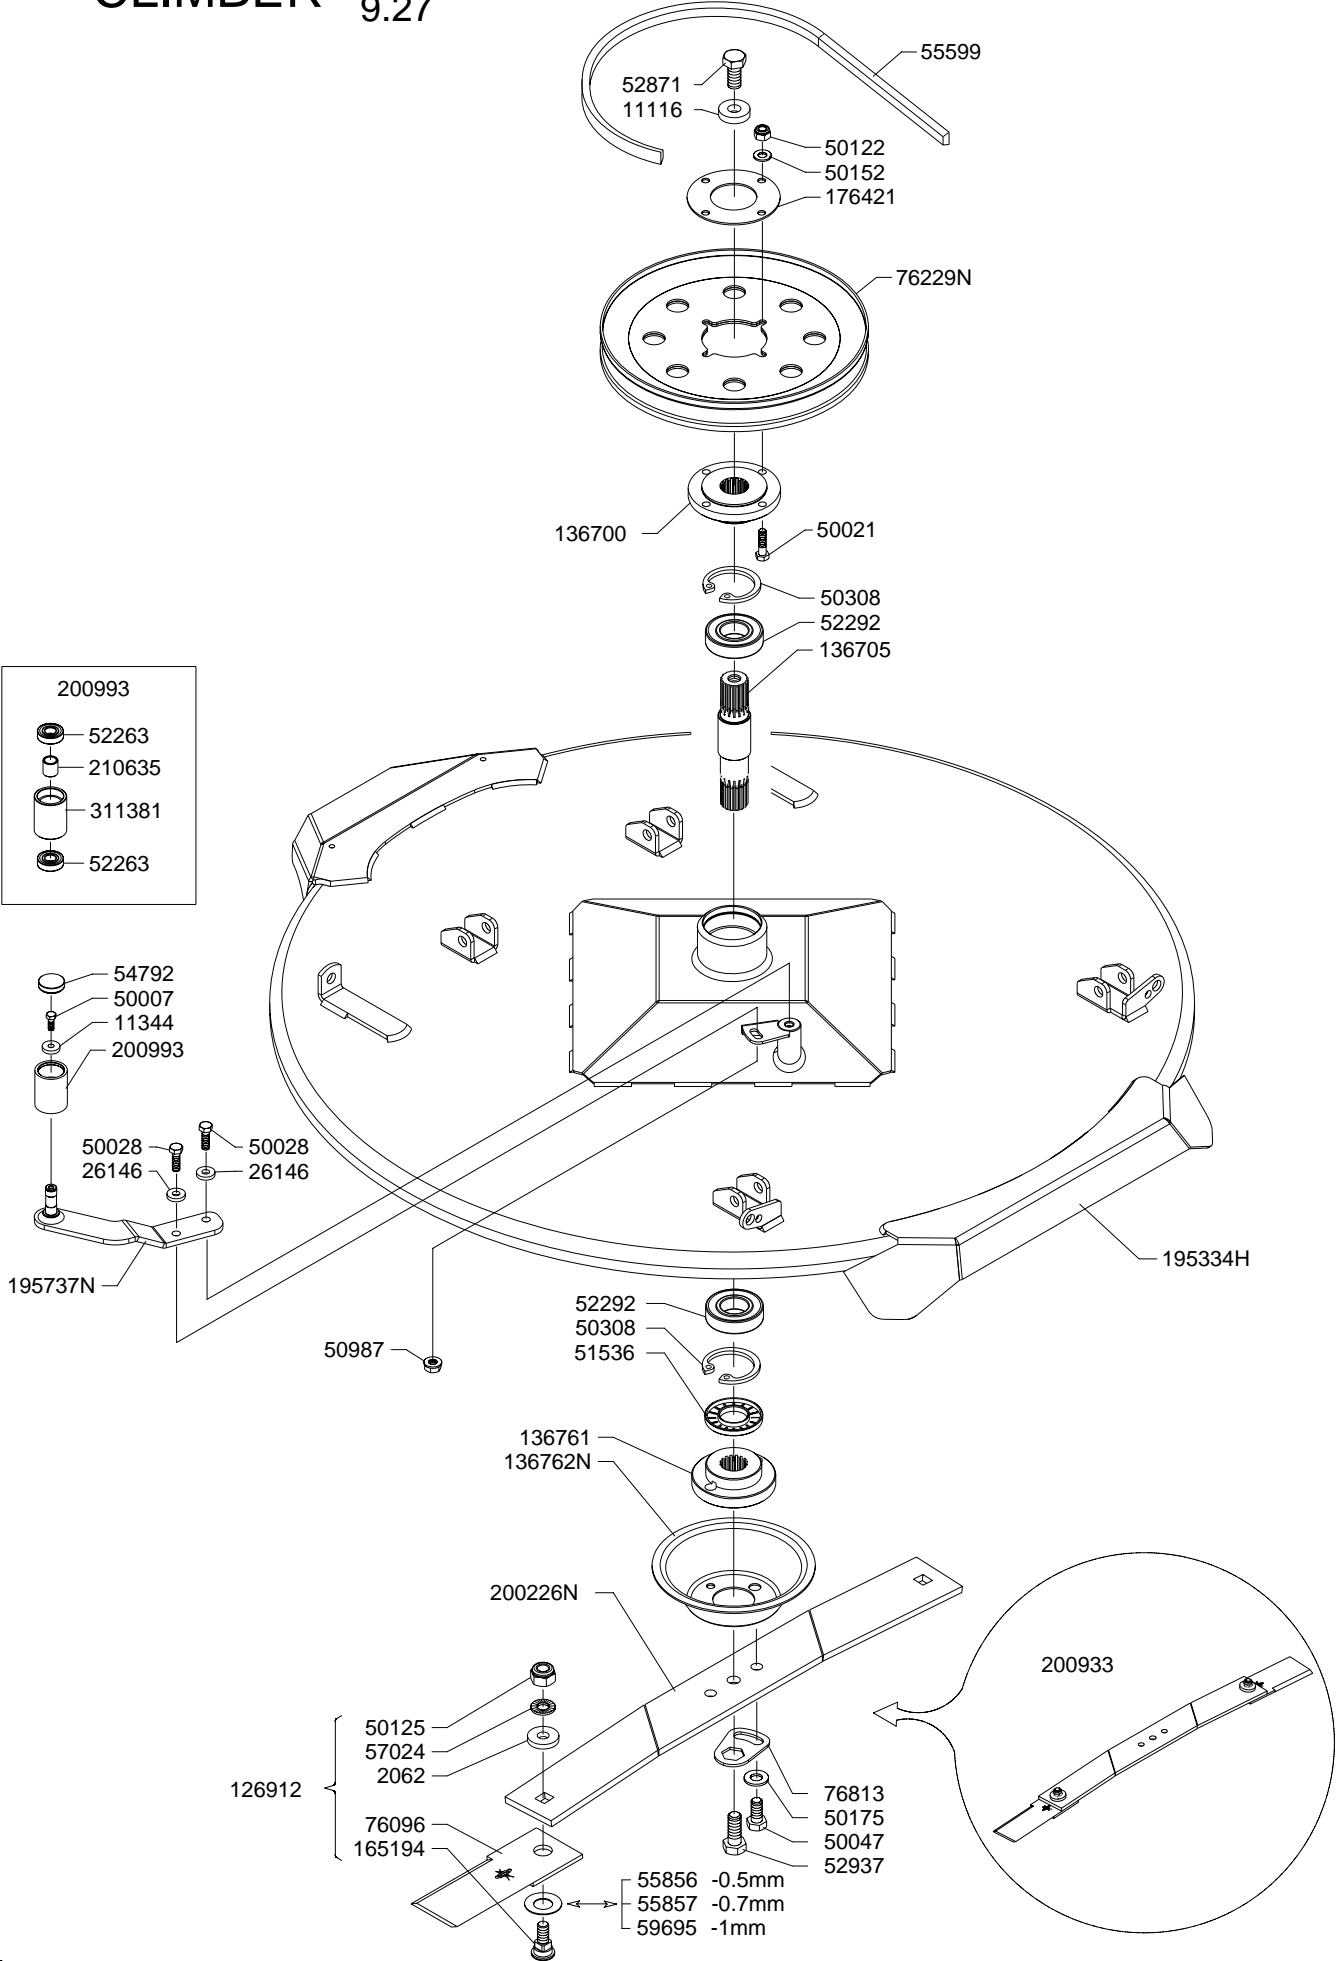

## 9G2611 SWINGING FRONT SCRAPER

LAMA ORIENTABILE  
SCHWENKBARES SCHNEESCHILD  
LAME ORIENTABLE  
PALA FRONTAL ORIENTABLE

206835

- 200993
- 52263
  - 210635
  - 311381
  - 52263