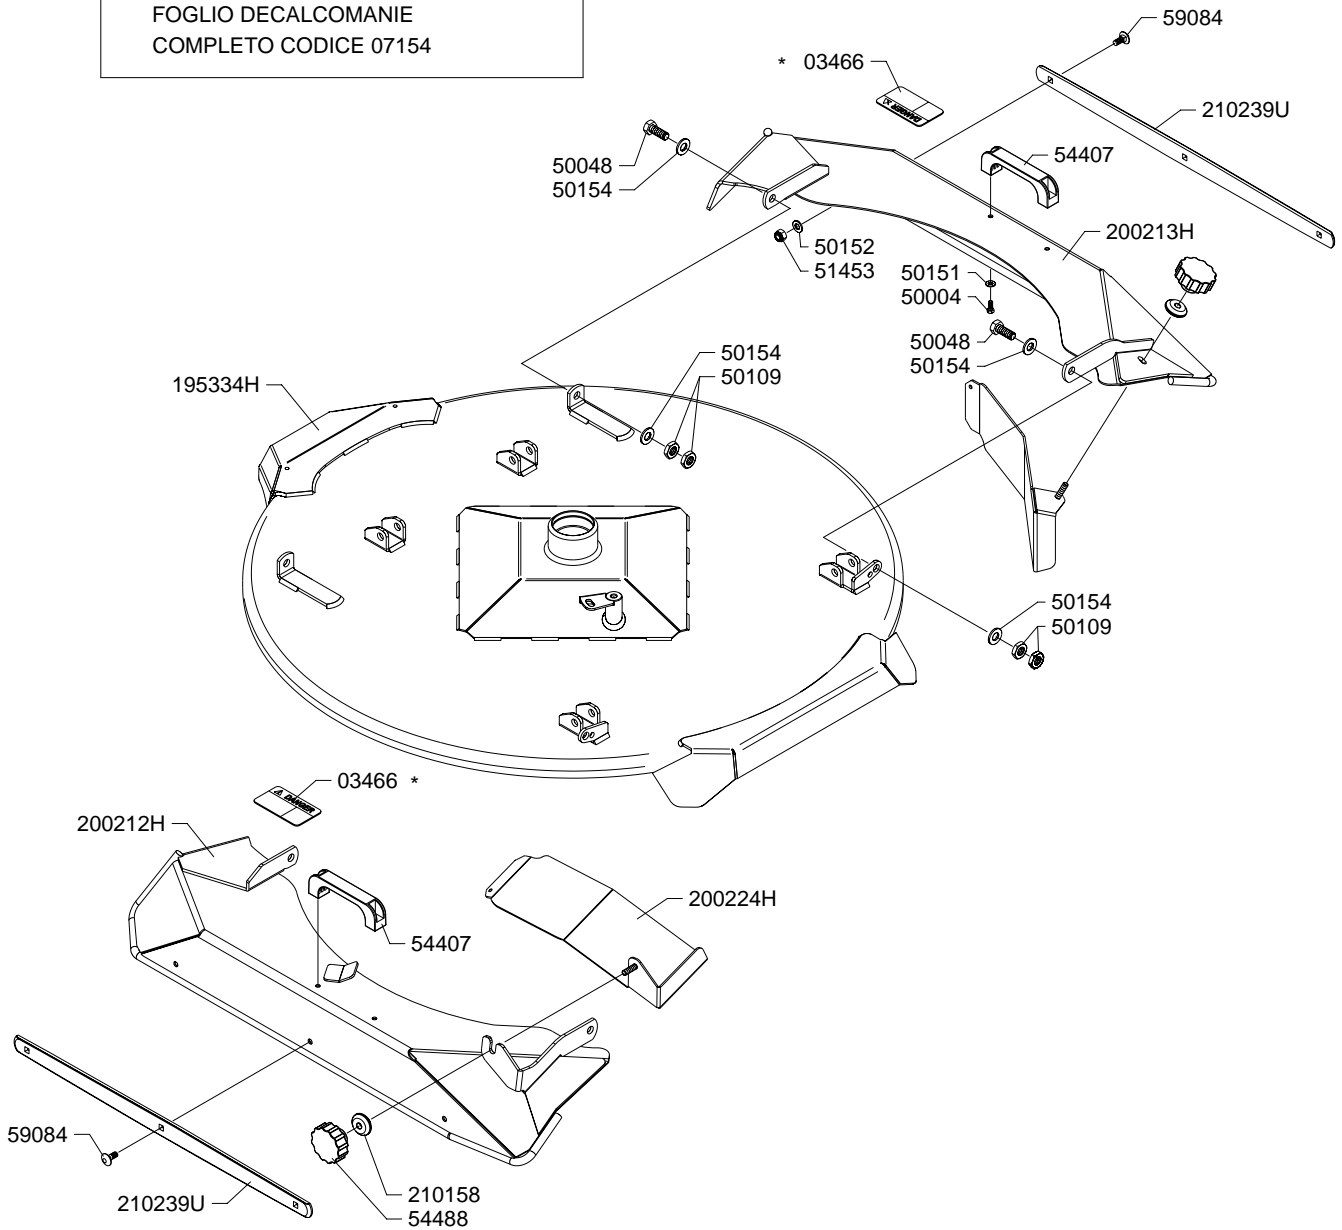

CLIMBER 9.27

* ITEM SUPPLIED WITH THE COMPLETE DECAL SHEET ONLY
PART NUMBER 07154

* PARTICOLARE NON FORNITO SEPARATAMENTE
FOGLIO DECALCOMANIE
COMPLETO CODICE 07154