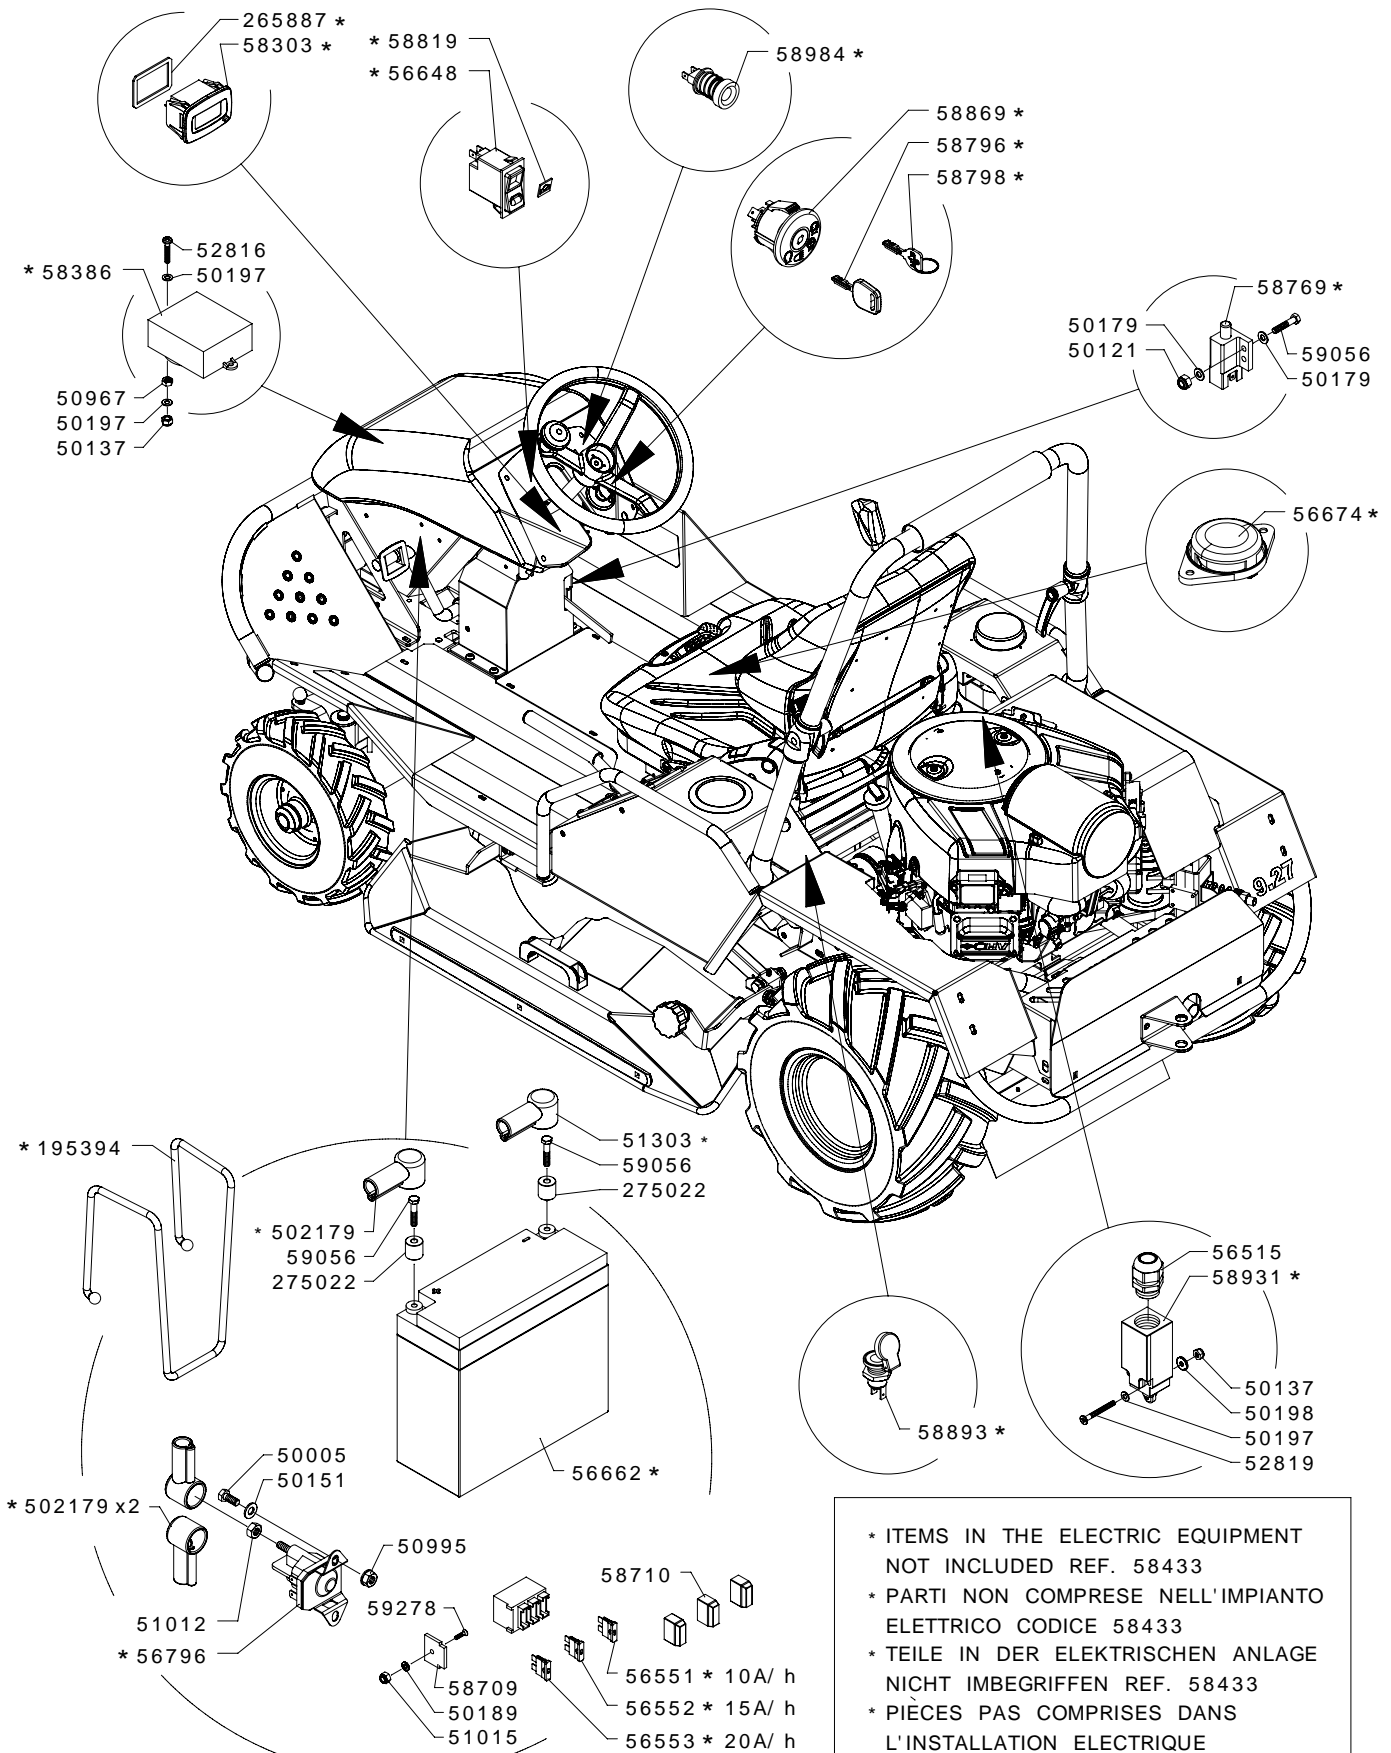

### CLIMBER 9.27

\* ITEM SUPPLIED WITH THE COMPLETE DECAL SHEET ONLY  
PART NUMBER 07154

\* PARTICOLARE NON FORNITO SEPARATAMENTE  
FOGLIO DECALCOMANIE  
COMPLETO CODICE 07154

## CLIMBER 9.27

- \* ITEMS IN THE ELECTRIC EQUIPMENT NOT INCLUDED REF. 58433
- \* PARTI NON COMPRESSE NELL'IMPIANTO ELETTRICO CODICE 58433
- \* TEILE IN DER ELEKTRISCHEN ANLAGE NICHT IMBEGRIFFEN REF. 58433
- \* PIÈCES PAS COMPRISES DANS L'INSTALLATION ELECTRIQUE REF. 58433
- \* PIEZAS QUE NO ESTÁN INCLUI DAS EN EL EQUIPO LUCES CÓDIGO 58433