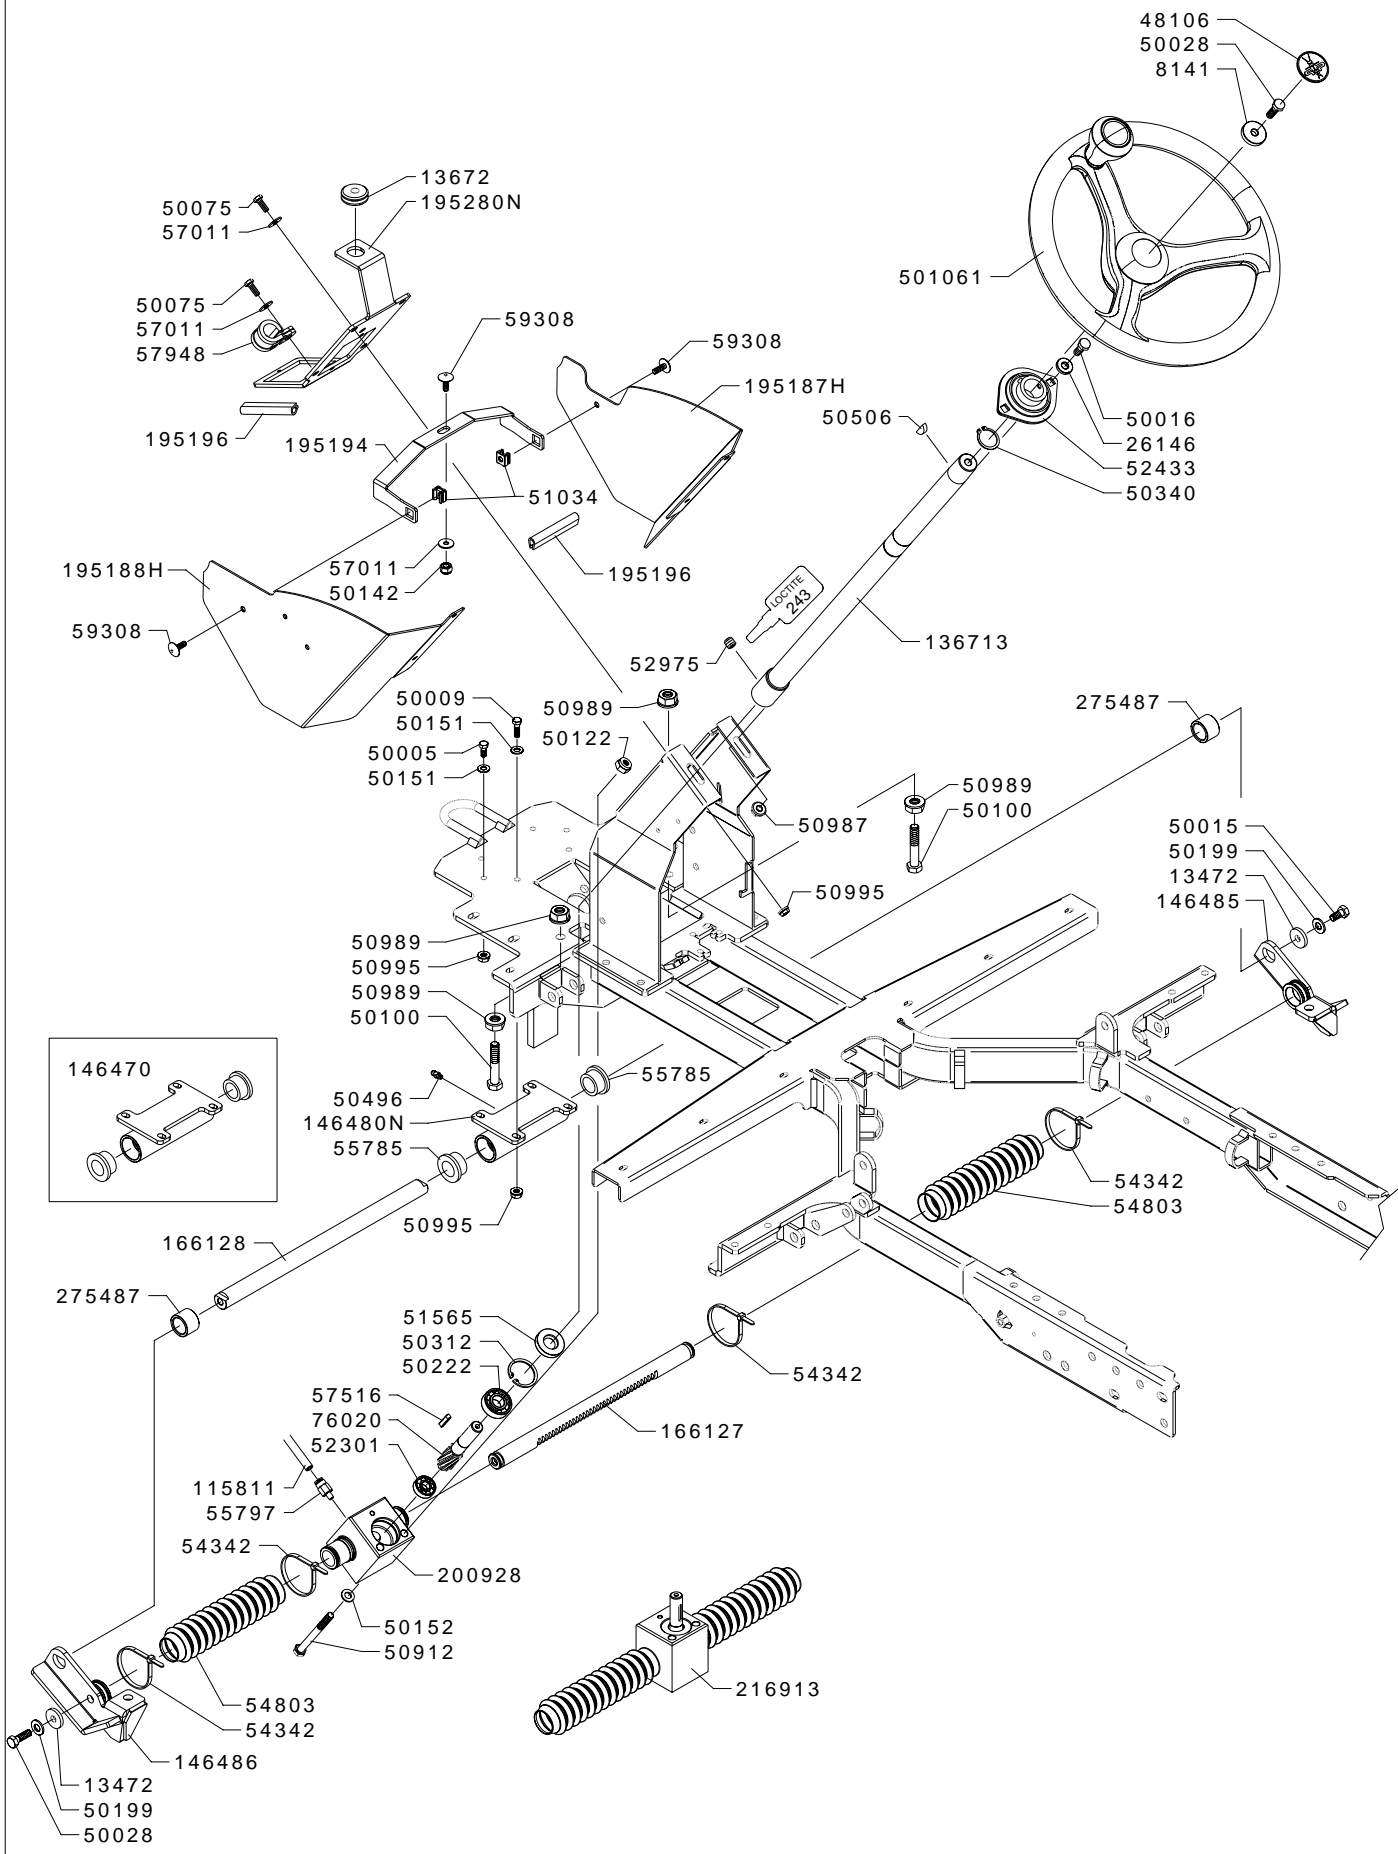

CLIMBER 9.27