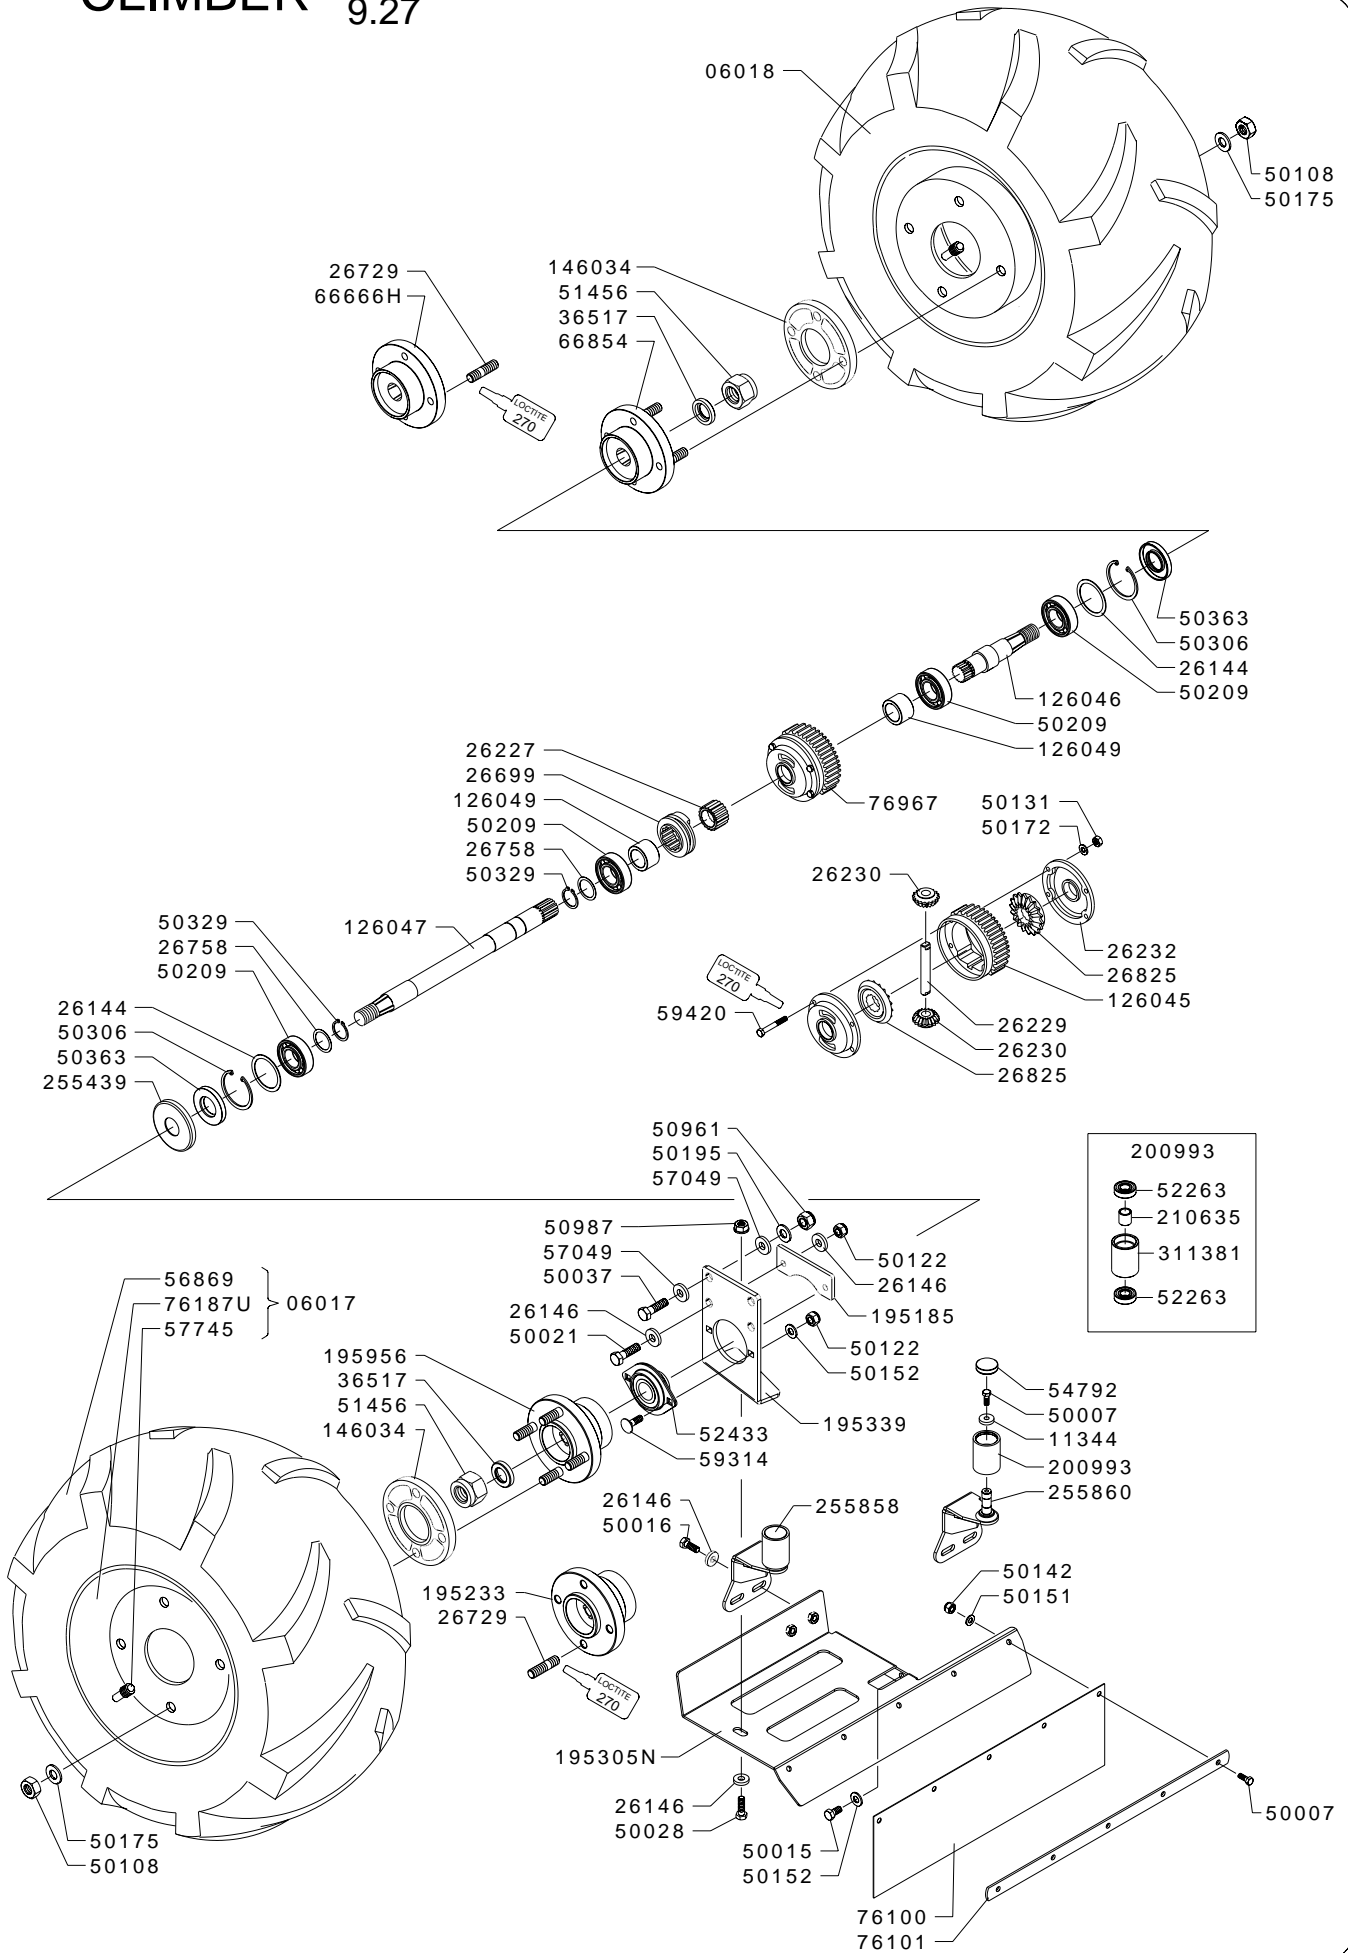

## CLIMBER 9.27

\* ITEM SUPPLIED WITH THE COMPLETE DECAL SHEET ONLY  
 PART NUMBER 07154

\* PARTICOLARE NON FORNITO SEPARATAMENTE  
 FOGLIO DECALCOMANIE COMPLETO CODICE 07154

9.27

Δ ITEM SUPPLIED WITH THE COMPLETE DECAL SHEET ONLY  
 PART NUMBER 07145

## CLIMBER 9.27

\* ITEM SUPPLIED WITH THE COMPLETE DECAL SHEET ONLY PART NUMBER 07154

\* PARTICOLARE NON FORNITO SEPARATAMENTE FOGLIO DECALCOMANIE COMPLETO CODICE 07154

### CLIMBER 9.27

CLIMBER 9.27