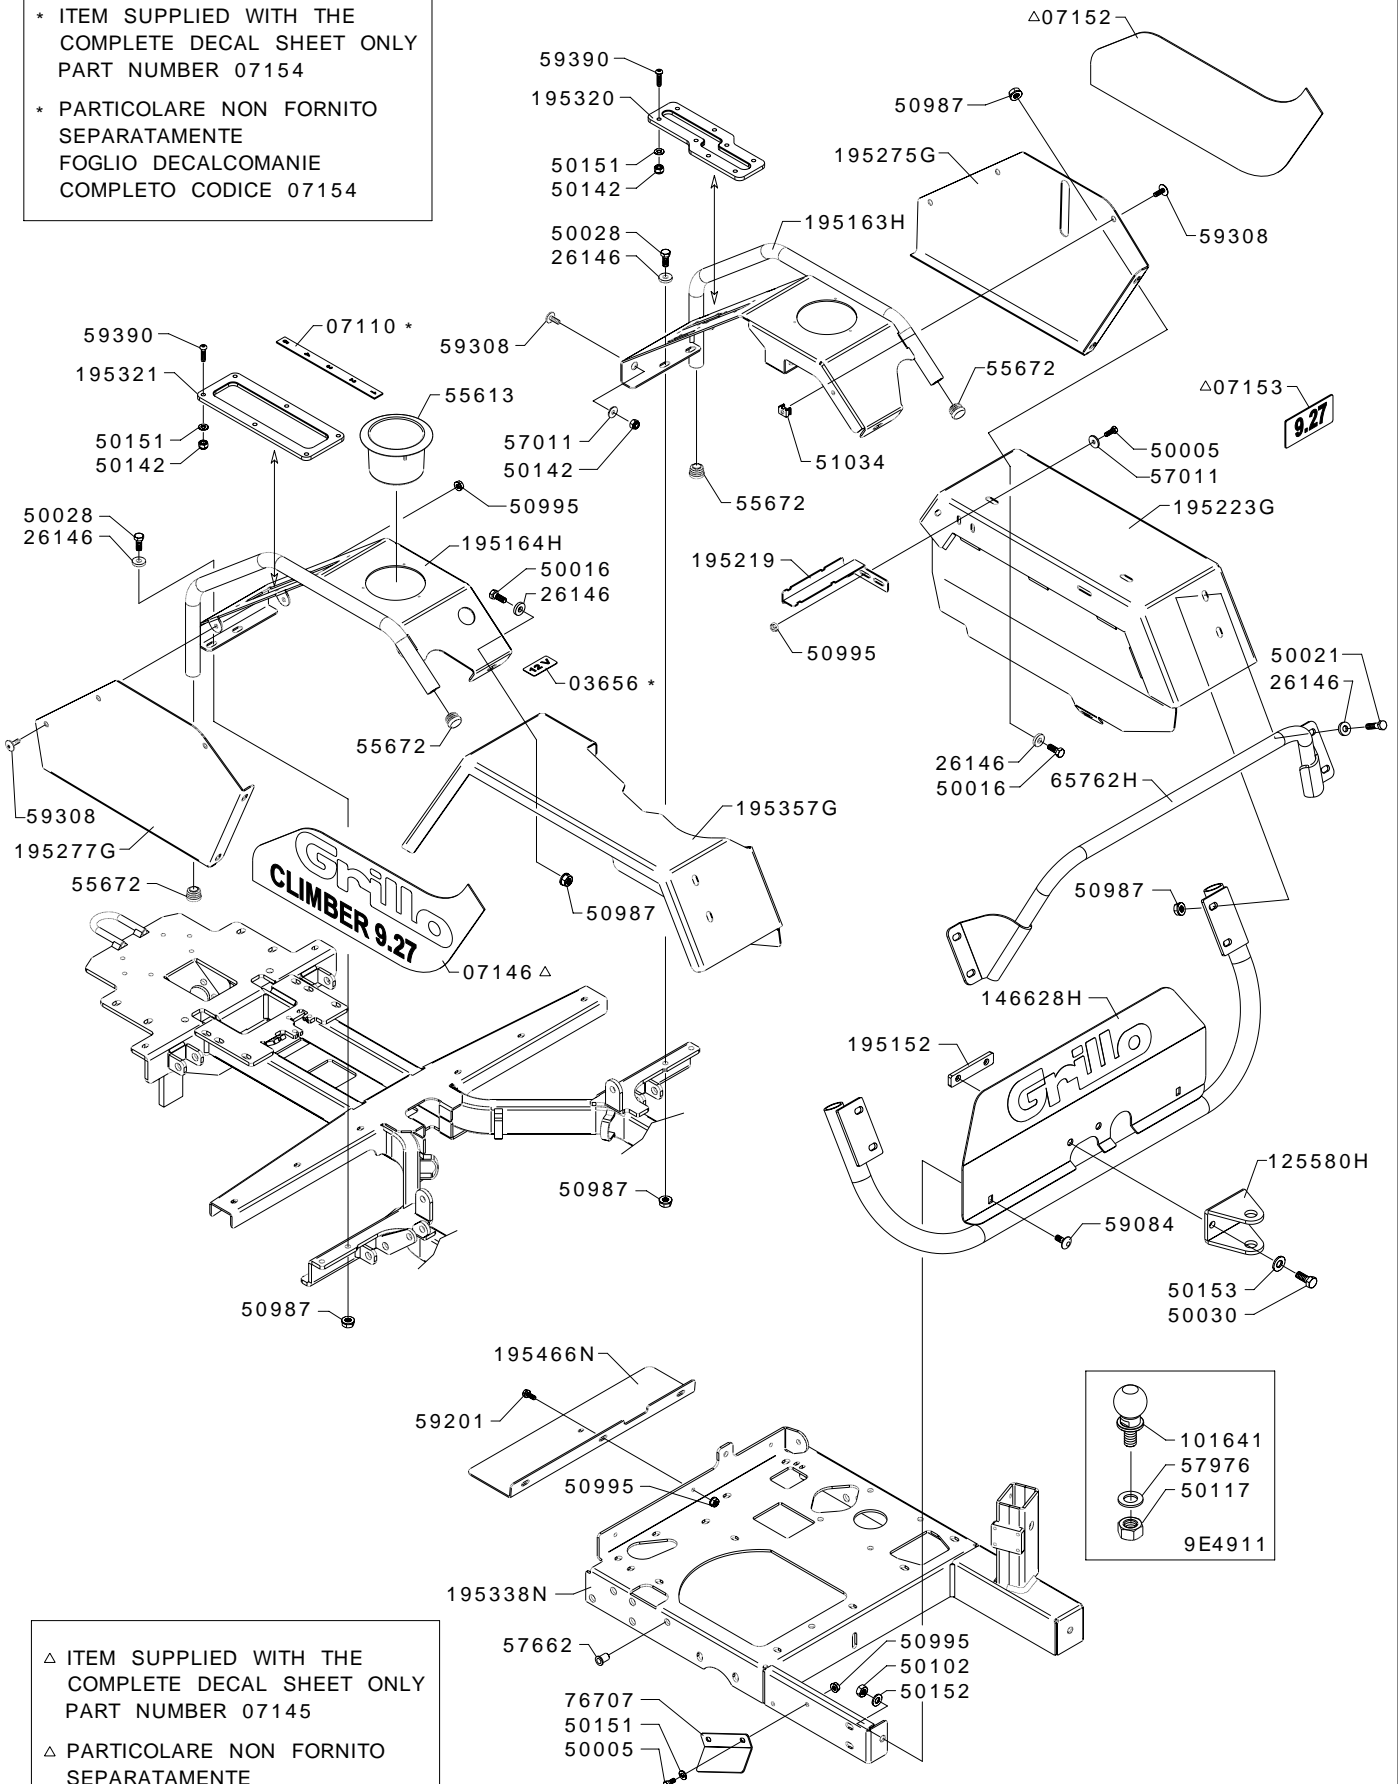

### CLIMBER 9.27

\* ITEM SUPPLIED WITH THE COMPLETE DECAL SHEET ONLY  
PART NUMBER 07154

\* PARTICOLARE NON FORNITO SEPARATAMENTE  
FOGLIO DECALCOMANIE  
COMPLETO CODICE 07154

## CLIMBER 9.27

\* ITEM SUPPLIED WITH THE COMPLETE DECAL SHEET ONLY  
 PART NUMBER 07154

\* PARTICOLARE NON FORNITO SEPARATAMENTE  
 FOGLIO DECALCOMANIE COMPLETO CODICE 07154

9.27

Δ ITEM SUPPLIED WITH THE COMPLETE DECAL SHEET ONLY  
 PART NUMBER 07145

## CLIMBER 9.27

\* ITEM SUPPLIED WITH THE COMPLETE DECAL SHEET ONLY PART NUMBER 07154

\* PARTICOLARE NON FORNITO SEPARATAMENTE FOGLIO DECALCOMANIE COMPLETO CODICE 07154