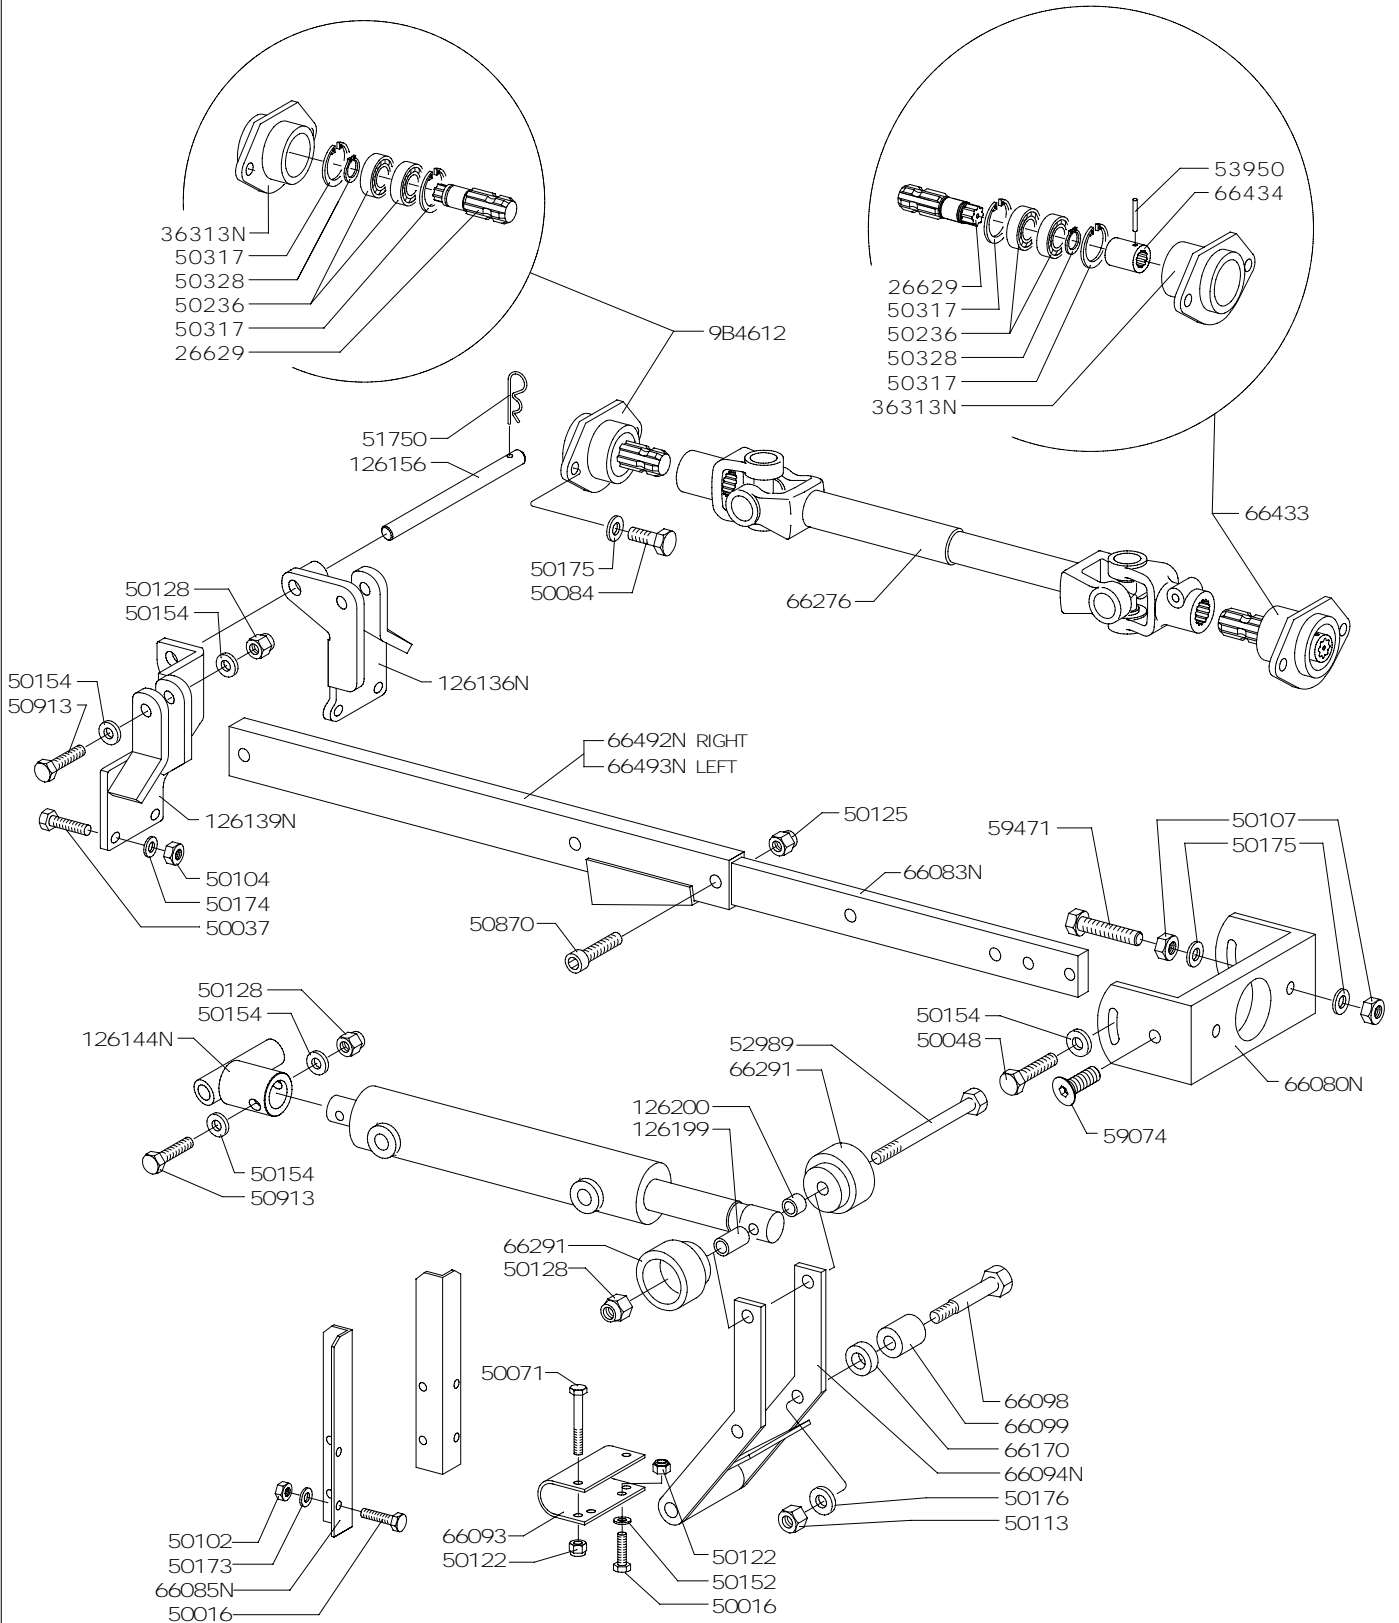

### IMPLEMENT LIFTING SYSTEM

SOLLEVAMENTO ATTREZZO

GERÄTSKRAFTHEBER

RELEVAGE OUTILLAGE

ELEVADOR INSTRUMENTO

126861