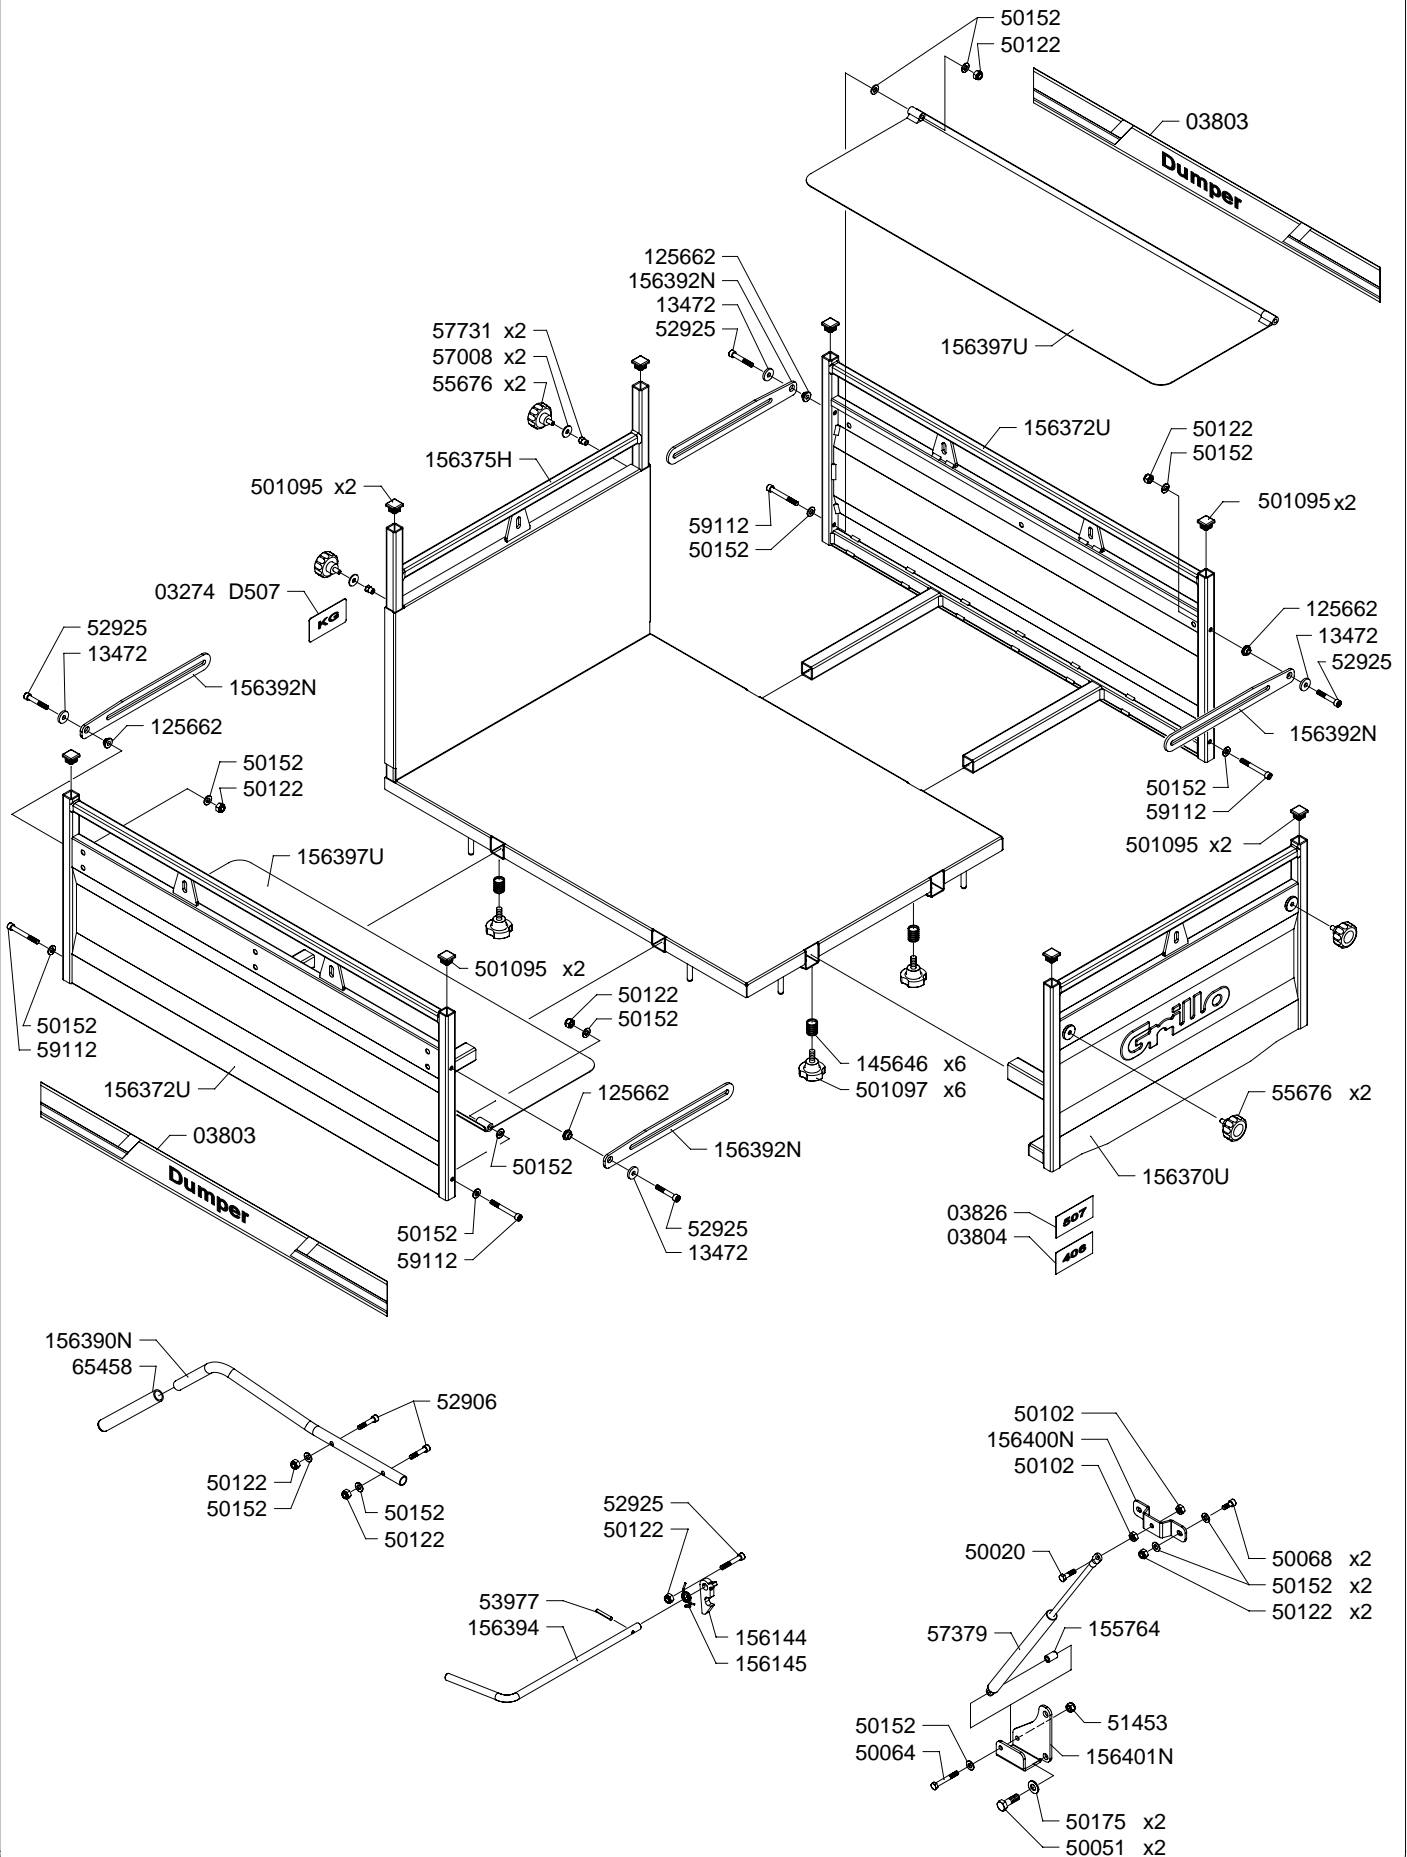

### OPENABLE BODY

CASSONE ESTENSIBILE

ERWEITERBARE PRITSCHBE

BENNE OUVRABLE

CAJA EXPANDIBLE

156806

\* ITEM SUPPLIED WITH THE COMPLETE DECAL SHEET ONLY  
PART NUMBER 03800

\* PARTICOLARE NON FORNITO SEPARATAMENTE  
FOGLIO DECALCOMANIE COMPLETO CODICE 03800