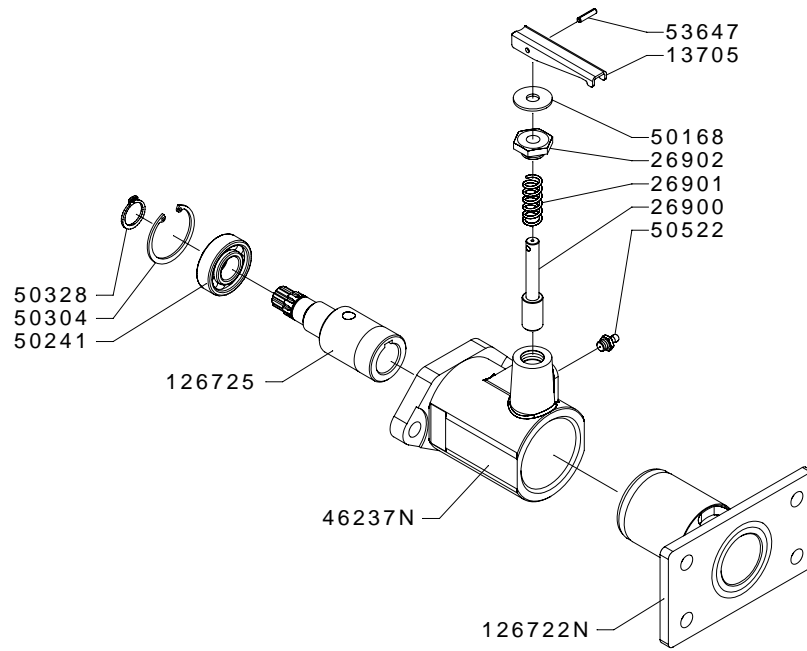

# Z68 ALL PURPOSE FLAIL QUICK COUPLING

ATTACCO RAPIDO TRINCIA Z68  
SCHNELLKUPPLUNG DES SCHLEGELMÄHERS Z68  
ATTACHE RAPIDE BROYEUR Z68  
ATAQUE RÁPIDO TRITURADORA Z68

146844