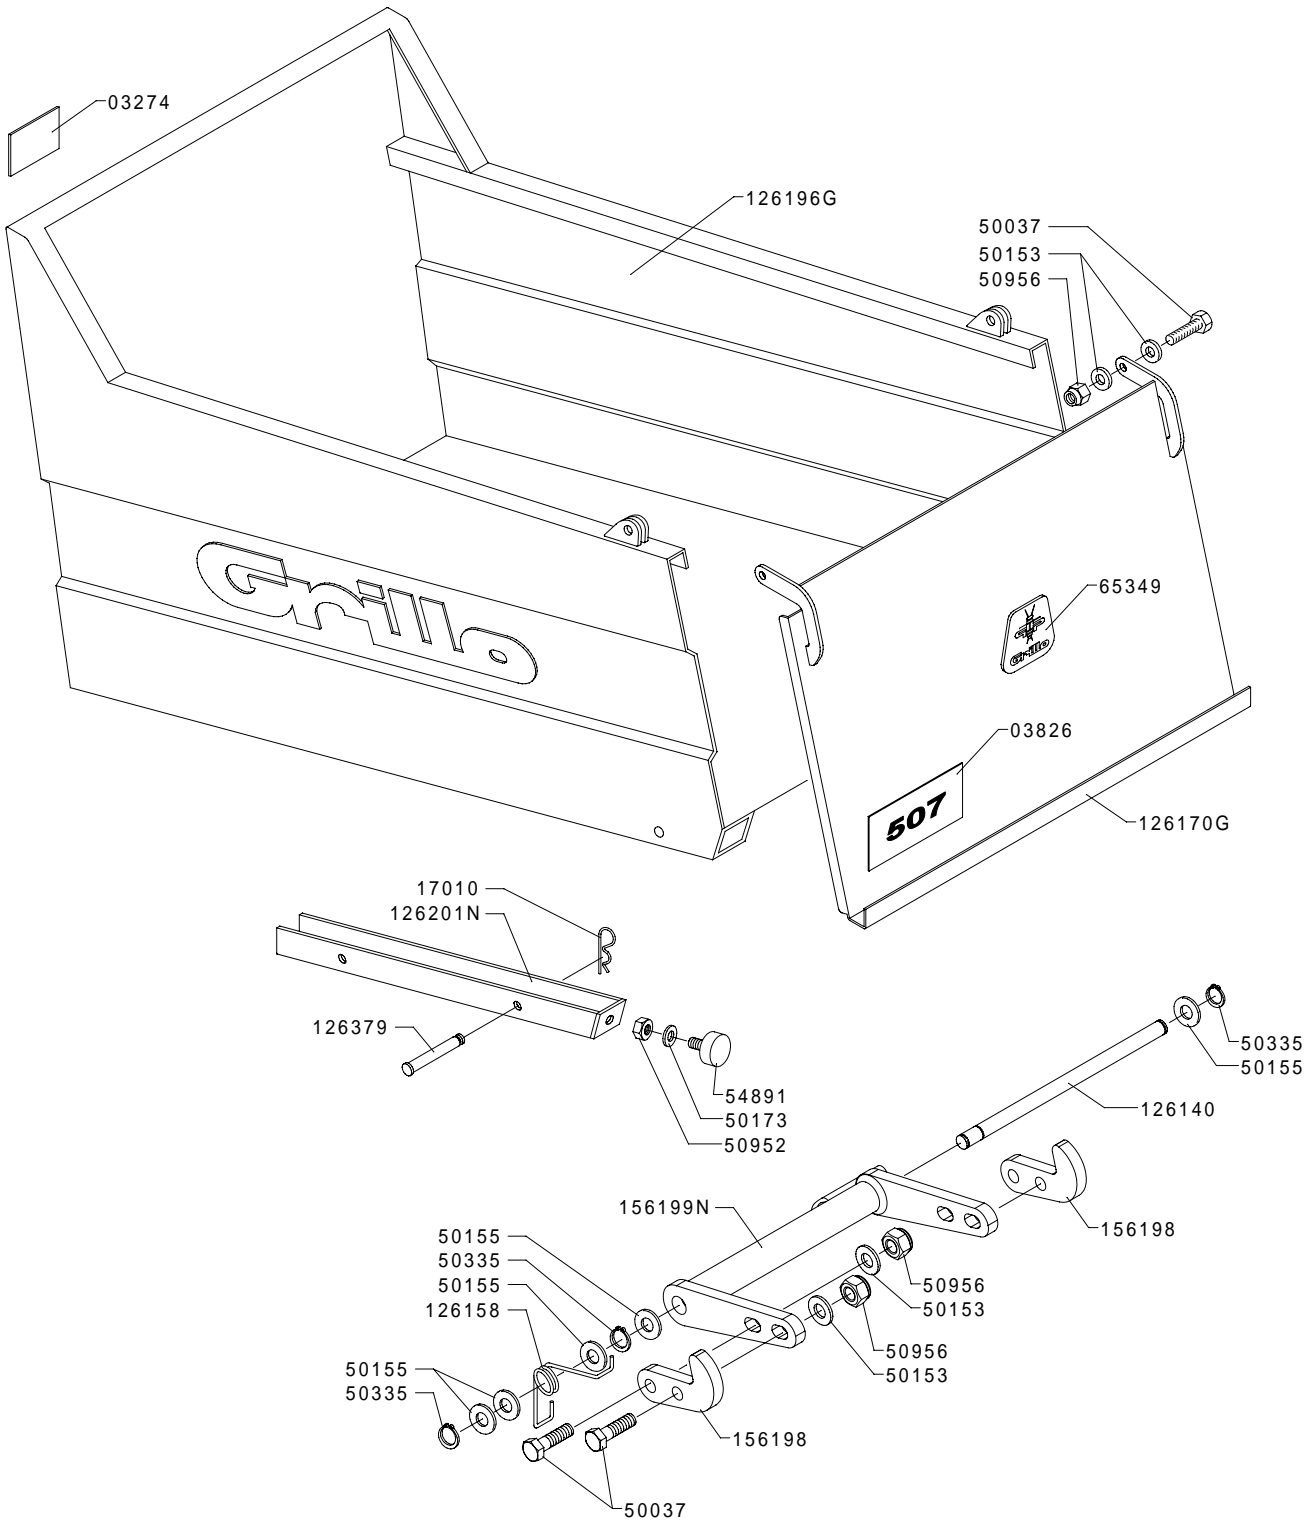

Grillo

DUMPER 507

"DUMPER" LOADING PLATFORM

CASSONE "DUMPER"
PRITSCHKE "DUMPER"
BENNE "DUMPER"
CAJA "DUMPER"

126862 1