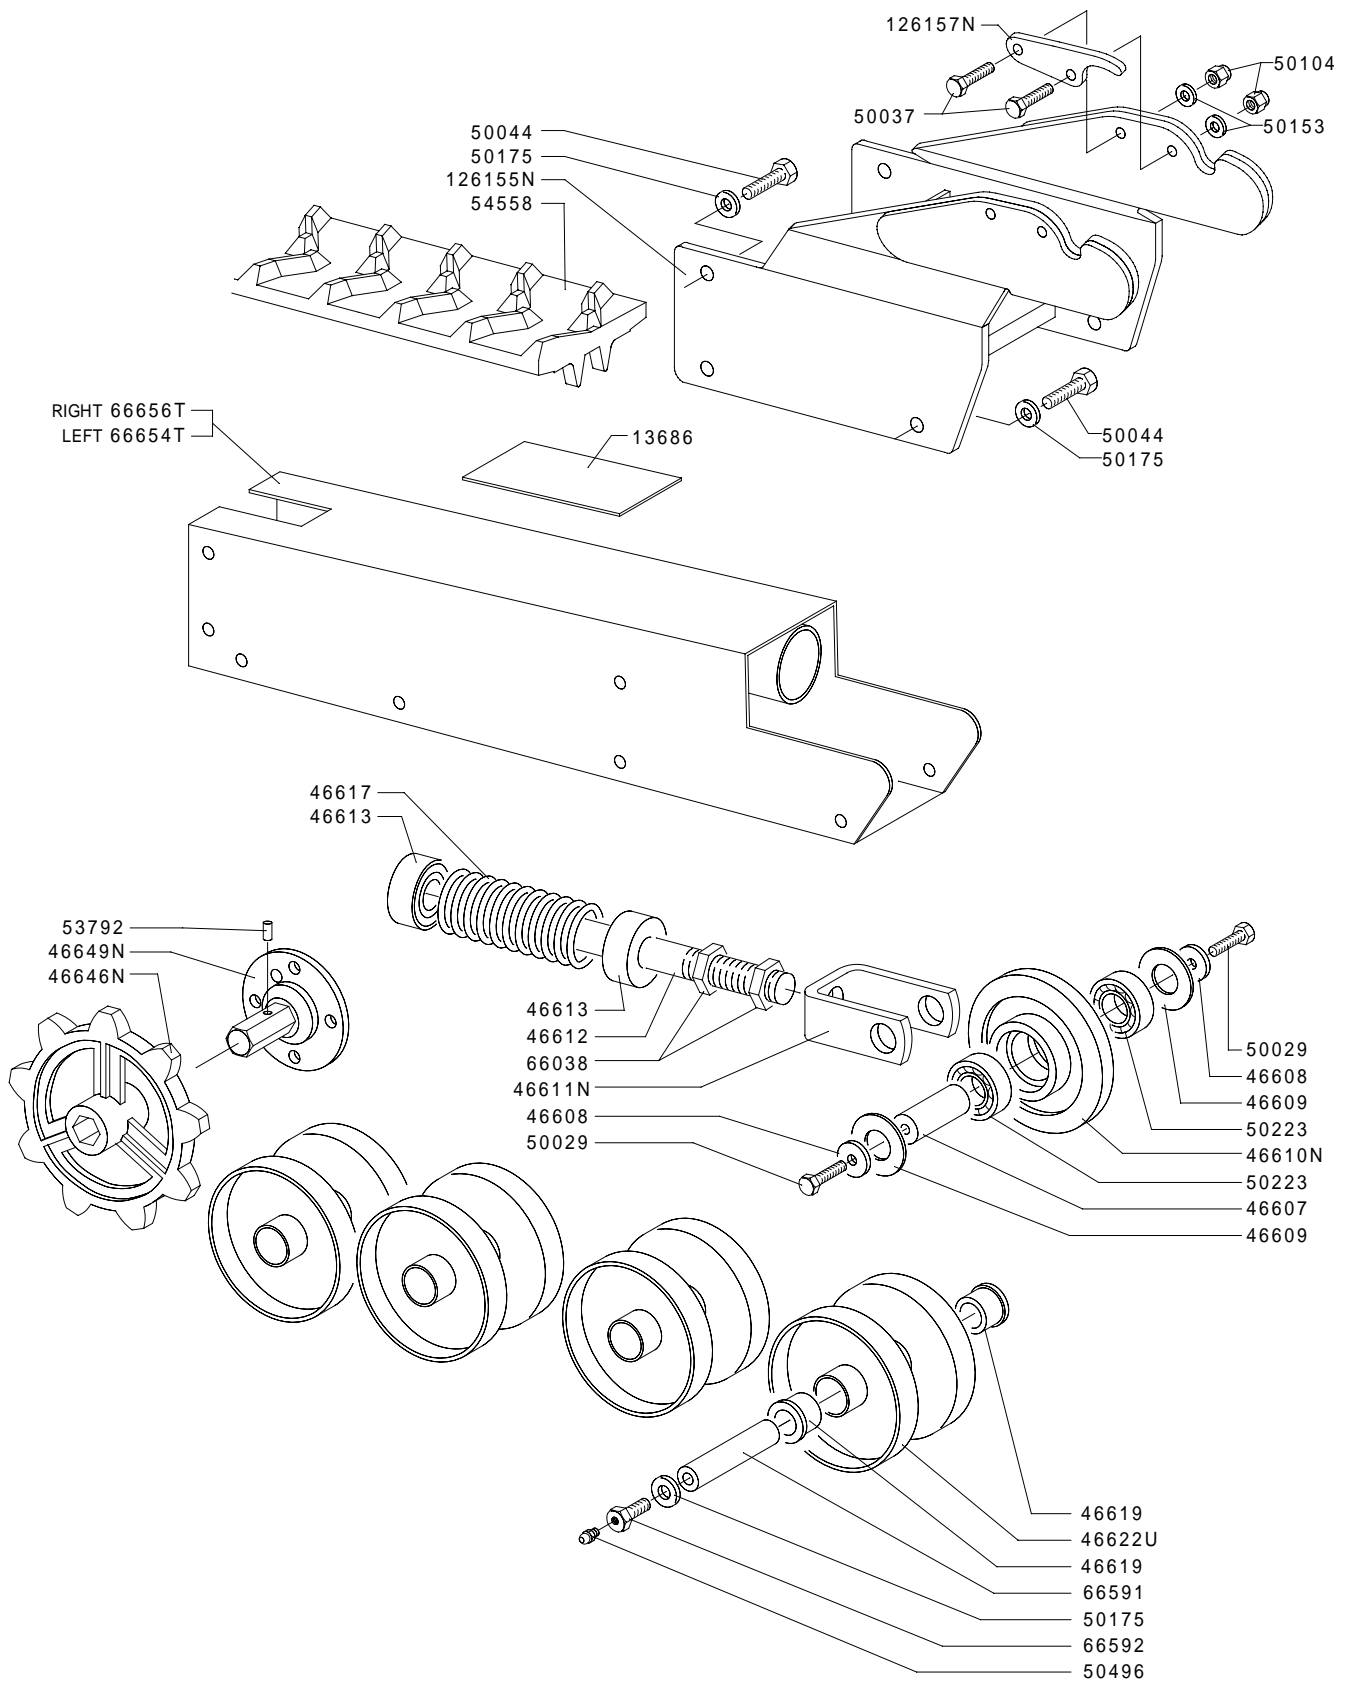

# Z68 ALL PURPOSE FLAIL QUICK COUPLING

ATTACCO RAPIDO TRINCIA Z68  
SCHNELLKUPPLUNG DES SCHLEGELMÄHERS Z68  
ATTACHE RAPIDE BROYEUR Z68  
ATAQUE RÁPIDO TRITURADORA Z68

146844