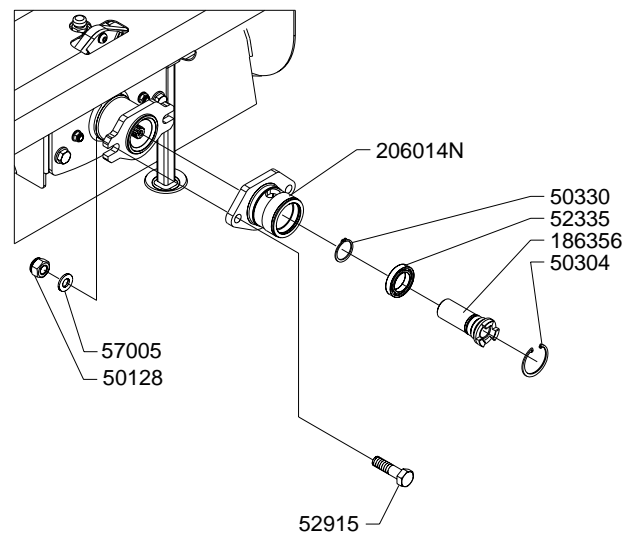

9G6311 G108-G110