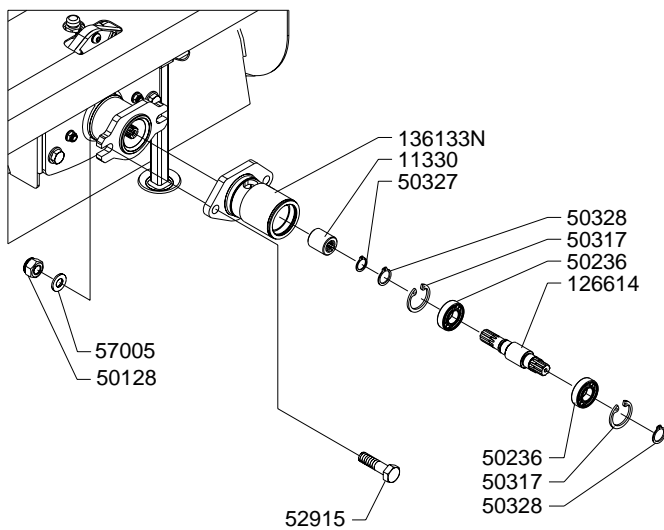

# 68 cm ALL PURPOSE FLAIL COUPLING

ATTACCO BASCULANTE TRINCIATUTTO cm 68

KUPPLUNG SCHLEGELMÄHER 68 cm

ATTACHE BROYEUR À FLÉAUX cm 68

ATAQUE DESBROZADORA cm 68

186968

9G6111 G85D-G107D  
9G6211 4BIS-7BIS-D507