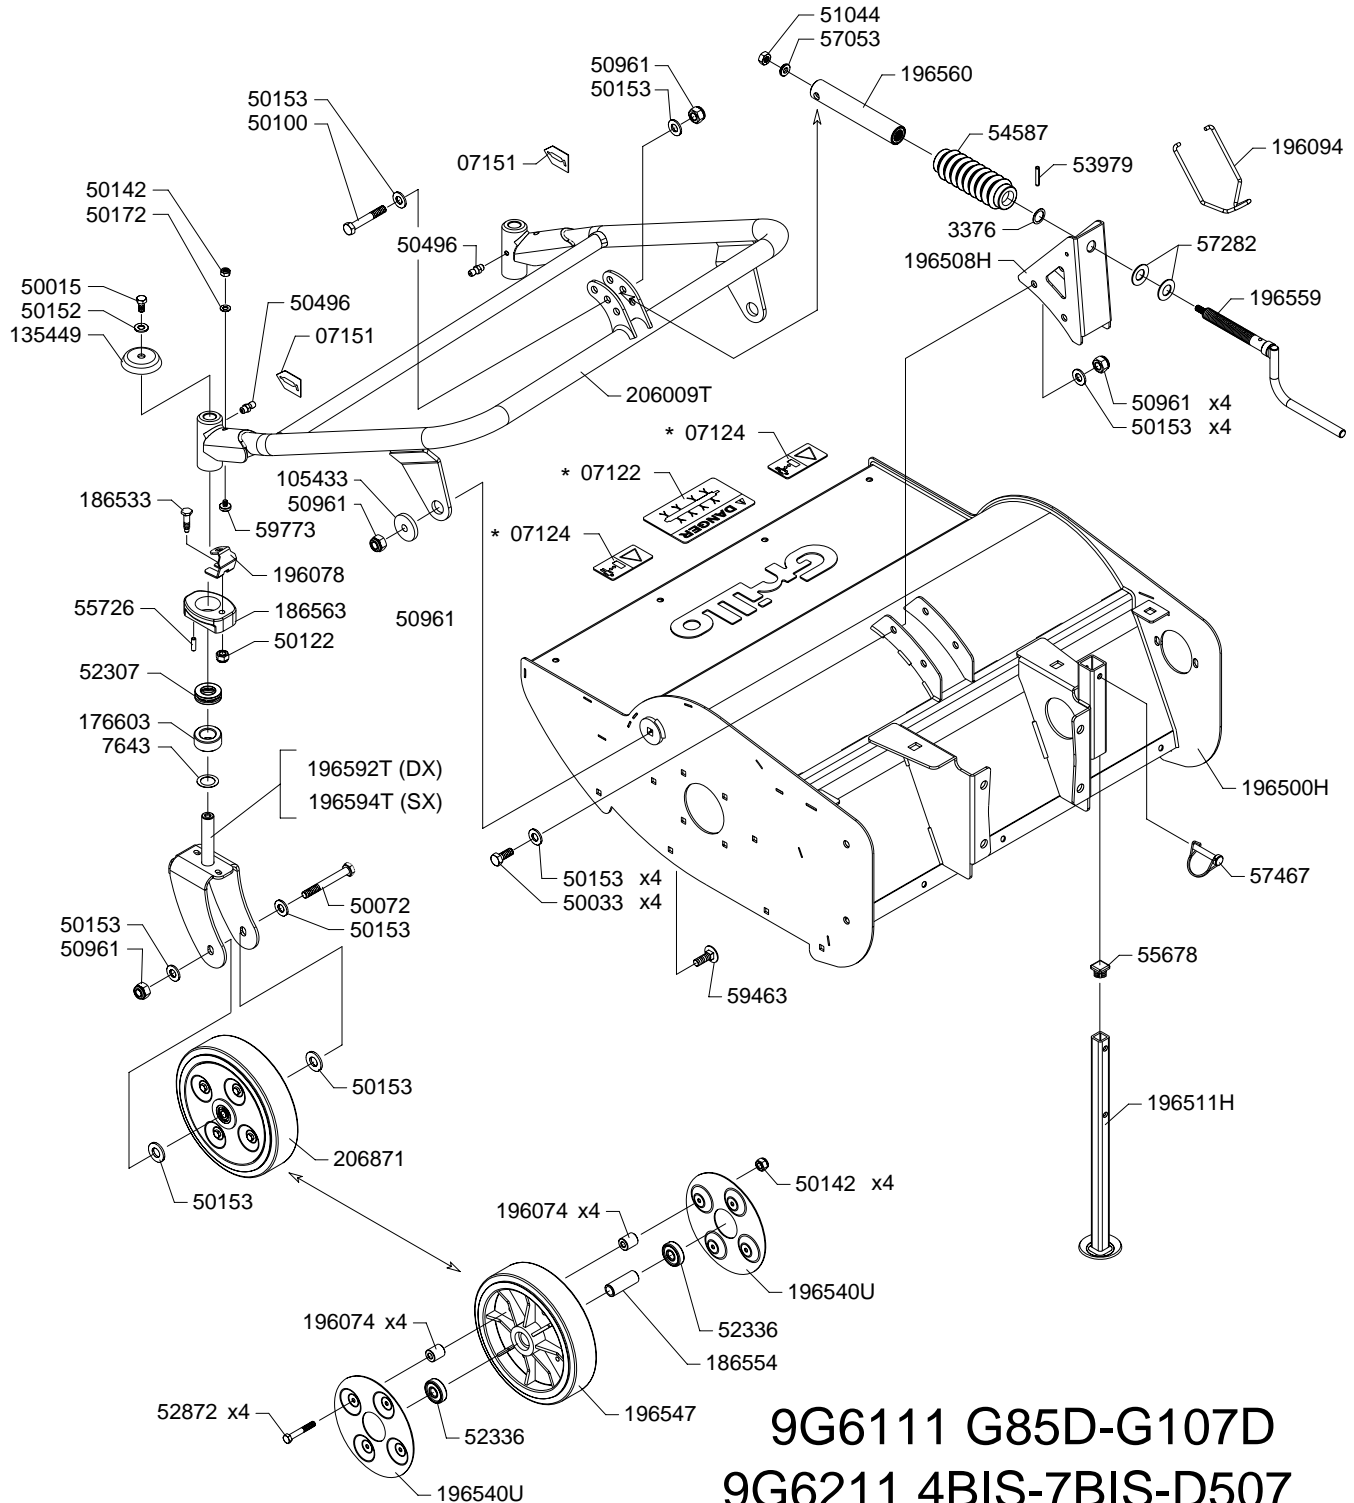

9G6111 G85D-G107D
9G6211 4BIS-7BIS-D507
9G6311 G108-G110

* ITEM SUPPLIED WITH THE COMPLETE DECAL SHEET ONLY

07121

* PARTICOLARE NON FORNITO SEPARATAMENTE
FOGLIO DECALCOMANIE

07121