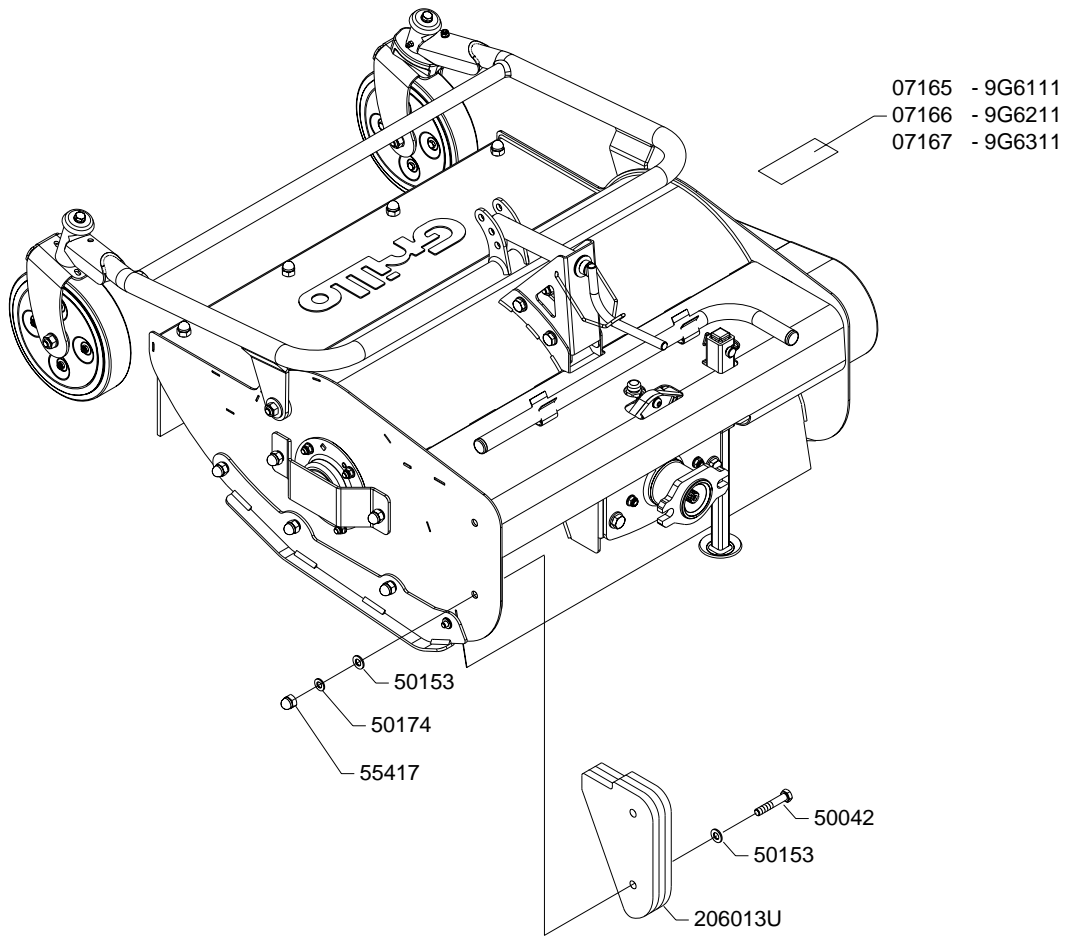

# 68 cm ALL PURPOSE FLAIL COUPLING

ATTACCO BASCULANTE TRINCIATUTTO cm 68

KUPPLUNG SCHLEGELMÄHER 68 cm

ATTACHE BROYEUR À FLÉAUX cm 68

ATAQUE DESBROZADORA cm 68

186968

9G6111 G85D-G107D  
9G6211 4BIS-7BIS-D507