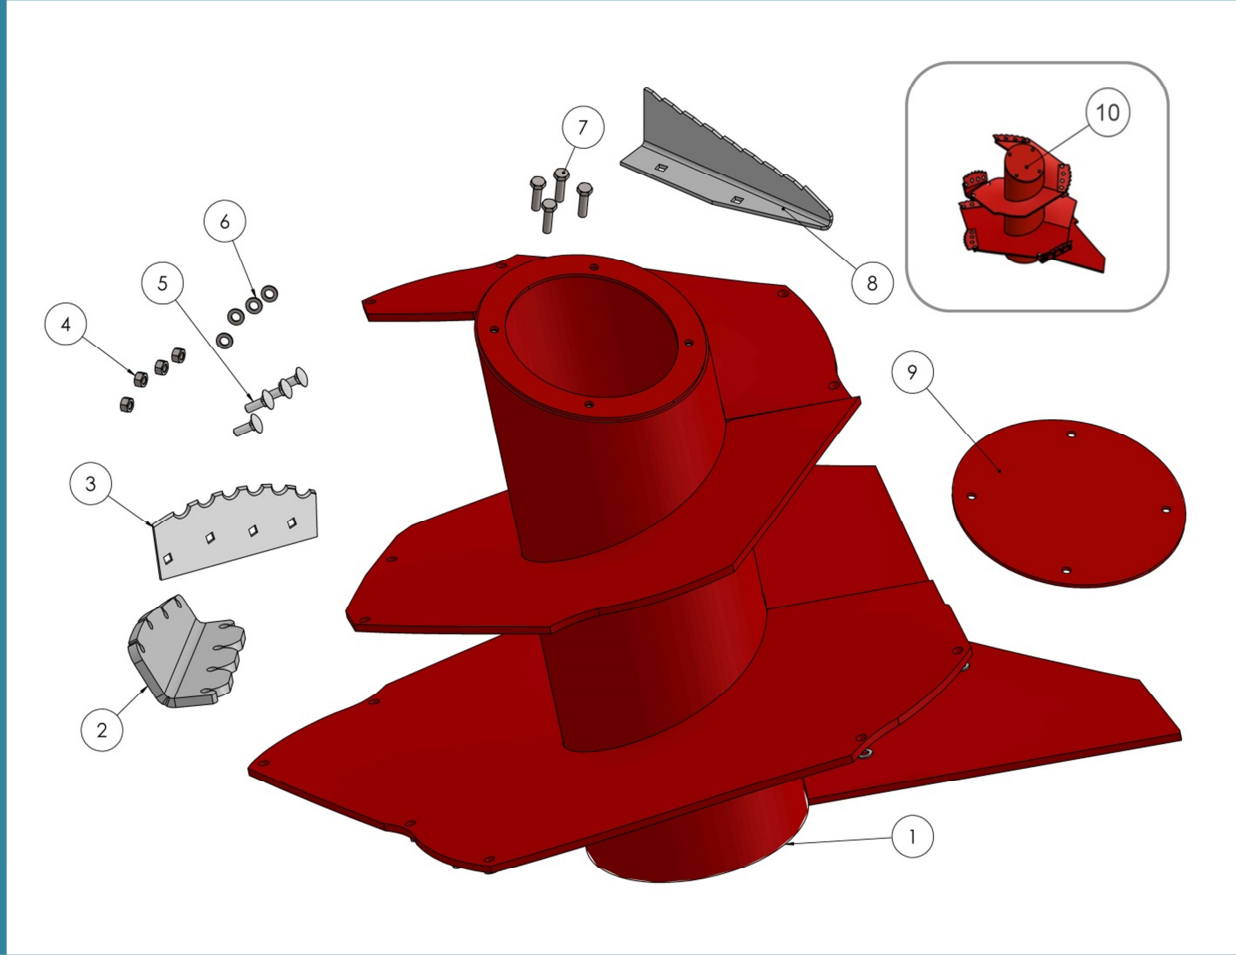

YEDEK PARA

2 m³ YEM KARMA MAKİNESİ (EKİLİ)
KATALOĐU

2019

Ürün Kodu: 4040200

Model: 2MYK-D/2019

Product Code: 4040200

SPIRAL

Model: 2MYK-DÇ/2019

Picture Code	Track Code	Track Name	Piece	Dealer Buy (Piece/Dolar)
1	Y3120074	Helix Body	1	\$283,2
2	Y3120164	Knife Holder	2	\$7,8
3	Y3120073	Straight Knife	11	\$23,0
4	Y3140074	M10 Nut	34	\$0,1
5	Y3120044	M10x30 Dished Head Bolt	34	\$0,2
6	Y3120043	M10 Washer	34	\$0,1
7	Y3120091	M10x25 Bolt	4	\$0,2
8	Y3120078	L Type Knife	1	\$31,5
9	Y3120079	Spiral Cover	1	\$6,9
10	Y3120069	2m3 Hanging Spiral	1	\$495,6