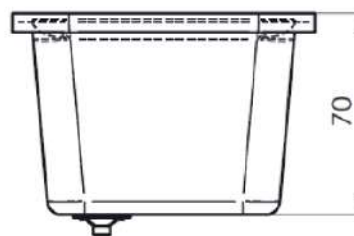

LISTA DE ACCESORIOS

Pieza	Cantidad
Adaptador macho 2"	4
Codo sanitario 90 2" CXC	2
Niple sanitario de 2" x 20 cms	2
Niple sanitario de 2" x 6 cms	2
Válvula de bola PVC 2" roscada	2
Tanque tina 1400 Lts (2 x 700)	1
Rejilla	2

Unidades en cm
Medidas aproximadas

Rotoplast

Sede Administrativa y Comercial

Cra 42 N. 53-175 Autopista Sur / Itagüí - Colombia

Planta Industrial

Parque Industrial La Brizuela Km. 22 Autopista Medellín - Bogotá / Guarne - Colombia

PBX: (604) 448 1101 / Línea gratuita de atención al cliente: 018000420100

www.rotoplast.com.co