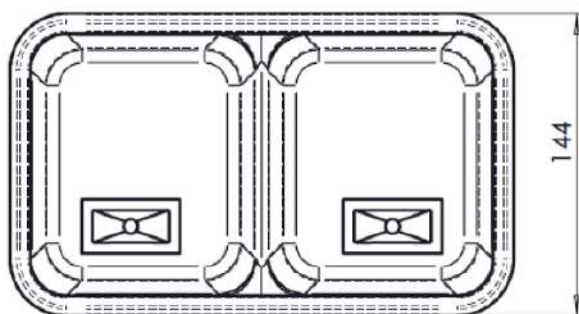

LISTA DE ACCESORIOS

Pieza	Cantidad
Adaptador macho 2"	4
Codo sanitario 90 2" CXC	2
Niple sanitario de 2" x 20 cms	2
Niple sanitario de 2" x 6 cms	2
Válvula de bola PVC 2" roscada	2
Tanque tina 1400 Lts (2 x 700)	1
Rejilla	2

Unidades en cm
Medidas aproximadas