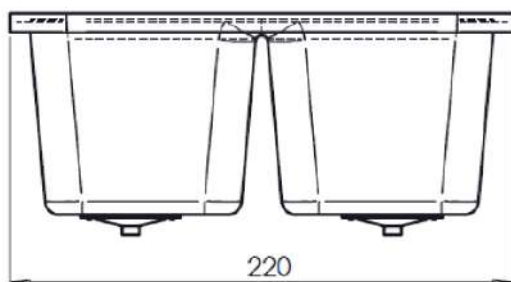

LISTA DE ACCESORIOS

Pieza	Cantidad
Adaptador macho 2"	4
Codo sanitario 90 2" CXC	2
Niple sanitario de 2" x 20 cms	2
Niple sanitario de 2" x 6 cms	2
Válvula de bola PVC 2" roscada	2
Tanque tina 1400 Lts (2 x 700)	1
Rejilla	2

Unidades en cm
Medidas aproximadas

Rotoplast

Sede Administrativa y Comercial

Cra 42 N. 53-175 Autopista Sur / Itagüí - Colombia

Planta Industrial

Parque Industrial La Brizuela Km. 22 Autopista Medellín - Bogotá / Guarne - Colombia

PBX: (604) 448 1101 / Línea gratuita de atención al cliente: 018000420100

www.rotoplast.com.co